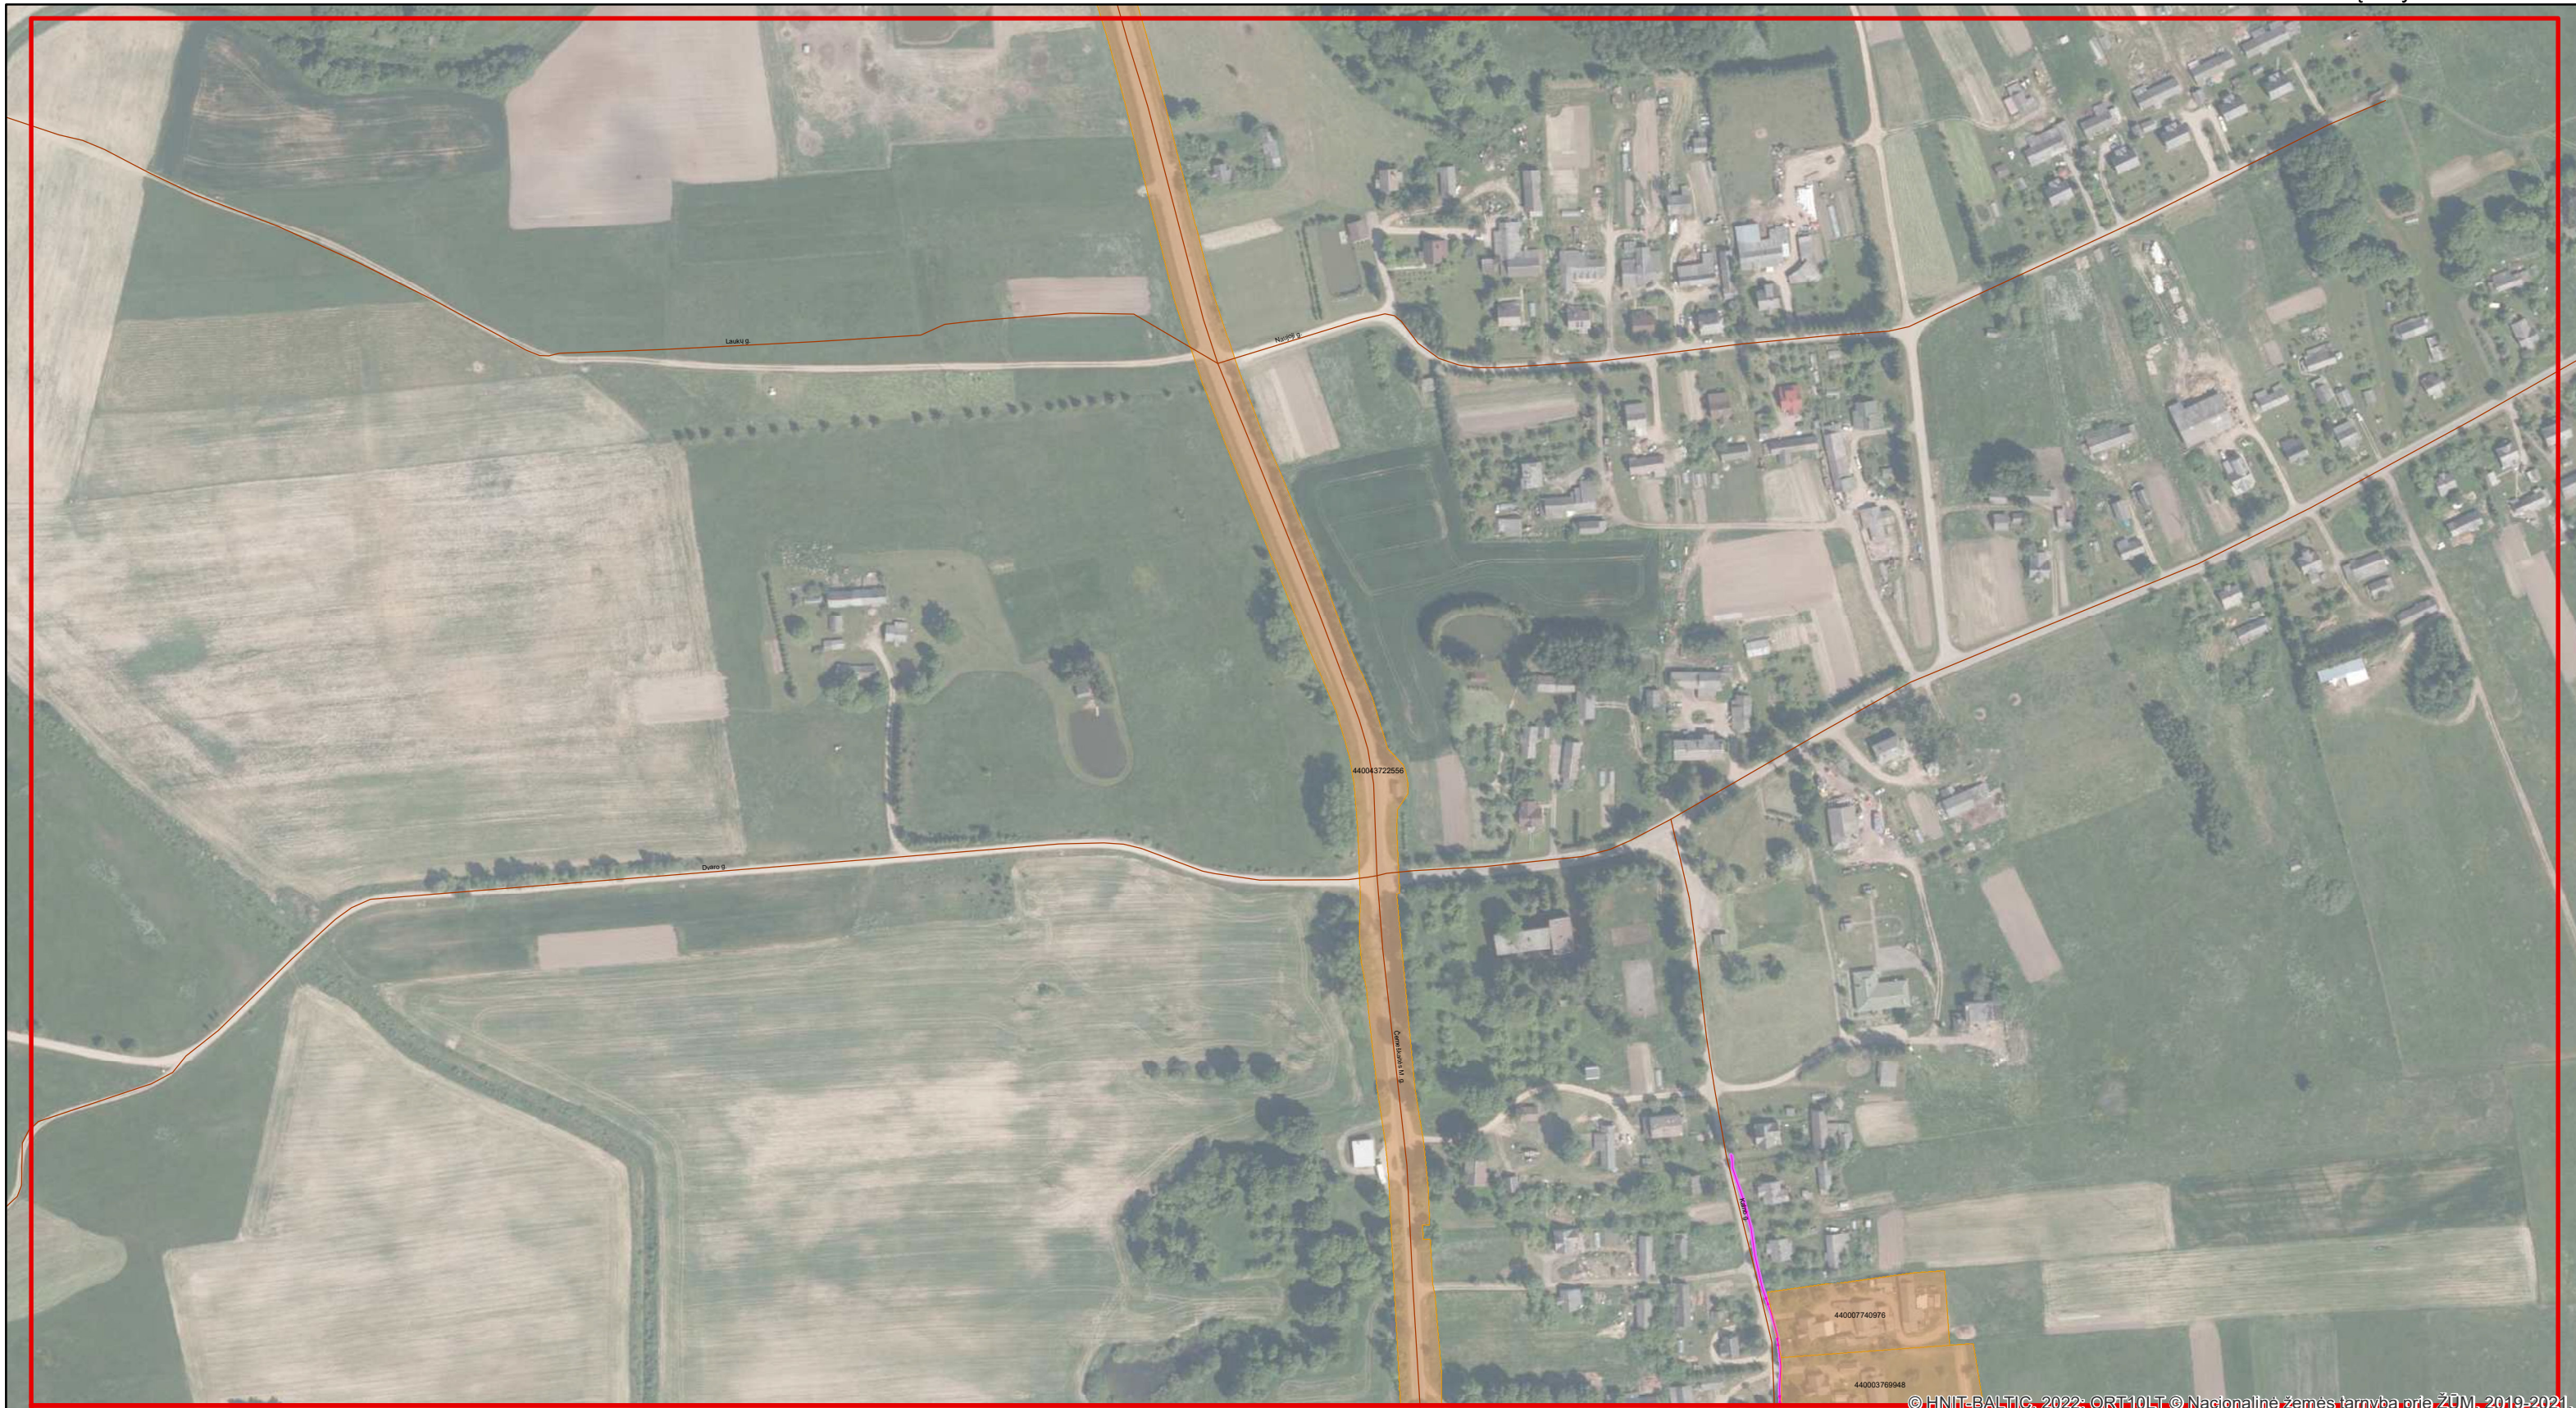

Telia tinklo apsaugos zonos planas Molėtų rajono savivaldybėje (papildomas2)

PATVIRTINTA
Lietuvos Respublikos susisiekimo ministro
2024 m. d. įsakymu Nr.

© HNIT-BALTIC, 2022; ORT10LT © Nacionalinė žemės tarnyba prie ŽŪM, 2019-2021.

Sutartiniai ženklai

- Požeminis ryšių kabelis (3801)
- Ryšių kabeliai požeminiame vamzdyje (3802)
- Sklypas, kuriame nustatoma apsaugos zonos žyma
- Sklypas, kuriame yra esama ir galiojanti apsaugos zonos žyma
- Telia tinklo apsaugos zona
- Teritorijos suskirstymas lapais 1-39
- Molėtų r. sav. aprėptis
- Molėtų r. sav. gatvės

Lapas Nr.8