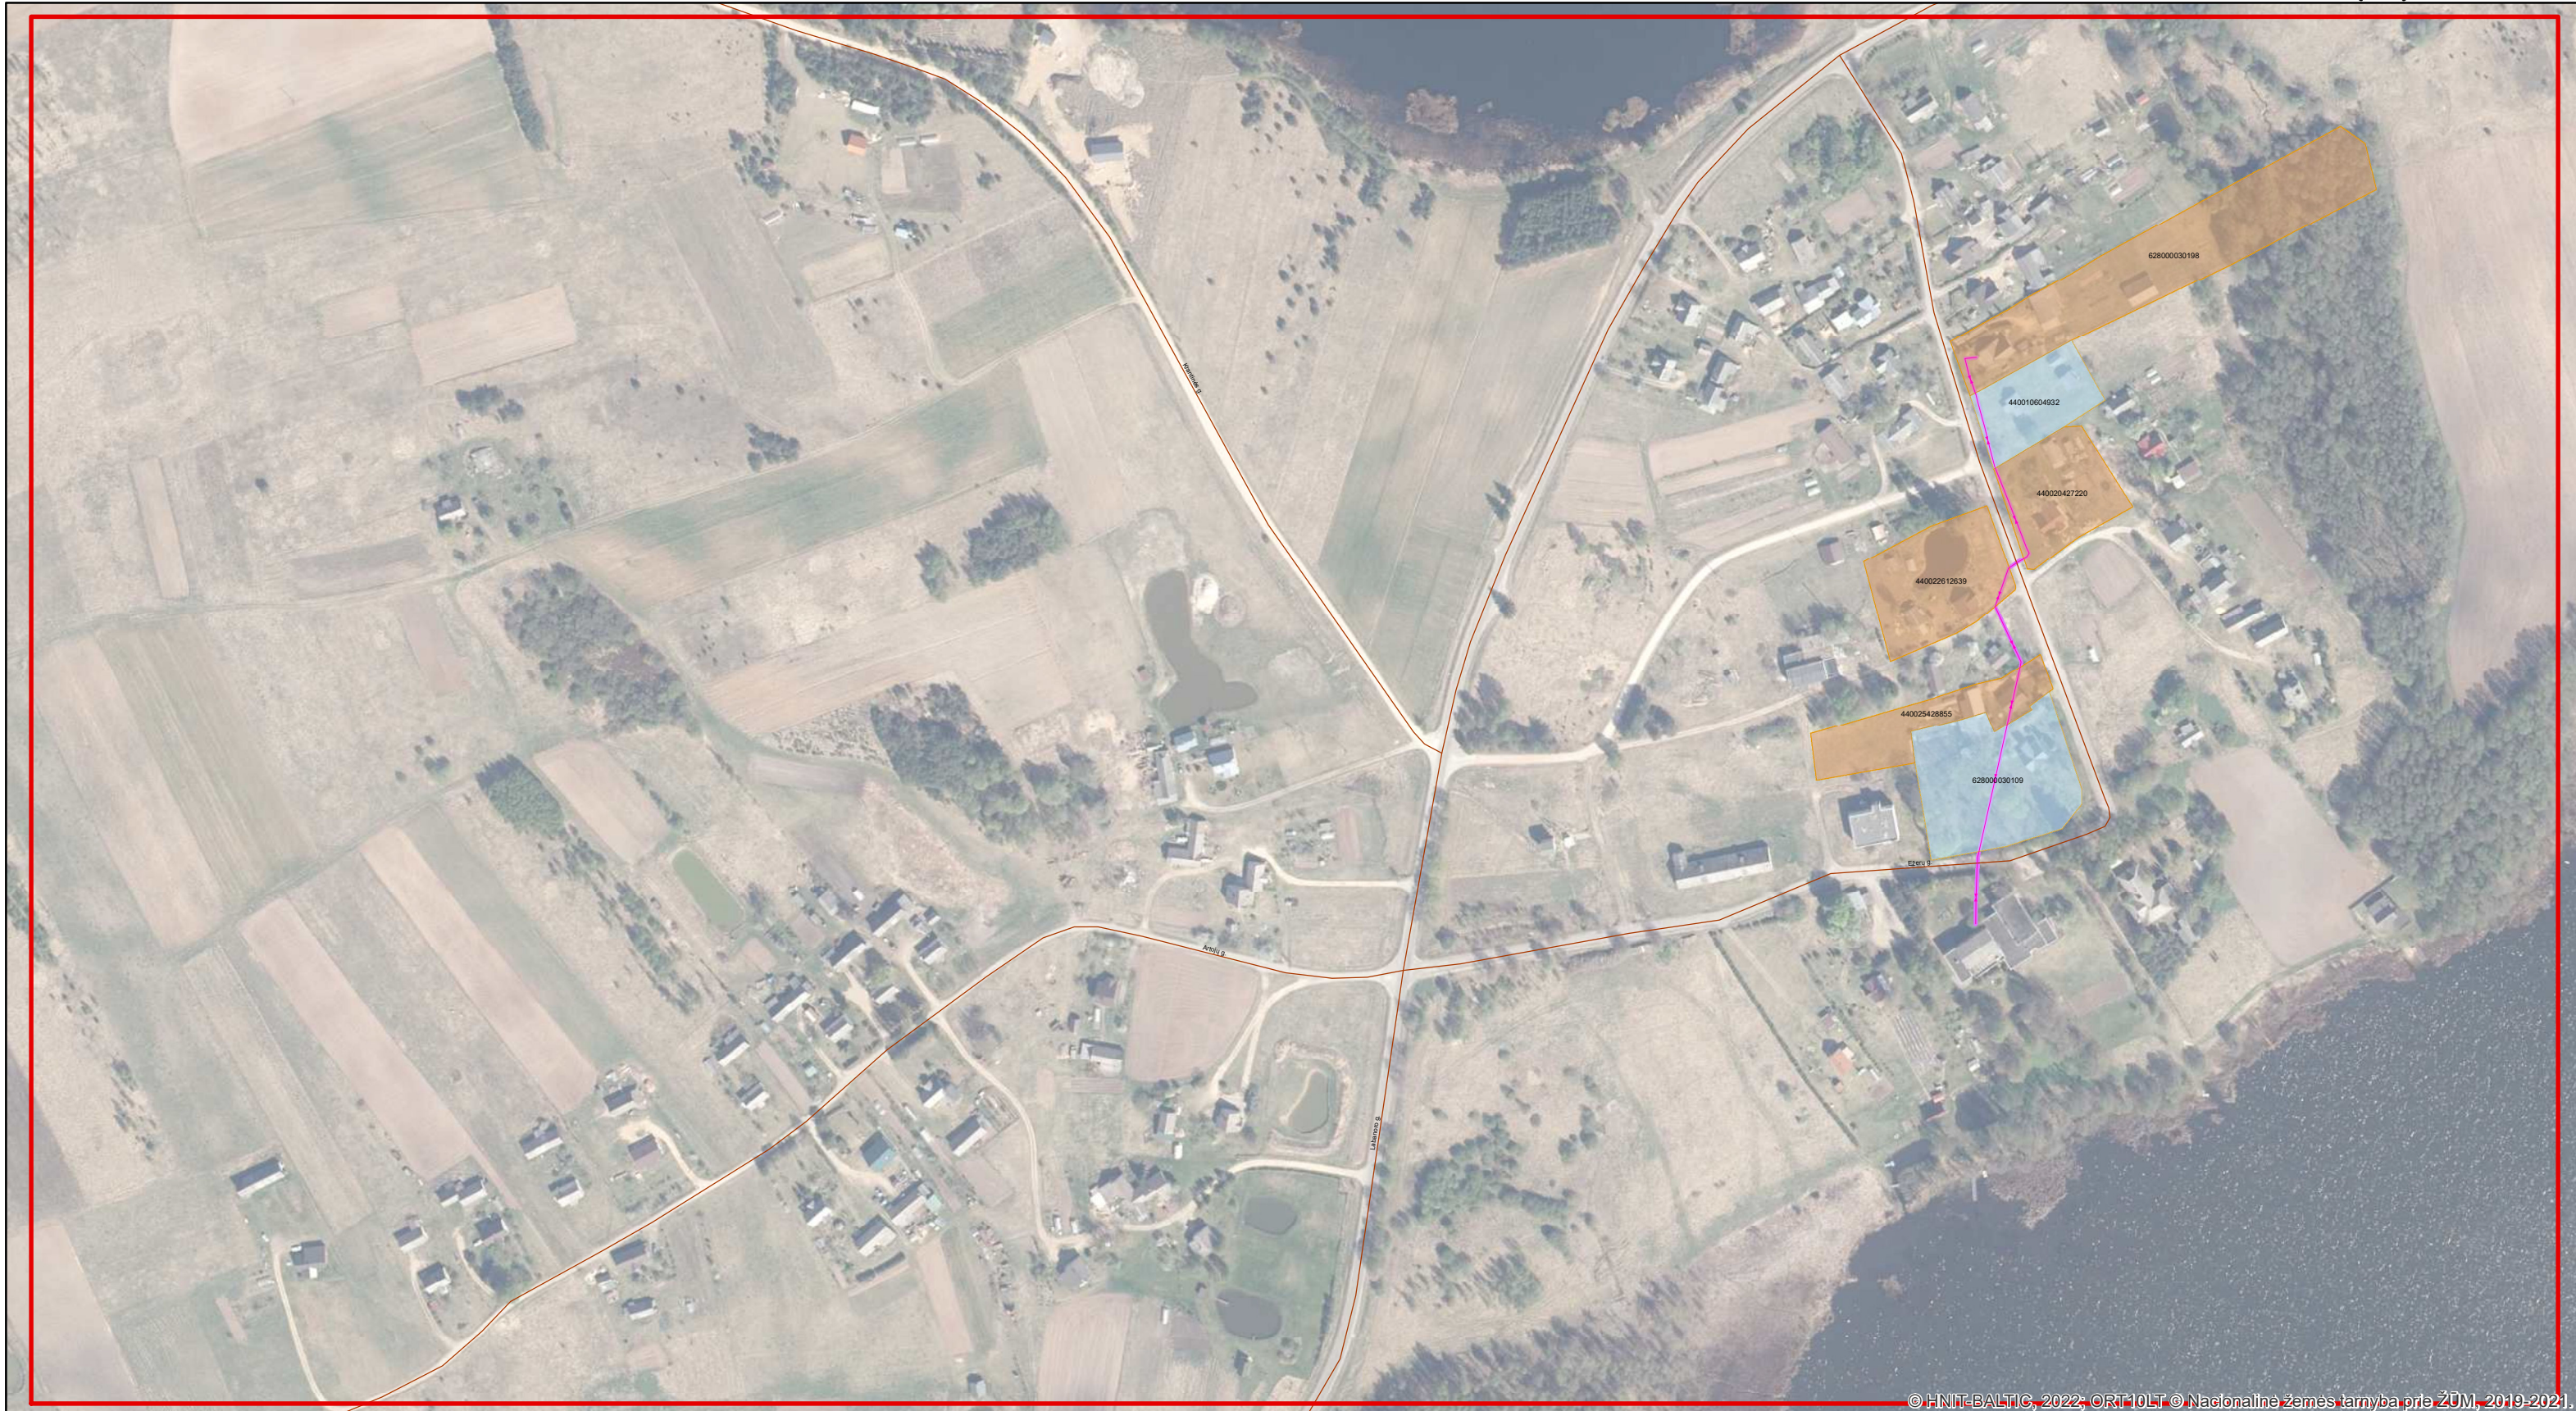

Telia tinklo apsaugos zonos planas Molėtų rajono savivaldybėje (papildomas2)

PATVIRTINTA
Lietuvos Respublikos susisiekimo ministro
2024 m. d. įsakymu Nr.

© HNIIT-BALTIC, 2022; ORT10LT © Nacionalinė žemės tarnyba prie ŽŪM, 2019-2021.

Sutartiniai ženklai

- Požeminis ryšių kabelis (3801)
- Ryšių kabeliai požeminiame vamzdyje (3802)
- Sklypas, kuriame nustatoma apsaugos zonos žyma
- Sklypas, kuriame yra esama ir galiojanti apsaugos zonos žyma
- Telia tinklo apsaugos zona
- Teritorijos suskirstymas lapais 1-39
- Molėtų r. sav. aprėptis
- Molėtų r. sav. gatvės

Lapas Nr.30