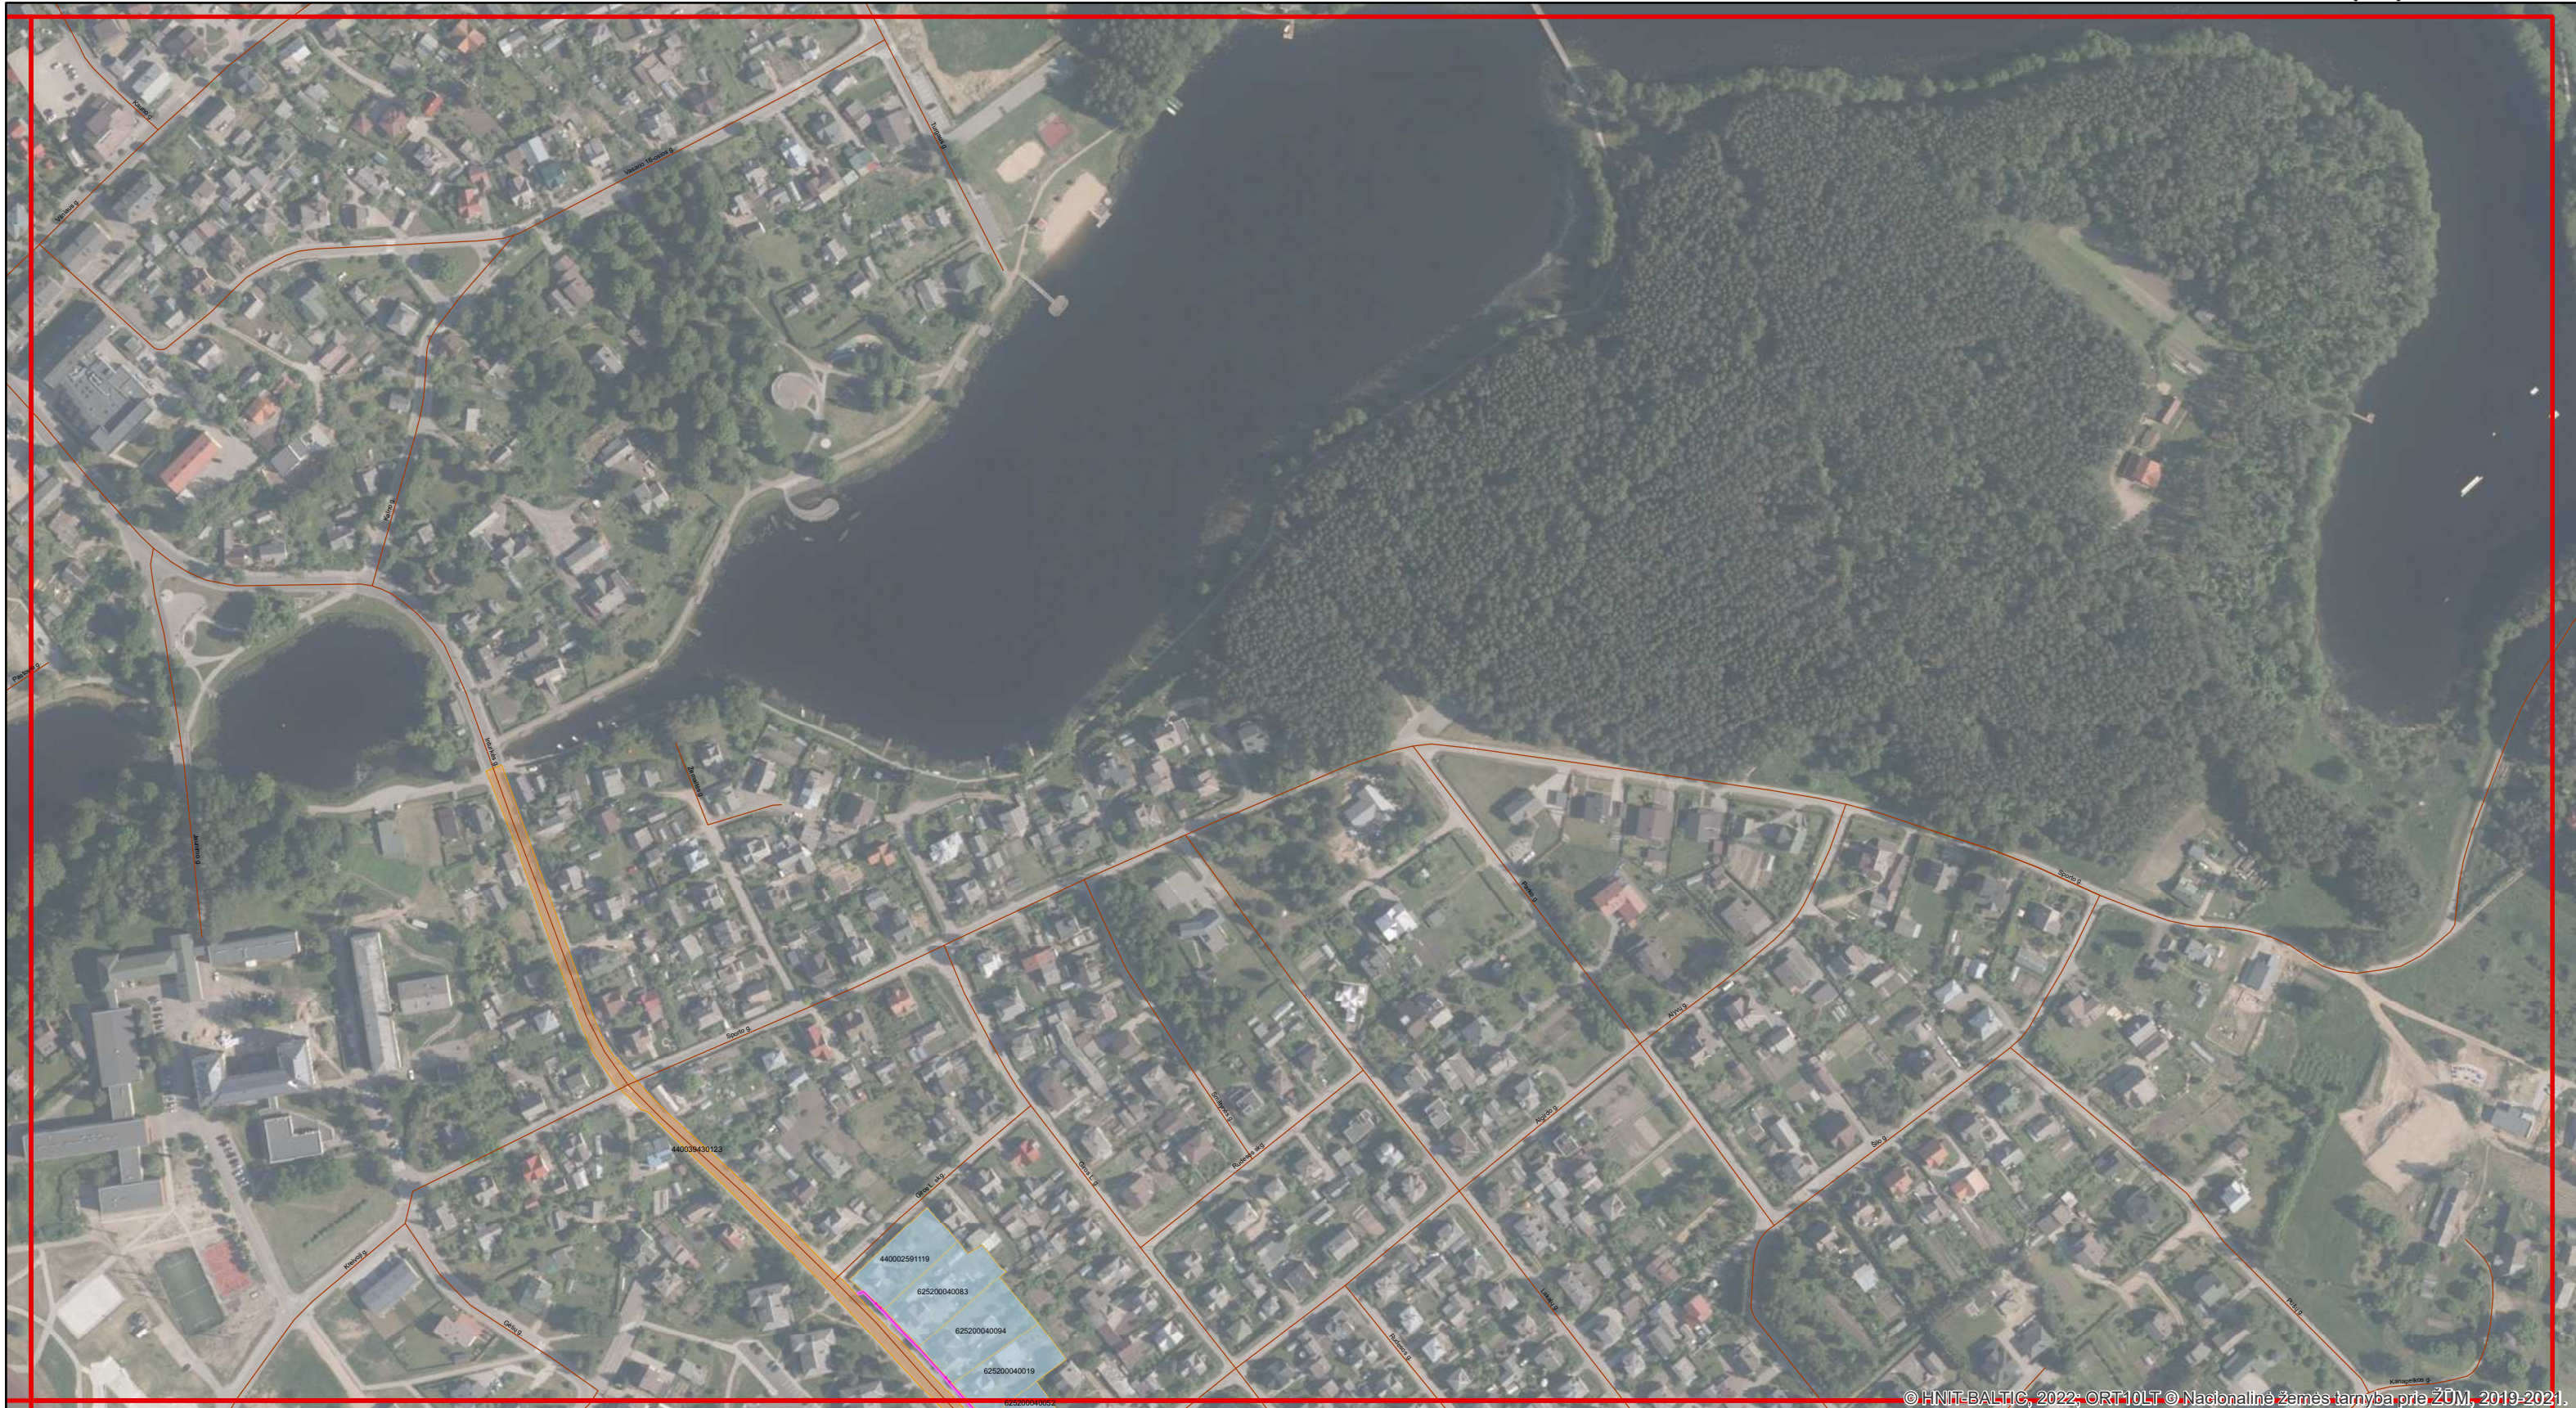

Telia tinklo apsaugos zonos planas Molėtų rajono savivaldybėje (papildomas2)

PATVIRTINTA
Lietuvos Respublikos susisiekimo ministro
2024 m. d. įsakymu Nr.

© HNIT-BALTIC, 2022; ORT10LT © Nacionalinė žemės tarnyba prie ŽŪM, 2019-2021.

Sutartiniai ženklai

- Požeminis ryšių kabelis (3801)
- Ryšių kabeliai požeminiame vamzdyje (3802)
- Sklypas, kuriame nustatoma apsaugos zonos žyma
- Sklypas, kuriame yra esama ir galiojanti apsaugos zonos žyma
- Telia tinklo apsaugos zona
- Teritorijos suskirstymas lapais 1-39
- Molėtų r. sav. aprėptis
- Molėtų r. sav. gatvės

Lapas Nr.24