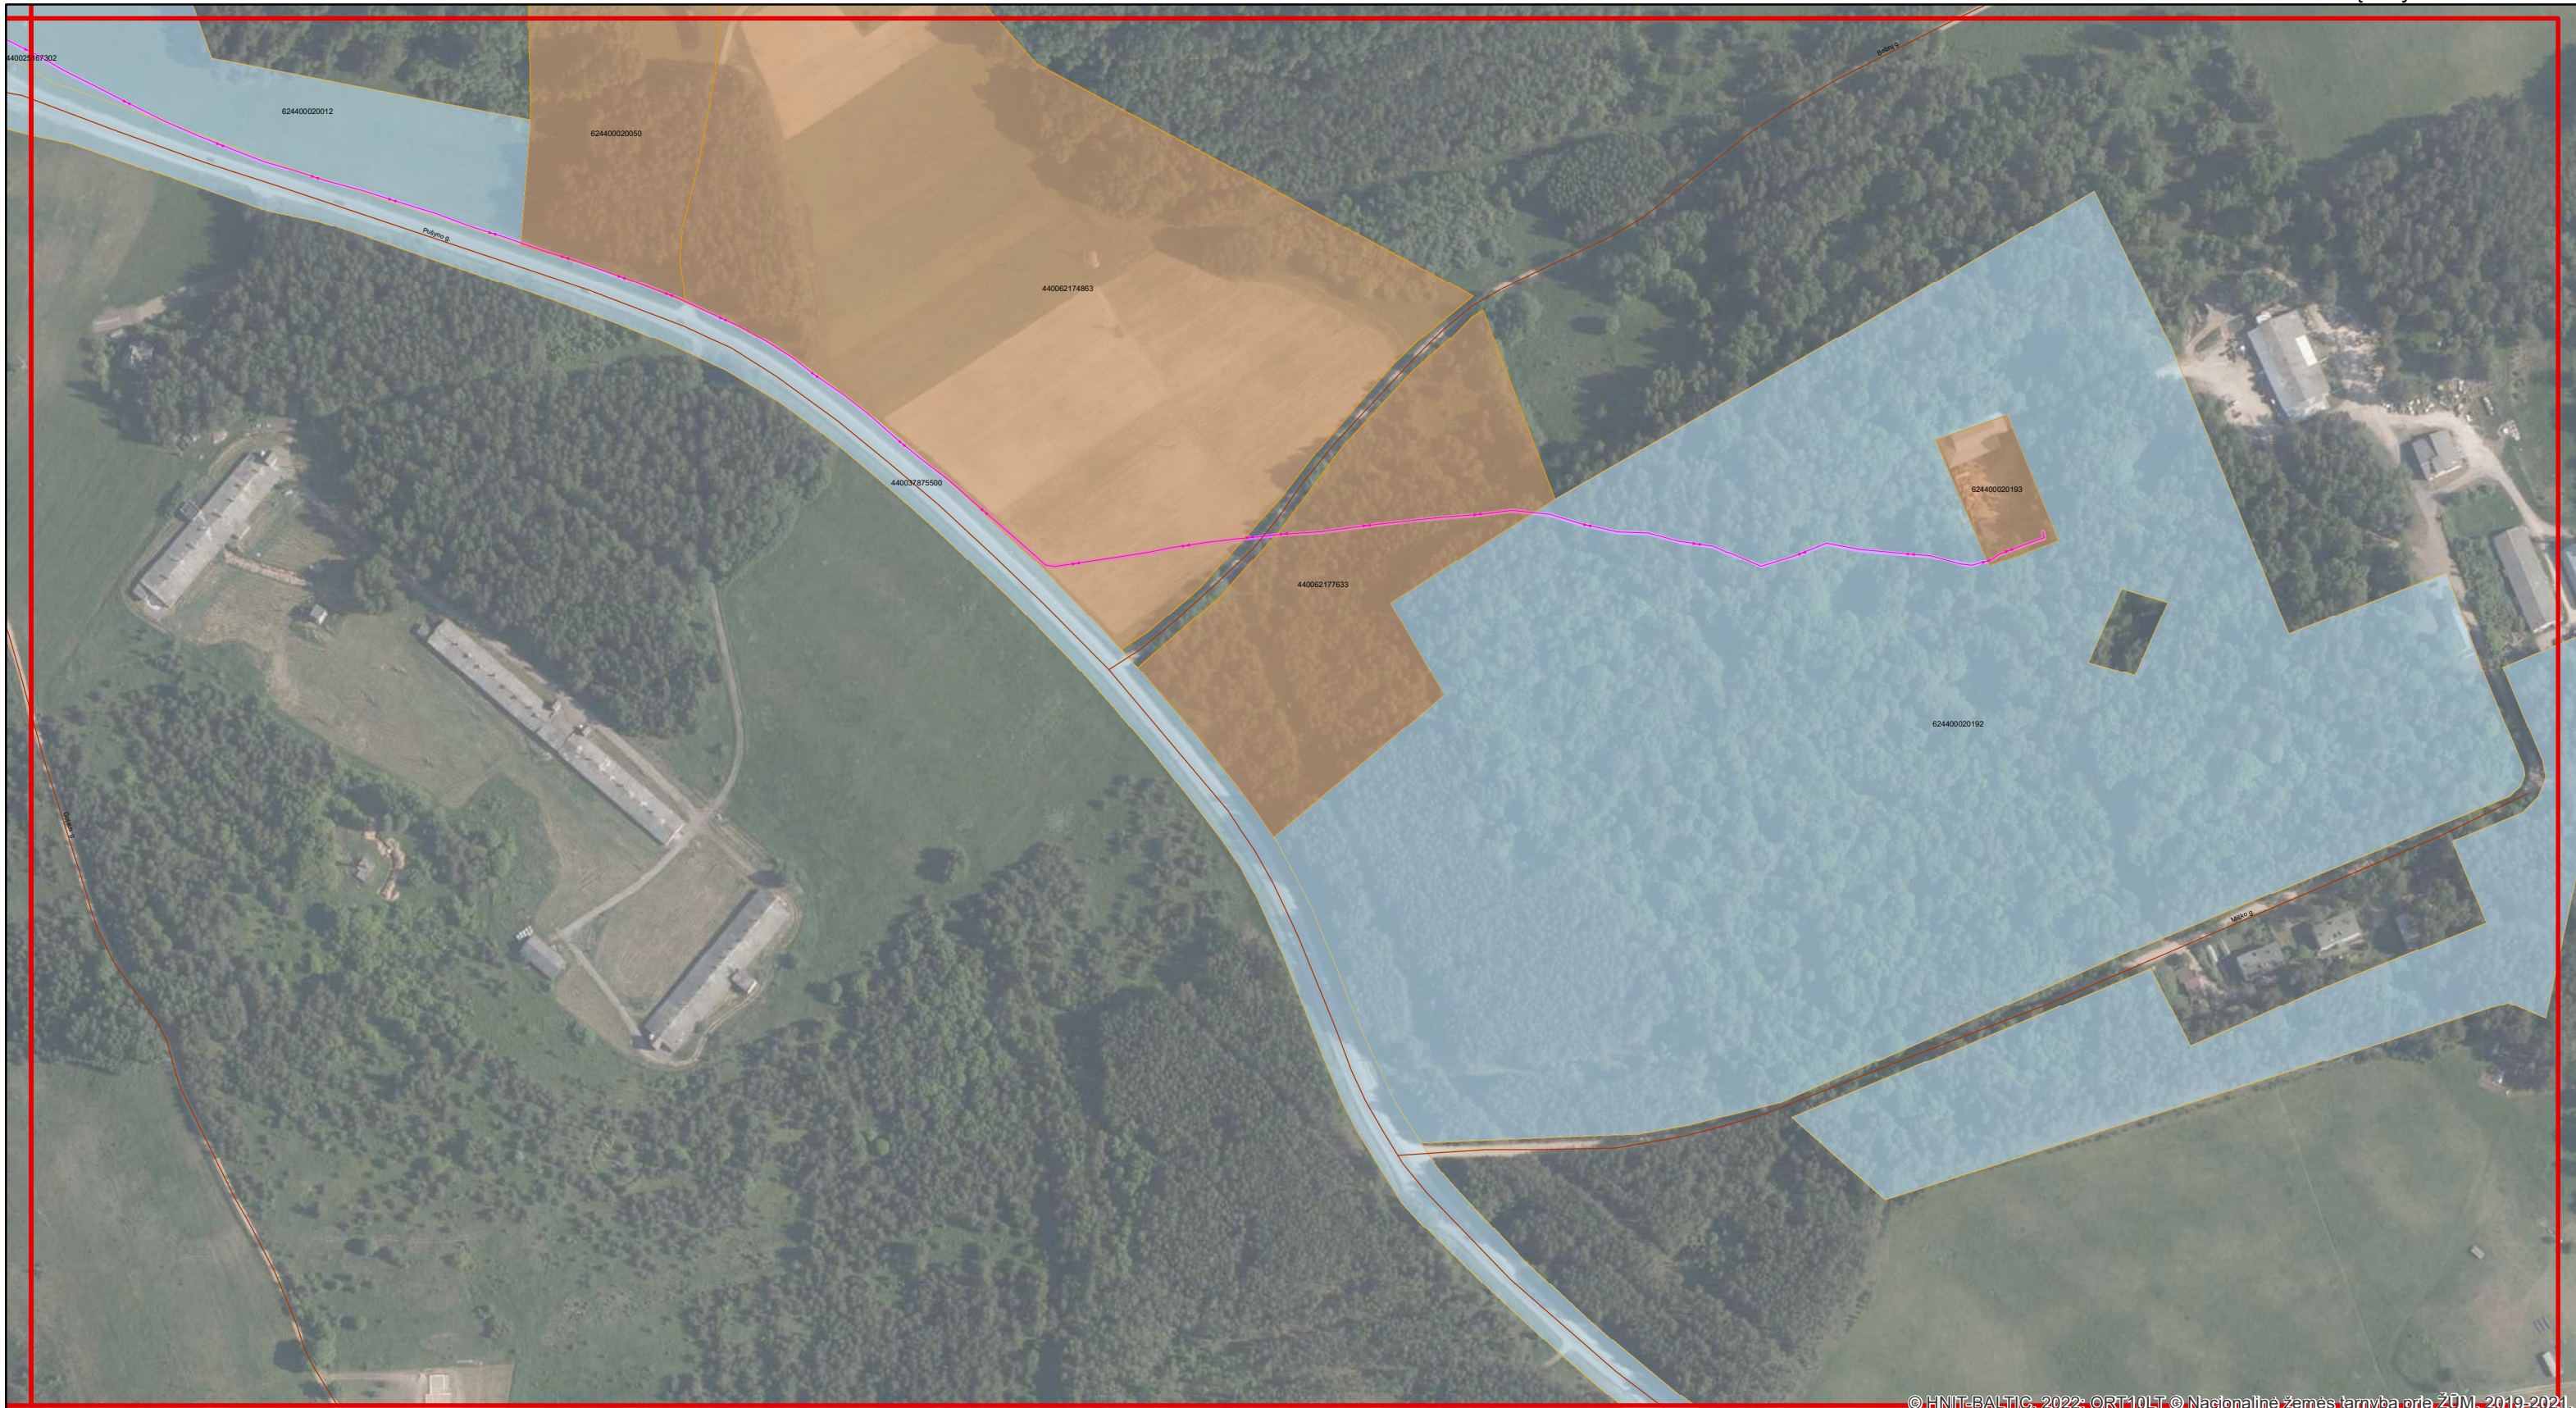

Telia tinklo apsaugos zonos planas Molėtų rajono savivaldybėje (papildomas2)

PATVIRTINTA
Lietuvos Respublikos susisiekimo ministro
2024 m. d. įsakymu Nr.

© HNIT-BALTIC, 2022; ORT10LT © Nacionalinė žemės tarnyba prie ŽŪM, 2019-2021.

Sutartiniai ženklai

- Požeminis ryšių kabelis (3801)
- Ryšių kabeliai požeminiame vamzdyje (3802)
- Sklypas, kuriame nustatoma apsaugos zonos žyma
- Sklypas, kuriame yra esama ir galiojanti apsaugos zonos žyma
- Telia tinklo apsaugos zona
- Teritorijos suskirstymas lapais 1-39
- Molėtų r. sav. aprėptis
- Molėtų r. sav. gatvės

Lapas Nr.27