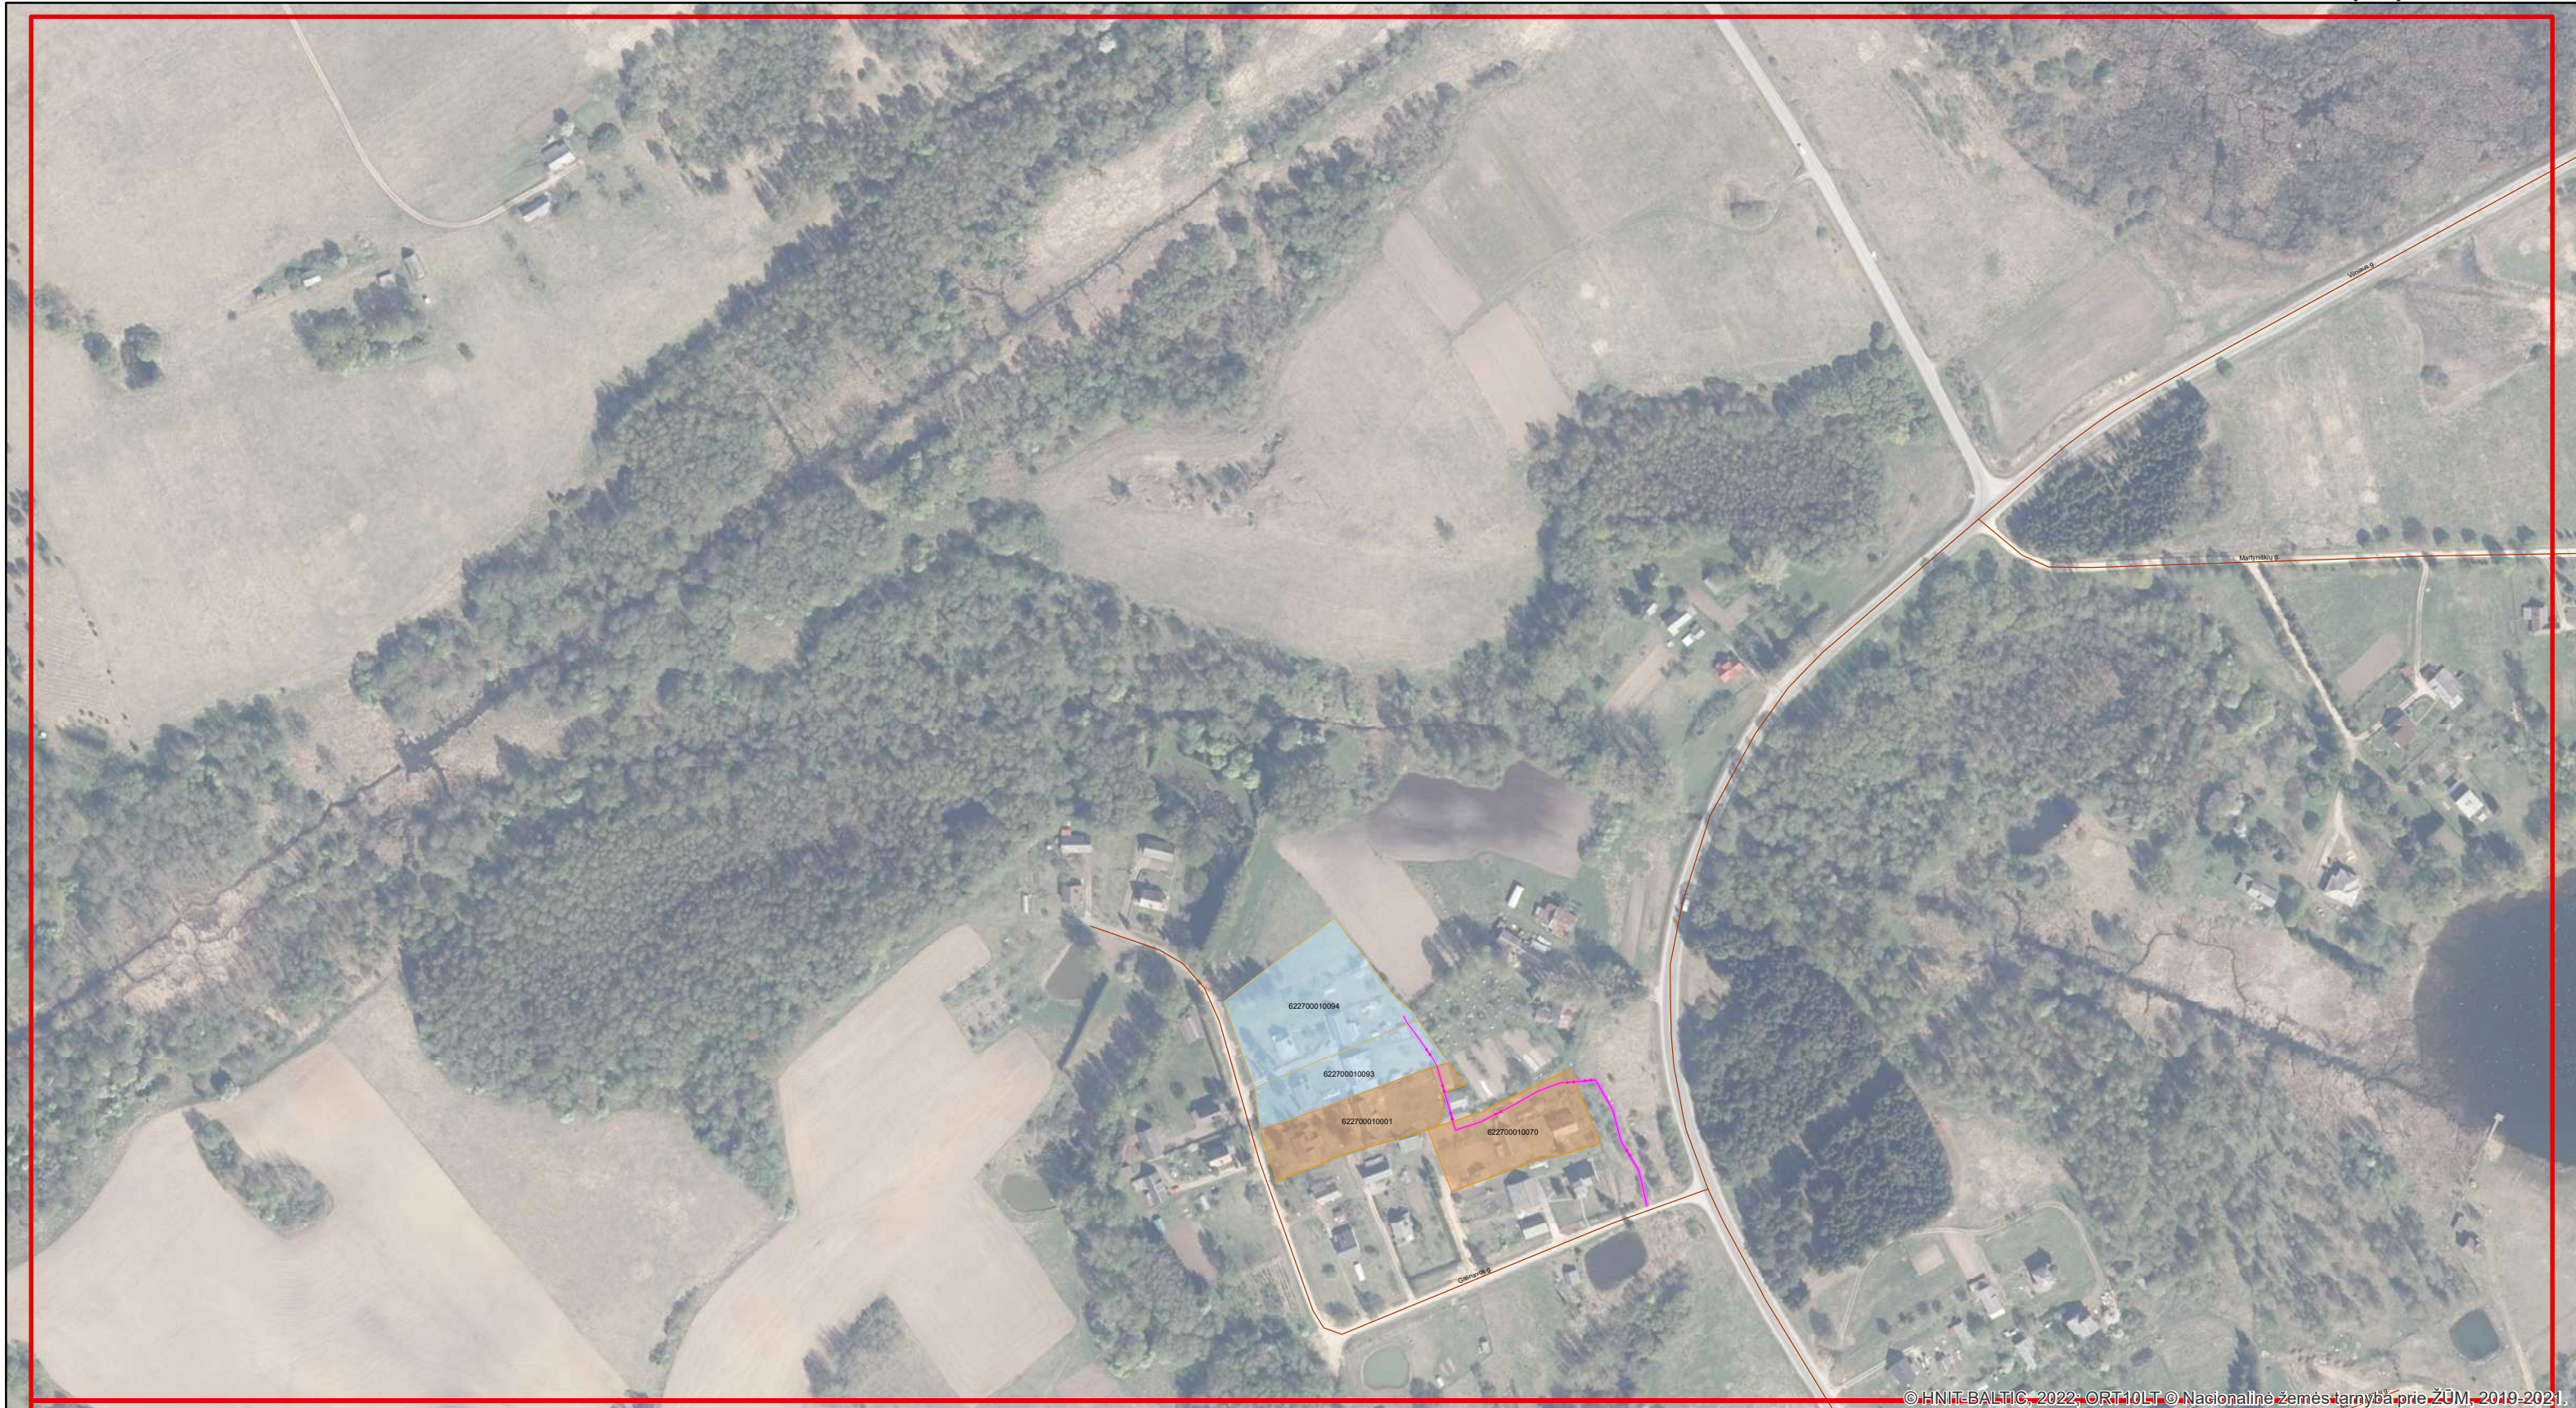

Telia tinklo apsaugos zonos planas Molėtų rajono savivaldybėje (papildomas2)

PATVIRTINTA
Lietuvos Respublikos susisiekimo ministro
2024 m. d. įsakymu Nr.

© H.NIT-BALTIC, 2022; ORT10LT © Nacionalinė žemės tarnyba prie ŽŪM, 2019-2021.

Sutartiniai ženklai

- Požeminis ryšių kabelis (3801)
- Ryšių kabeliai požeminiame vamzdyje (3802)
- Sklypas, kuriame nustatoma apsaugos zonos žyma
- Sklypas, kuriame yra esama ir galiojanti apsaugos zonos žyma
- Telia tinklo apsaugos zona
- Teritorijos suskirstymas lapais 1-39
- Molėtų r. sav. aprėptis
- Molėtų r. sav. gatvės

Lapas Nr.31