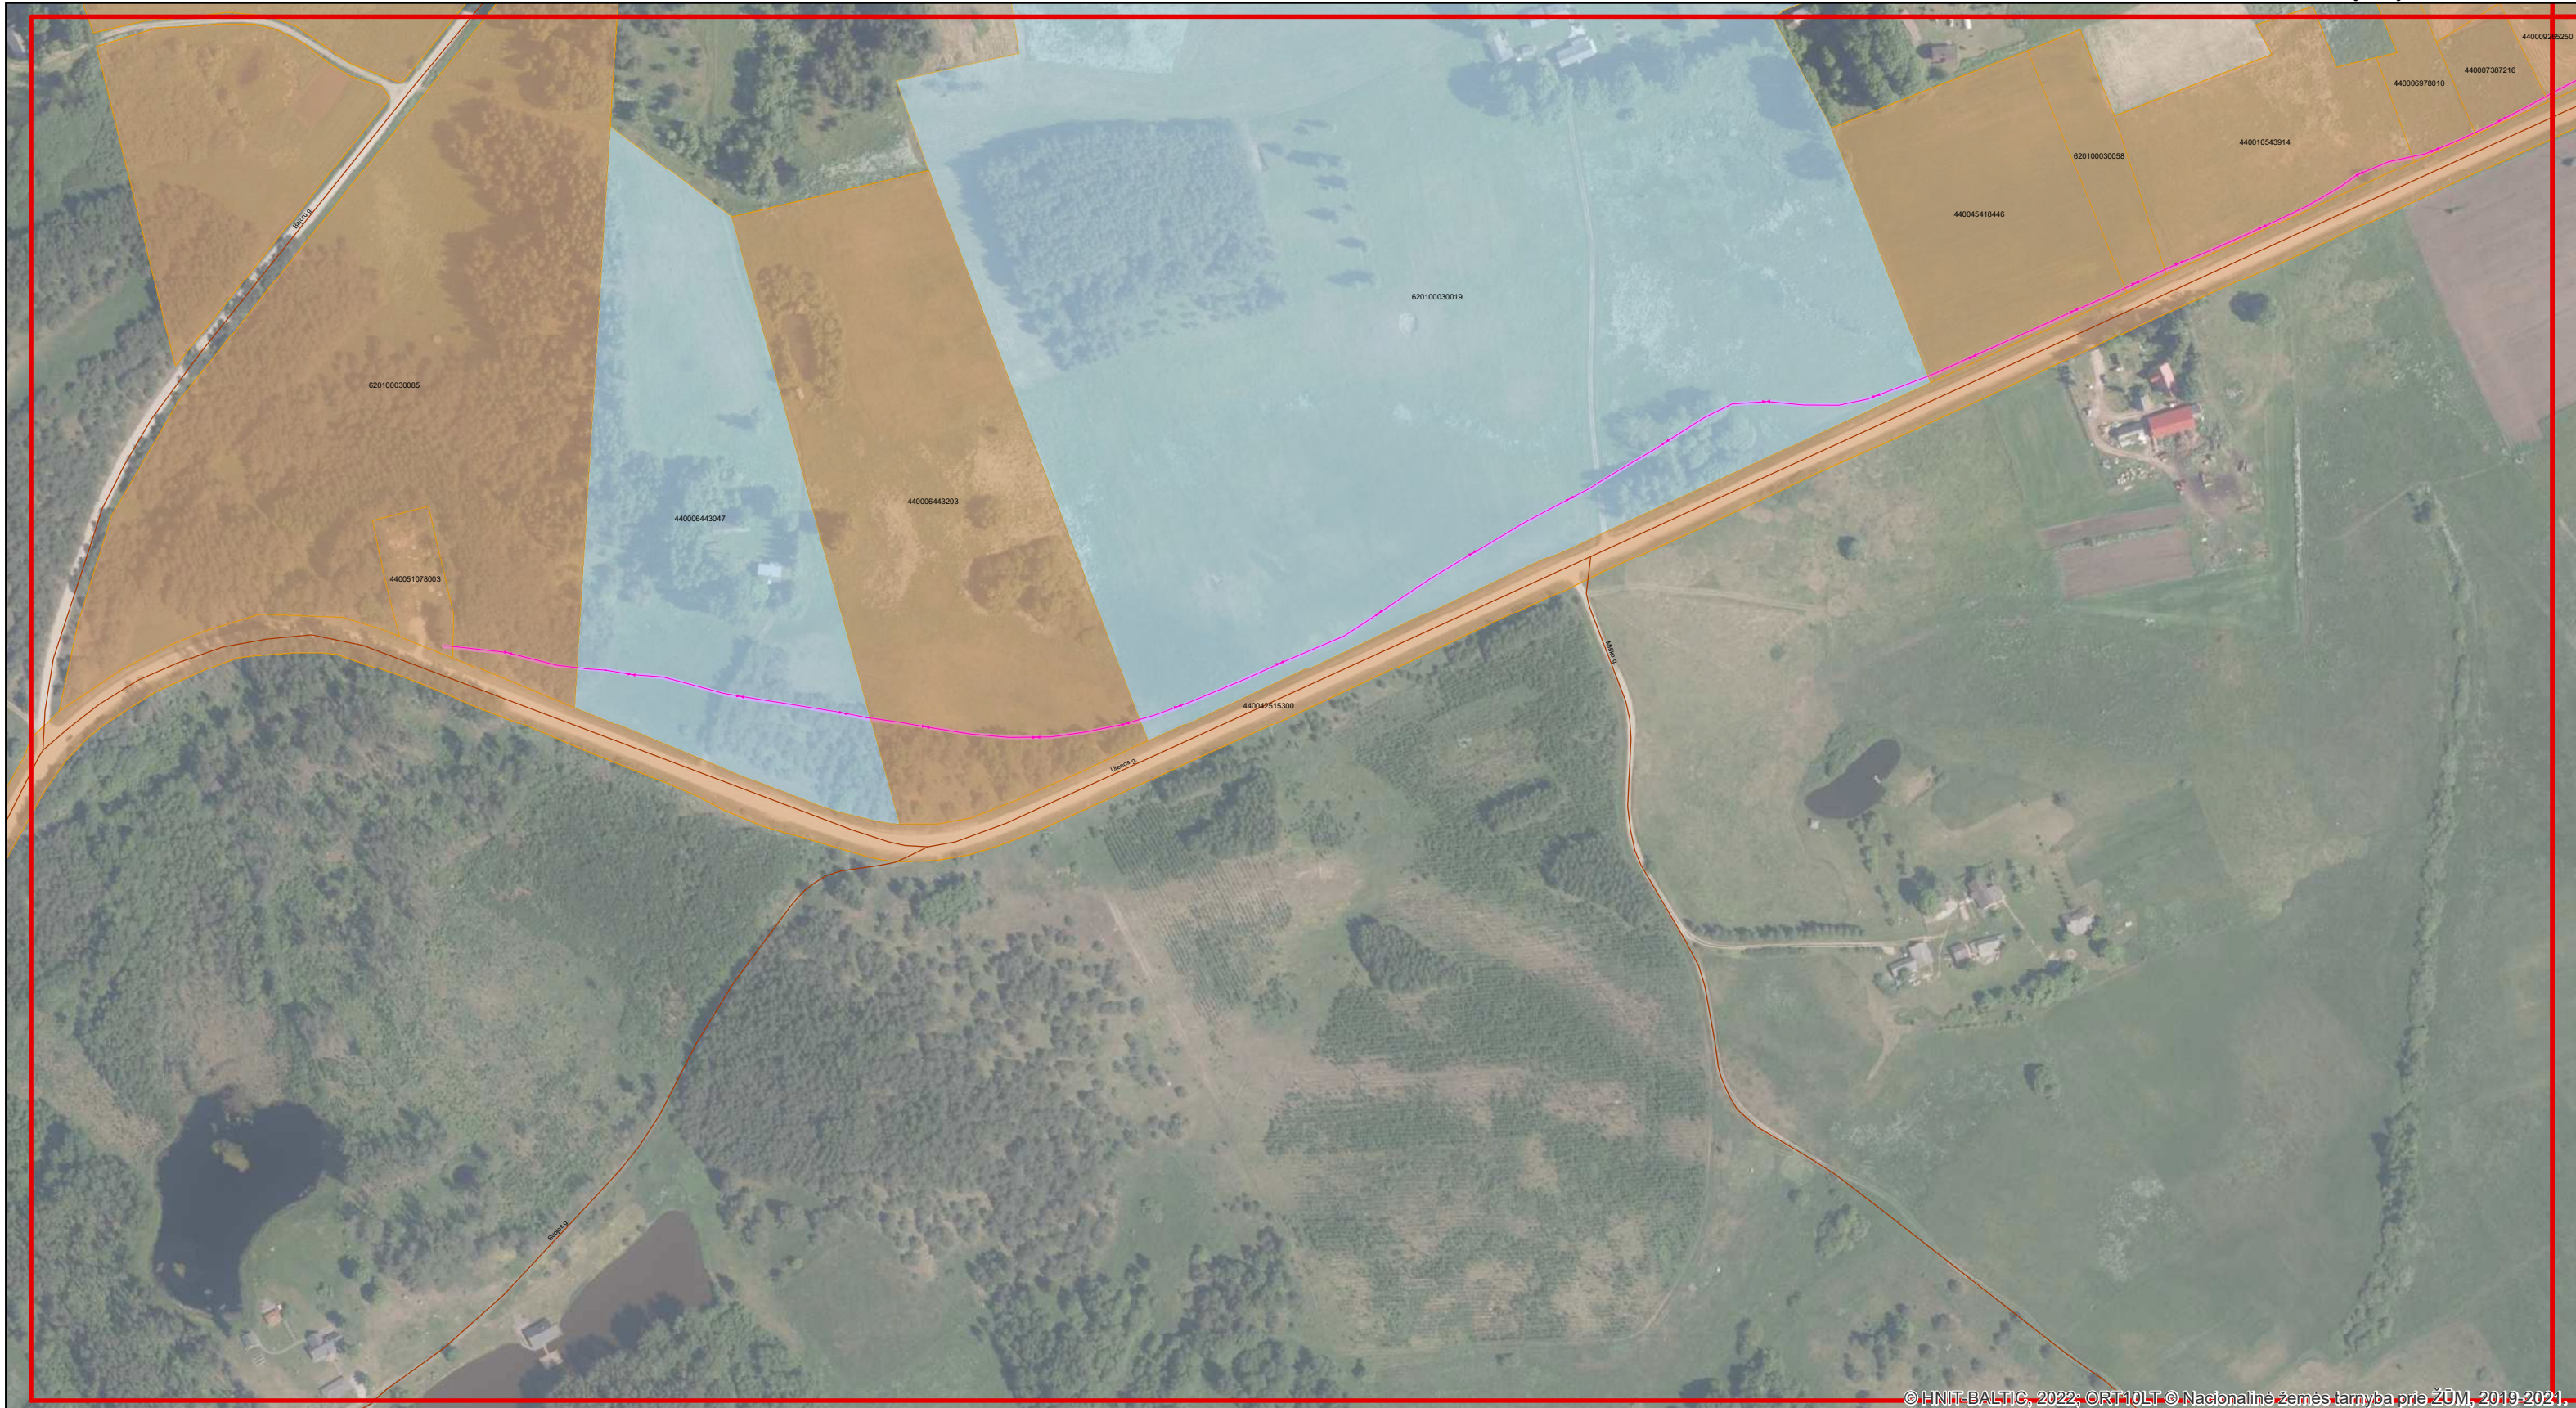

Telia tinklo apsaugos zonos planas Molėtų rajono savivaldybėje (papildomas2)

PATVIRTINTA
Lietuvos Respublikos susisiekimo ministro
2024 m. d. įsakymu Nr.

© HNT-BALTIC, 2022; ORT10LT © Nacionalinė žemės tarnyba prie ŽŪM, 2019-2021.

Sutartiniai ženklai

- Požeminis ryšių kabelis (3801)
- Ryšių kabeliai požeminiame vamzdyje (3802)
- Sklypas, kuriame nustatoma apsaugos zonos žyma
- Sklypas, kuriame yra esama ir galiojanti apsaugos zonos žyma
- Telia tinklo apsaugos zona
- Teritorijos suskirstymas lapais 1-39
- Molėtų r. sav. aprėptis
- Molėtų r. sav. gatvės

Lapas Nr.2