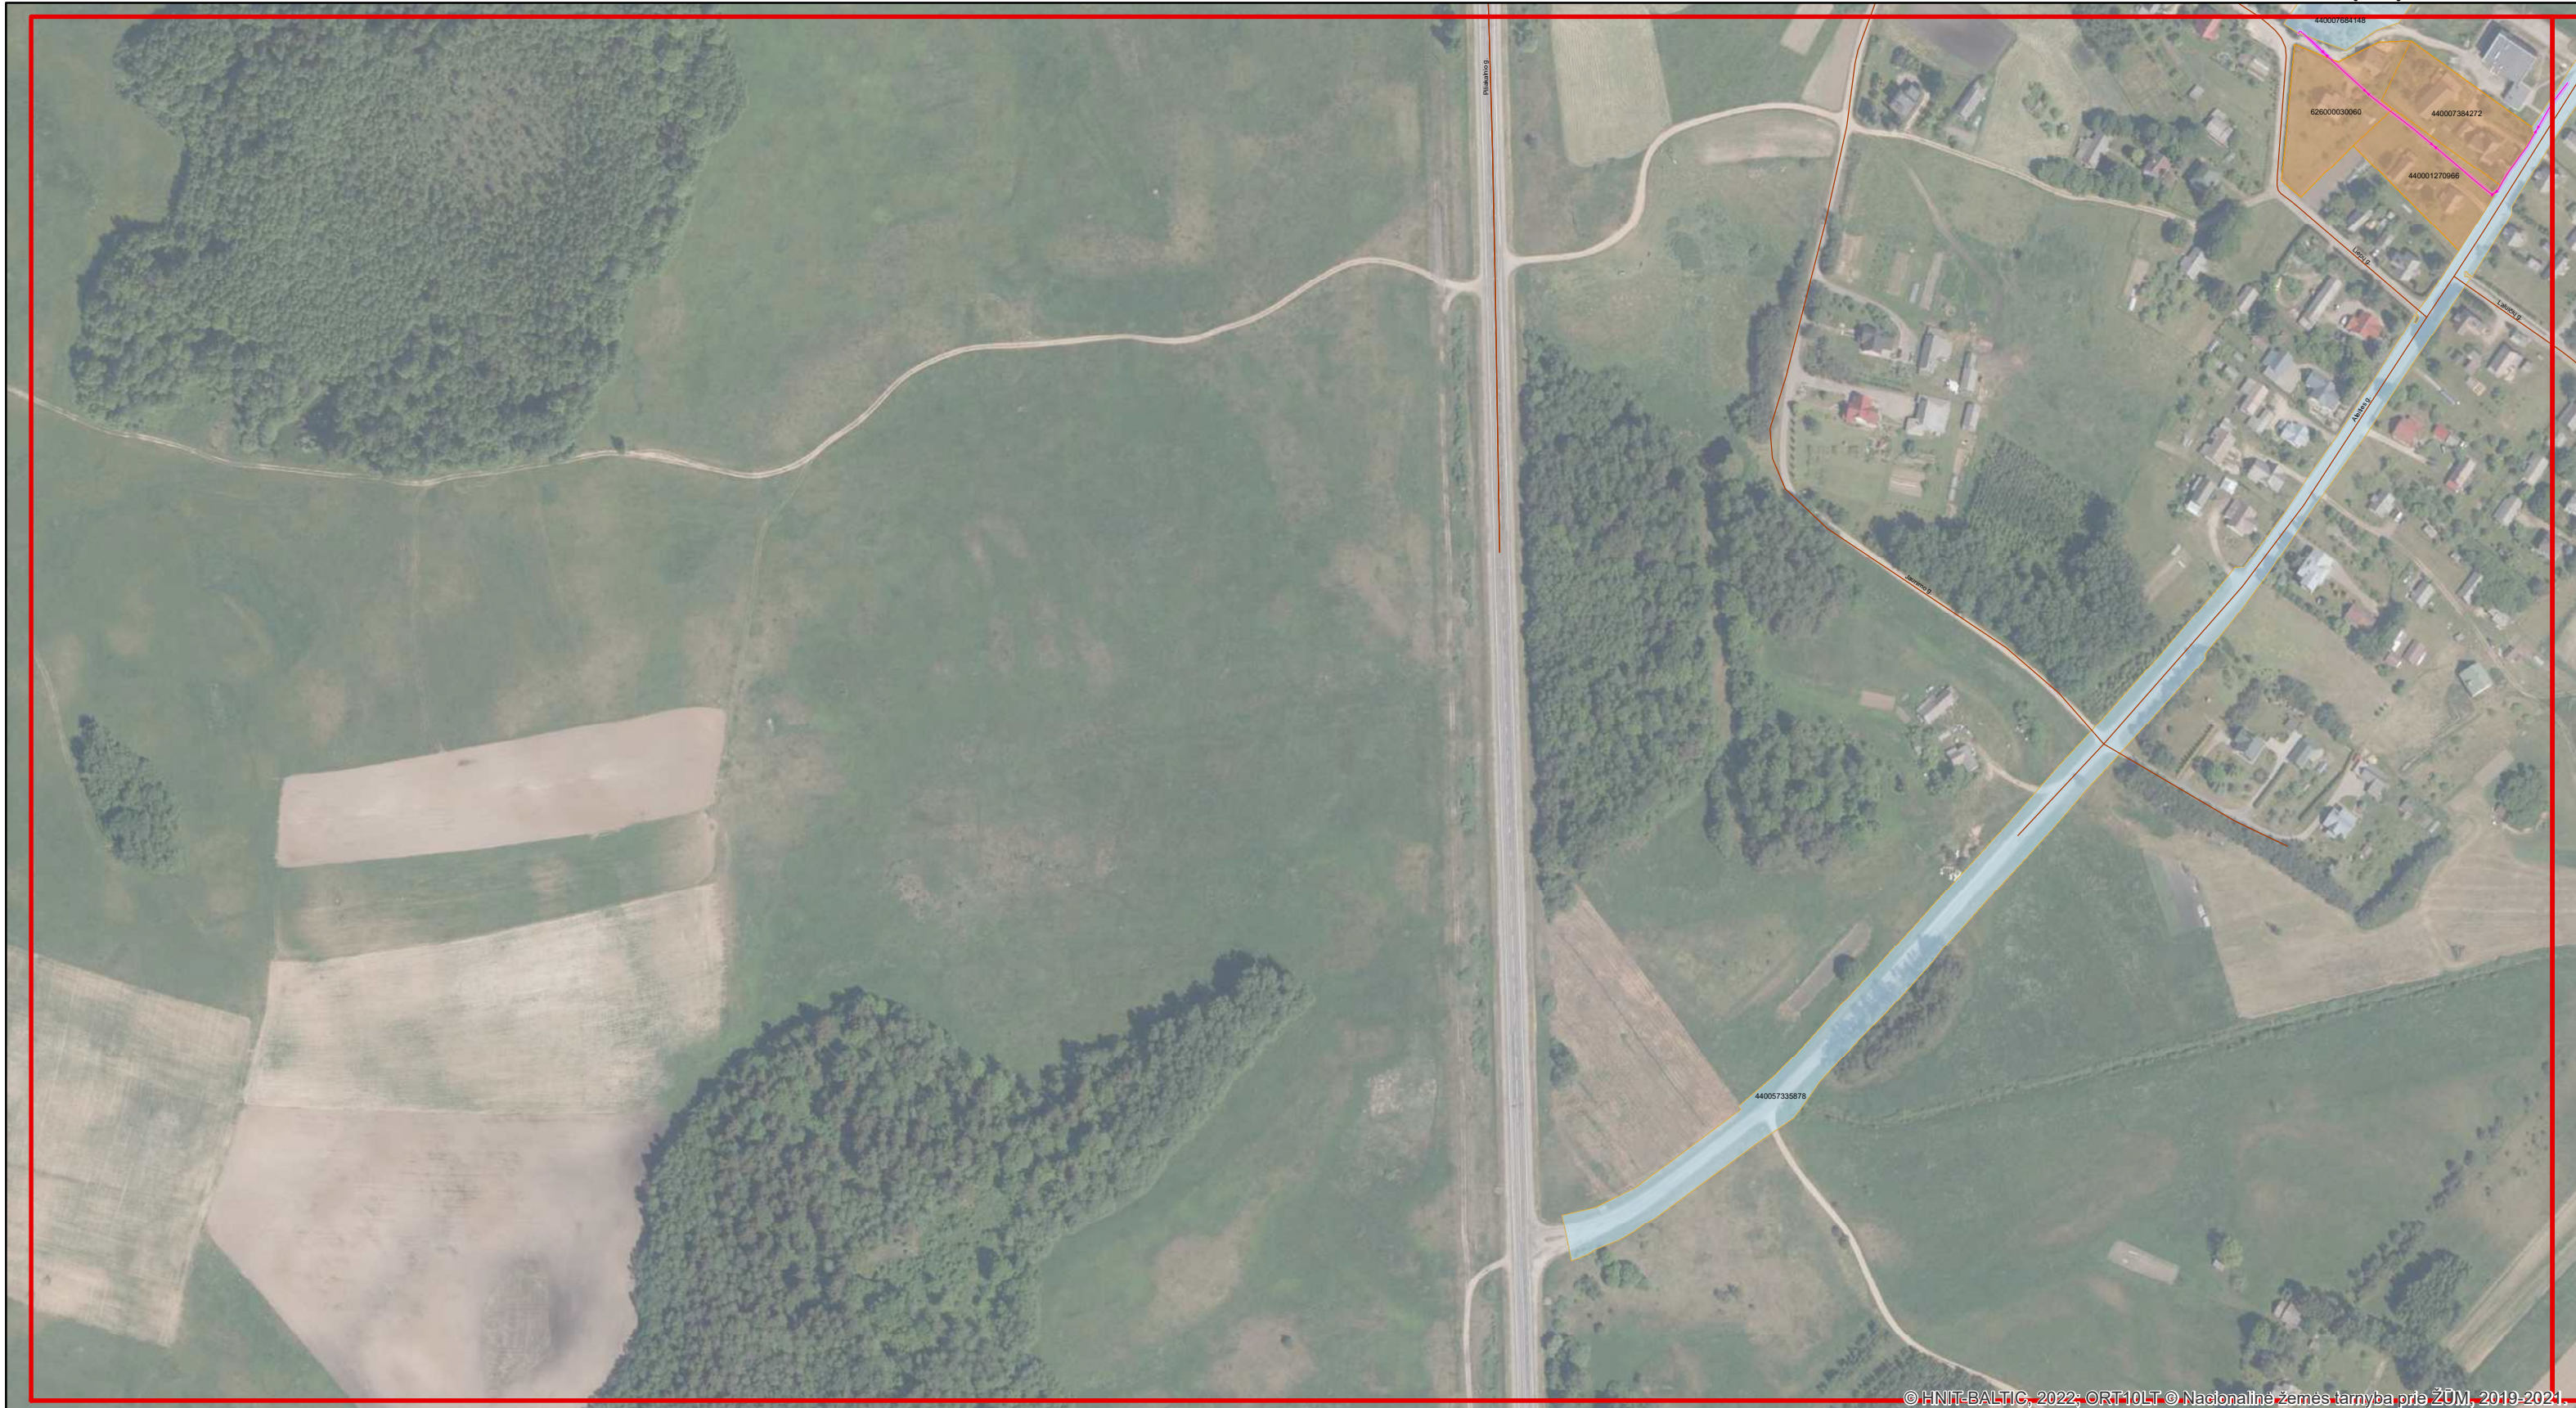

Telia tinklo apsaugos zonos planas Molėtų rajono savivaldybėje (papildomas2)

PATVIRTINTA
Lietuvos Respublikos susisiekimo ministro
2024 m. d. įsakymu Nr.

© HNT-BALTIC, 2022; ORT10LT © Nacionalinė žemės tarnyba prie ŽŪM, 2019-2024.

Sutartiniai ženklai

- Požeminis ryšių kabelis (3801)
- Ryšių kabeliai požeminiame vamzdyje (3802)
- Sklypas, kuriame nustatoma apsaugos zonos žyma
- Sklypas, kuriame yra esama ir galiojanti apsaugos zonos žyma
- Telia tinklo apsaugos zona
- Teritorijos suskirstymas lapais 1-39
- Molėtų r. sav. aprėptis
- Molėtų r. sav. gatvės

Lapas Nr.11