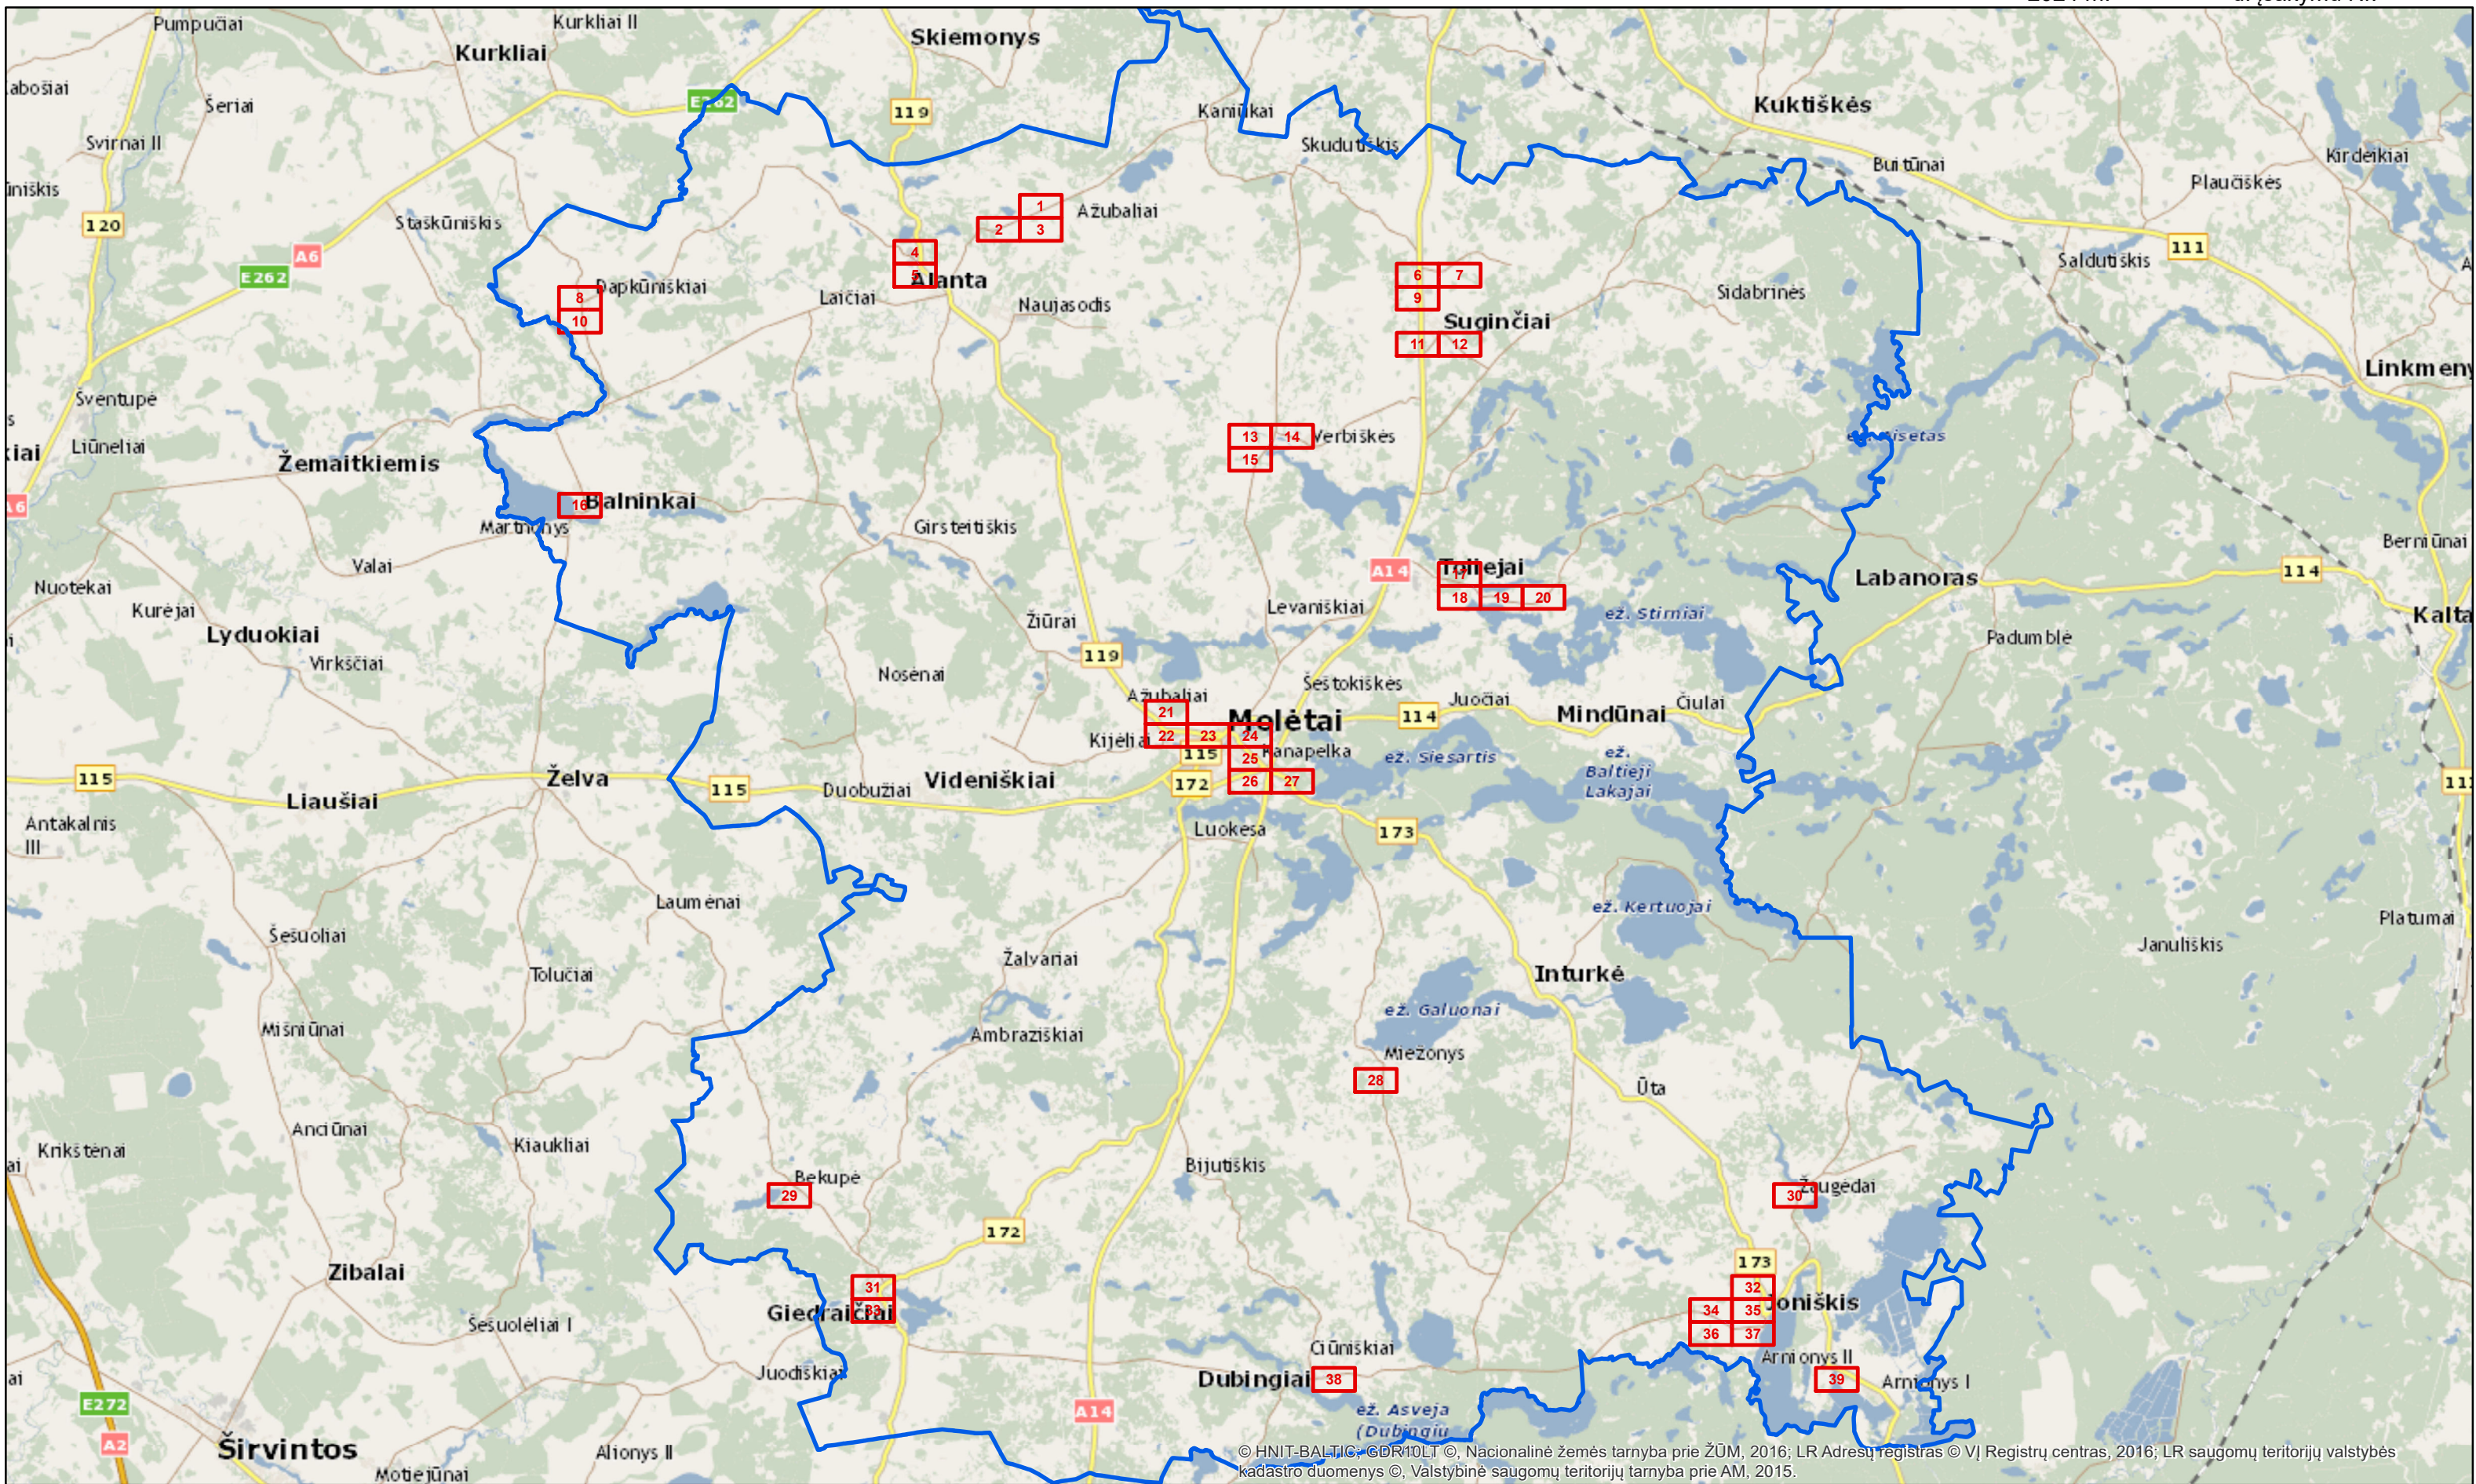

Telia tinklo apsaugos zonos planas Molėtų rajono savivaldybėje (papildomas2)

PATVIRTINTA
Lietuvos Respublikos susisiekimo ministro
2024 m. d. įsakymu Nr.

© HNIT-BALTIC; GDR10LT © Nacionalinė žemės tarnyba prie ŽŪM, 2016; LR Adresų registras © VĮ Registrų centras, 2016; LR saugomų teritorijų valstybės kadastro duomenys © Valstybinė saugomų teritorijų tarnyba prie AM, 2015.

Sutartiniai ženklai

- Telia tinklo apsaugos zona
- Molėtų r. sav. aprėptis
- Teritorijos suskirstymas lapais 39 lapai

Kartografinis pagrindas:
GRPK © Lietuvos Respublikos žemės ūkio ministerija, 2017m;
ORT 10LT © Nacionalinė žemės tarnyba prie Žemės ūkio ministerijos, 2019m

Telia Lietuva, AB		Saltoniškių g.7a, Vilnius		
Telia tinklo apsaugos zonos planas Molėtų r. sav.(papildomas2)				
Pareigos	Kval.paž. Nr.	V.,Pavardė	Data	Mastelis
Proj. vadovas	34926	R. Tadaravičius	2024-03-29	1:3000