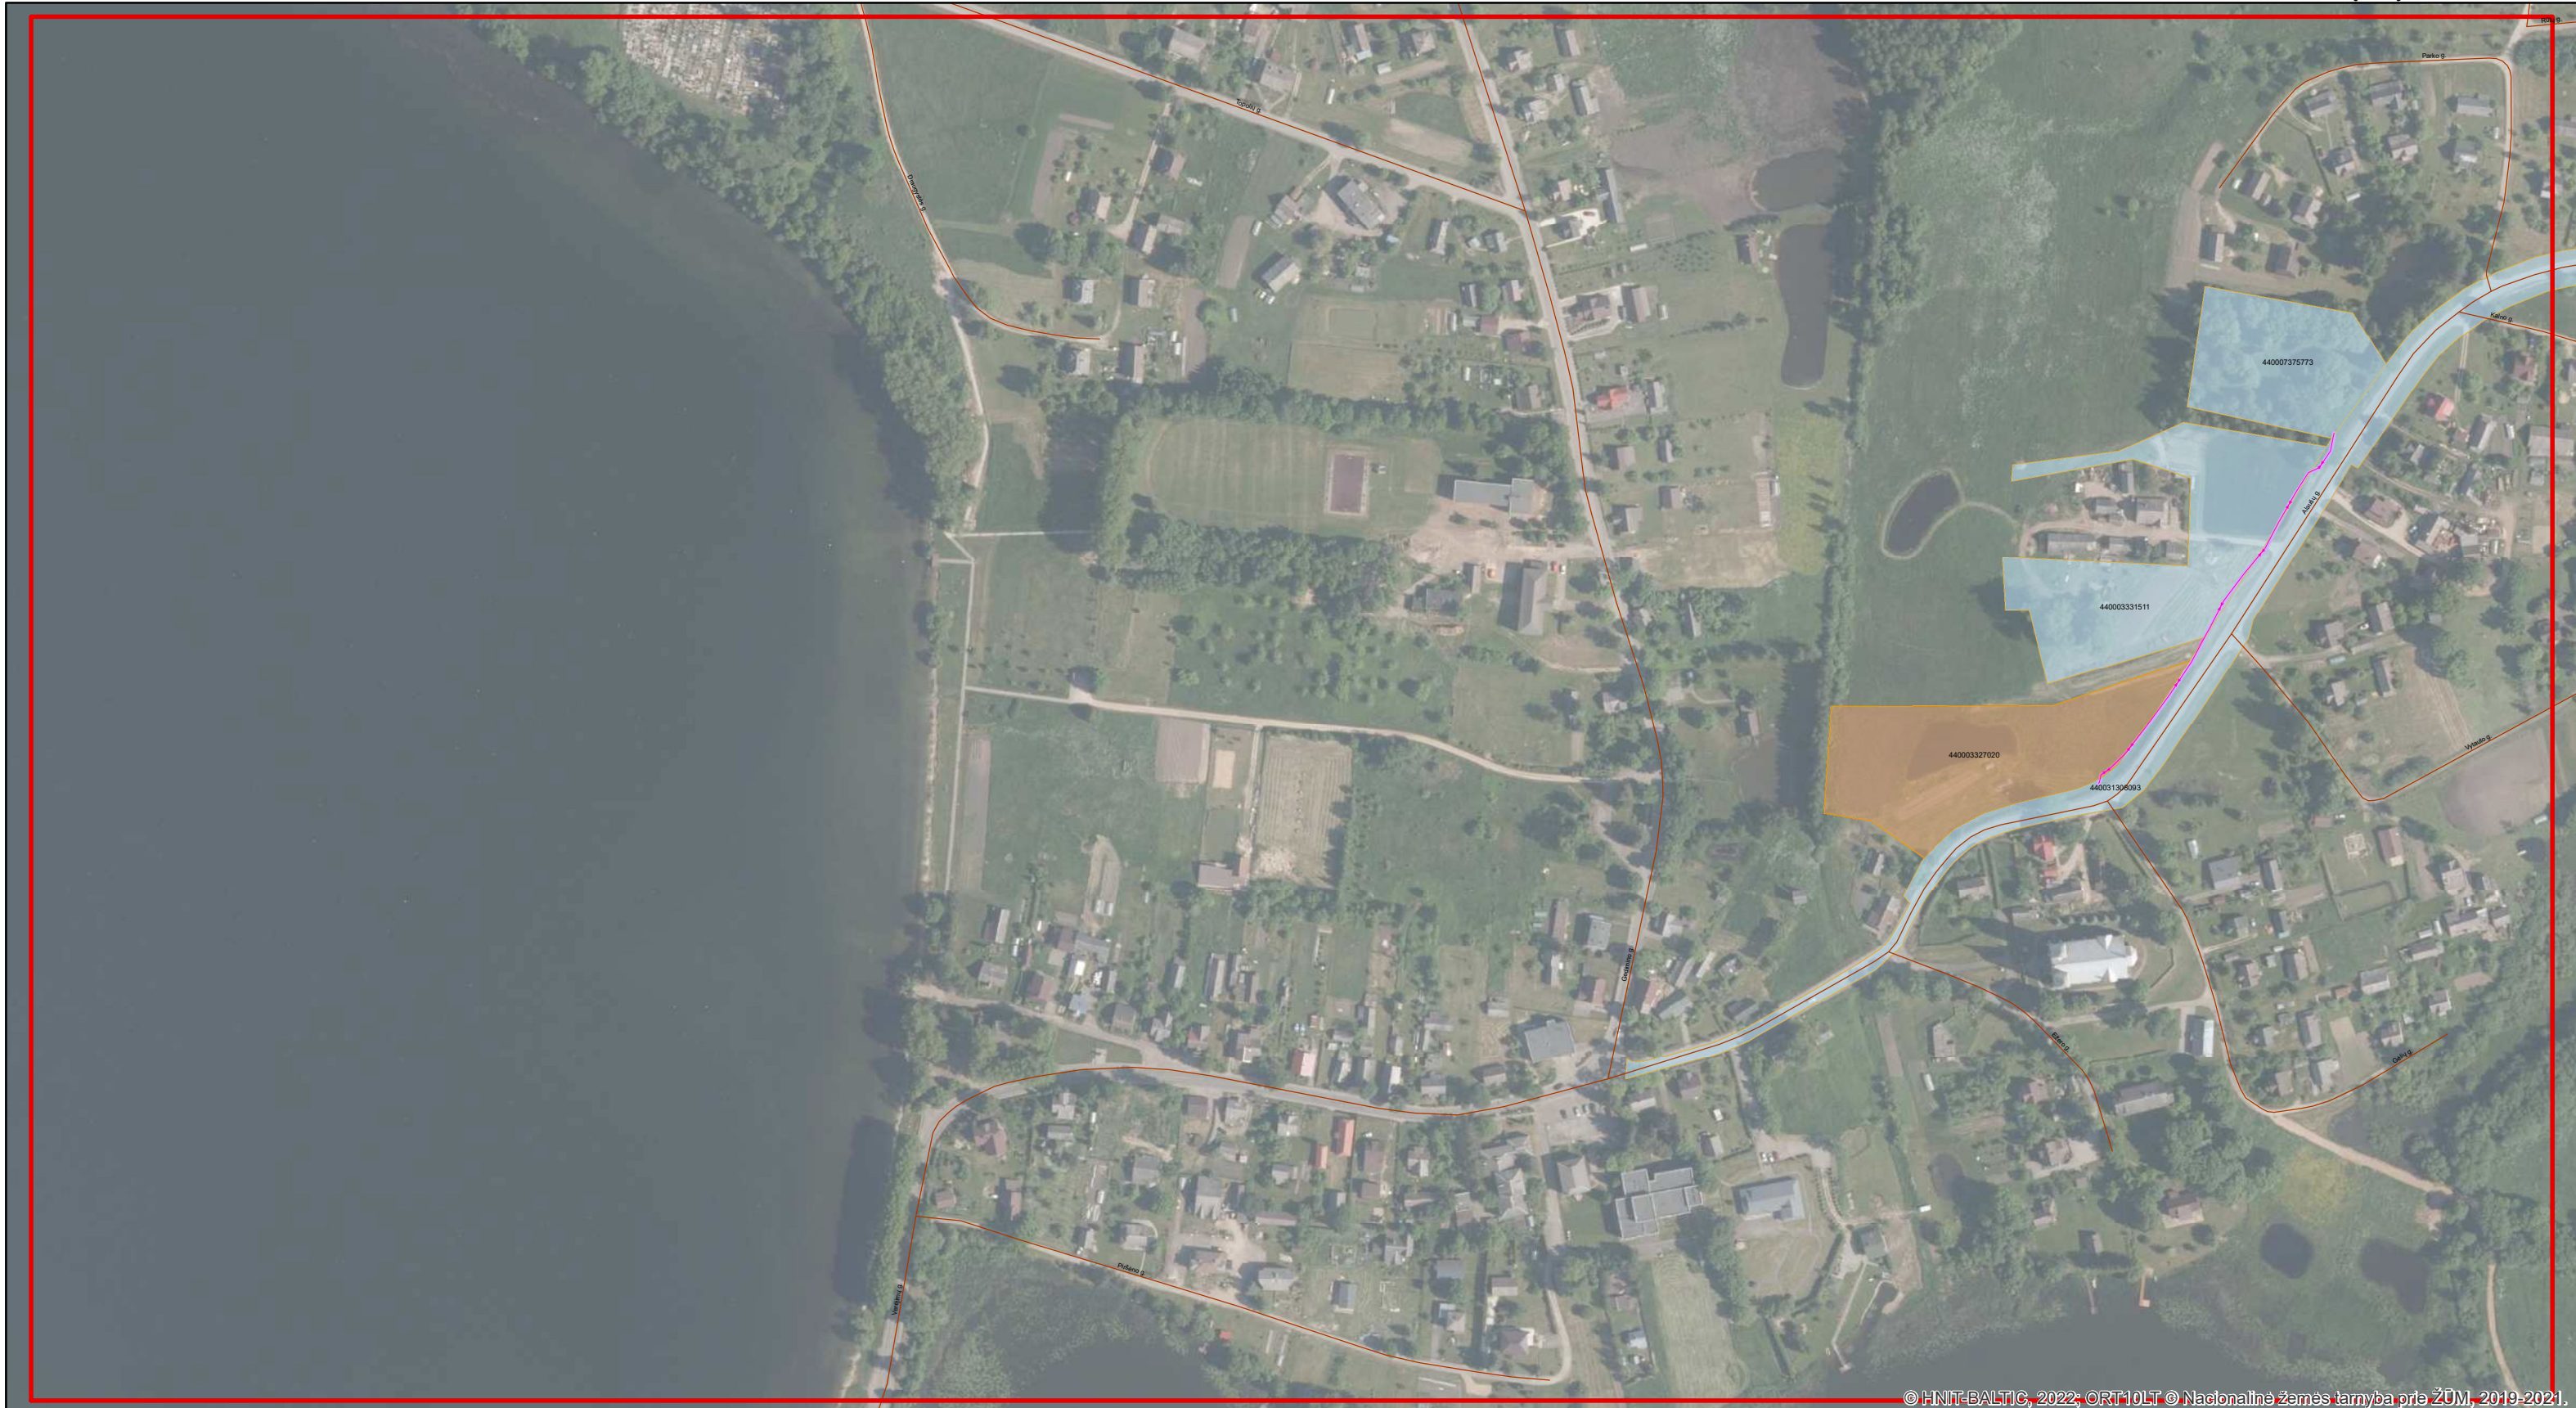

Telia tinklo apsaugos zonos planas Molėtų rajono savivaldybėje (papildomas2)

PATVIRTINTA
Lietuvos Respublikos susisiekimo ministro
2024 m. d. įsakymu Nr.

© HNT-BALTIC, 2022; ORT10LT © Nacionalinė žemės tarnyba prie ŽŪM, 2019-2021.

Sutartiniai ženklai

- Požeminis ryšių kabelis (3801)
- Ryšių kabeliai požeminiame vamzdyje (3802)
- Sklypas, kuriame nustatoma apsaugos zonos žyma
- Sklypas, kuriame yra esama ir galiojanti apsaugos zonos žyma
- Telia tinklo apsaugos zona
- Teritorijos suskirstymas lapais 1-39
- Molėtų r. sav. aprėptis
- Molėtų r. sav. gatvės

Lapas Nr.16