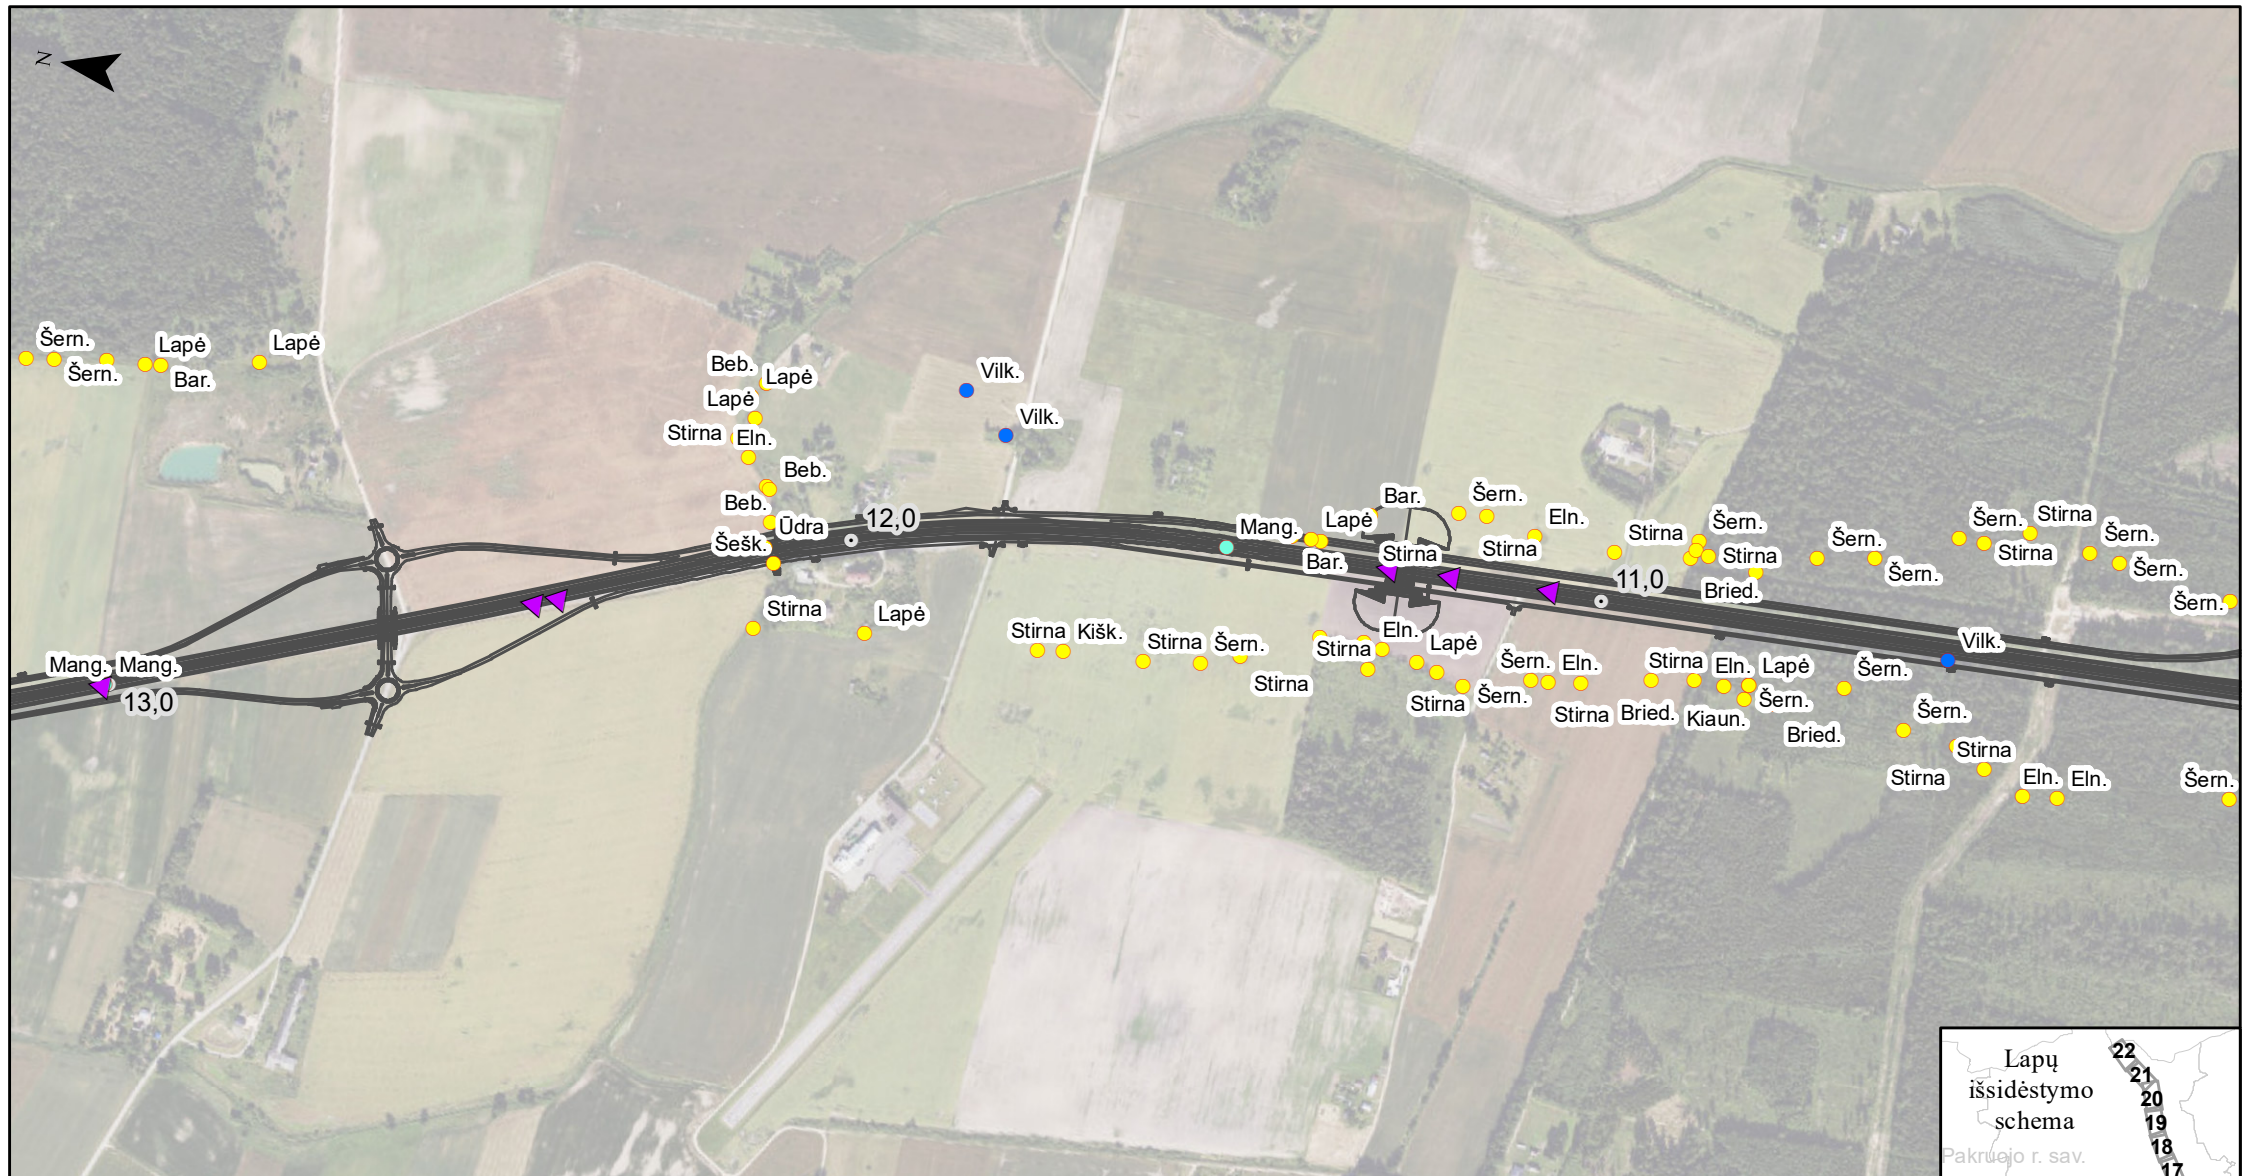

Žinduolių radavietės PŪV aplinkoje

- A10 kelio sprendiniai
- ⊙ A10 kelio piketai
- ▲ Susidūrimai su gyvūnais
- SRIS saugomų žinduolių radavietės
- Invaziniai žinduoliai
- 2025 m. žinduolių radavietės
- Plėšrūnai (BIOMON)

Žinduolių radavietės PŪV aplinkoje

- A10 kelio sprendiniai
- ◉ A10 kelio piketai
- ▲ Susidūrimai su gyvūnais
- SRIS saugomų žinduolių radavietės
- Invaziniai žinduoliai
- 2025 m. žinduolių radavietės
- Plėšrūnai (BIOMON)