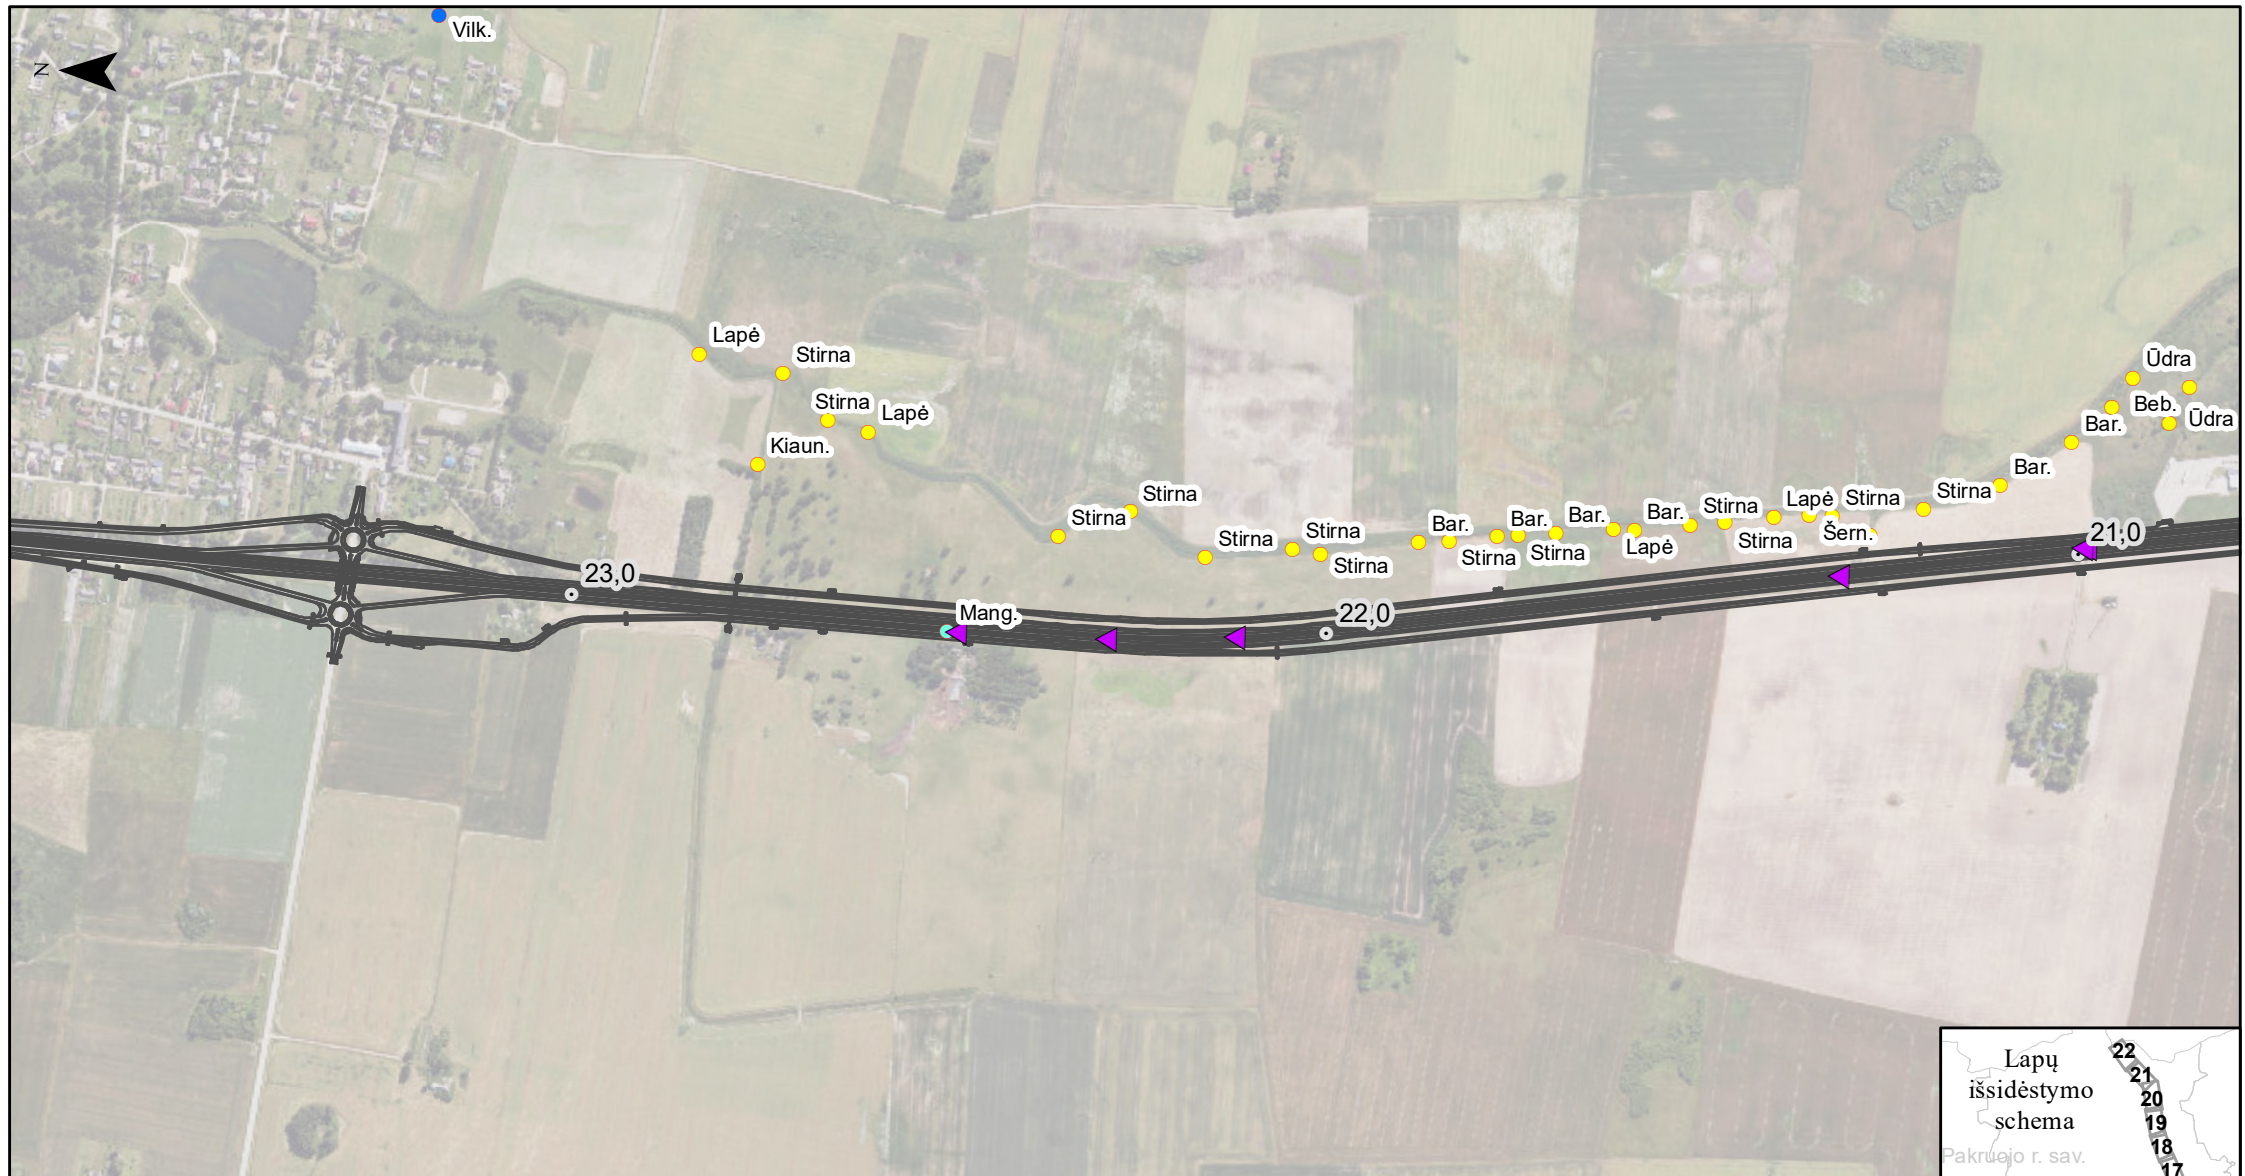

Žinduolių radavietės PŪV aplinkoje

- A10 kelio sprendiniai
- A10 kelio piketai
- ▲ Susidūrimai su gyvūnais
- SRIS saugomų žinduolių radavietės
- Invaziniai žinduoliai
- 2025 m. žinduolių radavietės
- Plėšrūnai (BIOMON)

Trumpiniai			
Aud.	Kanadinė audinė	N.Šikš.	Natuzijaus šikšniukas
Aus.	Rudasis ausylis	R.Nakv.	Rudasis nakviša
Bar.	Barsukas	Stumb.	Stumbras
Beb.	Bebras	Š.Šikš.	Šiaurinis šikšnys
Bried.	Briedis	Šern.	Šernas
Dan.	Danielius	Šešk.	Šeškas
Eln.	Taurusis elnias	Ūsūr.	Ūsurinis šuo
Kiaun.	Kiaunė (miškinė/akmeninė)	V.Šikš.	Vėlyvasis šikšnys
Kišk.	Kiškis (pilkasis/baltasis)	Vilk.	Vilkas
Lok.	Rudasis lokys	Vov.	Voverė
Lūš.	Lūšis	Žeb.	Žebenktis
Mang.	Paprastasis mangutas