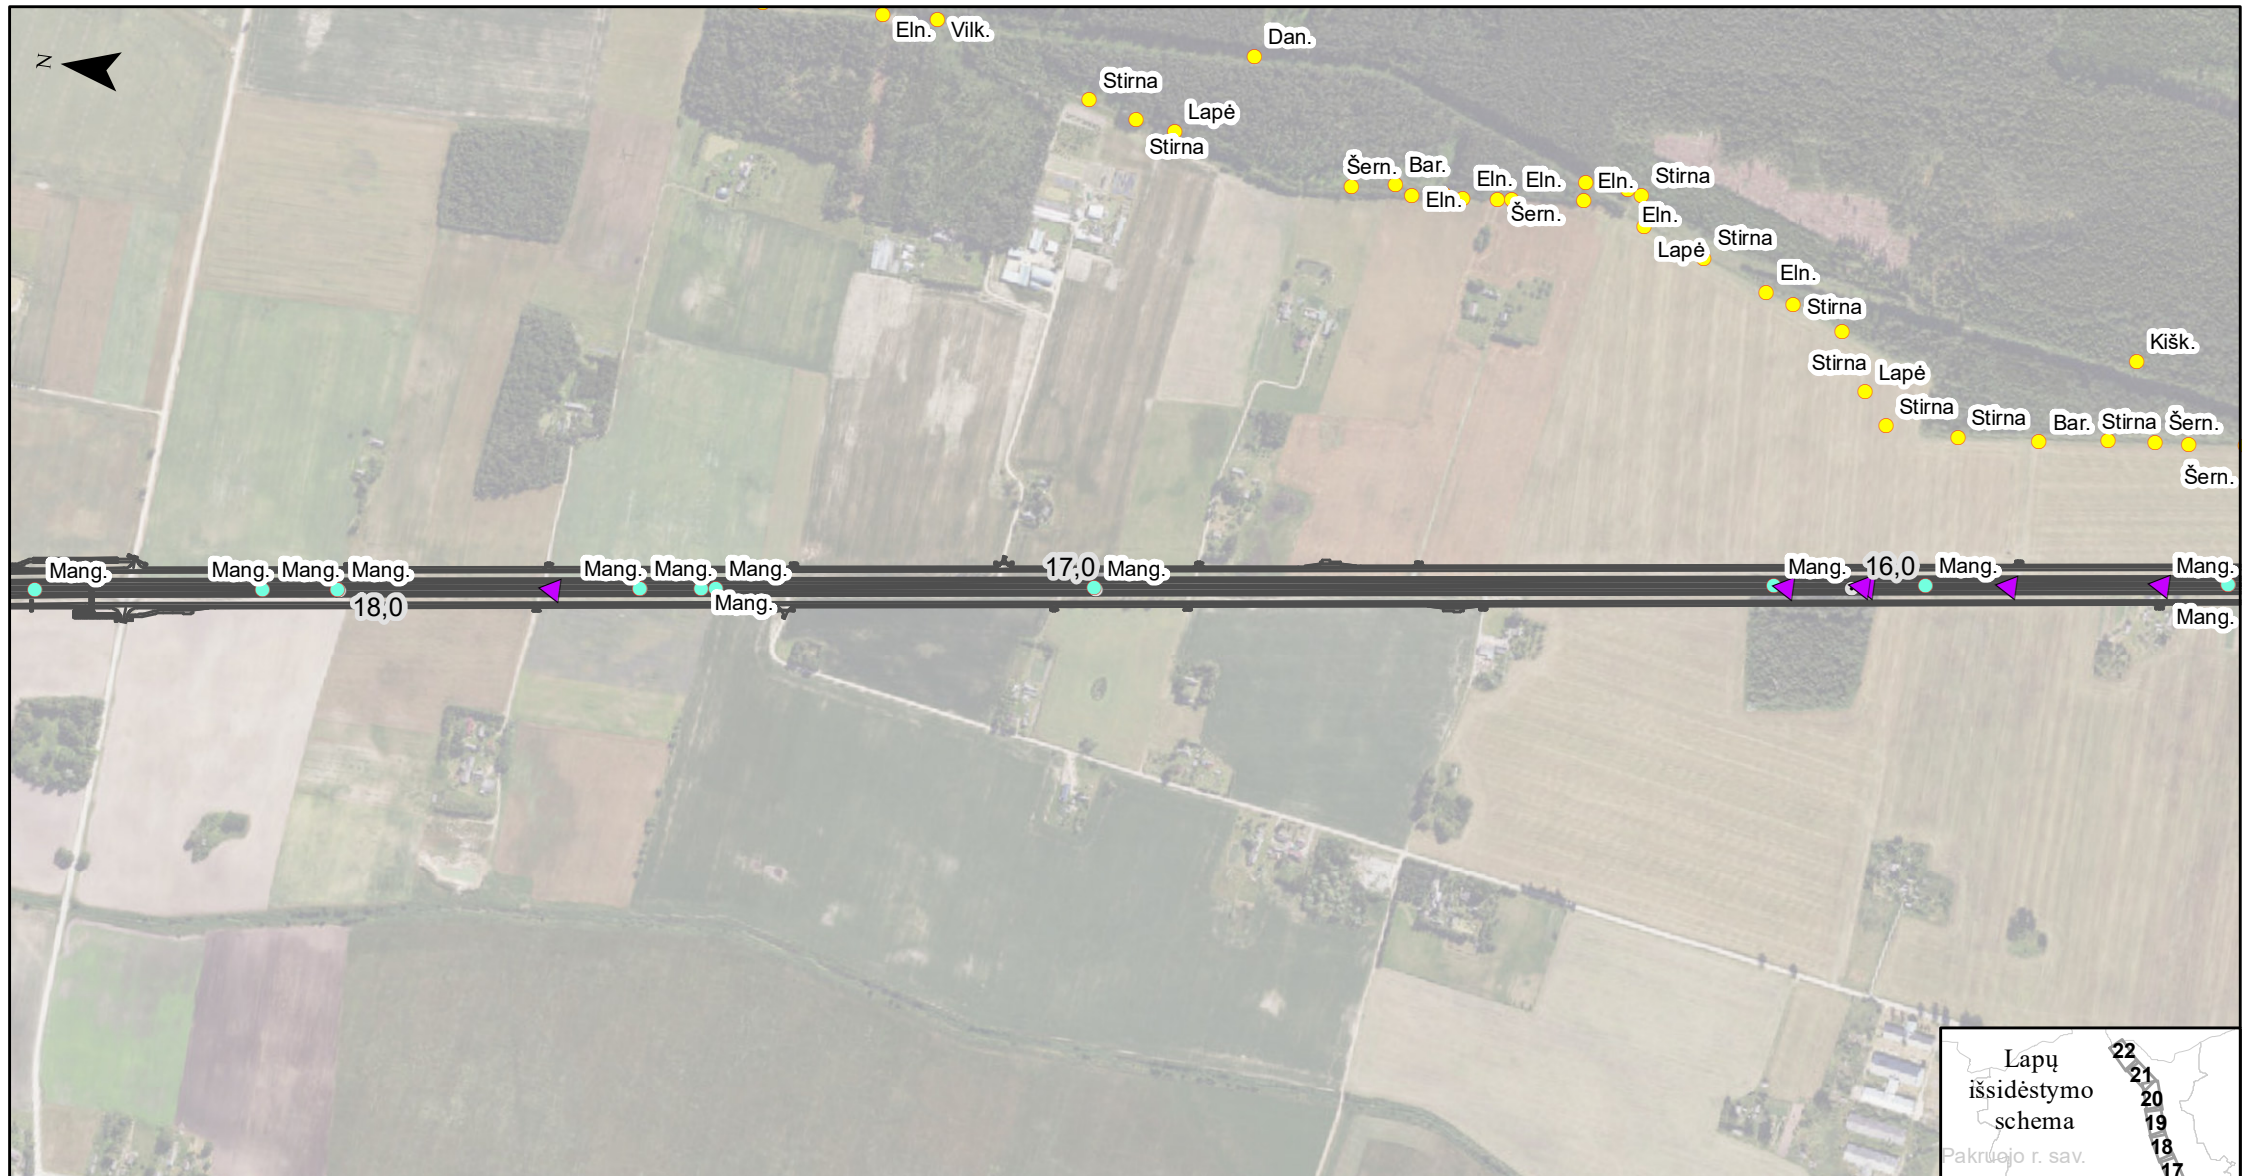

Žinduolių radavietės PŪV aplinkoje

- A10 kelio sprendiniai
- A10 kelio piketai
- ▲ Susidūrimai su gyvūnais
- SRIS saugomų žinduolių radavietės
- Invaziniai žinduoliai
- 2025 m. žinduolių radavietės
- Plėšrūnai (BIOMON)

Trumpiniai			
Aud.	Kanadinė audinė	N.Šikš.	Natuzijaus šikšniukas
Aus.	Rudasis ausylis	R.Nakv.	Rudasis nakviša
Bar.	Barsukas	Stumb.	Stumbras
Beb.	Bebras	Š.Šikš.	Šiaurinis šikšnys
Bried.	Briedis	Šern.	Šernas
Dan.	Danielius	Šešk.	Šeškas
Eln.	Taurusis elnias	Ūšūr.	Ūsurinis šuo
Kiaun.	Kiaunė (miškinė/akmeninė)	V.Šikš.	Vėlyvasis šikšnys
Kišk.	Kiškis (pilkasis/baltasis)	Vilk.	Vilkas
Lok.	Rudasis lokys	Vov.	Voverė
Lūš.	Lūšis	Žeb.	Žebenktis
Mang.	Paprastasis mangutas