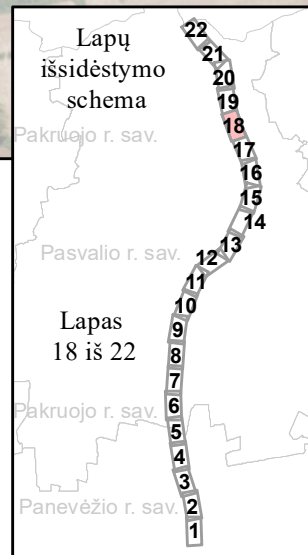

Žinduolių radavietės PŪV aplinkoje

- A10 kelio sprendiniai
- A10 kelio piketai
- ▲ Susidūrimai su gyvūnais
- SRIS saugomų žinduolių radavietės
- Invaziniai žinduoliai
- 2025 m. žinduolių radavietės
- Plėšrūnai (BIOMON)

Trumpiniai			
Aud.	Kanadinė audinė	N.Šikš.	Natuzijaus šikšniukas
Aus.	Rudasis ausylis	R.Nakv.	Rudasis nakviša
Bar.	Barsukas	Stumb.	Stumbras
Beb.	Bebras	Š.Šikš.	Šiaurinis šikšnys
Bried.	Briedis	Šern.	Šernas
Dan.	Danielius	Šešk.	Šeškas
Eln.	Taurusis elnias	Ušūr.	Ušurinis šuo
Kiaun.	Kiaunė (miškinė/akmeninė)	V.Šikš.	Vėlyvasis šikšnys
Kišk.	Kiškis (pilkasis/baltasis)	Vilk.	Vilkas
Lok.	Rudasis lokys	Vov.	Voverė
Lūš.	Lūšis	Žeb.	Žebenktis
Mang.	Paprastasis mangutas