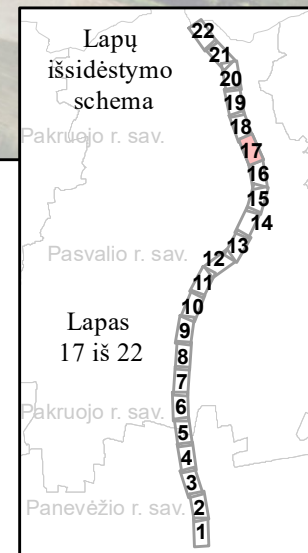

Žinduolių radavietės PŪV aplinkoje

- A10 kelio sprendiniai
- ⊙ A10 kelio piketai
- ▲ Susidūrimai su gyvūnais
- SRIS saugomų žinduolių radavietės
- Invaziniai žinduoliai
- 2025 m. žinduolių radavietės
- Plėšrūnai (BIOMON)

Trumpiniai			
Aud.	Kanadinė audinė	N.Šikš.	Natuzijaus šikšniukas
Aus.	Rudasis ausylis	R.Nakv.	Rudasis nakviša
Bar.	Barsukas	Stumb.	Stumbras
Beb.	Bebras	Š.Šikš.	Šiaurinis šikšnys
Bried.	Briedis	Šern.	Šernas
Dan.	Danielius	Šešk.	Šeškas
Eln.	Taurusis elnias	Ušūr.	Ušurinis šuo
Kiaun.	Kiaunė (miškinė/akmeninė)	V.Šikš.	Vėlyvasis šikšnys
Kišk.	Kiškis (pilkasis/baltasis)	Vilk.	Vilkas
Lok.	Rudasis lokys	Vov.	Voverė
Lūš.	Lūšis	Žeb.	Žebenktis
Mang.	Paprastasis mangutas