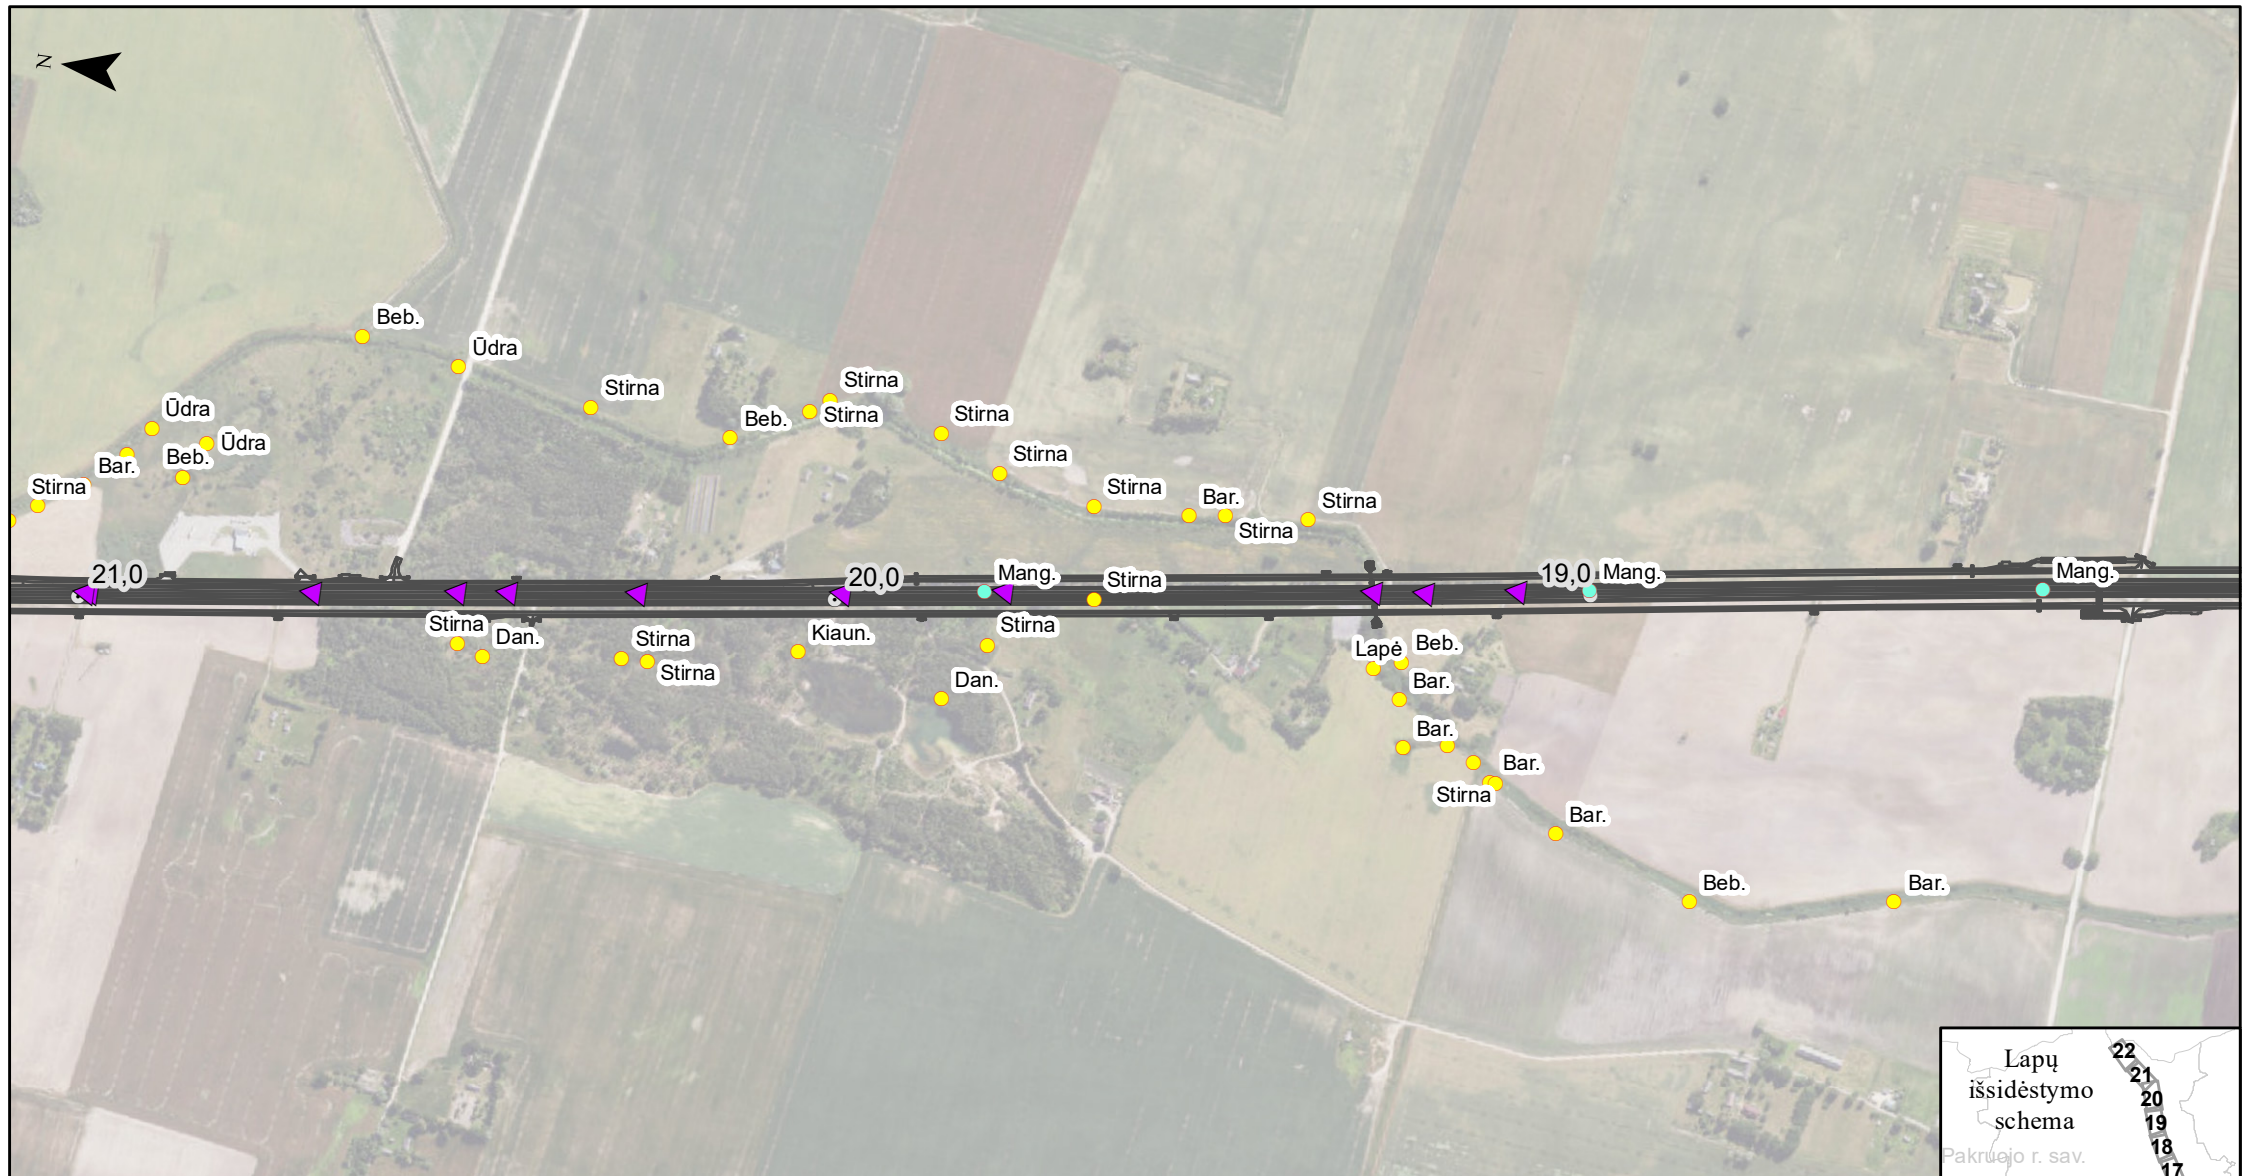

Žinduolių radavietės PŪV aplinkoje

- A10 kelio sprendiniai
- ◉ A10 kelio piketai
- ▲ Susidūrimai su gyvūnais
- SRIS saugomų žinduolių radavietės
- Invaziniai žinduoliai
- 2025 m. žinduolių radavietės
- Plėšrūnai (BIOMON)

Trumpiniai			
Aud.	Kanadinė audinė	N.Šikš.	Natuzijaus šikšniukas
Aus.	Rudasis ausylis	R.Nakv.	Rudasis nakviša
Bar.	Barsukas	Stumb.	Stumbras
Beb.	Bebras	Š.Šikš.	Šiaurinis šikšnys
Bried.	Briedis	Šern.	Šernas
Dan.	Danielius	Šėšk.	Šėškas
Eln.	Taurusis elnias	Ušūr.	Ušurinis šuo
Kiaun.	Kiaunė (miškinė/akmeninė)	V.Šikš.	Vėlyvasis šikšnys
Kišk.	Kiškis (pilkasis/baltasis)	Vilk.	Vilkas
Lok.	Rudasis lokys	Vov.	Voverė
Lūš.	Lūšis	Žeb.	Žebenktis
Mang.	Paprastasis mangutas