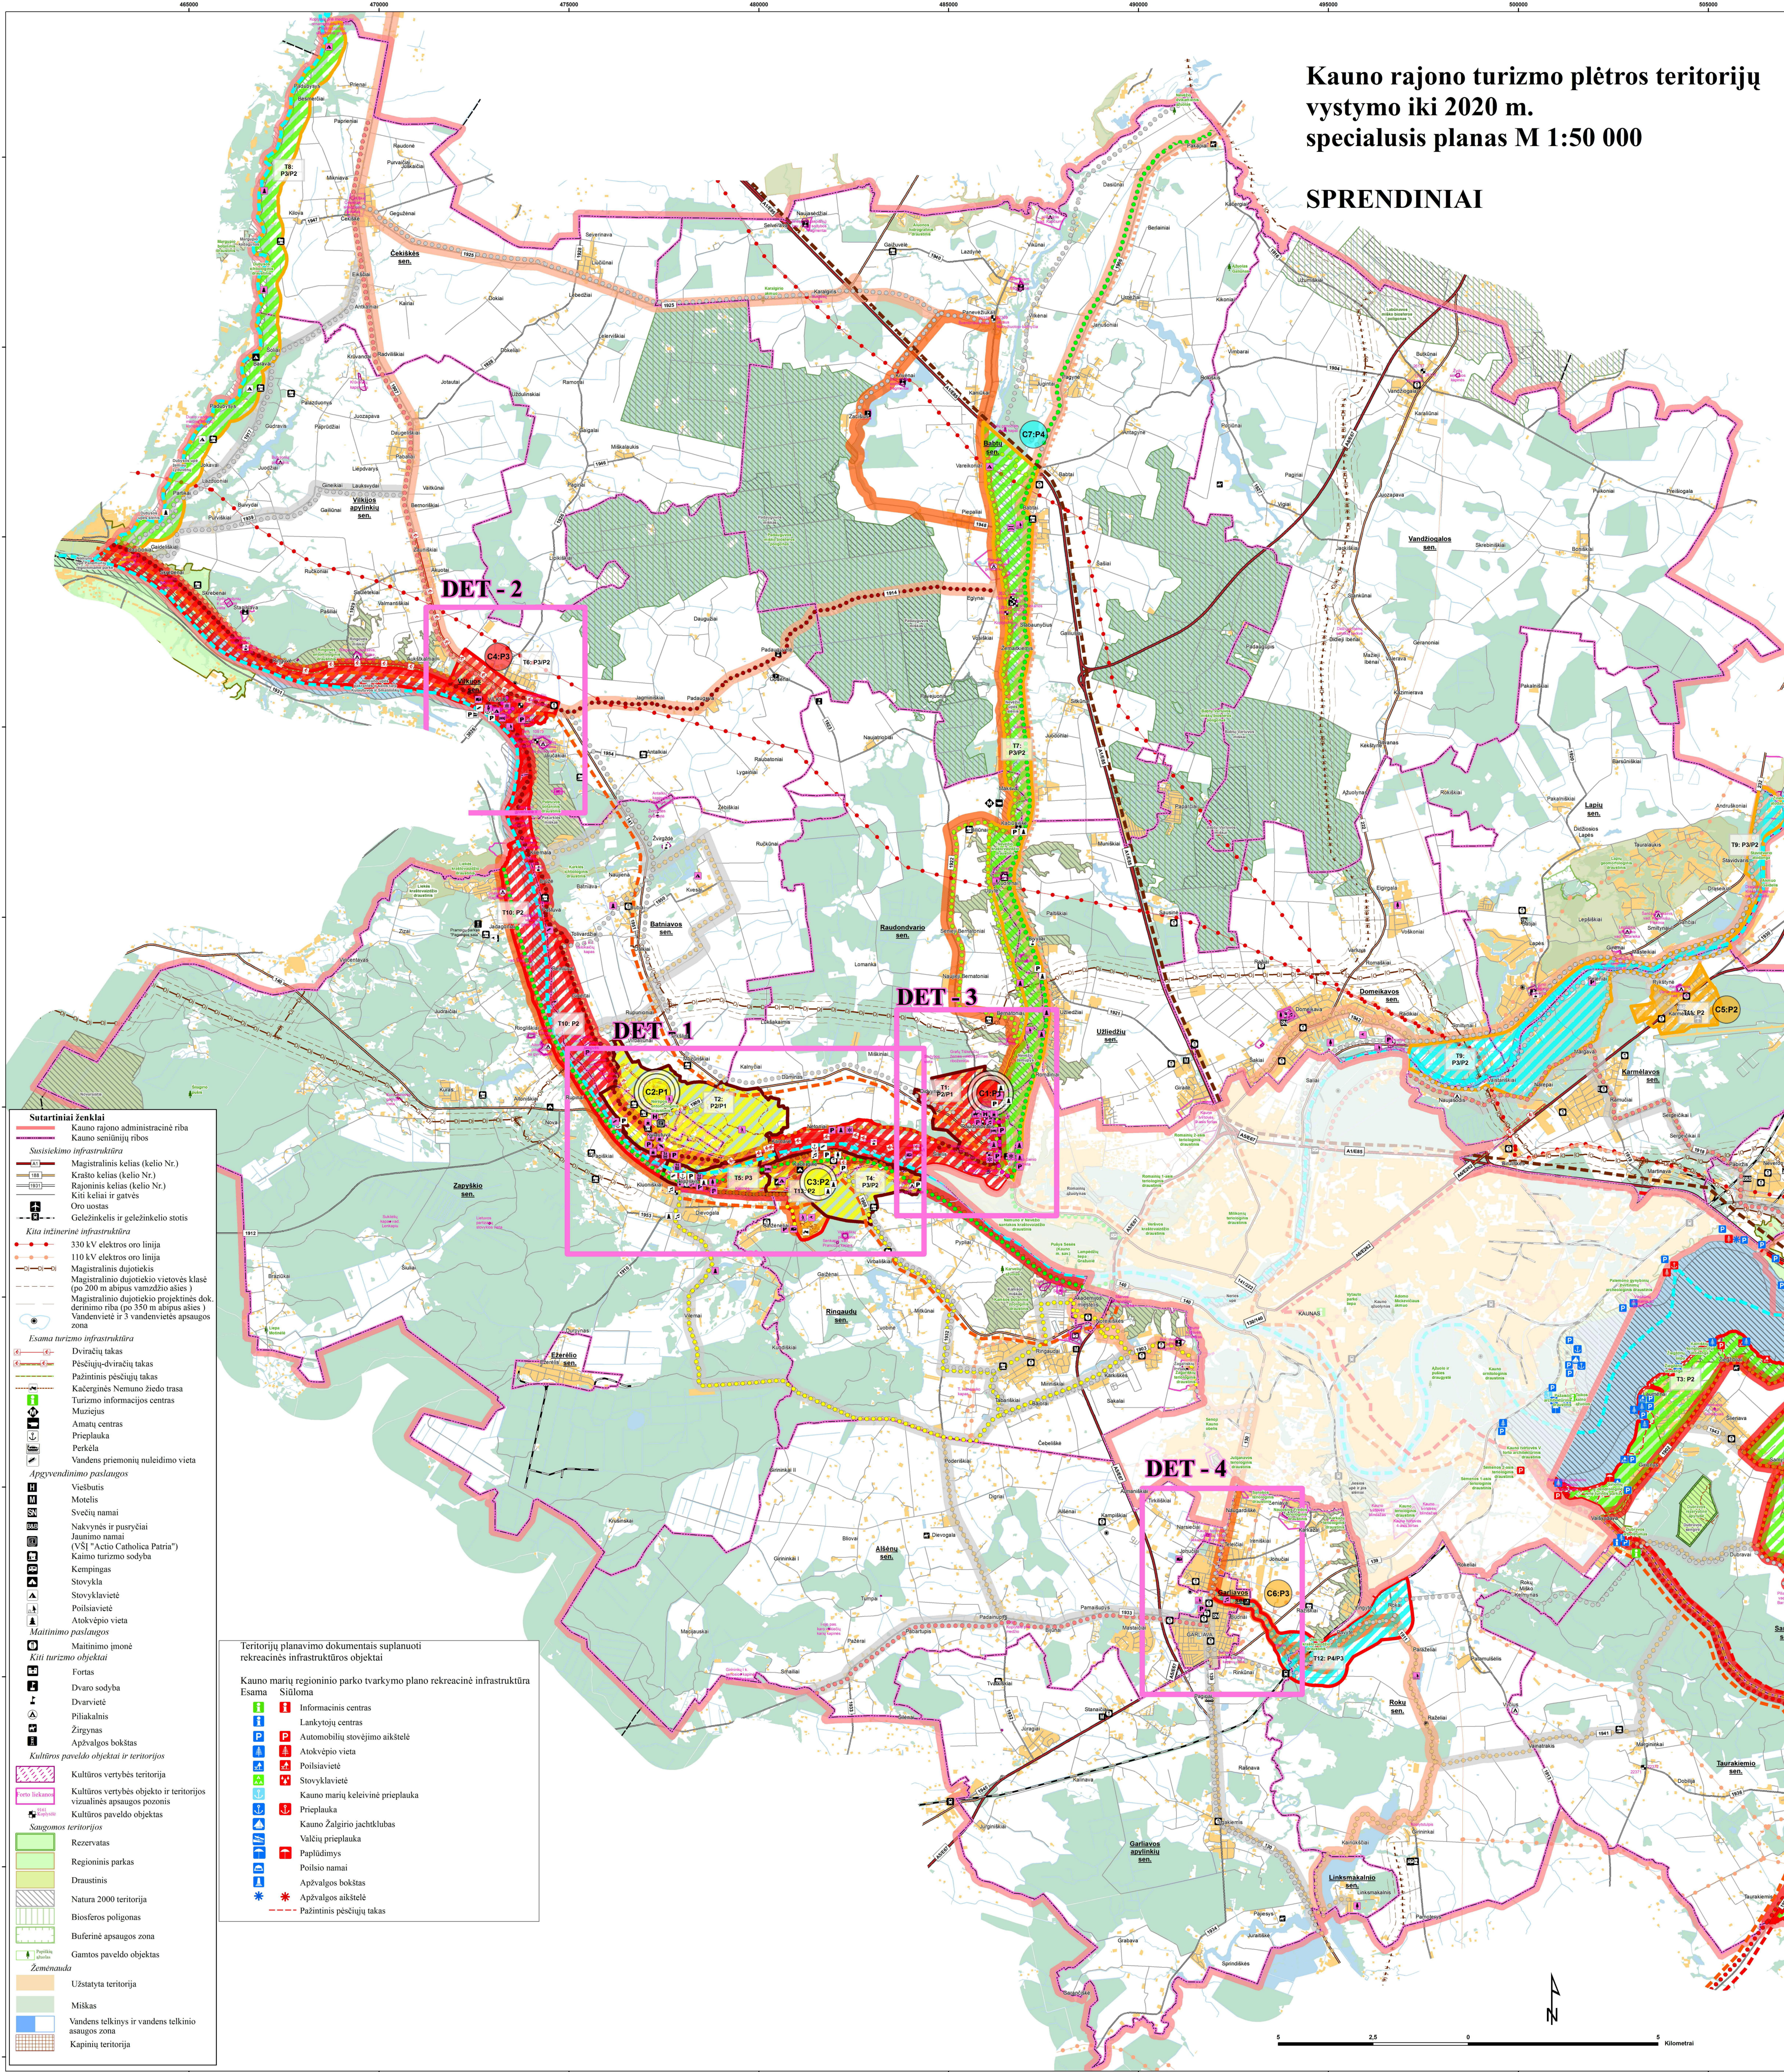

Kauno rajono turizmo plėtros teritorijų vystymo iki 2020 m. specialusis planas M 1:50 000

SPRENDINIAI

1. **Sutartiniai ženklai**
2. Kauno rajono administracinė riba
   - Kauno seniūnijų ribos
   - **Susisiekimo infrastruktūra**
   - Magistralinis kelias (kelio Nr.)
   - Krašto kelias (kelio Nr.)
   - Rajoninis kelias (kelio Nr.)
   - Kiti keliai ir gatvės
   - Orų uostas
   - Geležinkelis ir geležinkelio stotis
   - **Kita inžinerinė infrastruktūra**
   - 330 kV elektros oro linija
   - 110 kV elektros oro linija
   - Magistralinis dujotiekis
   - Magistralinio dujotiekio vietovės klasė (po 200 m abpus vamzdžio ašies)
   - Magistralinio dujotiekio projektinės dok. detirmo riba (po 350 m abpus ašies)
   - Vandentvė ir 3 vandentvėties apsaugos zona
   - **Esama turizmo infrastruktūra**
   - Dviraičių takas
   - Pėsčiųjų-dviraičių takas
   - Pažintinis pėsčiųjų takas
   - Kačierynės Nemuno žiedo trasas
   - Turizmo informacijos centras
   - Muziejus
   - Amatų centras
   - Priepilauka
   - Perkėla
   - Vandens priemonių nuėmimo vieta
   - **Apgyvendinimo paslaugos**
   - Viešbutis
   - Montelis
   - Svečių namai
   - Nakvynės ir pūryčiai
   - Jaunimo namai
   - (VŠĮ "Actio Catholica Patria")
   - Kaimo turizmo sodyba
   - Kempingas
   - Stovykla
   - Stovyklavietė
   - Poilsio vietė
   - Atokvėpio vieta
   - **Maitinimo paslaugos**
   - Maitinimo imonė
   - **Kiti turizmo objektai**
   - Fortas
   - Dvaro sodyba
   - Dvarvietė
   - Piliakalnis
   - Žirgynas
   - Apžvalgos bokštas
   - **Kultūros paveldo objektai ir teritorijos**
   - Kultūros vertybės teritorija
   - Kultūros vertybės objekto ir teritorijos vizualinis apsaugos pozonas
   - Kultūros paveldo objektas
   - **Saugomos teritorijos**
   - Rezervatas
   - Regioninis parkas
   - Draustinis
   - Natura 2000 teritorija
   - Biosferos poligonas
   - Buferinė apsaugos zona
   - Gamtos paveldo objektas
   - **Zemėnauda**
   - Užstatyta teritorija
   - Miškas
   - Vandens telkinys ir vandens telkinio apsaugos zona
   - Kapinių teritorija

1. **Teritorijų planavimo dokumentais suplanuoti rekreacinės infrastruktūros objektai**
2. **Esama**
3. Siūlyama
   - Informacinis centras
   - Lankytojų centras
   - Automobilių stovėjimo aikštelė
   - Atokvėpio vieta
   - Poilsio vietė
   - Stovyklavietė
   - Kauno marių keleivinė priepilauka
   - Priepilauka
   - Kauno Žalgirio jachtklubas
   - Valčių priepilauka
   - Papildymys
   - Poilsio namai
   - Apžvalgos bokštas
   - Apžvalgos aikštelė
   - Pažintinis pėsčiųjų takas