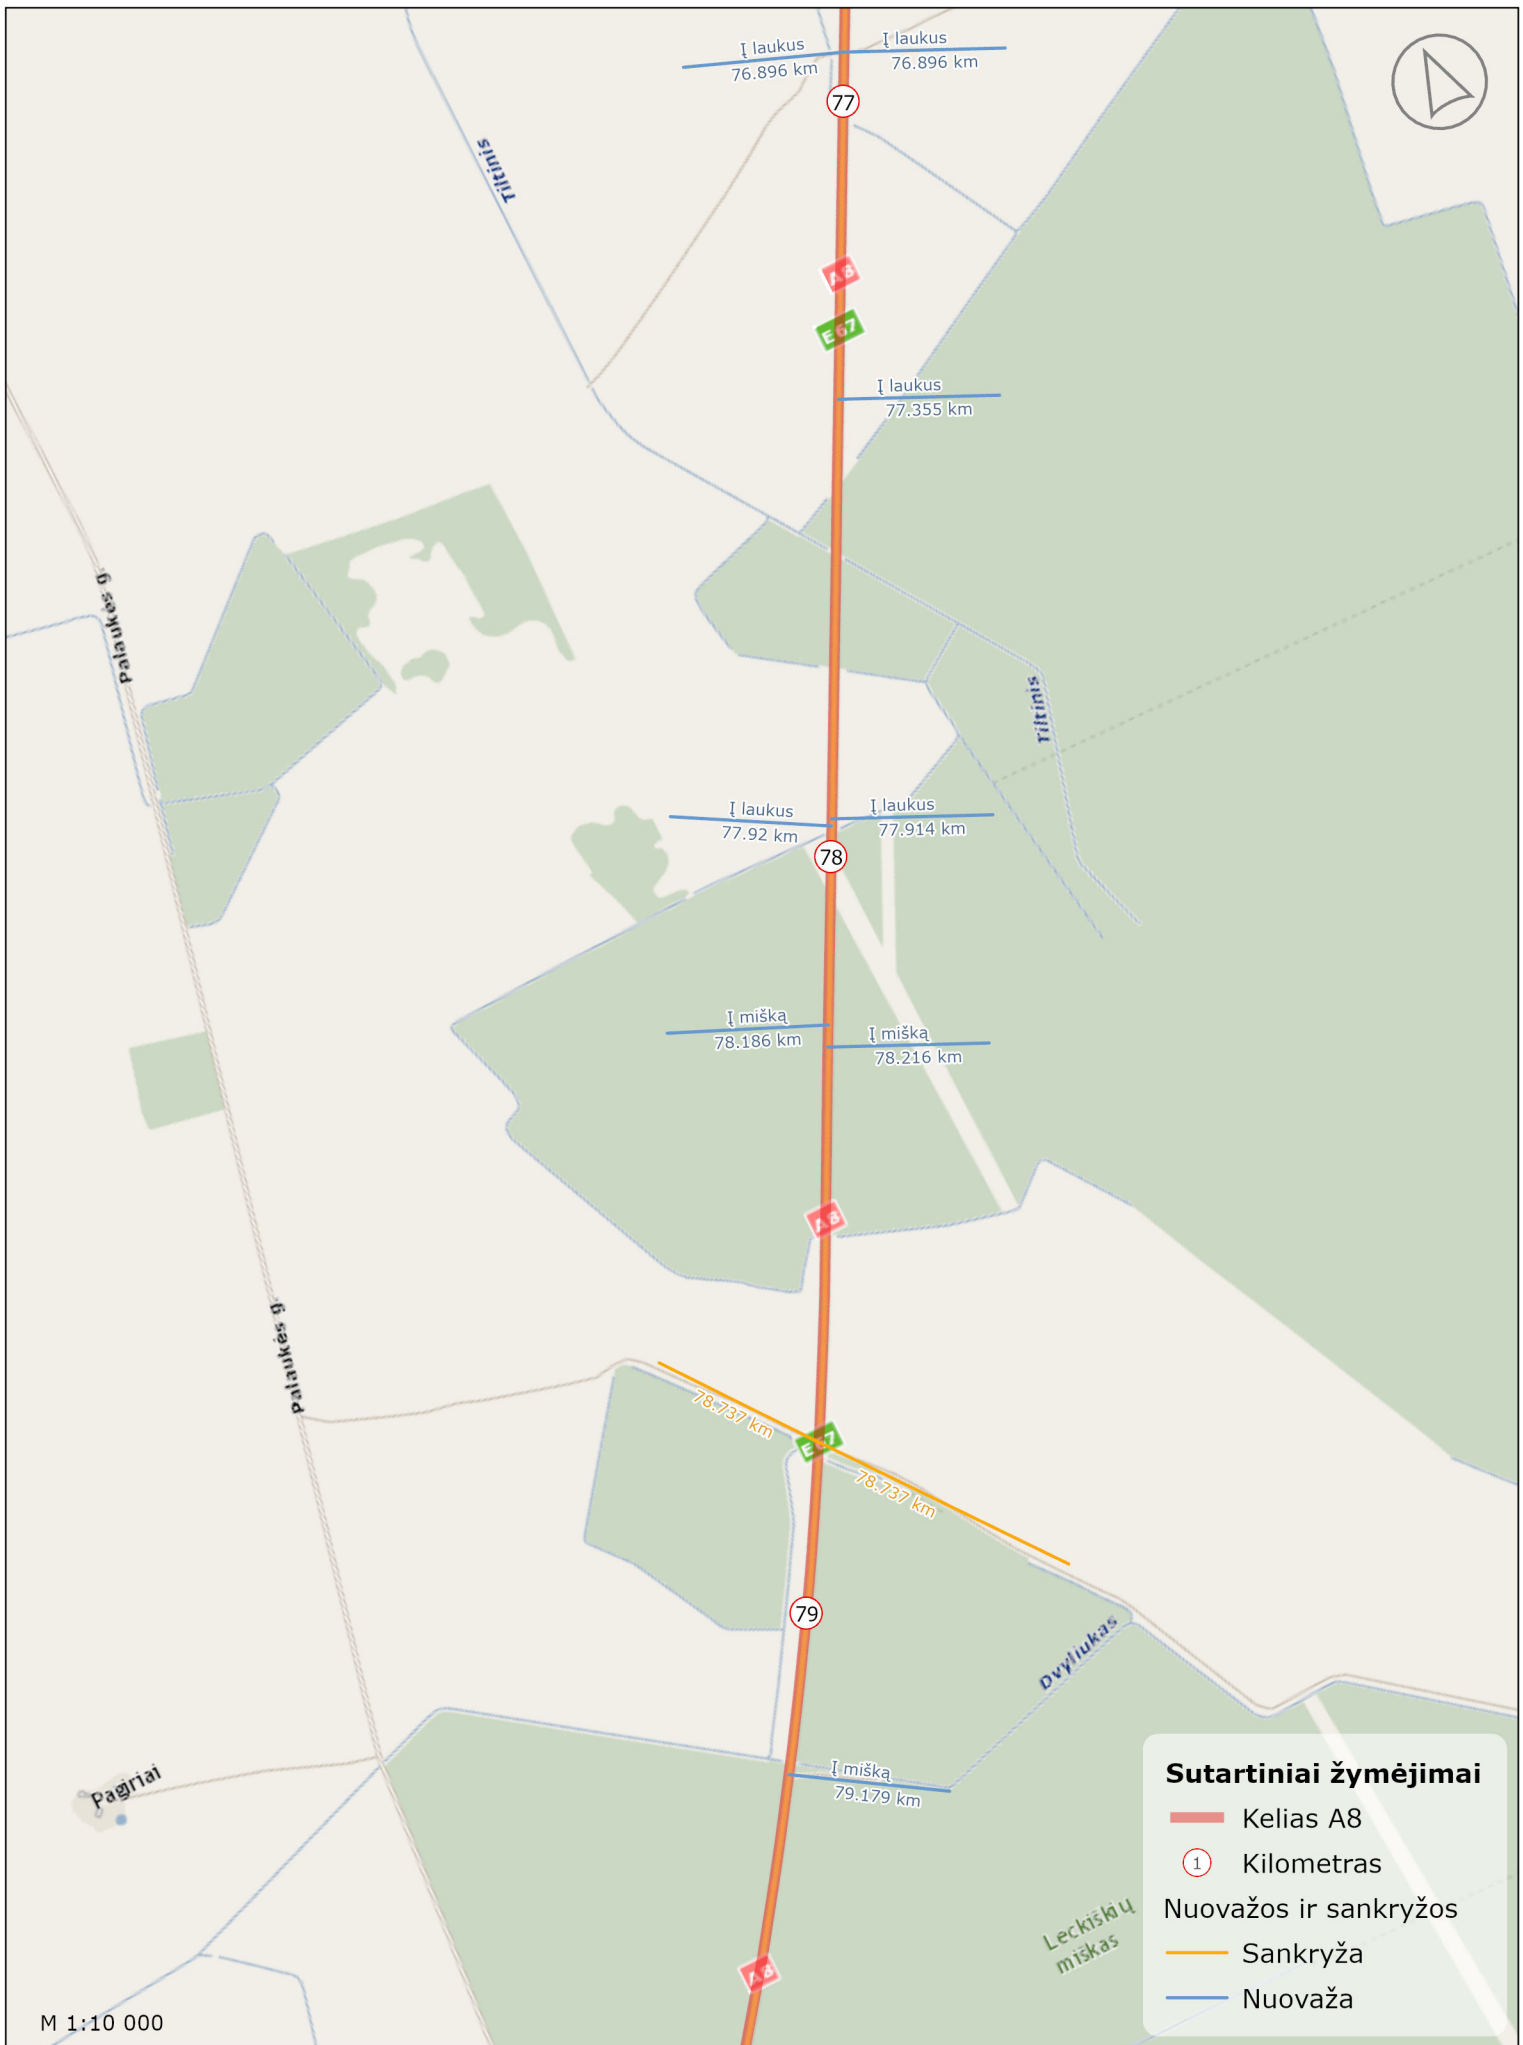

- Kelias A8
- Kilometras
- Nuovažos ir sankryžos
- Sankryža
- Nuovaža

Sutartiniai žymėjimai

- Kelias A8
- Kilometras
- Nuovažos ir sankryžos
- Sankryža
- Nuovaža

Sutartiniai žymėjimai

- Keltas A8
- ① Kilometras
- Nuovažos ir sankryžos
- Sankryža
- Nuovaža

Sutartiniai žymėjimai

- Kelias A8
- Kilometras
- Nuovažos ir sankryžos
- Sankryža
- Nuovaža

Į laukus
76.896 km

Į laukus
76.896 km

77

A8

E67

Į laukus
77.355 km