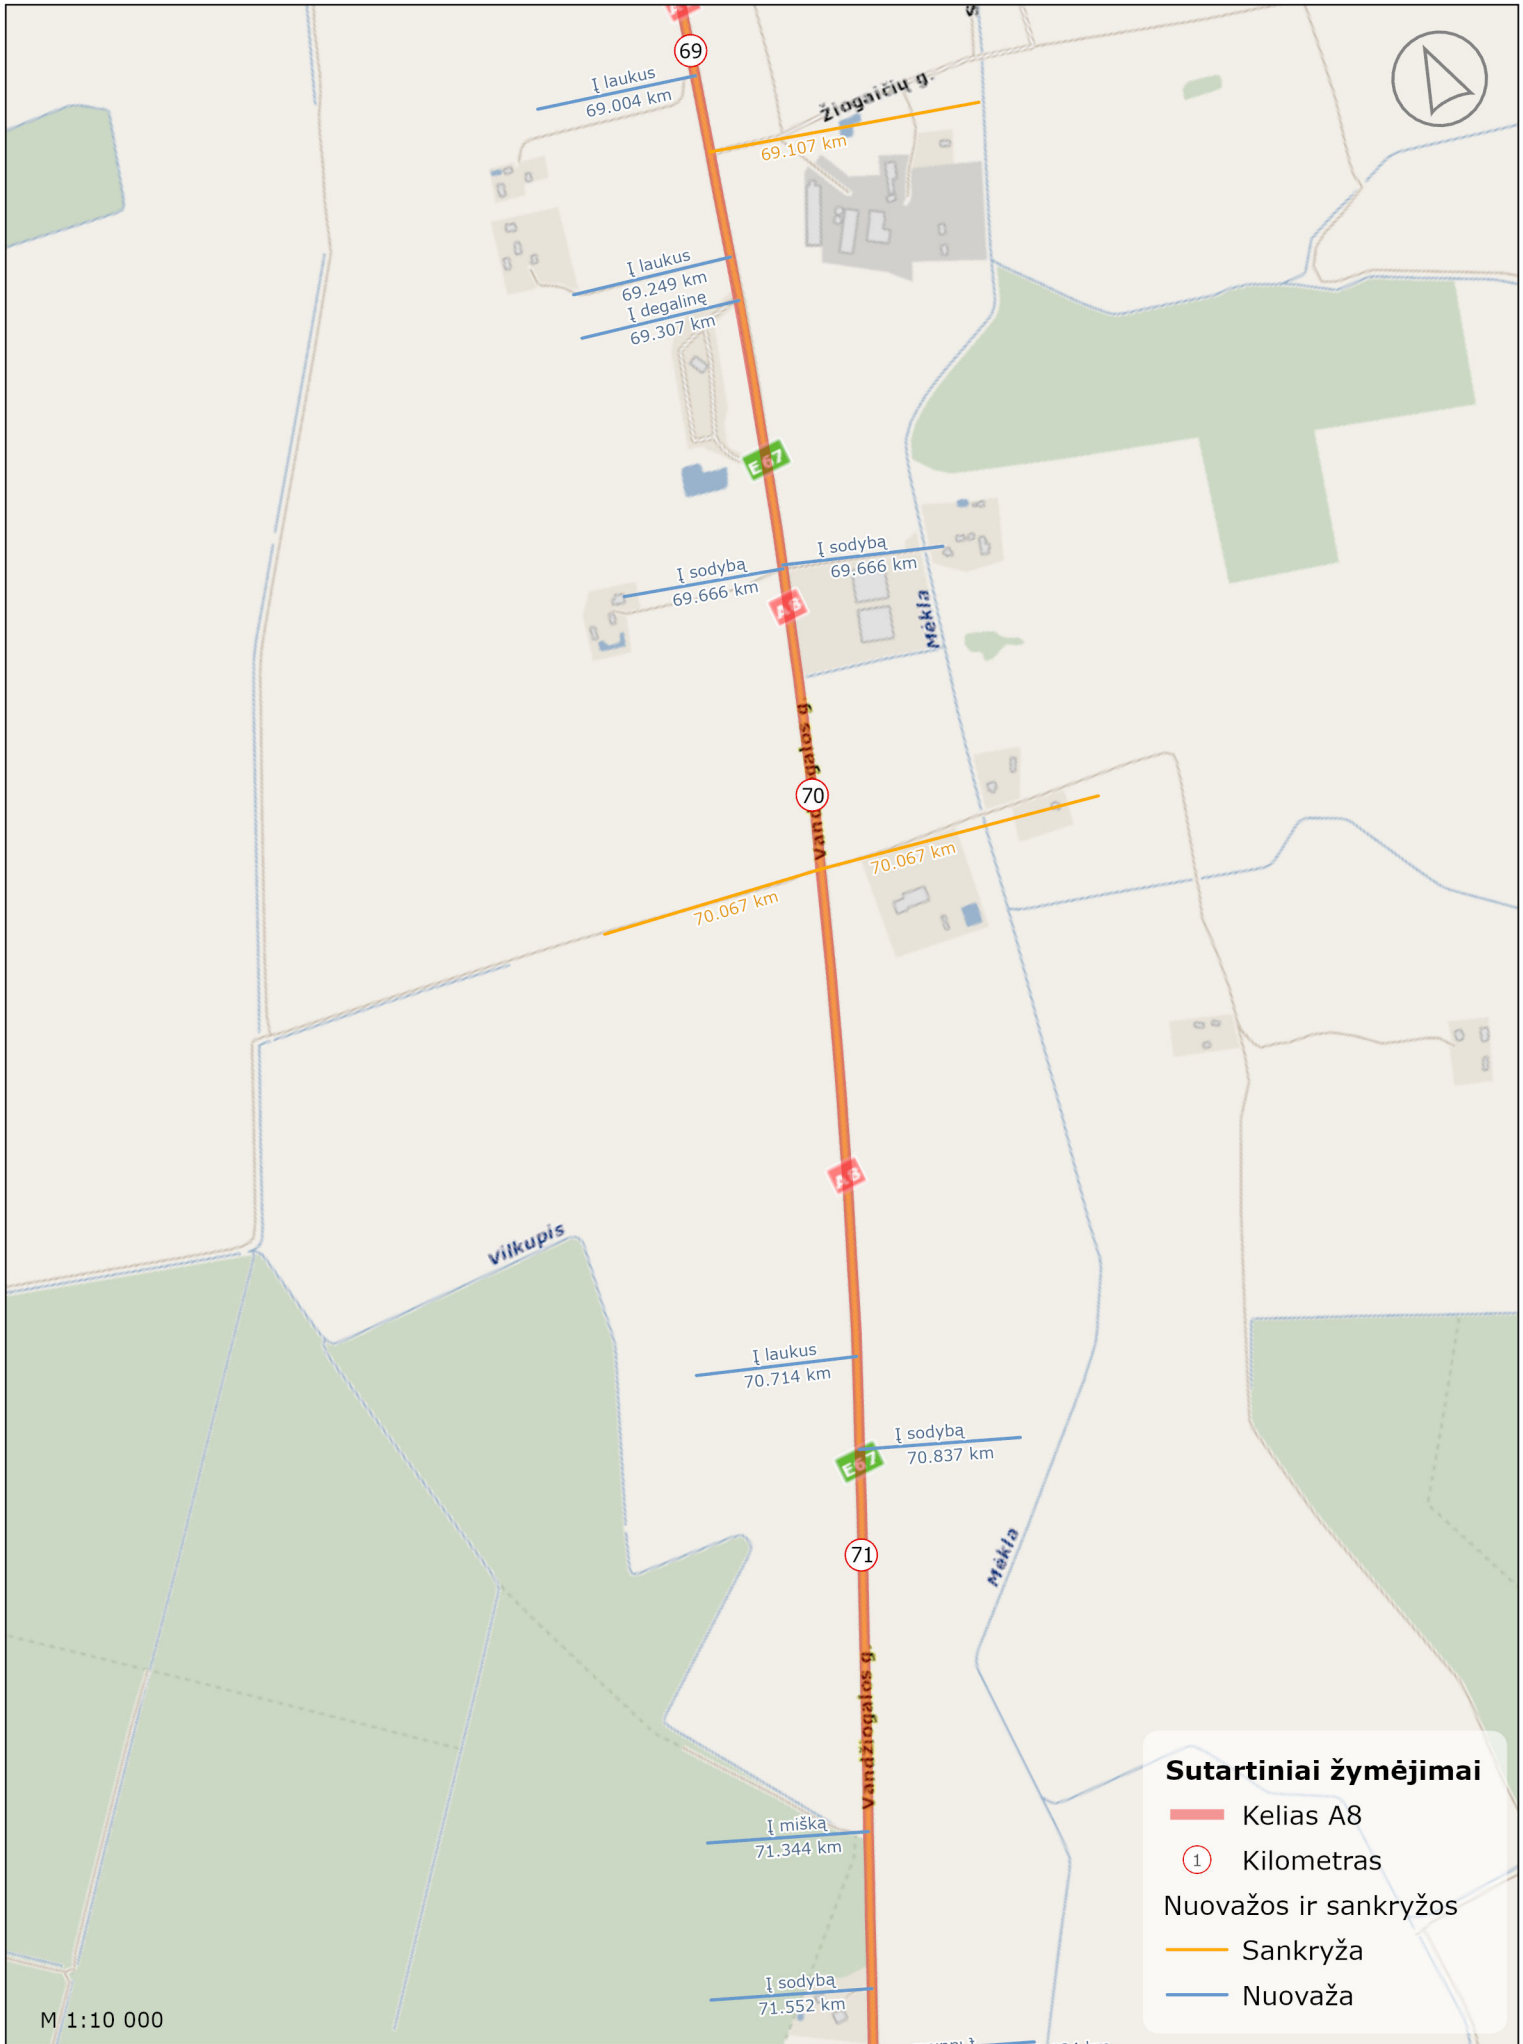

Sutartiniai žymėjimai

- Kelias A8
- Kilometras
- Nuovažos ir sankryžos
- Sankryža
- Nuovaža