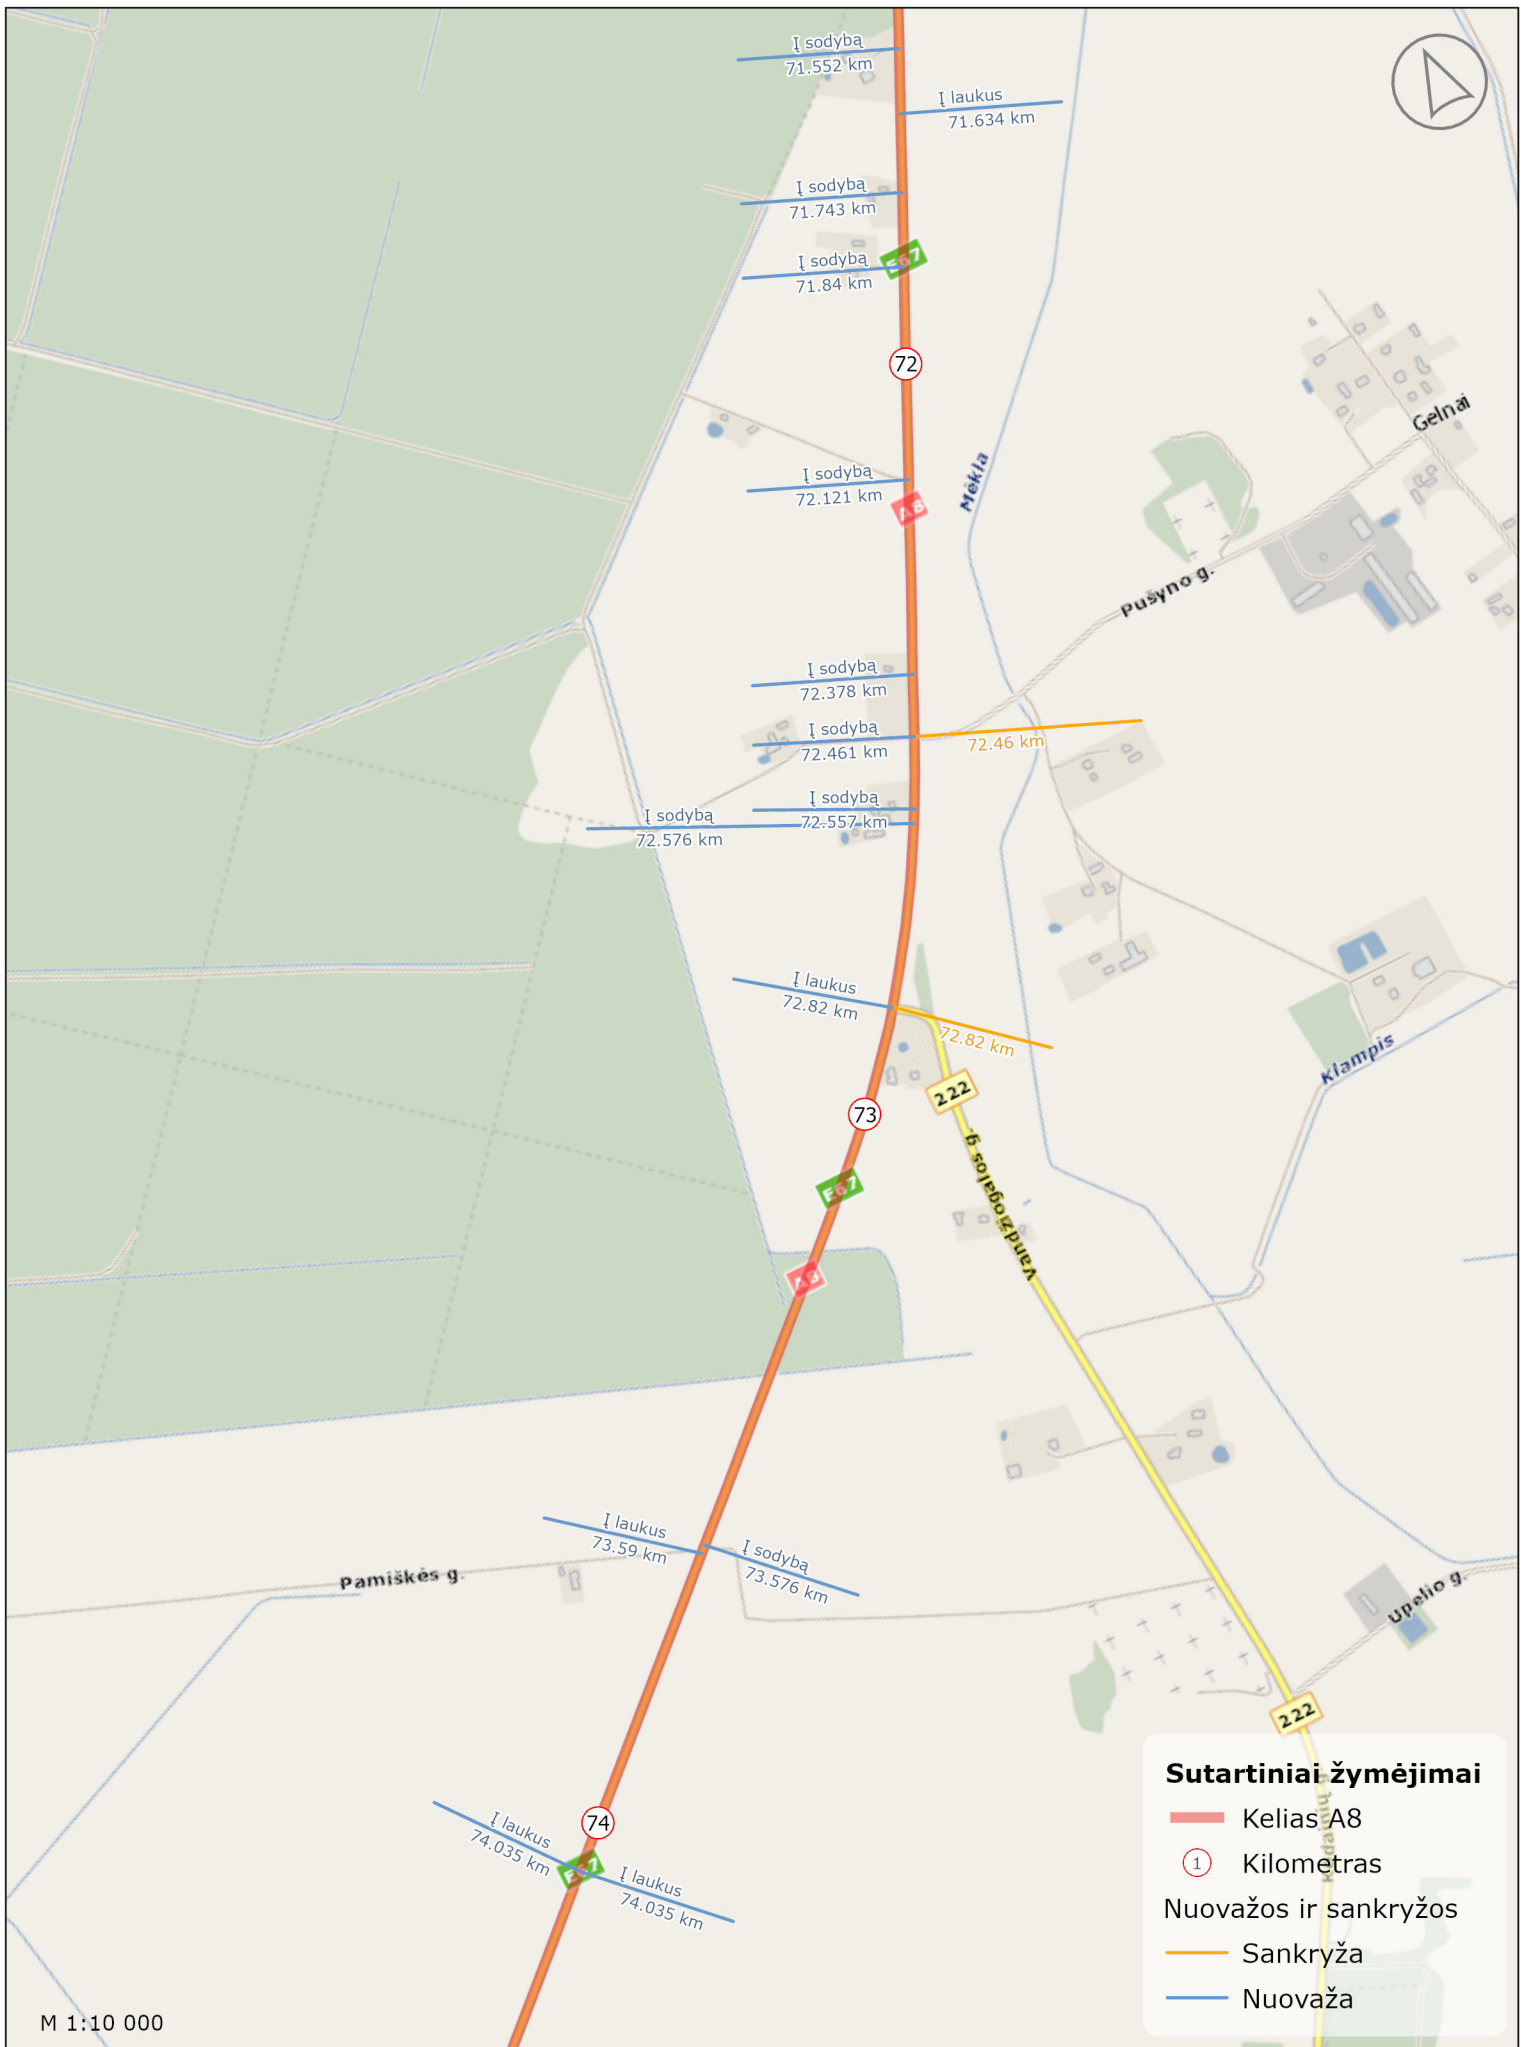

Sutartiniai žymėjimai

- Keltas A8
- ① Kilometras
- Nuovažos ir sankryžos
- Sankryža
- Nuovaža