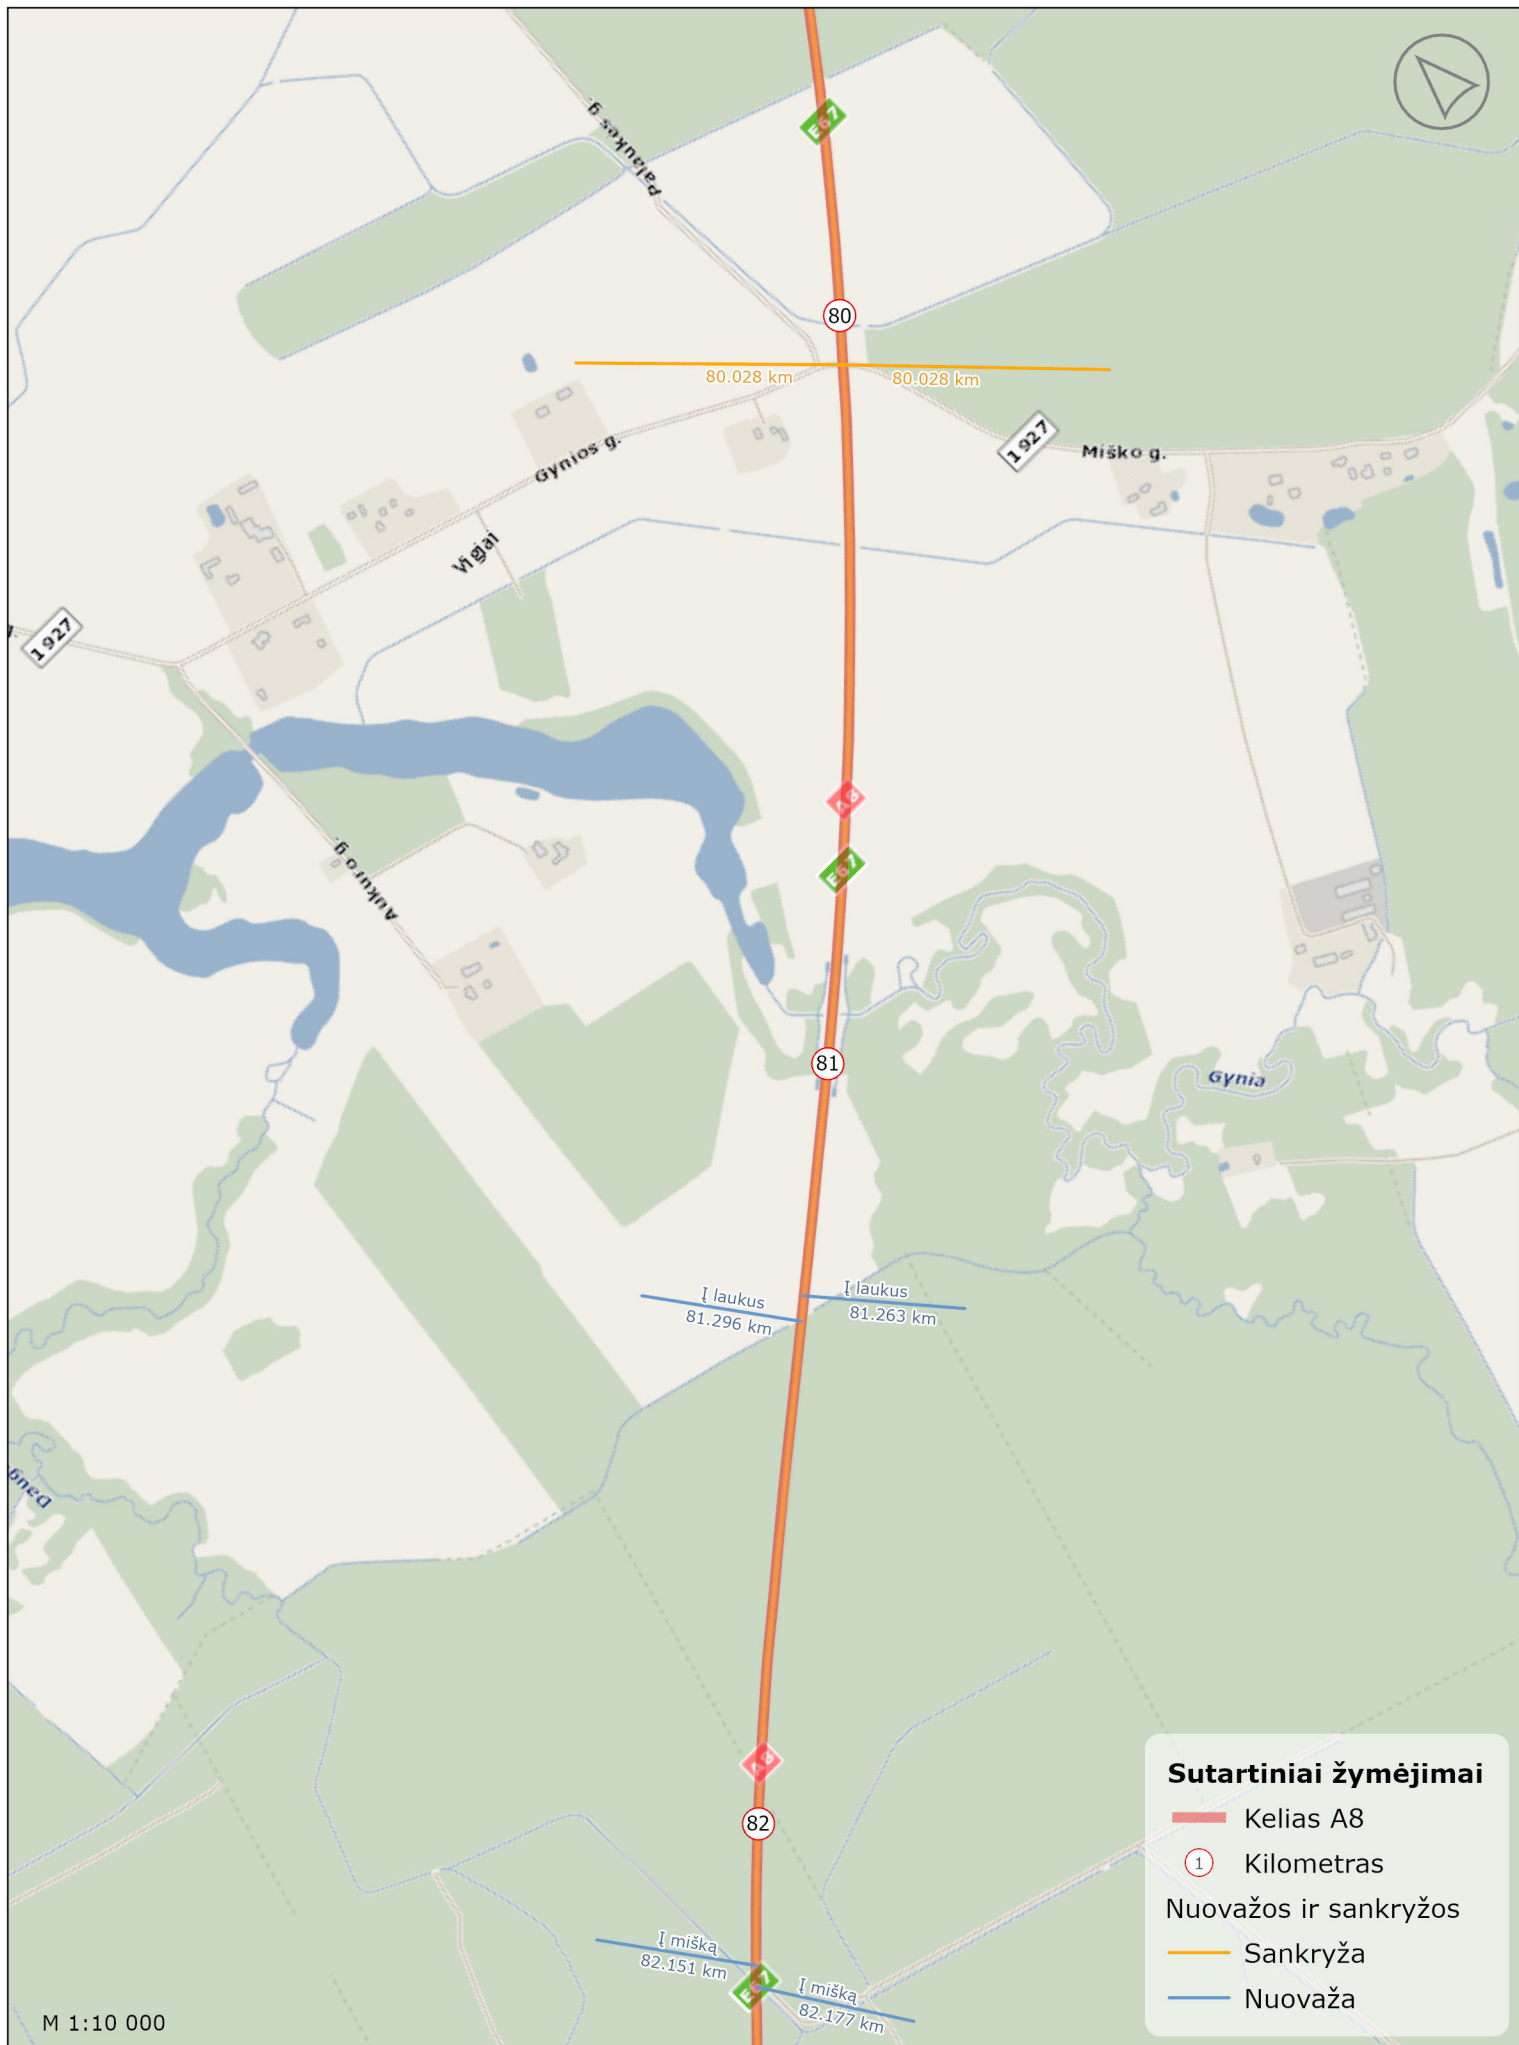

Sutartiniai žymėjimai

- Kelias A8
- Kilometras
- Nuovažos ir sankryžos
- Sankryža
- Nuovaža

Į laukus
76.896 km

Į laukus
76.896 km

77

A8

E67

Į laukus
77.355 km

Į laukus
77.92 km

Į laukus
77.914 km

78

A8

Į mišką
78.186 km

Į mišką
78.216 km

79

E67

78.737 km

78.737 km

Į mišką
79.179 km

A8

Sutartiniai žymėjimai

— Kelias A8

① Kilometras

Nuovažos ir sankryžos

— Sankryža

— Nuovaža

Sutartiniai žymėjimai

- Kelias A8
- Kilometras
- Nuovažos ir sankryžos
- Sankryža
- Nuovaža

Sutartiniai žymėjimai

-  Kelias A8
-  Kilometras
- Nuovažos ir sankryžos
-  Sankryža
-  Nuovaža