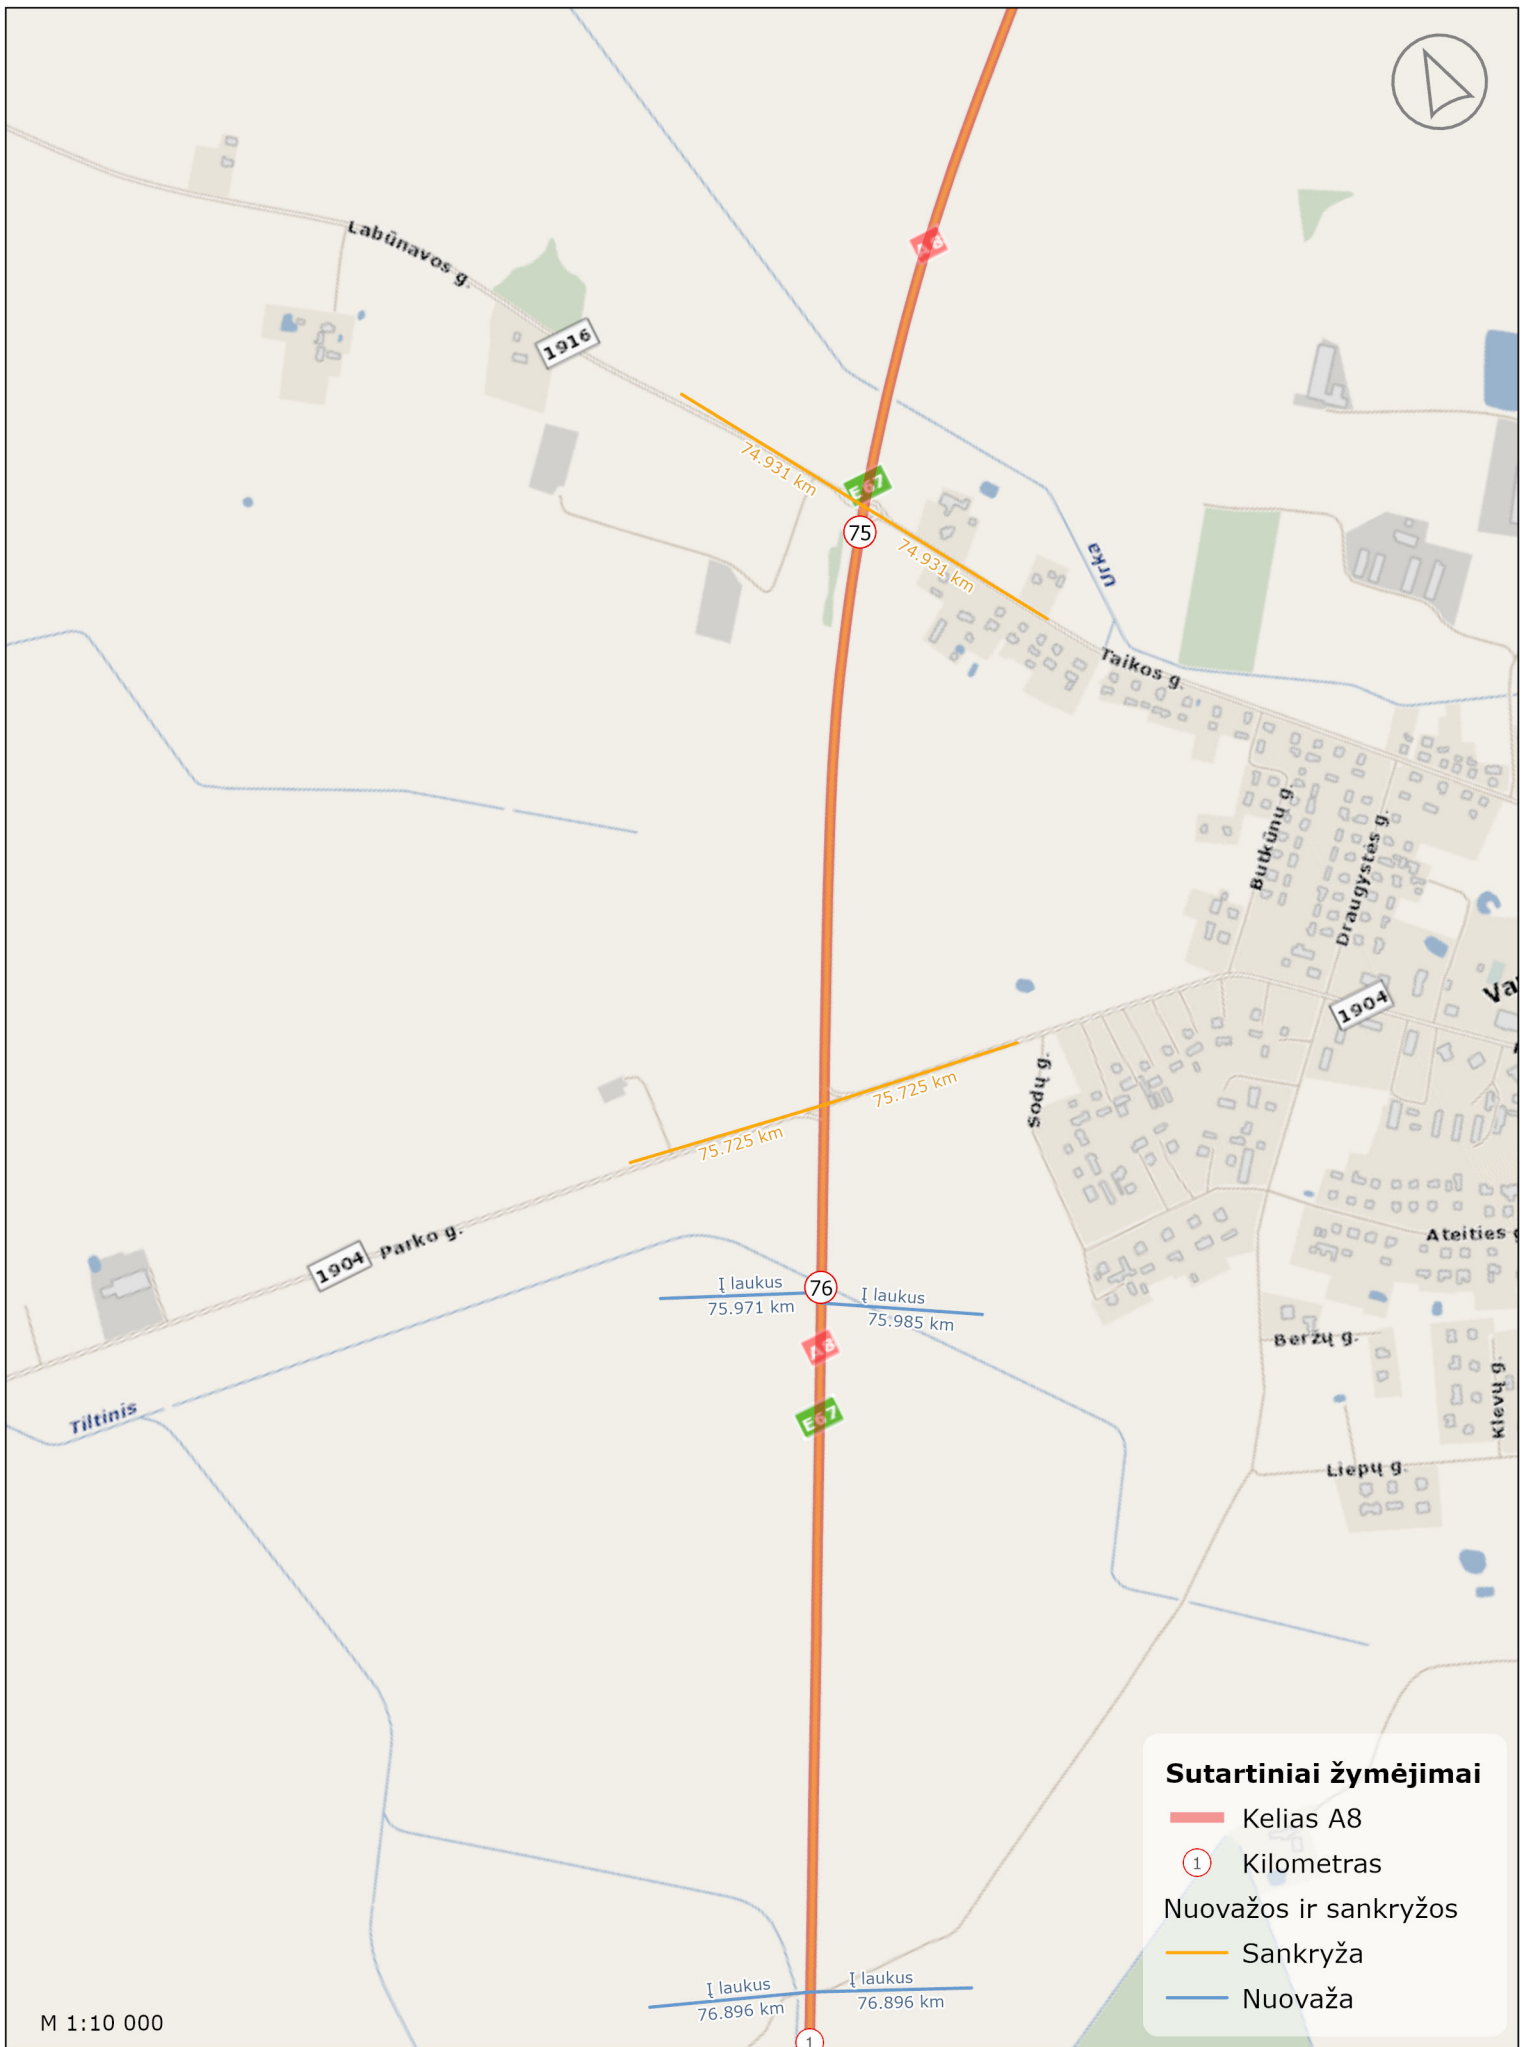

- Kelias A8
- Kilometras
- Nuovažos ir sankryžos
- Sankryža
- Nuovaža

Sutartiniai žymėjimai

- Kelias A8
- Kilometras
- Nuovažos ir sankryžos
- Sankryža
- Nuovaža

Sutartiniai žymėjimai

- Keltas A8
- ① Kilometras
- Nuovažos ir sankryžos
- Sankryža
- Nuovaža

Sutartiniai žymėjimai

- Kelias A8
- Kilometras
- Nuovažos ir sankryžos
- Sankryža
- Nuovaža

Į laukus
76.896 km

Į laukus
76.896 km

77

A8

E67

Į laukus
77.355 km

Į laukus
77.92 km

Į laukus
77.914 km

78

A8

Į mišką
78.186 km

Į mišką
78.216 km

79

E67