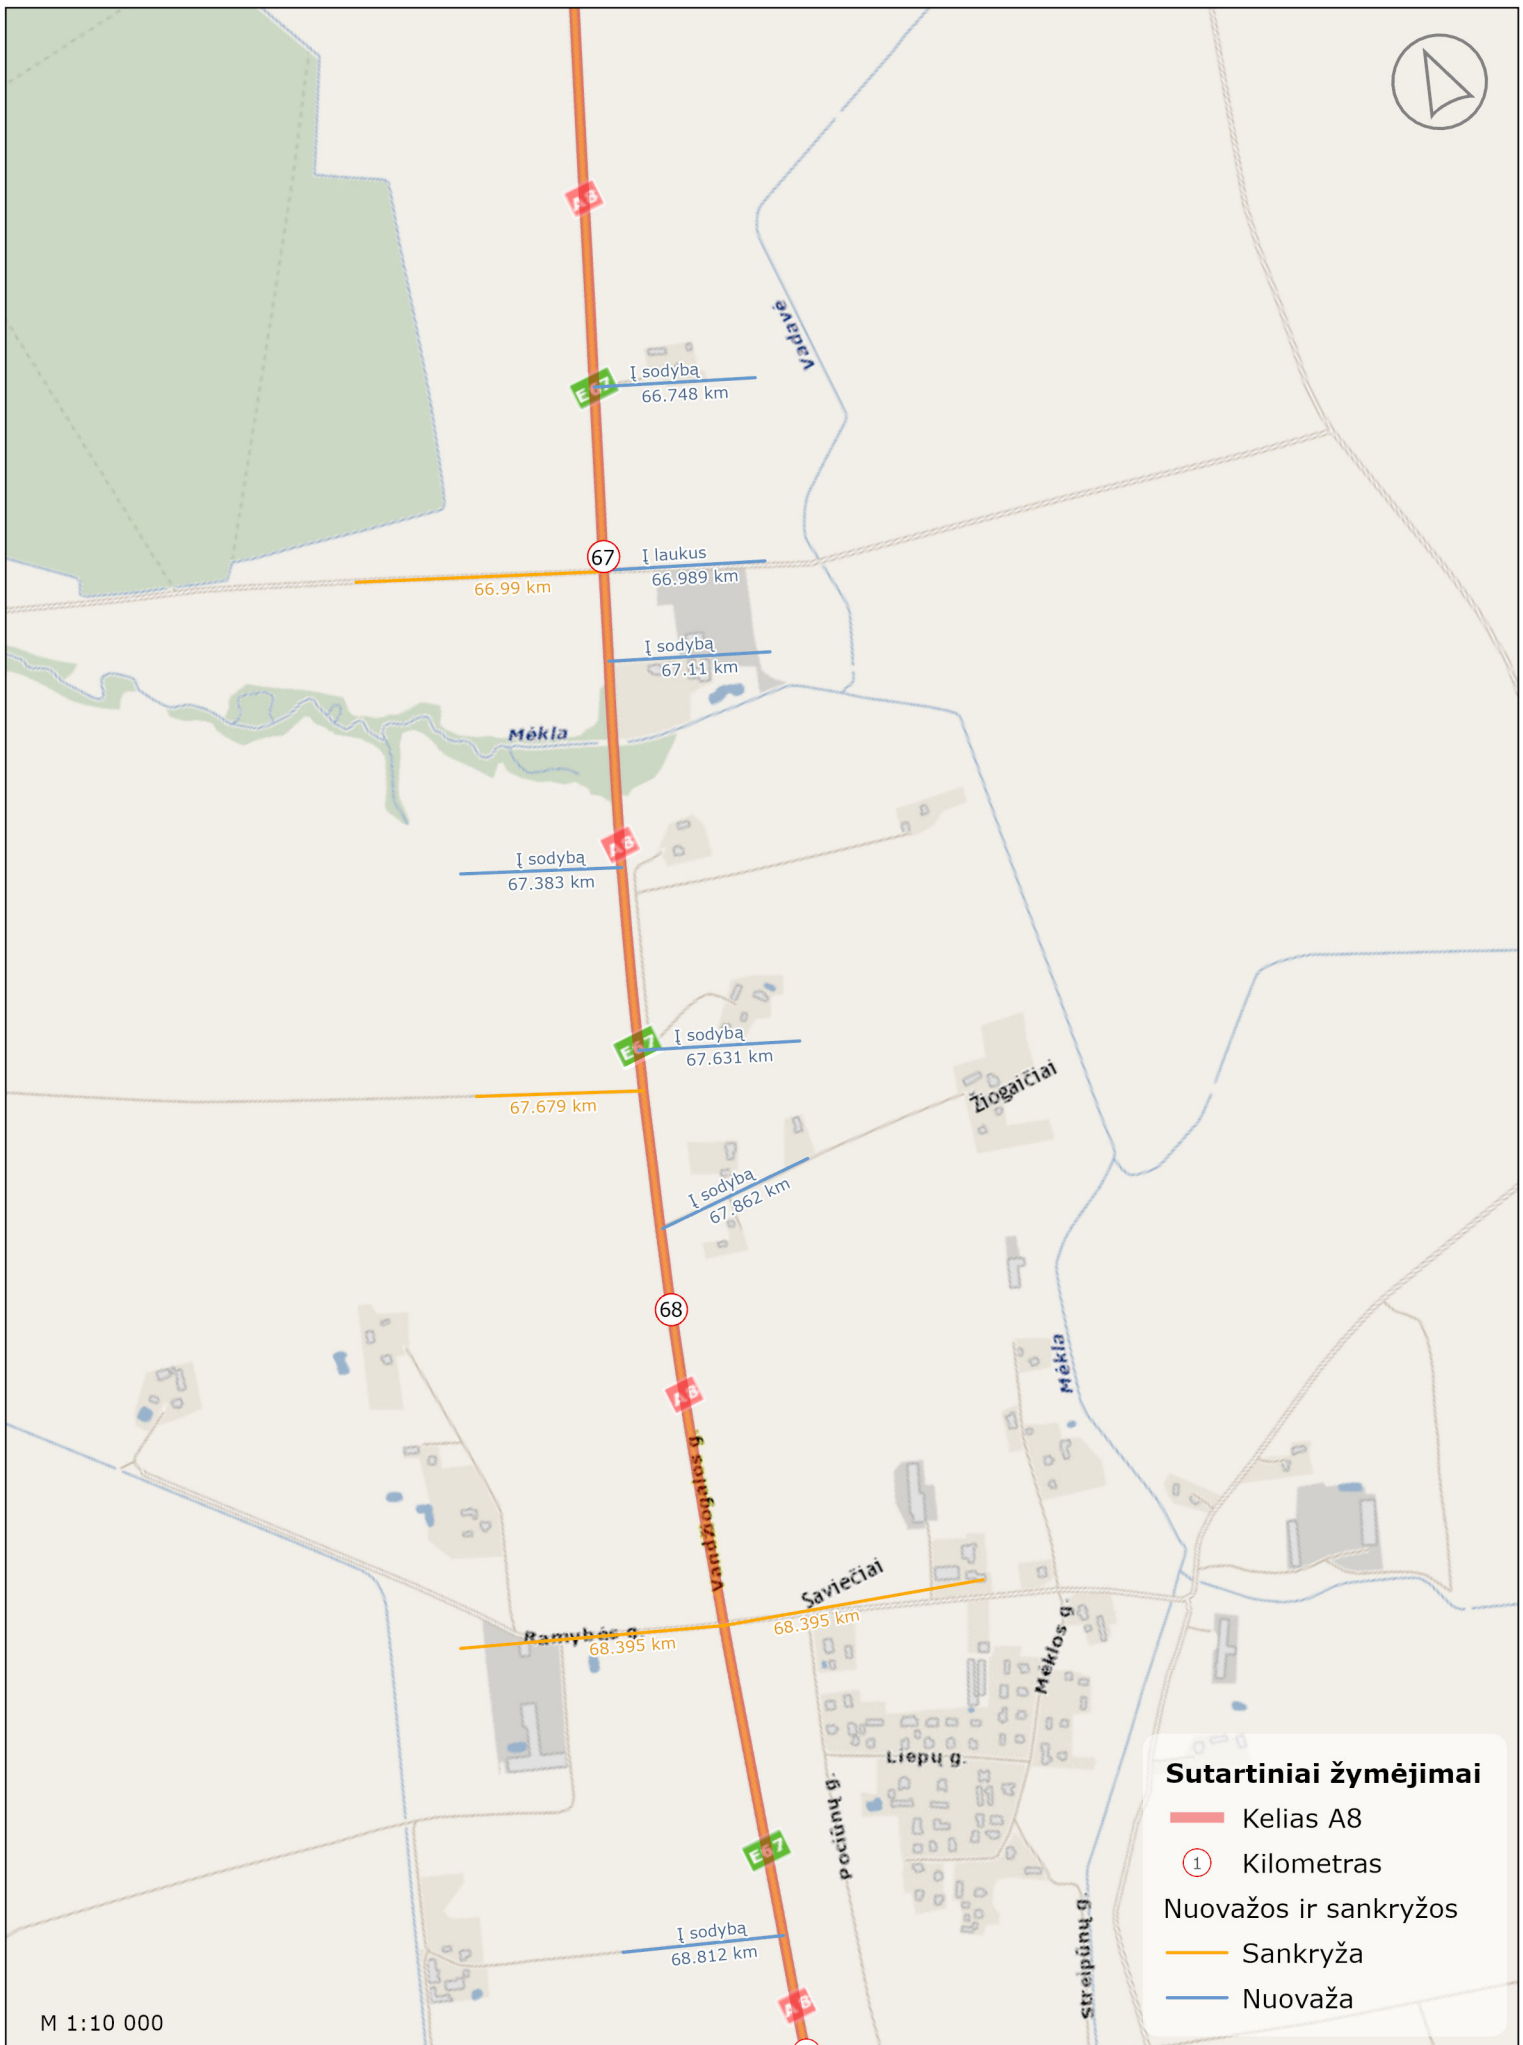

— Kėlias A8

① Kilometras

Nuovažos ir sankryžos

— Sankryža

— Nuovaža

Sutartiniai žymėjimai

- Kelias A8
- Kilometras
- Nuovažos ir sankryžos
- Sankryža
- Nuovaža

Sutartiniai žymėjimai

Sutartiniai žymėjimai

- Kelias A8
- Kilometras
- Nuovažos ir sankryžos
- Sankryža
- Nuovaža

Į laukus
76.896 km

Į laukus
76.896 km

77

A8

E67

Į laukus
77.355 km