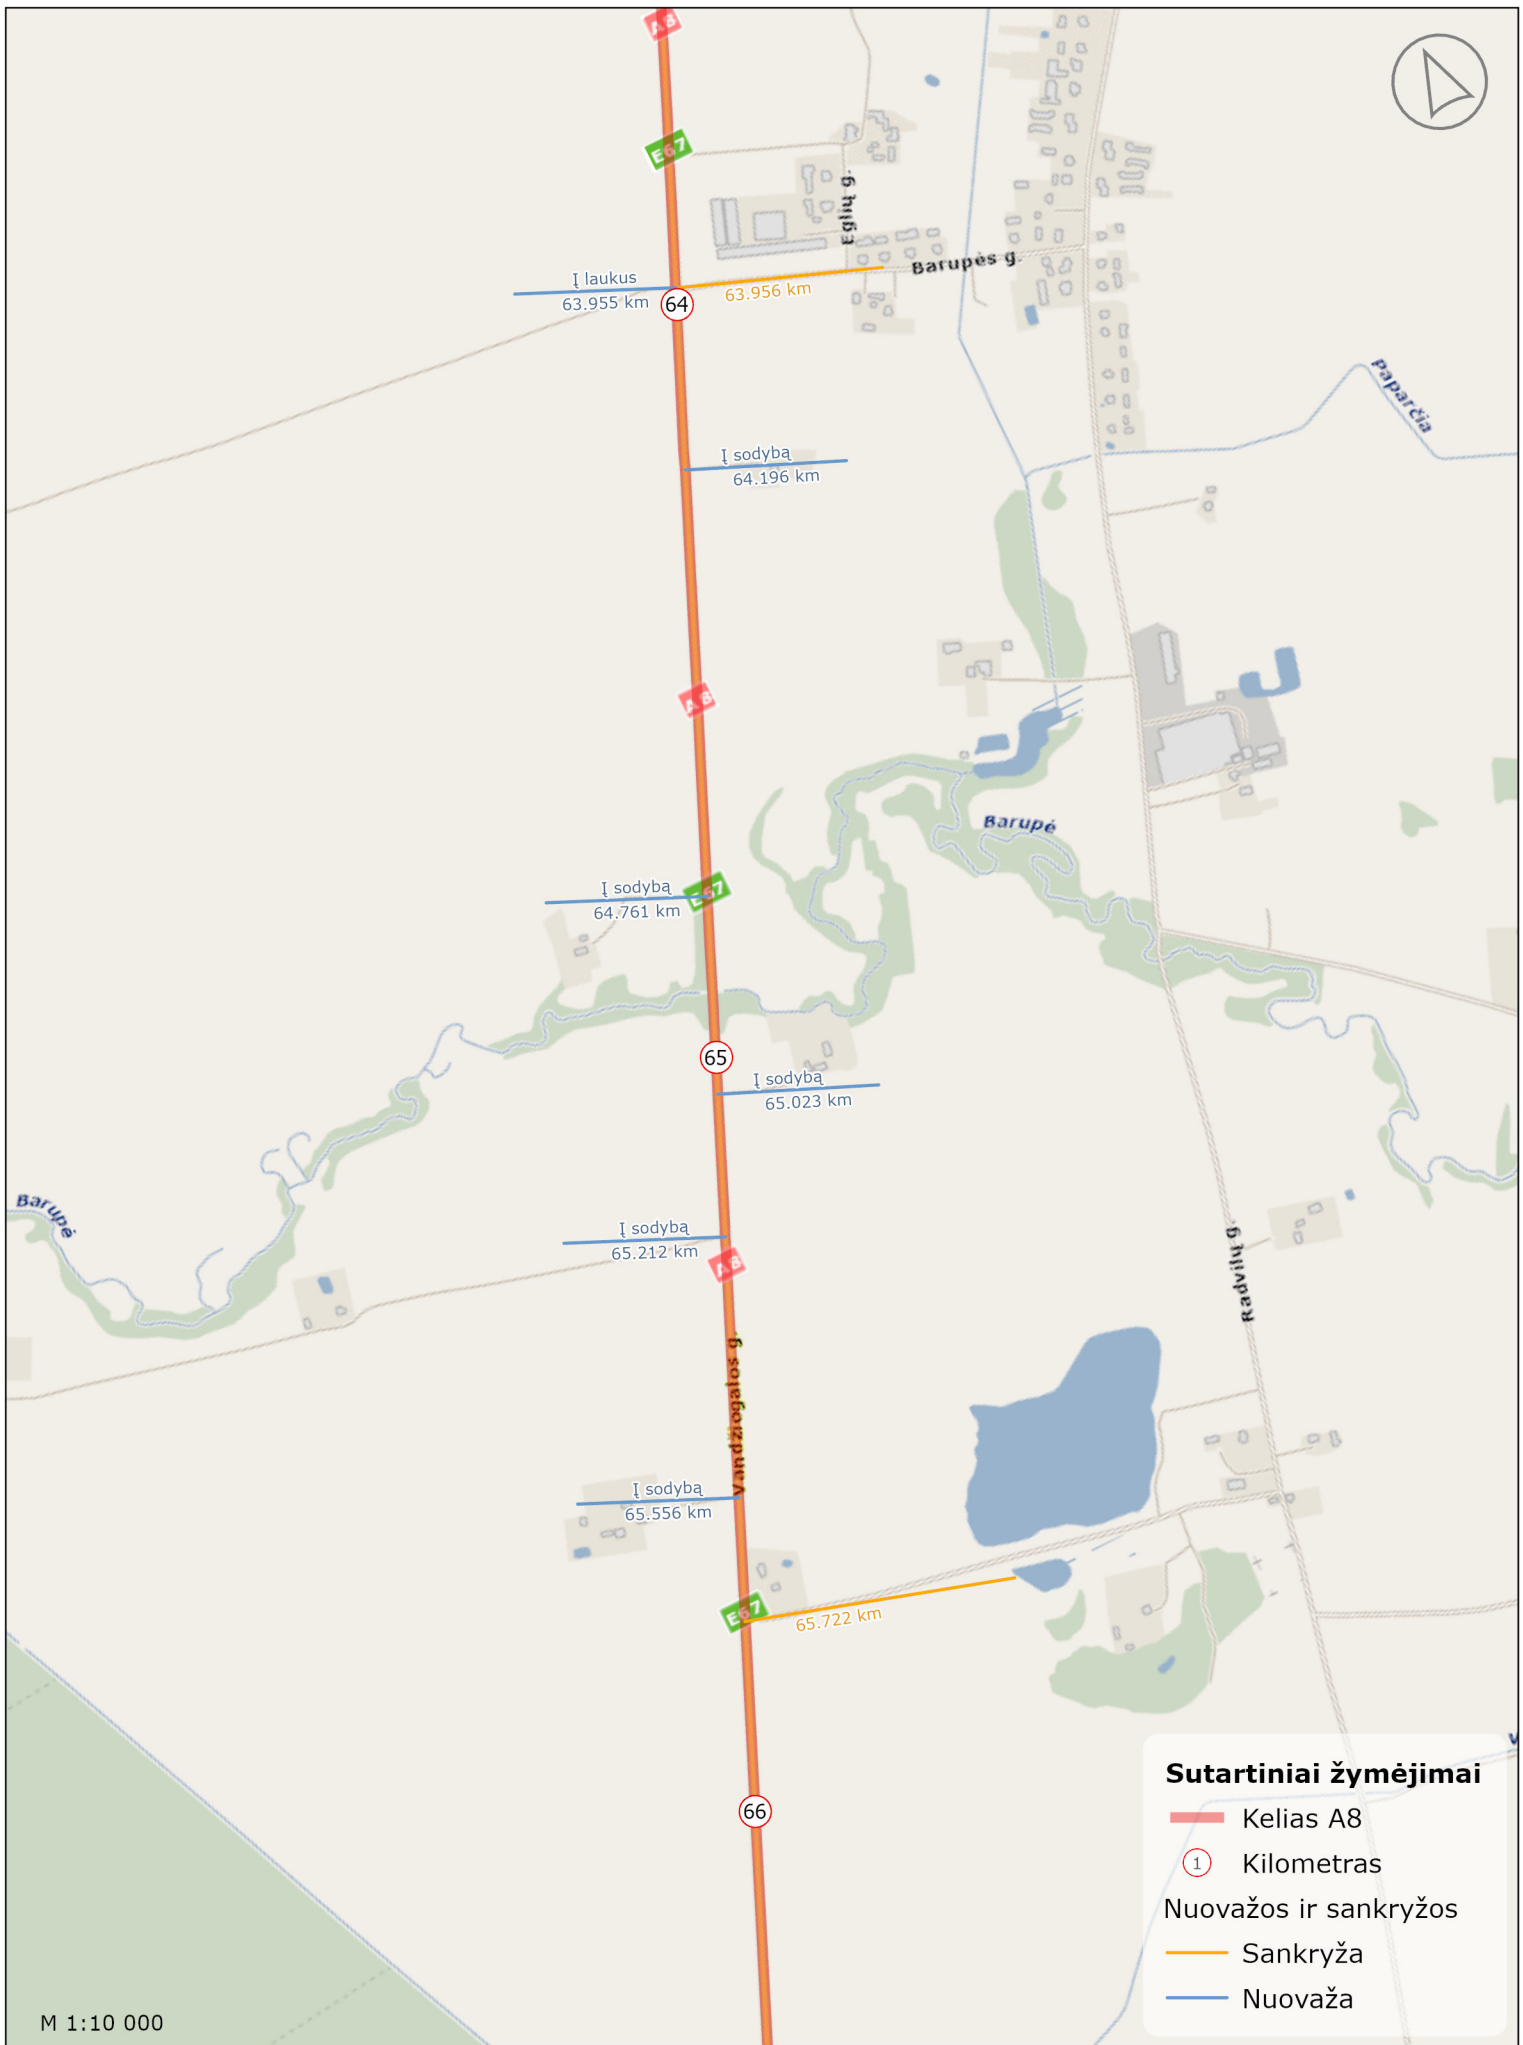

Į laukus
60.676 km

Sutartiniai žymėjimai

— Kelias A8

① Kilometras

Nuovažos ir sankryžos

— Sankryža

— Nuovaža

Šilainėlių miškas

Į laukus
61.434 km

Į sodybą
62.306 km

Į sodybą
62.566 km

Į sodybą
62.702 km

Į laukus
63.001 km

63.001 km

Į laukus
63.338 km

Sutartiniai žymėjimai

— Kėlias A8

① Kilometras

Nuovažos ir sankryžos

— Sankryža

— Nuovaža

Sutartiniai žymėjimai

- Kelias A8
- Kilometras
- Nuovažos ir sankryžos
- Sankryža
- Nuovaža

Sutartiniai žymėjimai

Sutartiniai žymėjimai

- Kelias A8
- Kilometras
- Nuovažos ir sankryžos
- Sankryža
- Nuovaža

Į laukus
76.896 km

Į laukus
76.896 km

77

A8

E67

Į laukus
77.355 km