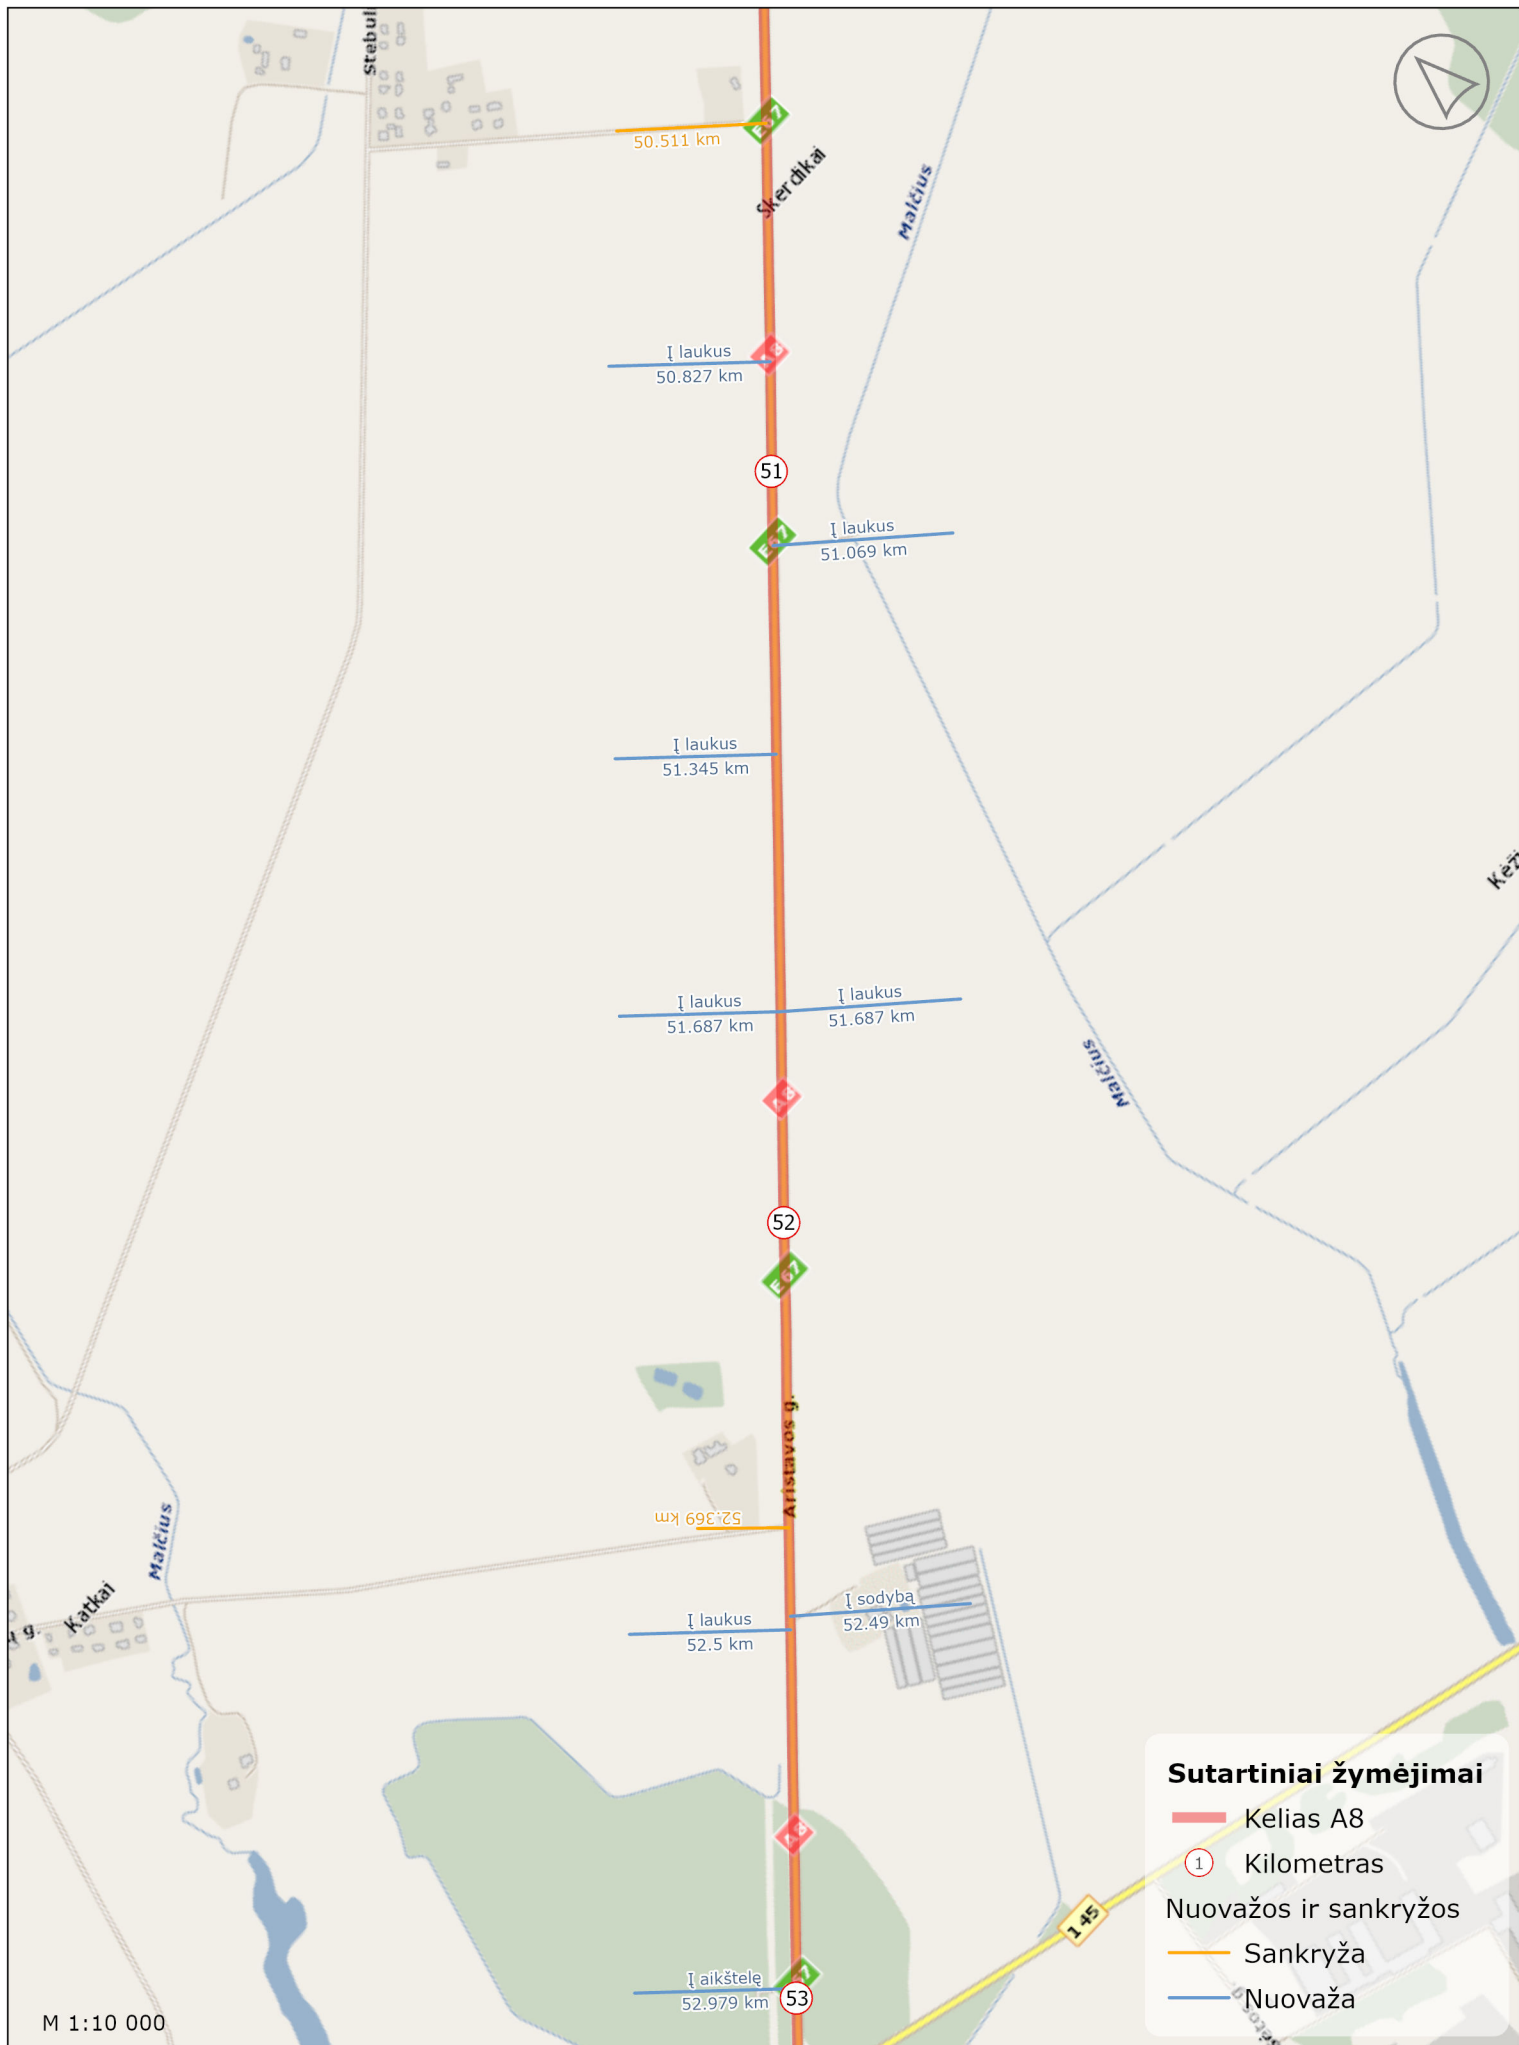

Nuovažos ir sankryžos

— Sankryža

— Nuovaža

Sutartiniai žymėjimai

- Kelias A8
- Kilometras
- Nuovažos ir sankryžos
- Sankryža
- Nuovaža

Sutartiniai žymėjimai

- Kelias A8
- Kilometras
- Nuovažos ir sankryžos
- Sankryža
- Nuovaža

- Sutartiniai žymėjimai**
- Kelias A8
 - 1 Kilometras
 - Nuovažos ir sankryžos
 - Sankryža
 - Nuovaža

M 1:10 000

Sutartiniai žymėjimai

- Kelias A8
- 1 Kilometras
- Nuovažos ir sankryžos
- Sankryža
- Nuovaža

Sutartiniai žymėjimai

- Kelias A8
- 1 Kilometras
- Nuovažos ir sankryžos
- Sankryža
- Nuovaža

55.649 km

55.649 km

56

A 8

Į laukus
56.616 km

Į laukus
56.615 km