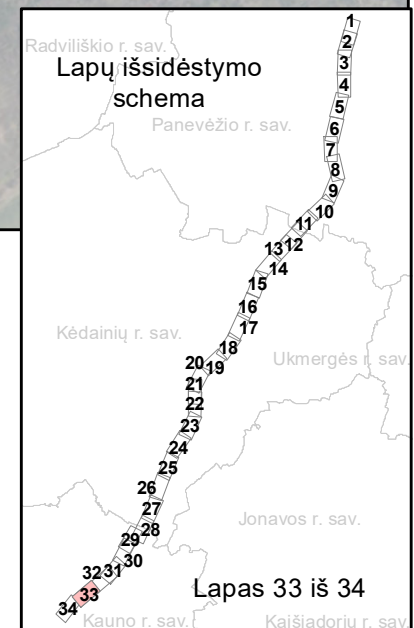

Žinduolių radavietės PŪV aplinkoje

- A8 kelio sprendiniai (1 alternatyva)
- A8 kelio sprendiniai (2 alternatyva)
- A8 kelio piketai
- SRIS saugomų žinduolių radavietės
- Invaziniai žinduoliai
- 2025 m. žinduolių radavietės
- Stambūs žinduoliai (BIOMON)
- Plėšrūnai (BIOMON)
- Susidūrimai su gyvūnais

Trumpiniai			
Aus.	Rudasis ausylis	Nykšt.	Šikšniukas nykštukas
Bar.	Barsukas	Pelėaus.	Vandeninis pelėausis
Beb.	Bebras	Plikš.	Dvispalvis plikšnys
Bried.	Briedis	R.Nakv.	Rudasis nakviša
Dan.	Danielius	Stumb.	Stumbras
Eln.	Tauris elnias	Š.Šikš.	Šiaurinis šikšnys
Kiaun.	Kiaunė (miškinė/akmeninė)	Šern.	Šermuonėlis
Kišk.	Kiškis (pilkasis/baltasis)	Šern.	Šernas
Lok.	Rudasis lokys	Šešk.	Šeškas
Lūš.	Lūšis	Ūsūr.	Ūsurinis šuo
M.Nakv.	Mažasis nakviša	V.Šikš.	Vėlyvasis šikšnys
Mang.	Paprastasis mangutas	Vilk.	Vilkas
Mieg.	Lazdyninė miegapelė	Vov.	Voverė
N.Šikš.	Natuzijaus šikšniukas	Žeb.	Žebenktis