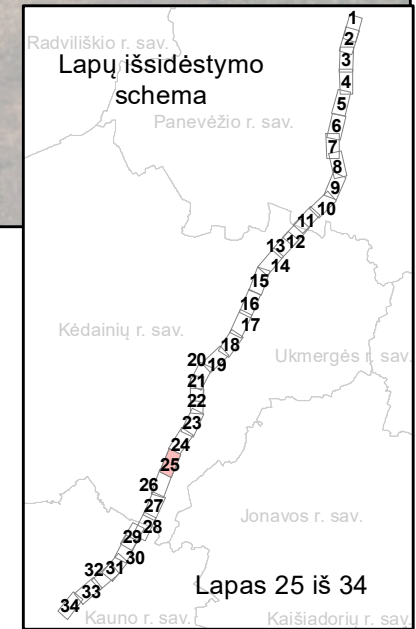

Žinduolių radavietės PŪV aplinkoje

- A8 kelio sprendiniai (1 alternatyva)
- A8 kelio sprendiniai (2 alternatyva)
- ⊙ A8 kelio piketai
- ▲ Susidūrimai su gyvūnais
- SRIS saugomų žinduolių radavietės
- Invaziniai žinduoliai
- 2025 m. žinduolių radavietės
- Stambūs žinduoliai (BIOMON)
- Plėšrūnai (BIOMON)

Trumpiniai			
Aus.	Rudasis ausylis	Nykšt.	Šikšniukas nykštukas
Bar.	Barsukas	Pelėaus.	Vandeninis pelėausis
Beb.	Bebras	Plikš.	Dvispalvis plikšnys
Bried.	Briedis	R.Nakv.	Rudasis nakviša
Dan.	Danielius	Stumb.	Stumbras
Eln.	Taurusis elnias	Š.Šikš.	Šiaurinis šikšnys
Kiaun.	Kiaunė (miškinė/akmeninė)	Šerm.	Šermuonėlis
Kišk.	Kiškis (pilkasis/baltasis)	Šern.	Šernas
Lok.	Rudasis lokys	Šešk.	Šeškas
Lūš.	Lūšis	Ūsūr.	Ūsurinis šuo
M.Nakv.	Mažasis nakviša	V.Šikš.	Vėlyvasis šikšnys
Mang.	Paprastasis mangutas	Vilk.	Vilkas
Mieg.	Lazdyninė miegapelė	Vov.	Voverė
N.Šikš.	Natūzijaus šikšniukas	Žeb.	Žebenkštis