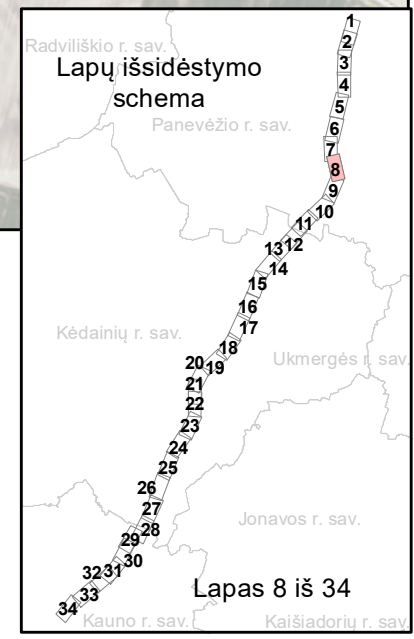

Trumpiniai

Aus.	Rudasis ausylis	Nykšt.	Šikšniukas nykštukas
Bar.	Barsukas	Pelėaus.	Vandeninis pelėausis
Beb.	Bebras	Plikš.	Dvispalvis plikšnys
Bried.	Briedis	R.Nakv.	Rudasis nakviša
Dan.	Danielius	Stumb.	Stumbras
Eln.	Taurusis elnias	Š.Šikš.	Šiaurinis šikšnys
Kiaun.	Kiaunė (miškinė/akmeninė)	Šerm.	Šermuonėlis
Kišk.	Kiškis (pilkasis/baltasis)	Šern.	Šernas
Lok.	Rudasis lokys	Šešk.	Šeškas
Lūš.	Lūšis	Ūsūr.	Ūsurinis šuo
M.Nakv.	Mažasis nakviša	V.Šikš.	Vėlyvasis šikšnys
Mang.	Paprastasis mangutas	Vilk.	Vilkas
Mieg.	Lazdyninė miegapelė	Vov.	Voverė
N.Šikš.	Natuzijaus šikšniukas	Žeb.	Žebenktis