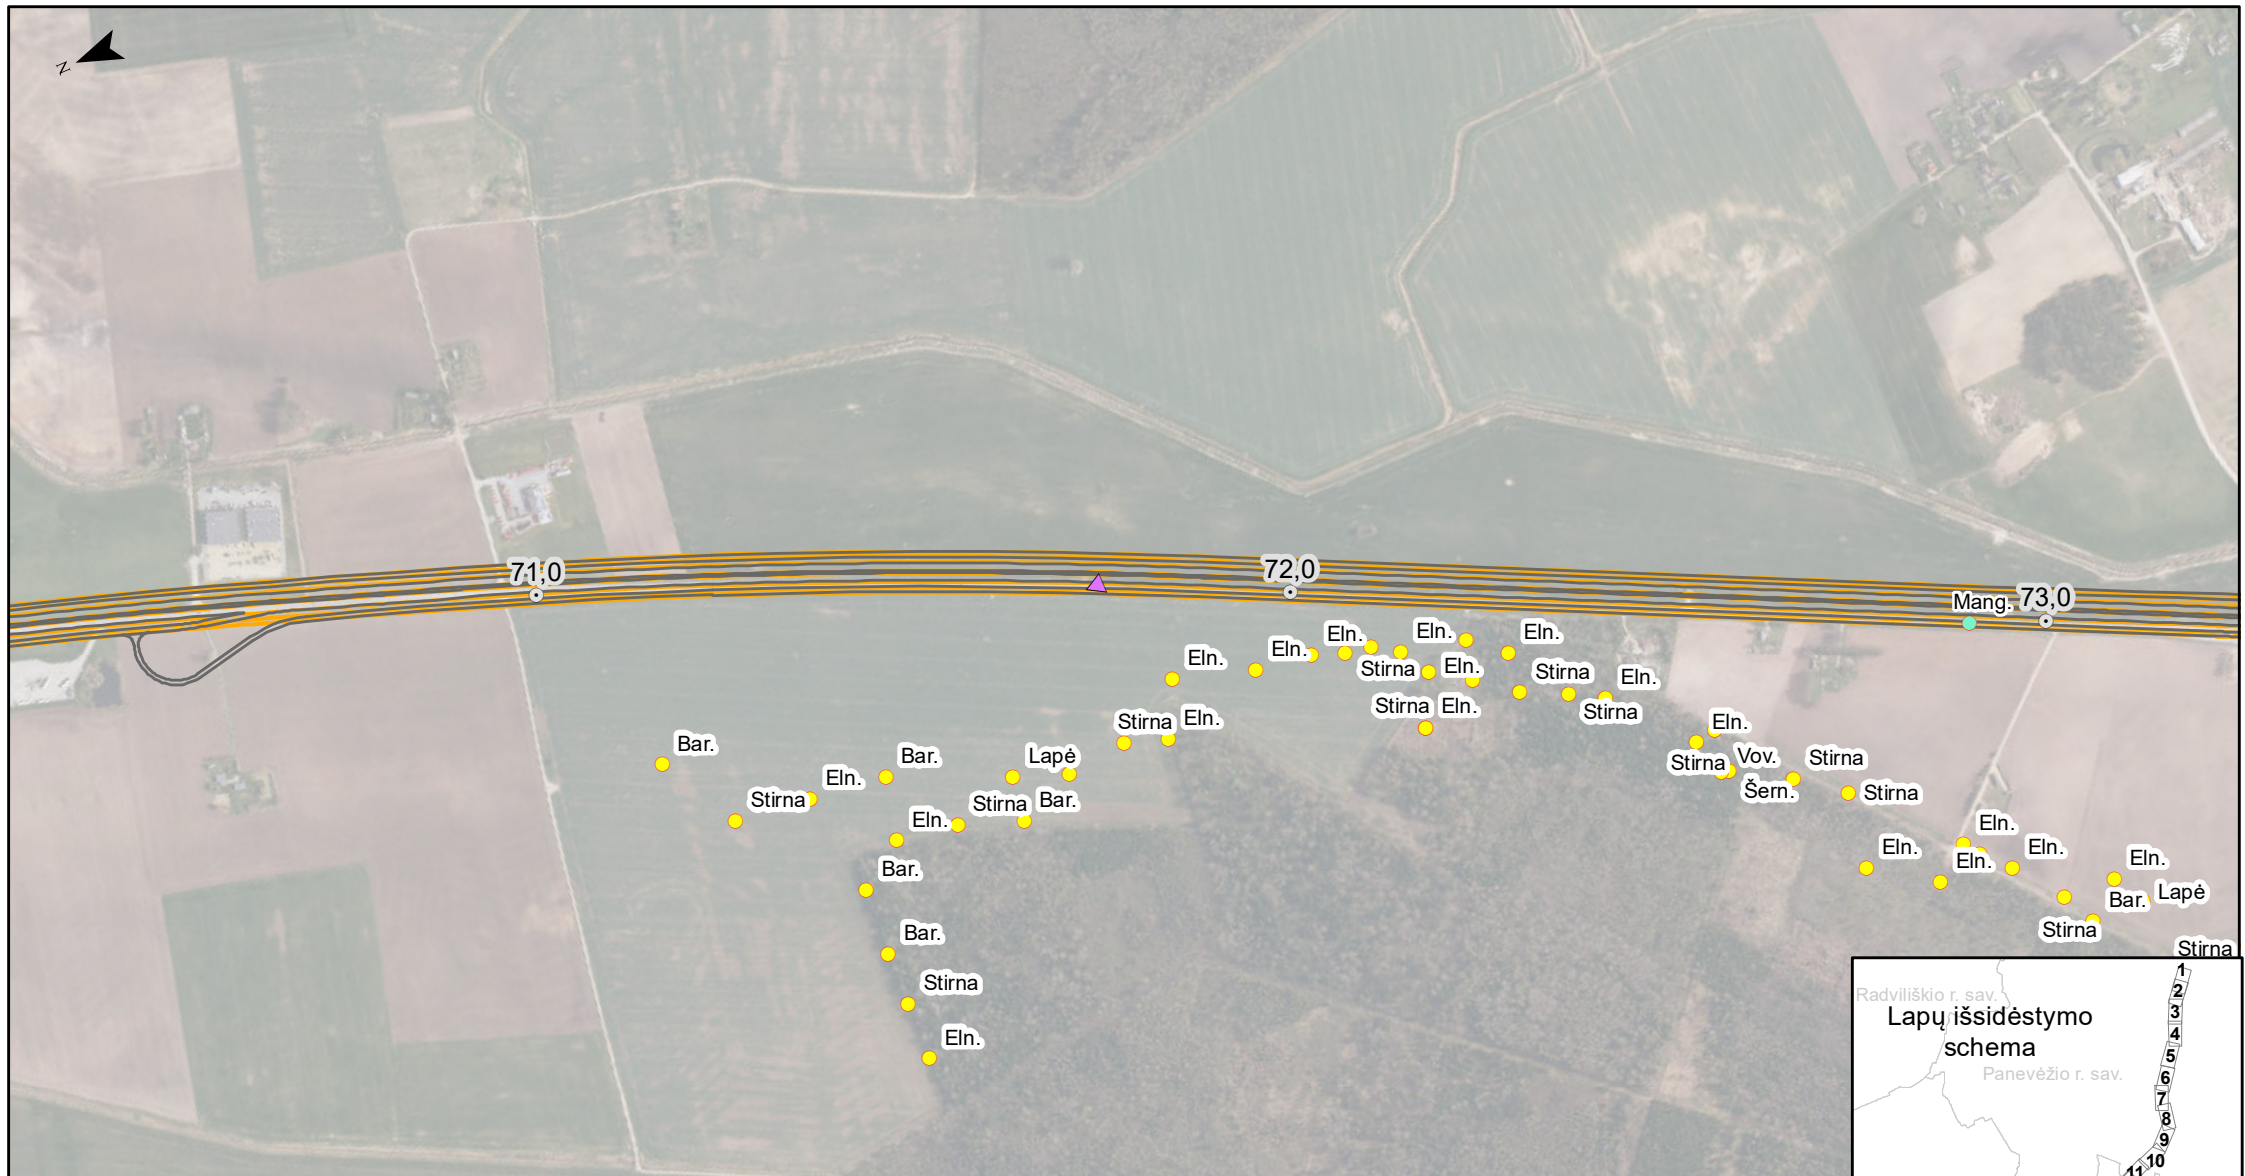

Žinduolių radavietės PŪV aplinkoje

- A8 kelio sprendiniai (1 alternatyva)
- A8 kelio sprendiniai (2 alternatyva)
- ⊙ A8 kelio piketai
- ▲ Susidūrimai su gyvūnais
- SRIS saugomų žinduolių radavietės
- Invaziniai žinduoliai
- 2025 m. žinduolių radavietės
- Stambūs žinduoliai (BIOMON)
- Plėšrūnai (BIOMON)

Trumpiniai			
Aus.	Rudasis ausylis	Nykšt.	Šikšniukas nykštukas
Bar.	Barsukas	Pelėaus.	Vandeninis pelėausis
Beb.	Bebras	Plikš.	Dvispalvis plikšnys
Bried.	Briedis	R.Nakv.	Rudasis nakviša
Dan.	Danielius	Stumb.	Stumbras
Eln.	Taurusis elnias	Š.Šikš.	Šiaurinis šikšnys
Kiaun.	Kiaunė (miškinė/akmeninė)	Šern.	Šermuonėlis
Kišk.	Kiškis (pilkasis/baltasis)	Šern.	Šernas
Lok.	Rudasis lokys	Šešk.	Šeškas
Lūš.	Lūšis	Ūsūr.	Ūsurinis šuo
M.Nakv.	Mažasis nakviša	V.Šikš.	Vėlyvasis šikšnys
Mang.	Paprastasis mangutas	Vilk.	Vilkas
Mieg.	Lazdyninė miegapelė	Vov.	Voverė
N.Šikš.	Natuzijaus šikšniukas	Žeb.	Žebenktis