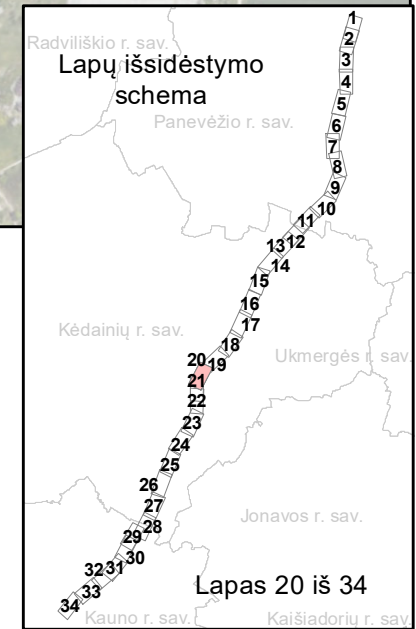

Žinduolių radavietės PŪV aplinkoje

- A8 kelio sprendiniai (1 alternatyva)
- A8 kelio sprendiniai (2 alternatyva)
- A8 kelio piketai
- Susidūrimai su gyvūnais
- SRIS saugomų žinduolių radavietės
- Invaziniai žinduoliai
- 2025 m. žinduolių radavietės
- Stambūs žinduoliai (BIOMON)
- Plėšrūnai (BIOMON)

Trumpiniai			
Aus.	Rudasis ausylis	Nykšt.	Šikšniukas nykštukas
Bar.	Barsukas	Pelėaus.	Vandeninis pelėausis
Beb.	Bebras	Plikš.	Dvispalvis plikšnys
Bried.	Briedis	R.Nakv.	Rudasis nakviša
Dan.	Danielius	Stumb.	Stumbras
Eln.	Taurusis elnias	Š.Šikš.	Šiaurinis šikšnys
Kiaun.	Kiaunė (miškinė/akmeninė)	Šerm.	Šermuonėlis
Kišk.	Kiškis (pilkasis/baltasis)	Šern.	Šernas
Lok.	Rudasis lokys	Šešk.	Šeškas
Lūš.	Lūšis	Ūsūr.	Ūsurinis ūso
M.Nakv.	Mažasis nakviša	V.Šikš.	Vėlyvasis šikšnys
Mang.	Paprastasis mangutas	Vilk.	Vilkas
Mieg.	Lazdyninė miegapelė	Vov.	Voverė
N.Šikš.	Natūzijaus šikšniukas	Žeb.	Žebenktis