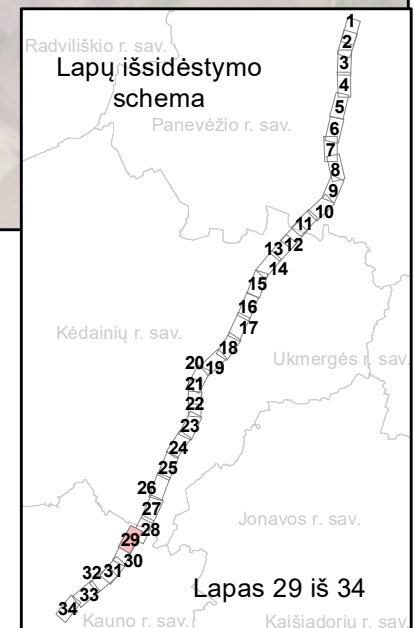

Trumpiniai

Aus.	Rudasis ausylis	Nykšt.	Šikšniukas nykštukas
Bar.	Barsukas	Pelėaus.	Vandeninis pelėausis
Beb.	Bebras	Plikš.	Dvispalvis plikšnys
Bried.	Briedis	R.Nakv.	Rudasis nakviša
Dan.	Danielius	Stumb.	Stumbras
Eln.	Taurusis elnias	Š.Šikš.	Šiaurinis šikšnys
Kiaun.	Kiaunė (miškinė/akmeninė)	Šerm.	Šermuonėlis
Kišk.	Kiškis (pilkasis/baltasis)	Šern.	Šernas
Lok.	Rudasis lokys	Šešk.	Šeškas
Lūš.	Lūšis	Ūsūr.	Ūsurinis šuo
M.Nakv.	Mažasis nakviša	V.Šikš.	Vėlyvasis šikšnys
Mang.	Paprastasis mangutas	Vilk.	Vilkas
Mieg.	Lazdyninė miegapelė	Vov.	Voverė
N.Šikš.	Natuzijaus šikšniukas	Žeb.	Žebenškštis