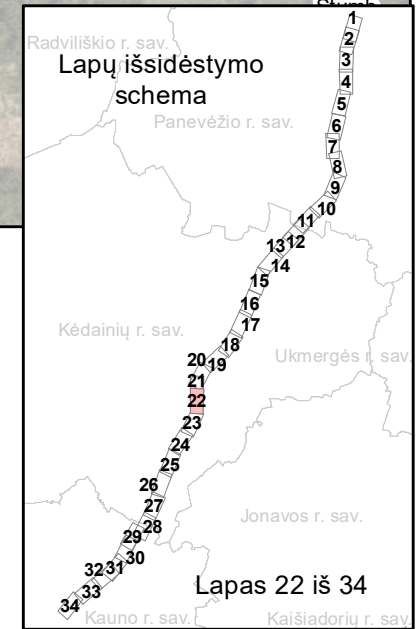

Žinduolių radavietės PŪV aplinkoje

- A8 kelio sprendiniai (1 alternatyva)
- A8 kelio sprendiniai (2 alternatyva)
- ⊙ A8 kelio piketai
- ▲ Susidūrimai su gyvūnais
- SRIS saugomų žinduolių radavietės
- Invaziniai žinduoliai
- 2025 m. žinduolių radavietės
- Stambūs žinduoliai (BIOMON)
- Plėšrūnai (BIOMON)

Trumpiniai			
Aus.	Rudasis ausylis	Nykšt.	Šikšniukas nykštukas
Bar.	Barsukas	Pelėaus.	Vandeninis pelėausis
Beb.	Bebras	Plikš.	Dvispalvis plikšnys
Bried.	Briedis	R.Nakv.	Rudasis nakviša
Dan.	Danielius	Stumb.	Stumbras
Eln.	Taurusis elnias	Š.Šikš.	Šiaurinis šikšnys
Kiaun.	Kiaunė (miškinė/akmeninė)	Šerm.	Šermuonėlis
Kišk.	Kiškis (pilkasis/baltasis)	Šern.	Šernas
Lok.	Rudasis lokys	Šešk.	Šeškas
Lūš.	Lūšis	Ūsūr.	Ūsurinis šuo
M.Nakv.	Mažasis nakviša	V.Šikš.	Vėlyvasis šikšnys
Mang.	Paprastasis mangutas	Vilk.	Vilkas
Mieg.	Lazdyninė miegapelė	Vov.	Voverė
N.Šikš.	Natūzijaus šikšniukas	Žeb.	Žebenktis