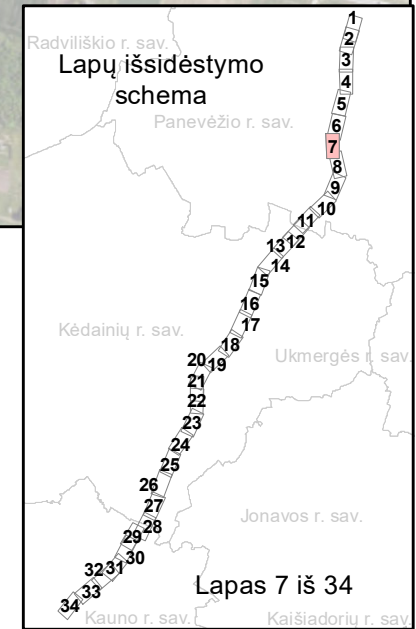

Žinduolių radavietės PŪV aplinkoje

- A8 kelio sprendiniai (1 alternatyva)
- A8 kelio sprendiniai (2 alternatyva)
- ⊙ A8 kelio piketai
- ▲ Susidūrimai su gyvūnais
- SRIS saugomų žinduolių radavietės
- Invaziniai žinduoliai
- 2025 m. žinduolių radavietės
- Stambūs žinduoliai (BIOMON)
- Plėšrūnai (BIOMON)

Trumpiniai			
Aus.	Rudasis ausylis	Nykšt.	Šikšniukas nykštukas
Bar.	Barsukas	Pelėaus.	Vandeninis pelėausis
Beb.	Bebras	Plikš.	Dvispalvis plikšnys
Bried.	Briedis	R.Nakv.	Rudasis nakviša
Dan.	Danielius	Stumb.	Stumbras
Eln.	Taurusis elnias	Š.Šikš.	Šiaurinis šikšnys
Kiaun.	Kiaunė (miškinė/akmeninė)	Šerm.	Šermuonėlis
Kišk.	Kiškis (pilkasis/baltasis)	Šern.	Šernas
Lok.	Rudasis lokys	Šešk.	Šeškas
Lūš.	Lūšis	Ūsūr.	Ūsurinis šuo
M.Nakv.	Mažasis nakviša	V.Šikš.	Vėlyvasis šikšnys
Mang.	Paprastasis mangutas	Vilk.	Vilkas
Mieg.	Lazdyninė miegapelė	Vov.	Voverė
N.Šikš.	Natuzijaus šikšniukas	Žeb.	Žebenškštis