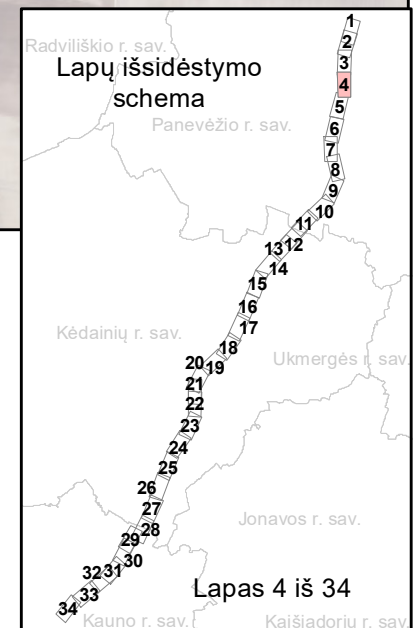

Trumpiniai

Aus.	Rudasis ausylis	Nykšt.	Šikšniukas nykštukas
Bar.	Barsukas	Pelėaus.	Vandeninis pelėausis
Beb.	Bebras	Plikš.	Dvispalvis plikšnys
Bried.	Briedis	R.Nakv.	Rudasis nakviša
Dan.	Danielius	Stumb.	Stumbras
Eln.	Taurusis elnias	Š.Šikš.	Šiaurinis šikšnys
Kiaun.	Kiaunė (miškinė/akmeninė)	Šerm.	Šermuonėlis
Kišk.	Kiškis (pilkašis/baltasis)	Šern.	Šernas
Lok.	Rudasis lokys	Šešk.	Šeškas
Lūš.	Lūšis	Ūsūr.	Ūsurinis šuo
M.Nakv.	Mažasis nakviša	V.Šikš.	Vėlyvasis šikšnys
Mang.	Paprastasis mangutas	Vilk.	Vilkas
Mieg.	Lazdyninė miegapelė	Vov.	Voverė
N.Šikš.	Natūrijaus šikšniukas	Žeb.	Žebenškštis