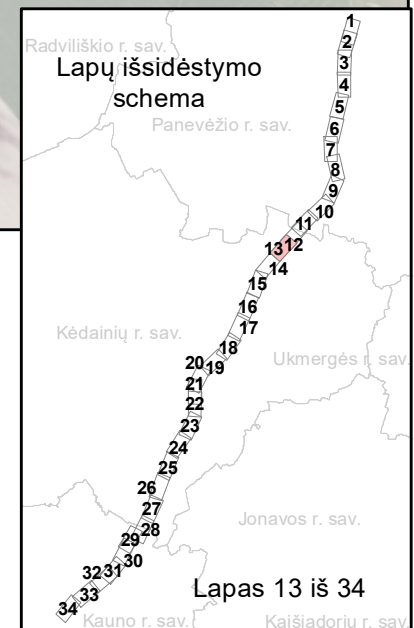

Žinduolių radavietės PŪV aplinkoje

- A8 kelio sprendiniai (1 alternatyva)
- A8 kelio sprendiniai (2 alternatyva)
- ⊙ A8 kelio piketai
- ▲ Susidūrimai su gyvūnais
- SRIS saugomų žinduolių radavietės
- Invaziniai žinduoliai
- 2025 m. žinduolių radavietės
- Stambūs žinduoliai (BIOMON)
- Plėšrūnai (BIOMON)

Trumpiniai			
Aus.	Rudasis ausylis	Nykšt.	Šikšniukas nykštukas
Bar.	Barsukas	Pelėaus.	Vandeninis pelėausis
Beb.	Bebras	Plikš.	Dvispalvis plikšnys
Bried.	Briedis	R.Nakv.	Rudasis nakviša
Dan.	Danielius	Stumb.	Stumbras
Eln.	Taurusis elnias	Š.Šikš.	Šiaurinis šikšnys
Kiaun.	Kiaunė (miškinė/akmeninė)	Šerm.	Šermuonėlis
Kišk.	Kiškis (pilkašis/baltasis)	Šern.	Šernas
Lok.	Rudasis lokys	Šešk.	Šeškas
Lūš.	Lūšis	Ūsūr.	Ūsurinis šuo
M.Nakv.	Mažasis nakviša	V.Šikš.	Vėlyvasis šikšnys
Mang.	Paprastasis mangutas	Vilk.	Vilkas
Mieg.	Lazdyninė miegapelė	Vov.	Voverė
N.Šikš.	Natuzijaus šikšniukas	Žeb.	Žebenktis