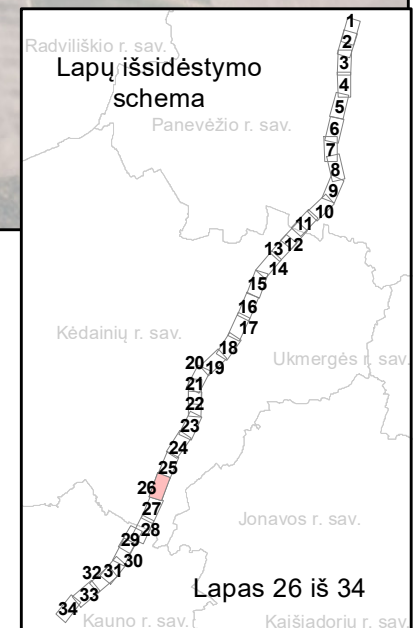

Trumpiniai

Aus.	Rudasis ausylis	Nykšt.	Šikšniukas nykštukas
Bar.	Barsukas	Pelėaus.	Vandeninis pelėausis
Beb.	Bebras	Plikš.	Dvispalvis plikšnys
Bried.	Briedis	R.Nakv.	Rudasis nakviša
Dan.	Danielius	Stumb.	Stumbras
Eln.	Taurusis elnias	Š.Šikš.	Šiaurinis šikšnys
Kiaun.	Kiaunė (miškinė/akmeninė)	Šerm.	Šermuonėlis
Kišk.	Kiškis (pilkasis/baltasis)	Šern.	Šernas
Lok.	Rudasis lokys	Šešk.	Šeškas
Lūš.	Lūšis	Ūsūr.	Ūsurinis šuo
M.Nakv.	Mažasis nakviša	V.Šikš.	Vėlyvasis šikšnys
Mang.	Paprastasis mangutas	Vilk.	Vilkas
Mieg.	Lazdyninė miegapelė	Vov.	Voverė
N.Šikš.	Natuzijaus šikšniukas	Žeb.	Žebenškštis