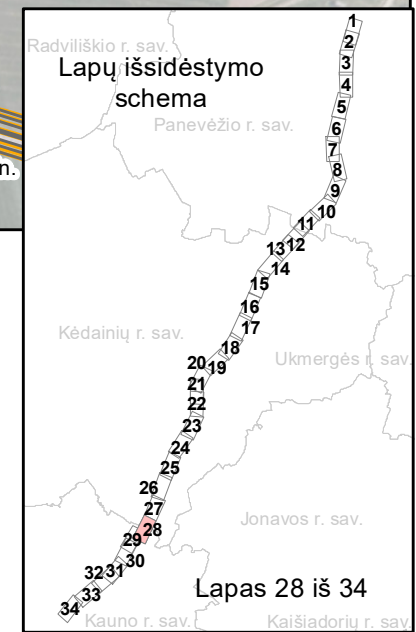

Žinduolių radavietės PŪV aplinkoje

- A8 kelio sprendiniai (1 alternatyva)
- A8 kelio sprendiniai (2 alternatyva)
- ⊙ A8 kelio piketai
- ▲ Susidūrimai su gyvūnais
- SRIS saugomų žinduolių radavietės
- Invaziniai žinduoliai
- 2025 m. žinduolių radavietės
- Stambūs žinduoliai (BIOMON)
- Plėšrūnai (BIOMON)

Trumpiniai			
Aus.	Rudasis ausylis	Nykšt.	Šikšniukas nykštukas
Bar.	Barsukas	Pelėaus.	Vandeninis pelėausis
Beb.	Bebras	Plikš.	Dvispalvis plikšnys
Bried.	Briedis	R.Nakv.	Rudasis nakviša
Dan.	Danielius	Stumb.	Stumbras
Eln.	Taurusis elnias	Š.Šikš.	Šiaurinis šikšnys
Kiaun.	Kiaunė (miškinė/akmeninė)	Šerm.	Šermuonėlis
Kišk.	Kiškis (pilkasis/baltasis)	Šern.	Šernas
Lok.	Rudasis lokys	Šešk.	Šeškas
Lūš.	Lūšis	Ūsūr.	Ūsurinis šuo
M.Nakv.	Mažasis nakviša	V.Šikš.	Vėlyvasis šikšnys
Mang.	Paprastasis mangutas	Vilk.	Vilkas
Mieg.	Lazdyninė miegapelė	Vov.	Voverė
N.Šikš.	Natūzijaus šikšniukas	Žeb.	Žebenktis