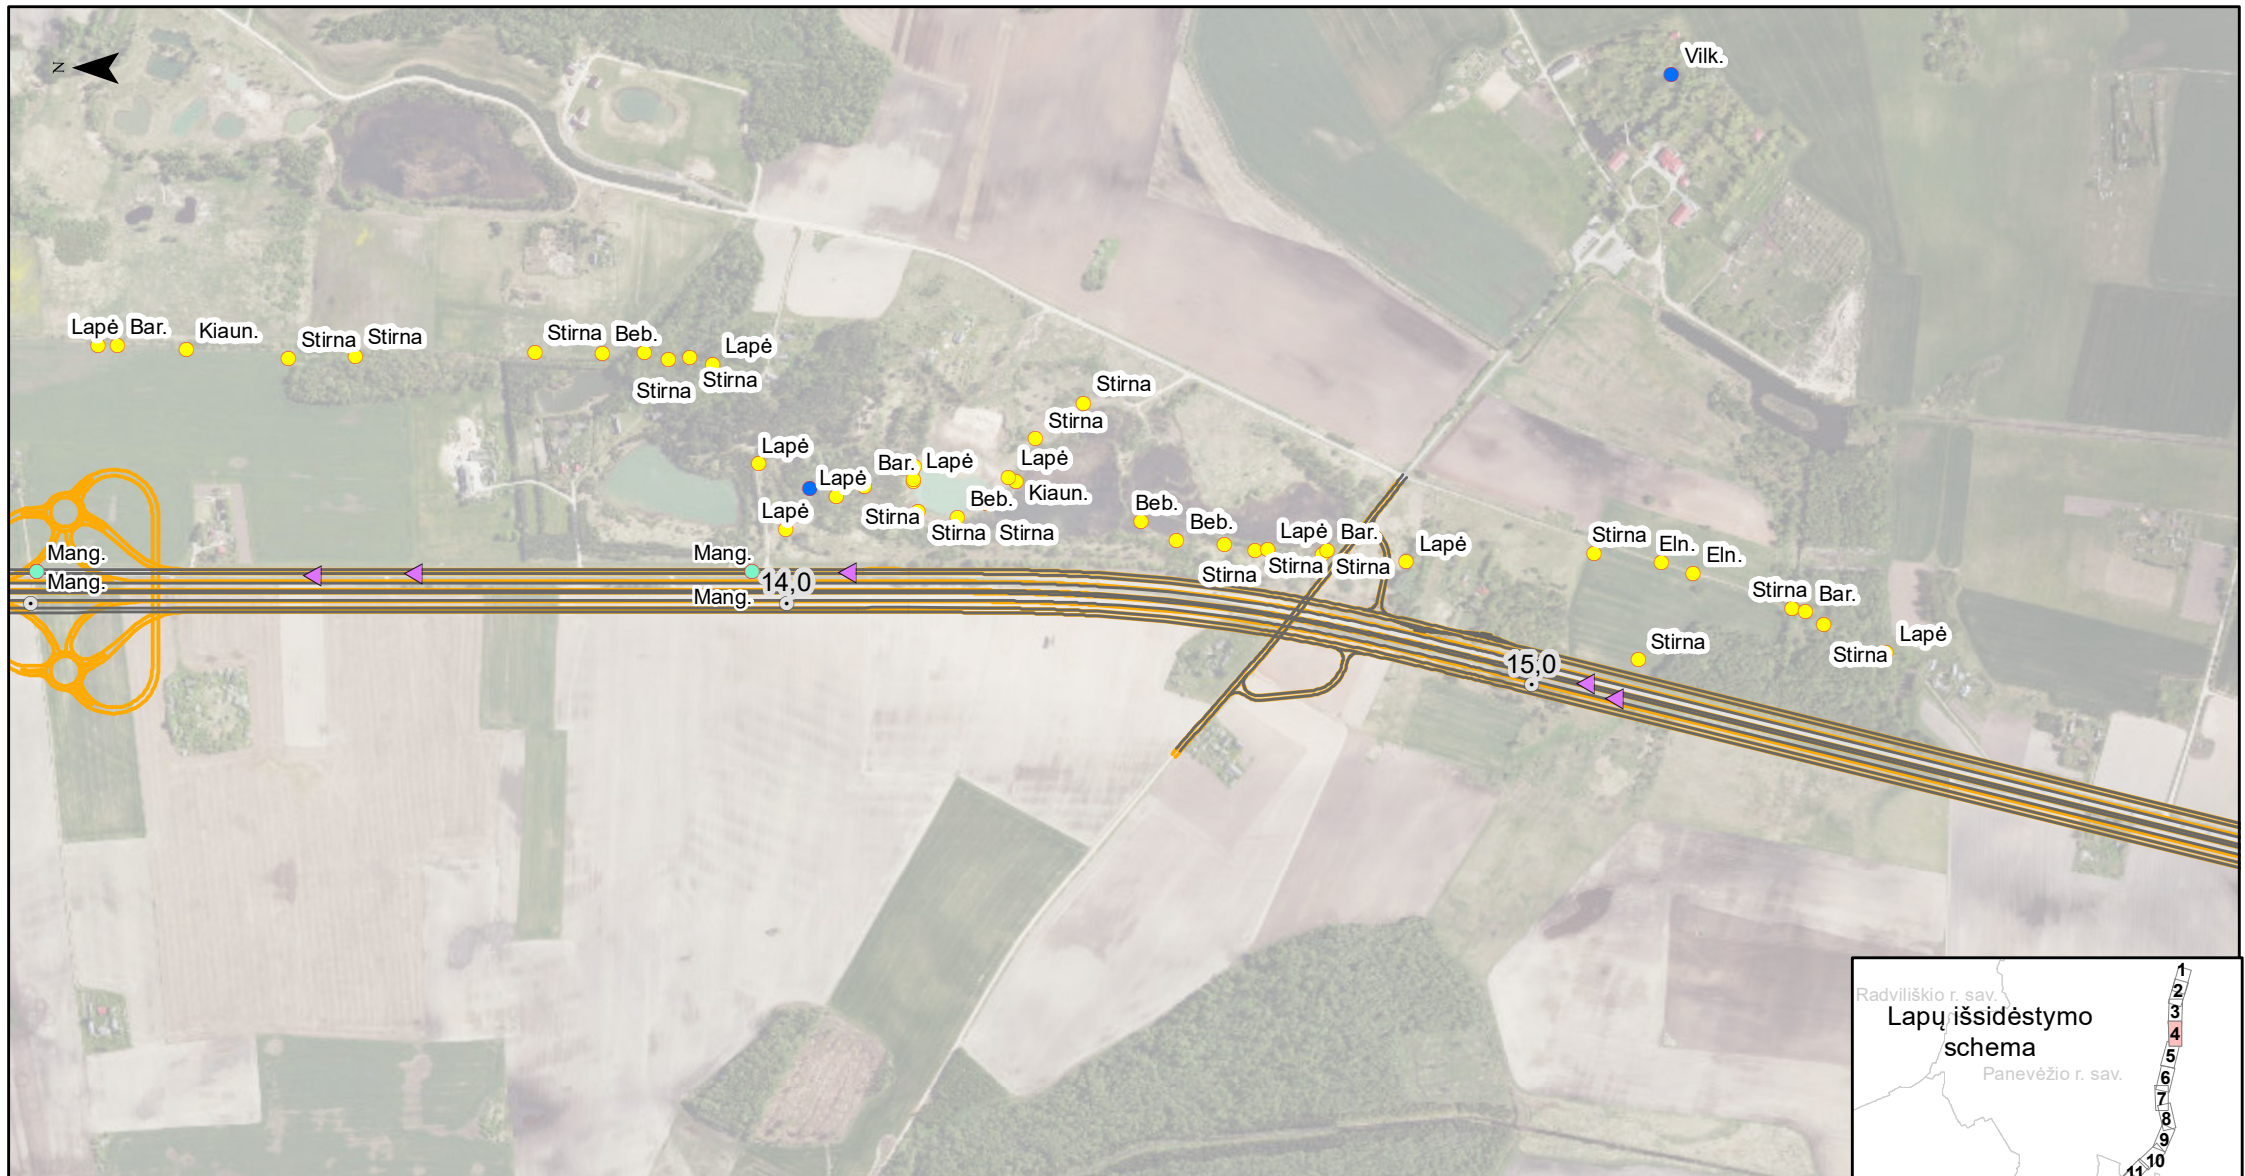

Žinduolių radavietės PŪV aplinkoje

- A8 kelio sprendiniai (1 alternatyva)
- A8 kelio sprendiniai (2 alternatyva)
- ⊙ A8 kelio piketai
- ▲ Susidūrimai su gyvūnais
- SRIS saugomų žinduolių radavietės
- Invaziniai žinduoliai
- 2025 m. žinduolių radavietės
- Stambūs žinduoliai (BIOMON)
- Plėšrūnai (BIOMON)

Trumpiniai

Aus.	Rudasis ausylis	Nykšt.	Šikšniukas nykštukas
Bar.	Barsukas	Pelėaus.	Vandeninis pelėausis
Beb.	Bebras	Plikš.	Dvispalvis plikšnys
Bried.	Briedis	R.Nakv.	Rudasis nakviša
Dan.	Danielius	Stumb.	Stumbras
Eln.	Taurusis elnias	Š.Šikš.	Šiaurinis šikšnys
Kiaun.	Kiaunė (miškinė/akmeninė)	Šerm.	Šermuonėlis
Kišk.	Kiškis (pilkašis/baltasis)	Šern.	Šernas
Lok.	Rudasis lokys	Šešk.	Šeškas
Lūš.	Lūšis	Ūsūr.	Ūsurinis šuo
M.Nakv.	Mažasis nakviša	V.Šikš.	Vėlyvasis šikšnys
Mang.	Paprastasis mangutas	Vilk.	Vilkas
Mieg.	Lazdyninė miegapelė	Vov.	Voverė
N.Šikš.	Natūrijaus šikšniukas	Žeb.	Žebenškštis