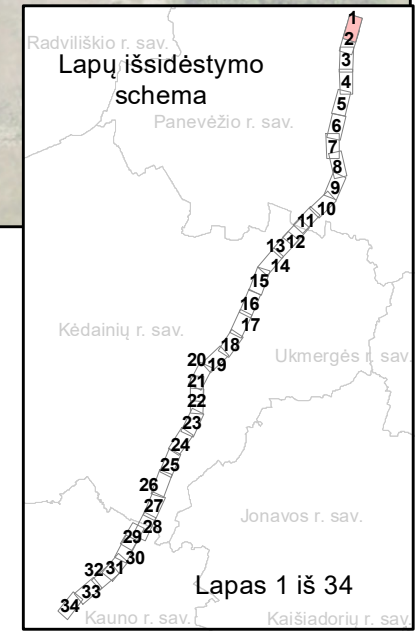

Žinduolių radavietės PŪV aplinkoje

- A8 kelio sprendiniai (1 alternatyva)
- A8 kelio sprendiniai (2 alternatyva)
- ⊙ A8 kelio piketai
- ▲ Susidūrimai su gyvūnais
- SRIS saugomų žinduolių radavietės
- Invaziniai žinduoliai
- 2025 m. žinduolių radavietės
- Stambūs žinduoliai (BIOMON)
- Plėšrūnai (BIOMON)

Trumpiniai			
Aus.	Rudasis ausylis	Nykšt.	Šikšniukas nykštukas
Bar.	Barsukas	Pelėaus.	Vandeninis pelėausis
Beb.	Bebras	Plikš.	Dvispalvis plikšnys
Bried.	Briedis	R.Nakv.	Rudasis nakviša
Dan.	Danielius	Stumb.	Stumbras
Eln.	Taurusis elnias	Š.Šikš.	Šiaurinis šikšnys
Kiaun.	Kiaunė (miškinė/akmeninė)	Šern.	Šermuonėlis
Kišk.	Kiškis (pilkasis/baltasis)	Šern.	Šernas
Lok.	Rudasis lokys	Šešk.	Šeškas
Lūš.	Lūšis	Ūsūr.	Ūsurinis ūso
M.Nakv.	Mažasis nakviša	V.Šikš.	Vėlyvasis šikšnys
Mang.	Paprastasis mangutas	Vilk.	Vilkas
Mieg.	Lazdyninė miegapelė	Vov.	Voverė
N.Šikš.	Natuzijaus šikšniukas	Žeb.	Žebenktis