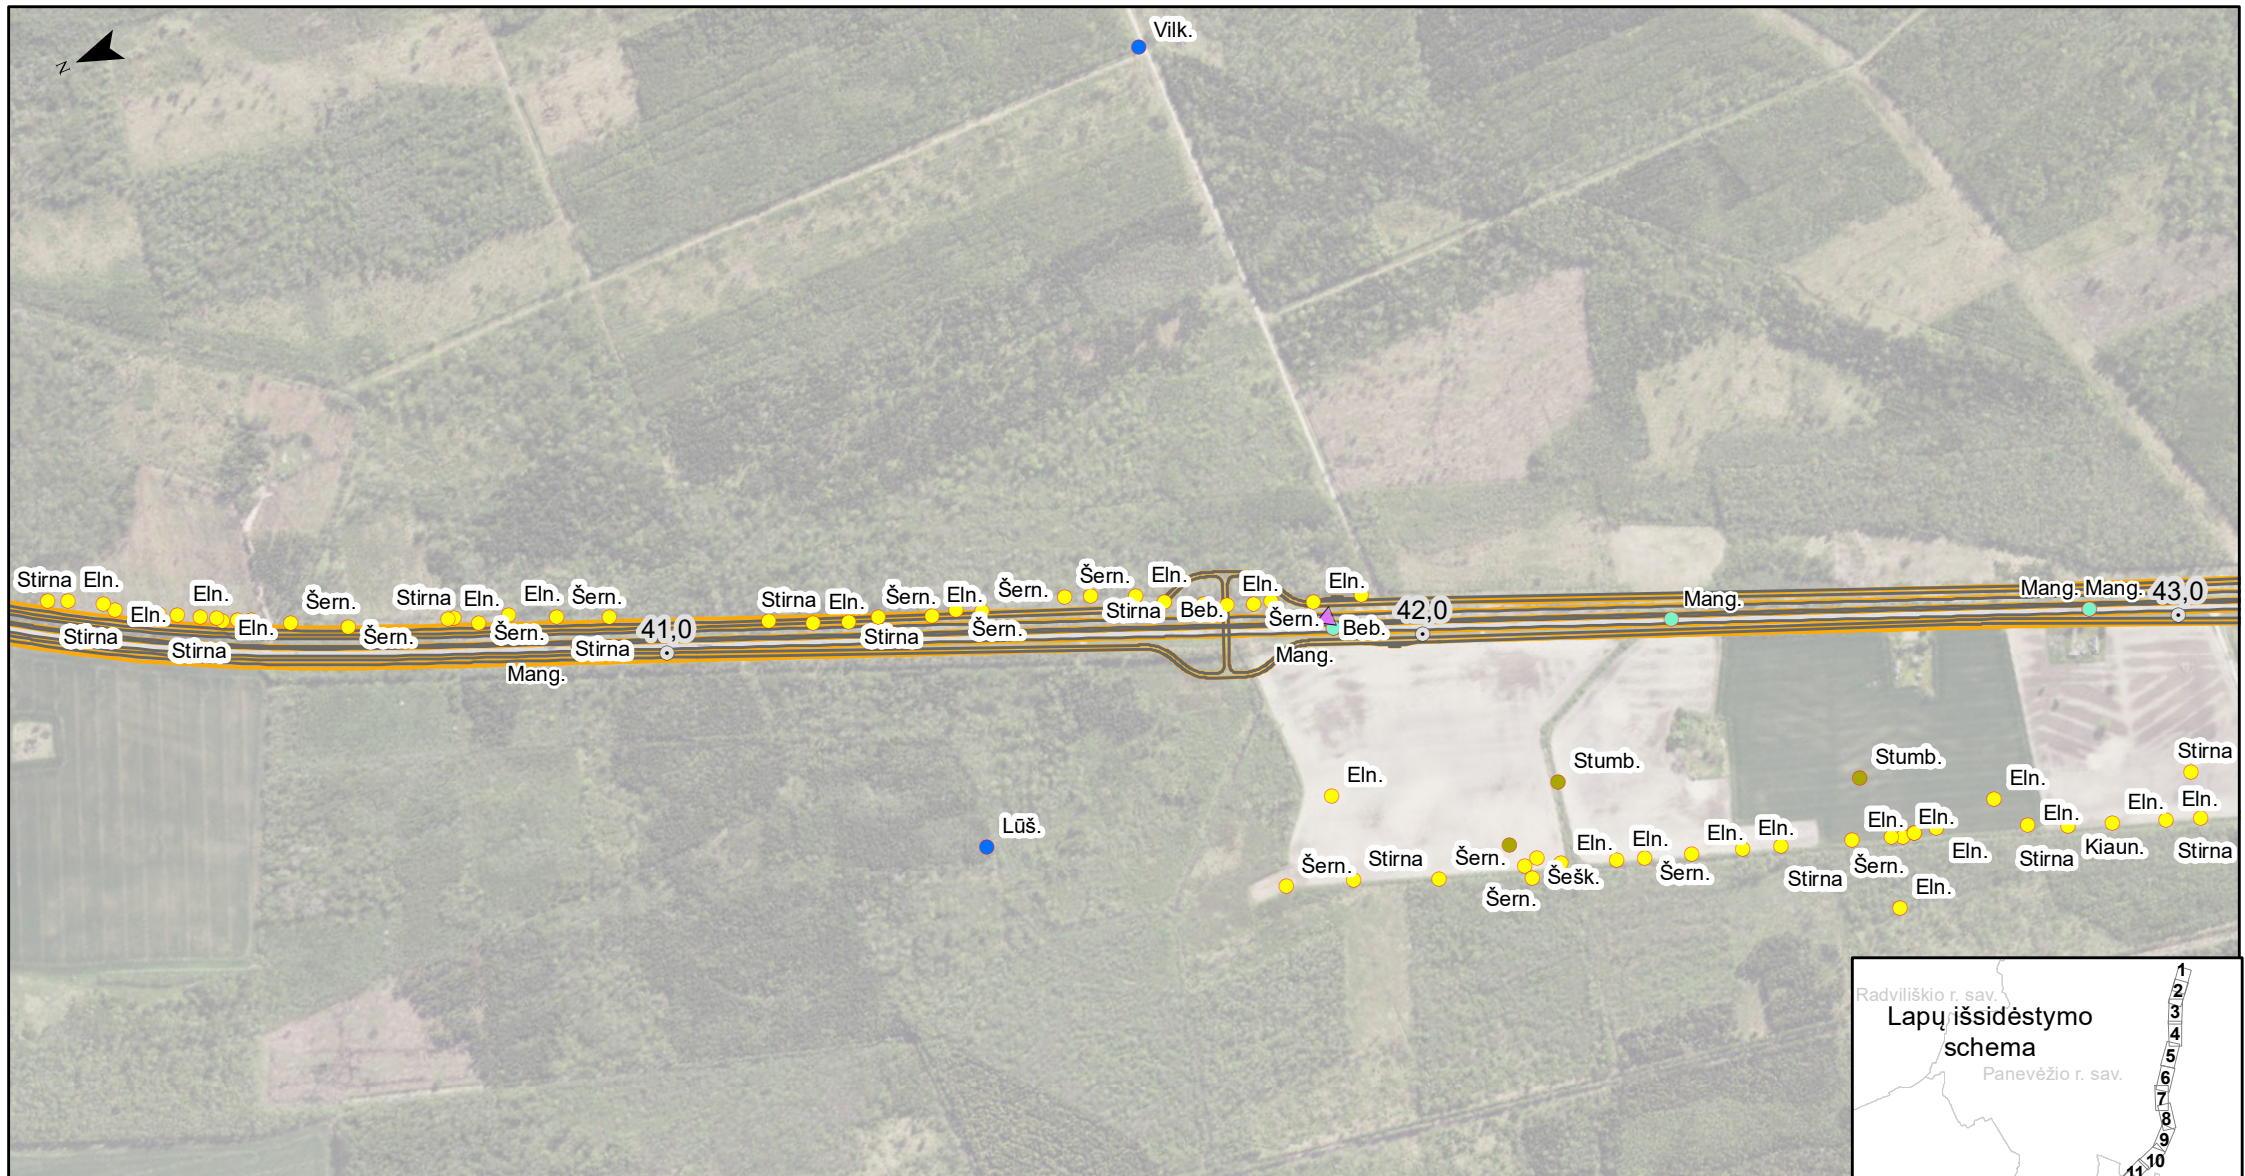

Žinduolių radavietės PŪV aplinkoje

- A8 kelio sprendiniai (1 alternatyva)
- A8 kelio sprendiniai (2 alternatyva)
- ⊙ A8 kelio piketai
- ▲ Susidūrimai su gyvūnais
- SRIS saugomų žinduolių radavietės
- Invaziniai žinduoliai
- 2025 m. žinduolių radavietės
- Stambūs žinduoliai (BIOMON)
- Plėšrūnai (BIOMON)

Trumpiniai			
Aus.	Rudasis ausylis	Nykšt.	Šikšniukas nykštukas
Bar.	Barsukas	Pelėaus.	Vandeninis pelėausis
Beb.	Bebras	Plikš.	Dvispalvis plikšnys
Bried.	Briedis	R.Nakv.	Rudasis nakviša
Dan.	Danielius	Stumb.	Stumbras
Eln.	Taurusis elnias	Š.Šikš.	Šiaurinis šikšnys
Kiaun.	Kiaunė (miškinė/akmeninė)	Šern.	Šermuonėlis
Kišk.	Kiškis (pilkašis/baltasis)	Šern.	Šernas
Lok.	Rudasis lokys	Šešk.	Šeškas
Lūš.	Lūšis	Ūsūr.	Ūsurinis šuo
M.Nakv.	Mažasis nakviša	V.Šikš.	Vėlyvasis šikšnys
Mang.	Paprastasis mangutas	Vilk.	Vilkas
Mieg.	Lazdyninė miegapelė	Vov.	Voverė
N.Šikš.	Natuzijaus šikšniukas	Žeb.	Žebenkštis