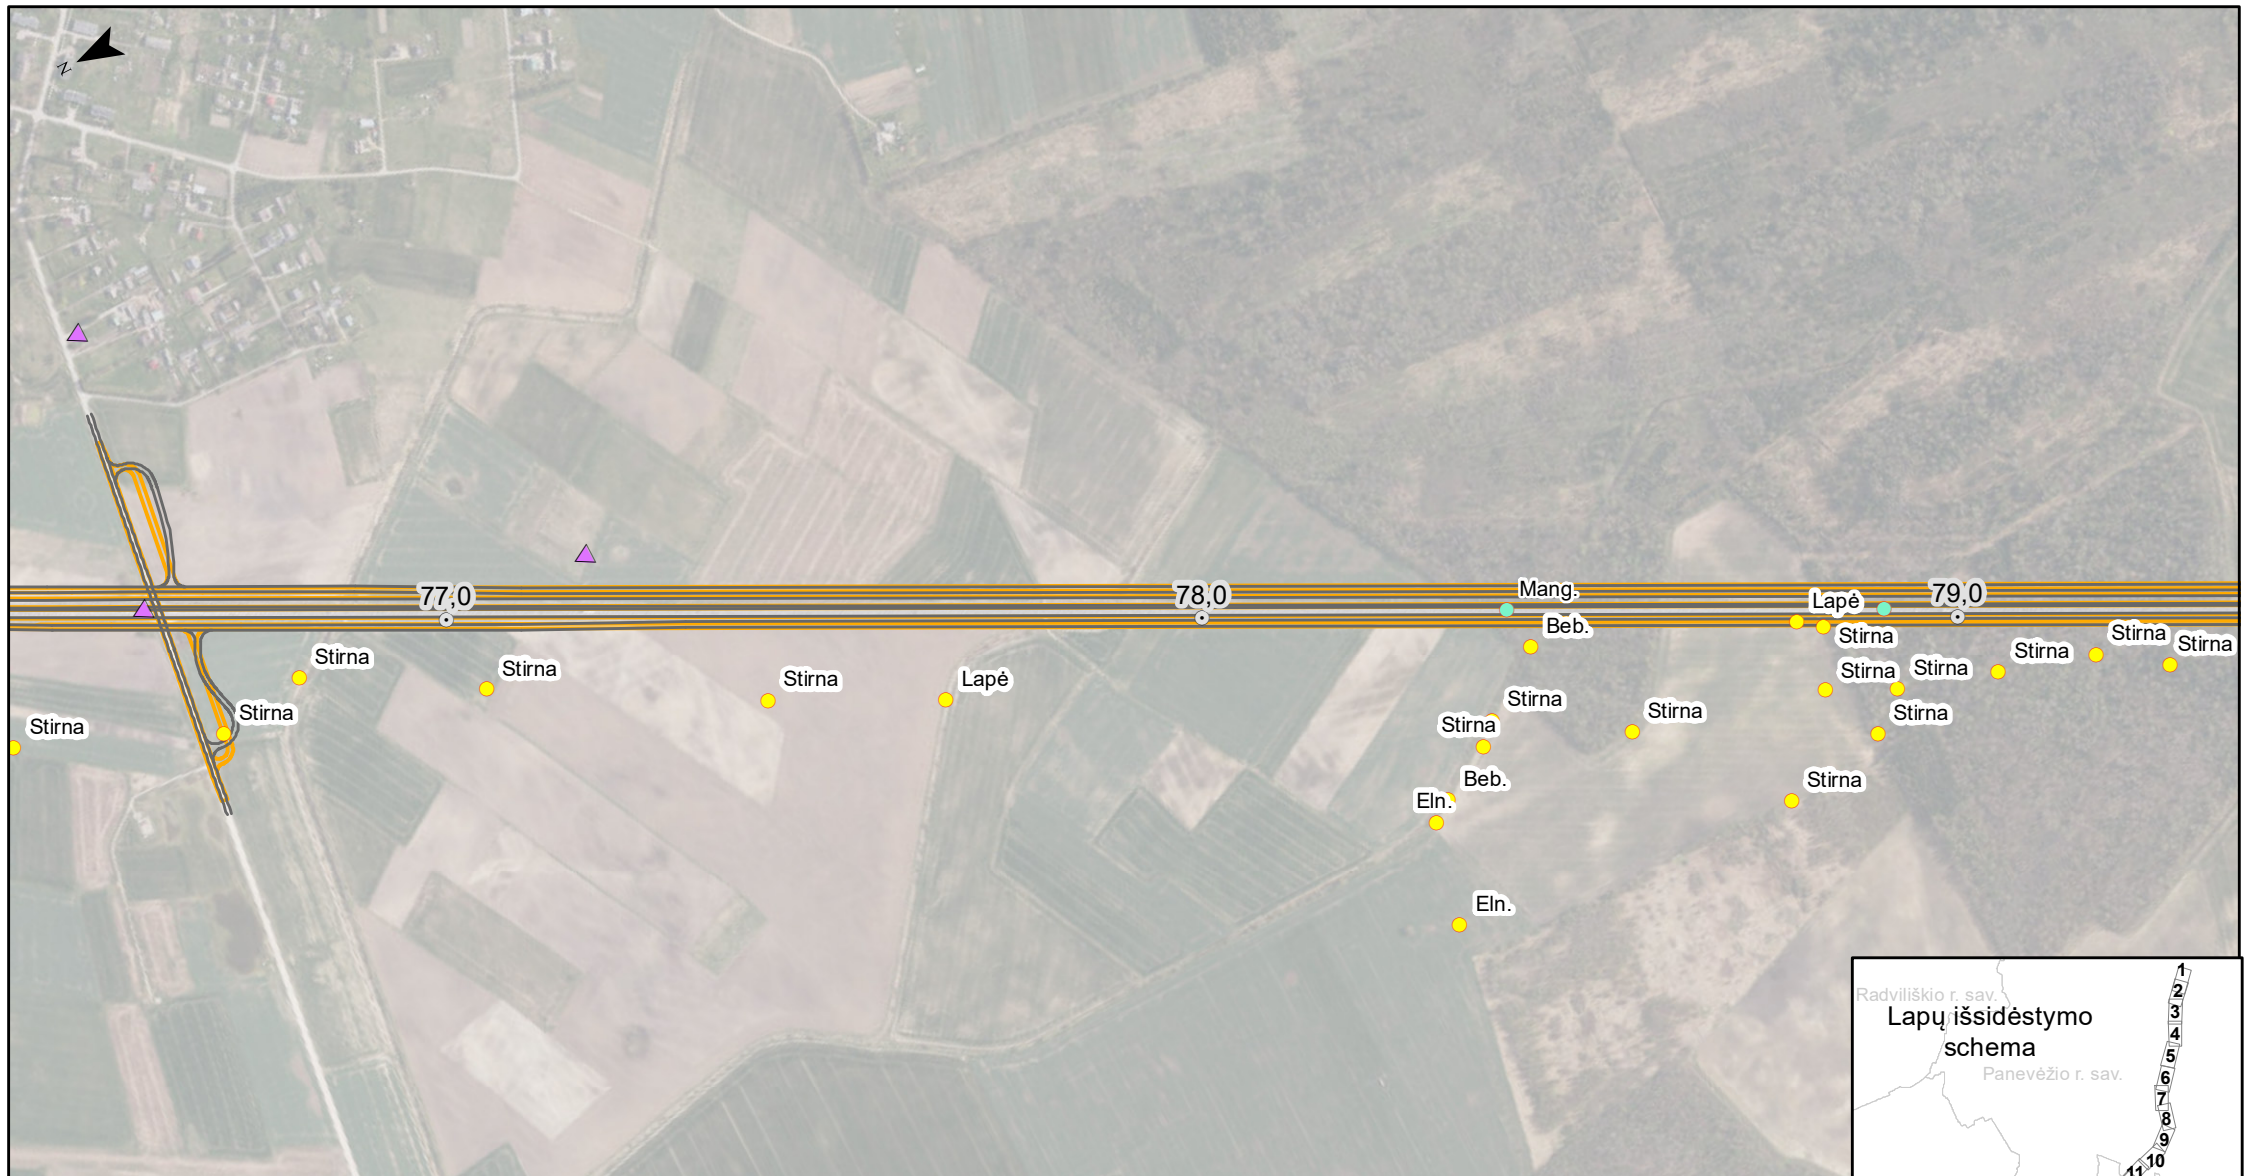

Žinduolių radavietės PŪV aplinkoje

- A8 kelio sprendiniai (1 alternatyva)
- A8 kelio sprendiniai (2 alternatyva)
- A8 kelio piketai
- Susidūrimai su gyvūnais
- SRIS saugomų žinduolių radavietės
- Invaziniai žinduoliai
- 2025 m. žinduolių radavietės
- Stambūs žinduoliai (BIOMON)
- Plėšrūnai (BIOMON)

Trumpiniai

Aus.	Rudasis ausylis	Nykšt.	Šikšniukas nykštukas
Bar.	Barsukas	Pelėaus.	Vandeninis pelėausis
Beb.	Bebras	Plikš.	Dvispalvis plikšnys
Bried.	Briedis	R.Nakv.	Rudasis nakviša
Dan.	Danielius	Stumb.	Stumbras
Eln.	Taurusis elnias	Š.Šikš.	Šiaurinis šikšnys
Kiaun.	Kiaunė (miškinė/akmeninė)	Šerm.	Šermuonėlis
Kišk.	Kiškis (pilkasis/baltasis)	Šern.	Šernas
Lok.	Rudasis lokys	Šešk.	Šeškas
Lūš.	Lūšis	Ūsūr.	Ūsurinis šuo
M.Nakv.	Mažasis nakviša	V.Šikš.	Vėlyvasis šikšnys
Mang.	Paprastasis mangutas	Vilk.	Vilkas
Mieg.	Lazdyninė miegapelė	Vov.	Voverė
N.Šikš.	Natūzijaus šikšniukas	Žeb.	Žebenktis