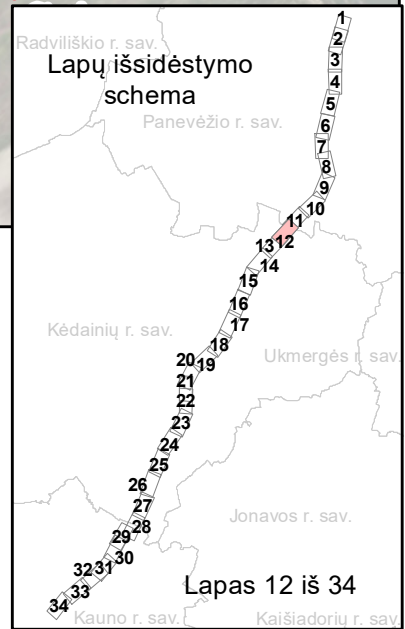

Žinduolių radavietės PŪV aplinkoje

- A8 kelio sprendiniai (1 alternatyva)
- A8 kelio sprendiniai (2 alternatyva)
- ⊙ A8 kelio piketai
- ▲ Susidūrimai su gyvūnais
- SRIS saugomų žinduolių radavietės
- Invaziniai žinduoliai
- 2025 m. žinduolių radavietės
- Stambūs žinduoliai (BIOMON)
- Plėšrūnai (BIOMON)

Trumpiniai			
Aus.	Rudasis ausylis	Nykšt.	Šikšniukas nykštukas
Bar.	Barsukas	Pelėaus.	Vandeninis pelėausis
Beb.	Bebras	Plikš.	Dvispalvis plikšnys
Bried.	Briedis	R.Nakv.	Rudasis nakviša
Dan.	Danielius	Stumb.	Stumbras
Eln.	Taurusis elnias	Š.Šikš.	Šiaurinis šikšnys
Kiaun.	Kiaunė (miškinė/akmeninė)	Šerm.	Šermuonėlis
Kišk.	Kiškis (pilkasis/baltasis)	Šern.	Šernas
Lok.	Rudasis lokys	Šešk.	Šeškas
Lūš.	Lūšis	Ūsūr.	Ūsurinis šuo
M.Nakv.	Mažasis nakviša	V.Šikš.	Vėlyvasis šikšnys
Mang.	Paprastasis mangutas	Vilk.	Vilkas
Mieg.	Lazdyninė miegapelė	Vov.	Voverė
N.Šikš.	Natuzijaus šikšniukas	Žeb.	Žebenktis