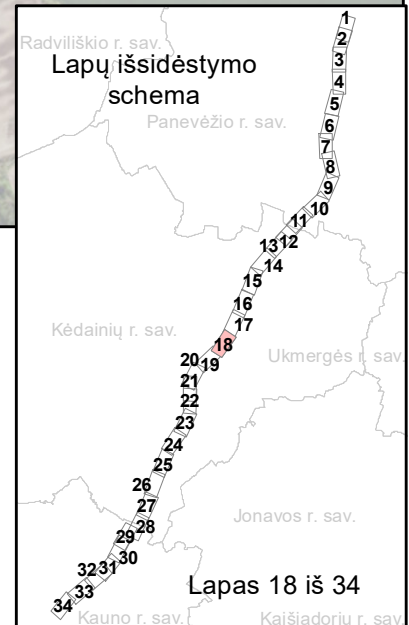

Žinduolių radavietės PŪV aplinkoje

- A8 kelio sprendiniai (1 alternatyva)
- A8 kelio sprendiniai (2 alternatyva)
- ⊙ A8 kelio piketai
- ▲ Susidūrimai su gyvūnais
- SRIS saugomų žinduolių radavietės
- Invaziniai žinduoliai
- 2025 m. žinduolių radavietės
- Stambūs žinduoliai (BIOMON)
- Plėšrūnai (BIOMON)

Trumpiniai

Aus.	Rudasis ausylis	Nykšt.	Šikšniukas nykštukas
Bar.	Barsukas	Pelėaus.	Vandeninis pelėausis
Beb.	Bebras	Plikš.	Dvispalvis plikšnys
Bried.	Briedis	R.Nakv.	Rudasis nakviša
Dan.	Danielius	Stumb.	Stumbras
Eln.	Taurusis elnias	Š.Šikš.	Šiaurinis šikšnys
Kiaun.	Kiaunė (miškinė/akmeninė)	Šern.	Šermuonėlis
Kišk.	Kiškis (pilkasis/baltasis)	Šern.	Šernas
Lok.	Rudasis lokys	Šešk.	Šeškas
Lūš.	Lūšis	Ūsūr.	Ūsurinis šuo
M.Nakv.	Mažasis nakviša	V.Šikš.	Vėlyvasis šikšnys
Mang.	Paprastasis mangutas	Vilk.	Vilkas
Mieg.	Lazdyninė miegapelė	Vov.	Voverė
N.Šikš.	Natuzijaus šikšniukas	Žeb.	Žebenktis