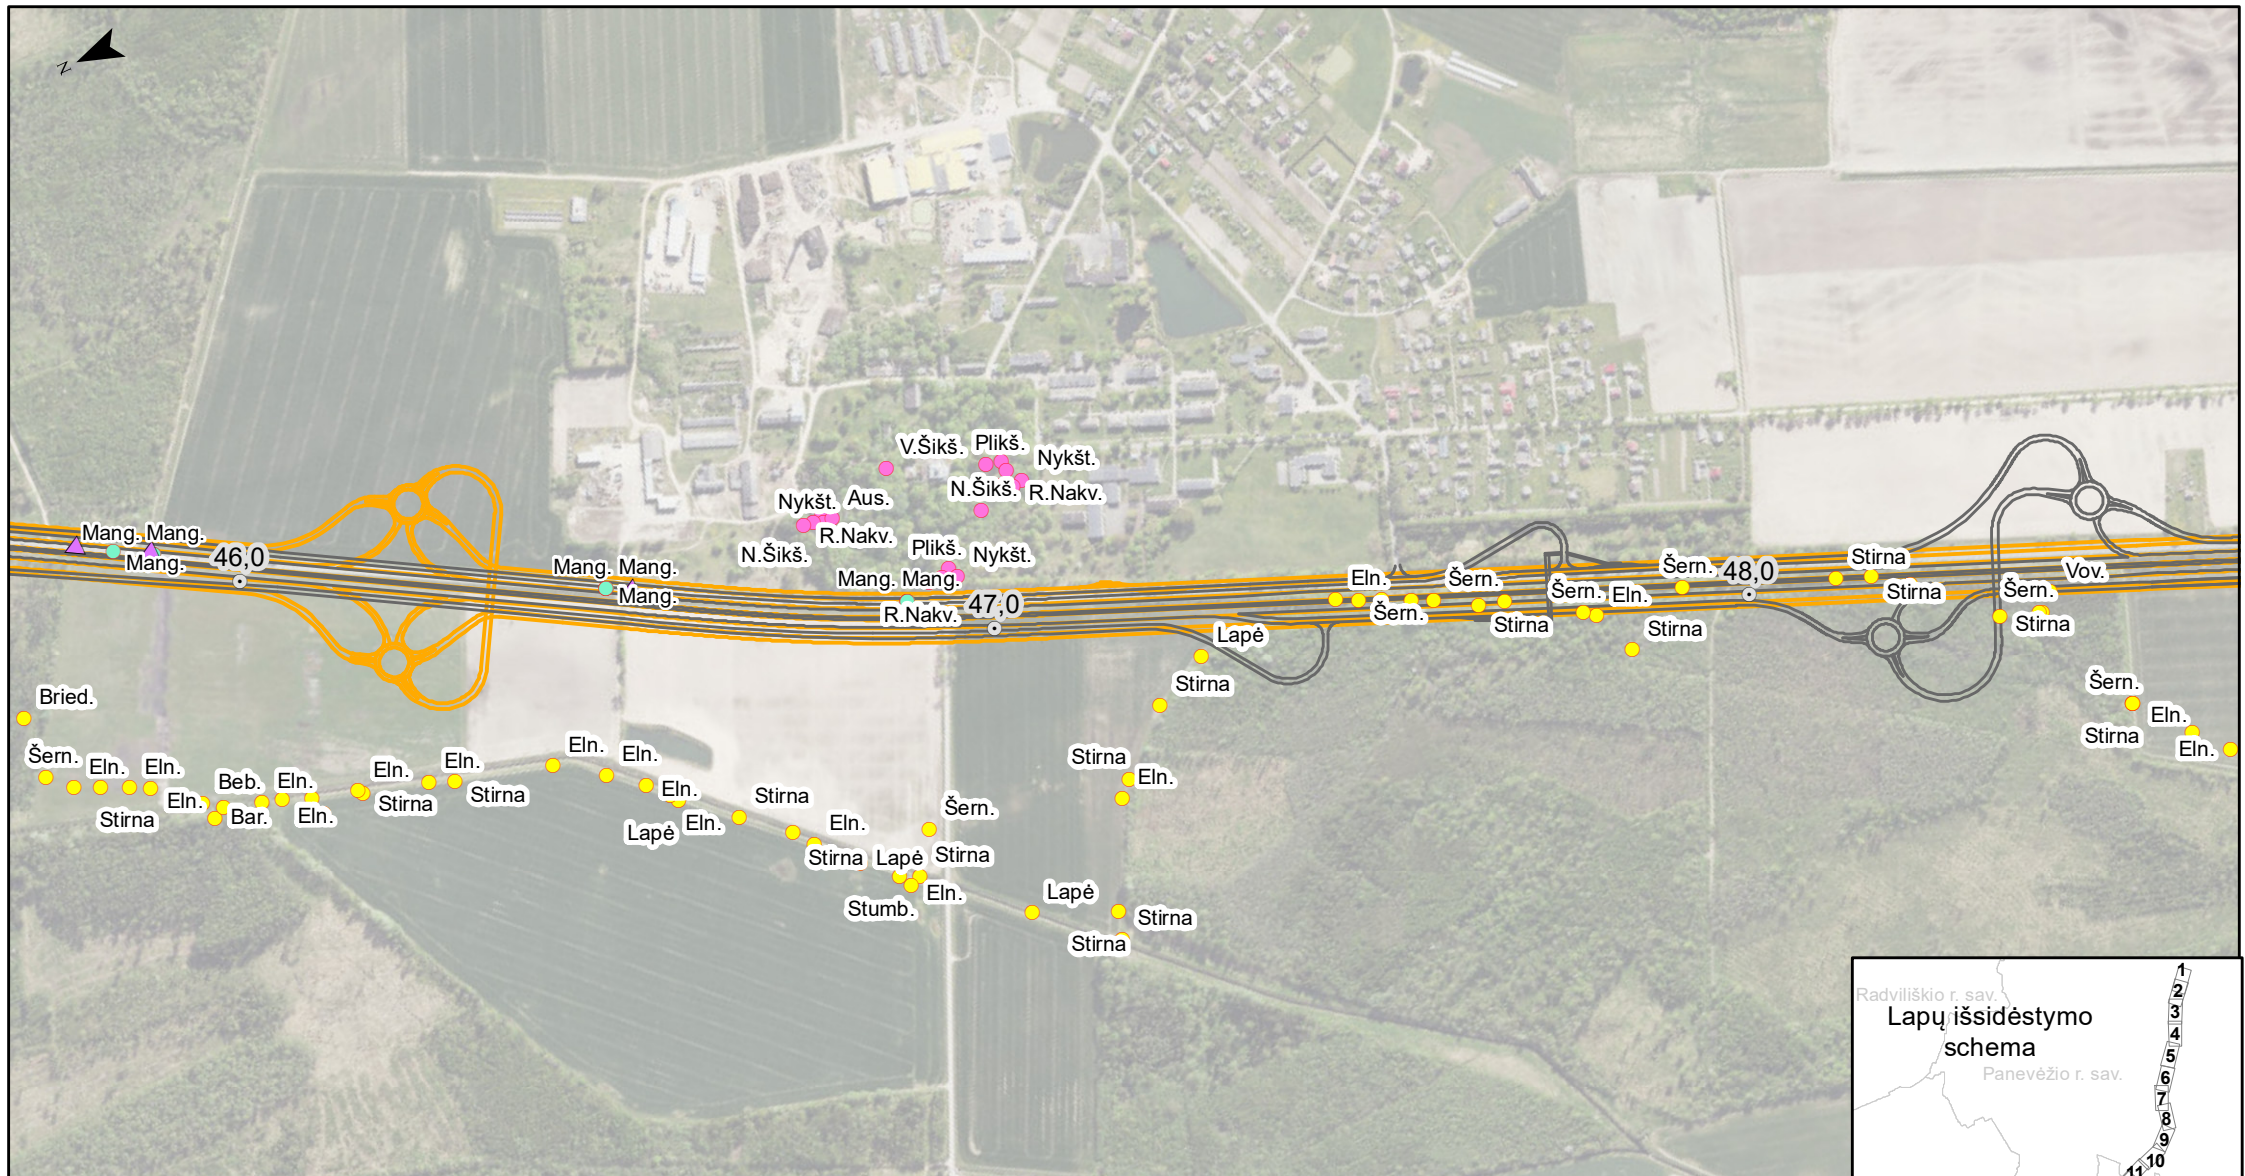

Žinduolių radavietės PŪV aplinkoje

- A8 kelio sprendiniai (1 alternatyva)
- A8 kelio sprendiniai (2 alternatyva)
- A8 kelio piketai
- Susidūrimai su gyvūnais
- SRIS saugomų žinduolių radavietės
- Invaziniai žinduoliai
- 2025 m. žinduolių radavietės
- Stambūs žinduoliai (BIOMON)
- Plėšrūnai (BIOMON)

Trumpiniai	
Aus.	Rudasis ausylis
Bar.	Barsukas
Beb.	Bebras
Bried.	Briedis
Dan.	Danielius
Eln.	Taurasis elnias
Kiaun.	Kiaunė (miškinė/akmeninė)
Kišk.	Kiškis (pilkasis/baltasis)
Lok.	Rudasis lokys
Lūš.	Lūšis
M.Nakv.	Mažasis nakviša
Mang.	Paprastasis mangutas
Mieg.	Lazdyninė miegapelė
N.Šikš.	Natuzijaus šikšniukas
Nykšt.	Šikšniukas nykštukas
Pelėaus.	Vandeninis pelėausis
Plikš.	Dvispalvis plikšnys
R.Nakv.	Rudasis nakviša
Stumb.	Stumbras
Š.Šikš.	Šiaurinis šikšnys
Šern.	Šermuonėlis
Šern.	Šernas
Šešk.	Šeškas
Ūšūr.	Ūsurinis ūso
V.Šikš.	Vėlyvasis šikšnys
Vilk.	Vilkas
Vov.	Voverė
Žeb.	Žebenktis