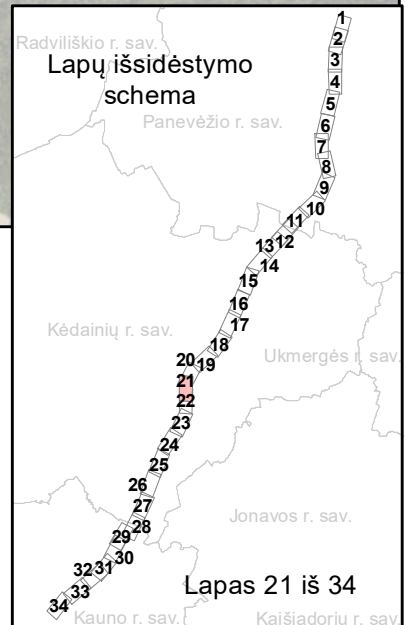

Žinduolių radavietės PŪV aplinkoje

- A8 kelio sprendiniai (1 alternatyva)
- A8 kelio sprendiniai (2 alternatyva)
- A8 kelio piketai
- Susidūrimai su gyvūnais
- SRIS saugomų žinduolių radavietės
- Invaziniai žinduoliai
- 2025 m. žinduolių radavietės
- Stambūs žinduoliai (BIOMON)
- Plėšrūnai (BIOMON)

Trumpiniai

Aus.	Rudasis ausylis	Nykšt.	Šikšniukas nykštukas
Bar.	Barsukas	Pelėaus.	Vandeninis pelėausis
Beb.	Bebras	Plikš.	Dvispalvis plikšnys
Bried.	Briedis	R.Nakv.	Rudasis nakviša
Dan.	Danielius	Stumb.	Stumbras
Eln.	Taurusis elnias	Š.Šikš.	Šiaurinis šikšnys
Kiaun.	Kiaunė (miškinė/akmeninė)	Šerm.	Šermuonėlis
Kišk.	Kiškis (pilkas/baltasis)	Šern.	Šernas
Lok.	Rudasis lokys	Šešk.	Šeškas
Lūš.	Lūšis	Ūsūr.	Ūsurinis ūso
M.Nakv.	Mažasis nakviša	V.Šikš.	Vėlyvasis šikšnys
Mang.	Paprastasis mangutas	Vilk.	Vilkas
Mieg.	Lazdyninė miegapelė	Vov.	Voverė
N.Šikš.	Natuzijaus šikšniukas	Žeb.	Žebenktis