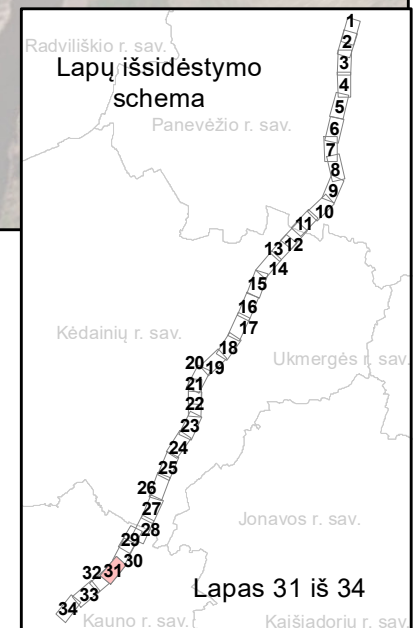

Trumpiniai

Aus.	Rudasis ausylis	Nykšt.	Šikšniukas nykštukas
Bar.	Barsukas	Pelėaus.	Vandeninis pelėausis
Beb.	Bebras	Plikš.	Dvispalvis plikšnys
Bried.	Briedis	R.Nakv.	Rudasis nakviša
Dan.	Danielius	Stumb.	Stumbras
Eln.	Taurusis elnias	Š.Šikš.	Šiaurinis šikšnys
Kiaun.	Kiaunė (miškinė/akmeninė)	Šerm.	Šermuonėlis
Kišk.	Kiškis (pilkasis/baltasis)	Šern.	Šernas
Lok.	Rudasis lokys	Šešk.	Šeškas
Lūš.	Lūšis	Ūsūr.	Ūsurinis šuo
M.Nakv.	Mažasis nakviša	V.Šikš.	Vėlyvasis šikšnys
Mang.	Paprastasis mangutas	Vilk.	Vilkas
Mieg.	Lazdyninė miegapelė	Vov.	Voverė
N.Šikš.	Natūzijaus šikšniukas	Žeb.	Žebenktis