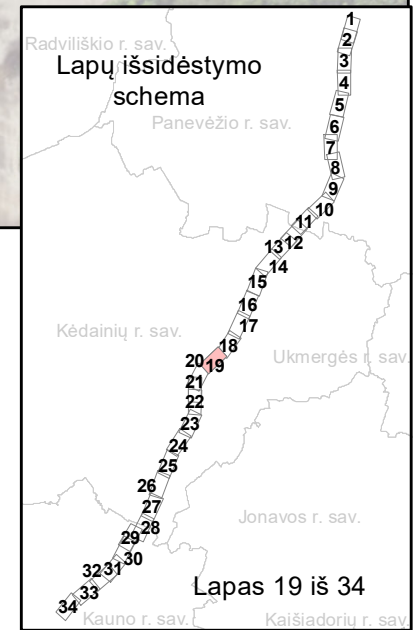

Trumpiniai

Aus.	Rudasis ausylis	Nykšt.	Šikšniukas nykštukas
Bar.	Barsukas	Pelėaus.	Vandeninis pelėausis
Beb.	Bebras	Plikš.	Dvispalvis plikšnys
Bried.	Briedis	R.Nakv.	Rudasis nakviša
Dan.	Danielius	Stumb.	Stumbras
Eln.	Taurusis elnias	Š.Šikš.	Šiaurinis šikšnys
Kiaun.	Kiaunė (miškinė/akmeninė)	Šerm.	Šermuonėlis
Kišk.	Kiškis (pilkasis/baltasis)	Šern.	Šernas
Lok.	Rudasis lokys	Šešk.	Šeškas
Lūš.	Lūšis	Ūsūr.	Ūsurinis šuo
M.Nakv.	Mažasis nakviša	V.Šikš.	Vėlyvasis šikšnys
Mang.	Paprastasis mangutas	Vilk.	Vilkas
Mieg.	Lazdyninė miegapelė	Vov.	Voverė
N.Šikš.	Natūzijaus šikšniukas	Žeb.	Žebenkštis