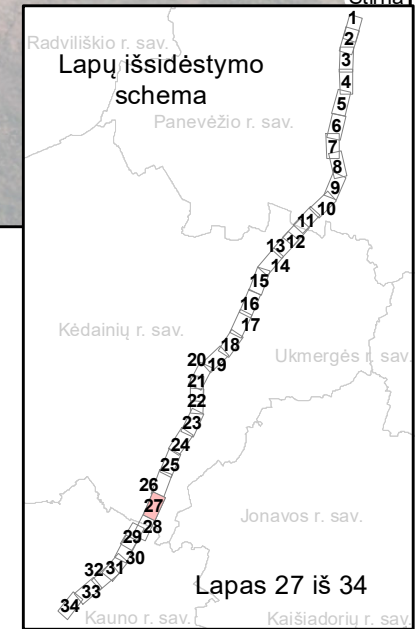

Žinduolių radavietės PŪV aplinkoje

- A8 kelio sprendiniai (1 alternatyva)
- A8 kelio sprendiniai (2 alternatyva)
- ⊙ A8 kelio piketai
- ▲ Susidūrimai su gyvūnais
- SRIS saugomų žinduolių radavietės
- Invaziniai žinduoliai
- 2025 m. žinduolių radavietės
- Stambūs žinduoliai (BIOMON)
- Plėšrūnai (BIOMON)

Trumpiniai			
Aus.	Rudasis ausylis	Nykšt.	Šikšniukas nykštukas
Bar.	Barsukas	Pelėaus.	Vandeninis pelėausis
Beb.	Bebras	Plikš.	Dvispalvis plikšnys
Bried.	Briedis	R.Nakv.	Rudasis nakviša
Dan.	Danielius	Stumb.	Stumbras
Eln.	Taurusis elnias	Š.Šikš.	Šiaurinis šikšnys
Kiaun.	Kiaunė (miškinė/akmeninė)	Šern.	Šermuonėlis
Kišk.	Kiškis (pilkasis/baltasis)	Šern.	Šernas
Lok.	Rudasis lokys	Šešk.	Šeškas
Lūš.	Lūšis	Ūsūr.	Ūsurinis šuo
M.Nakv.	Mažasis nakviša	V.Šikš.	Vėlyvasis šikšnys
Mang.	Paprastasis mangutas	Vilk.	Vilkas
Mieg.	Lazdyninė miegapelė	Vov.	Voverė
N.Šikš.	Natuzijaus šikšniukas	Žeb.	Žebenktis