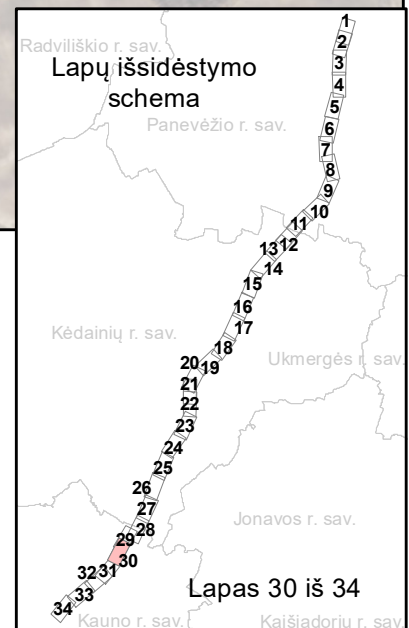

Žinduolių radavietės PŪV aplinkoje

- A8 kelio sprendiniai (1 alternatyva)
- A8 kelio sprendiniai (2 alternatyva)
- A8 kelio piketai
- Susidūrimai su gyvūnais
- SRIS saugomų žinduolių radavietės
- Invaziniai žinduoliai
- 2025 m. žinduolių radavietės
- Stambūs žinduoliai (BIOMON)
- Plėšrūnai (BIOMON)

Trumpiniai

Aus.	Rudasis ausylis	Nykšt.	Šikšniukas nykštukas
Bar.	Barsukas	Pelėaus.	Vandeninis pelėausis
Beb.	Bebras	Plikš.	Dvispalvis plikšnys
Bried.	Briedis	R.Nakv.	Rudasis nakviša
Dan.	Danielius	Stumb.	Stumbras
Eln.	Taurusis elnias	Š.Šikš.	Šiaurinis šikšnys
Kiaun.	Kiaunė (miškinė/akmeninė)	Šerm.	Šermuonėlis
Kišk.	Kiškis (pilkasis/baltasis)	Šern.	Šernas
Lok.	Rudasis lokys	Šešk.	Šeškas
Lūš.	Lūšis	Ūsūr.	Ūsurinis šuo
M.Nakv.	Mažasis nakviša	V.Šikš.	Vėlyvasis šikšnys
Mang.	Paprastasis mangutas	Vilk.	Vilkas
Mieg.	Lazdyninė miegapelė	Vov.	Voverė
N.Šikš.	Natūzijaus šikšniukas	Žeb.	Žebenktis