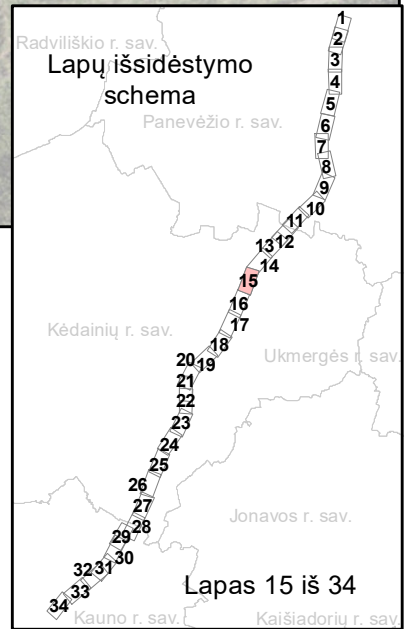

Žinduolių radavietės PŪV aplinkoje

- A8 kelio sprendiniai (1 alternatyva)
- A8 kelio sprendiniai (2 alternatyva)
- ⊙ A8 kelio piketai
- ▲ Susidūrimai su gyvūnais
- SRIS saugomų žinduolių radavietės
- Invaziniai žinduoliai
- 2025 m. žinduolių radavietės
- Stambūs žinduoliai (BIOMON)
- Plėšrūnai (BIOMON)

Trumpiniai			
Aus.	Rudasis ausylis	Nykšt.	Šikšniukas nykštukas
Bar.	Barsukas	Pelėaus.	Vandeninis pelėausis
Beb.	Bebras	Plikš.	Dvispalvis plikšnys
Bried.	Briedis	R.Nakv.	Rudasis nakviša
Dan.	Danielius	Stumb.	Stumbras
Eln.	Taurusis elnias	Š.Šikš.	Šiaurinis šikšnys
Kiaun.	Kiaunė (miškinė/akmeninė)	Šern.	Šermuonėlis
Kišk.	Kiškis (pilkašis/baltasis)	Šern.	Šernas
Lok.	Rudasis lokys	Šešk.	Šeškas
Lūš.	Lūšis	Ūsūr.	Ūsurinis šuo
M.Nakv.	Mažasis nakviša	V.Šikš.	Vėlyvasis šikšnys
Mang.	Paprastasis mangutas	Vilk.	Vilkas
Mieg.	Lazdyninė miegapelė	Vov.	Voverė
N.Šikš.	Natuzijaus šikšniukas	Žeb.	Žebenkštis