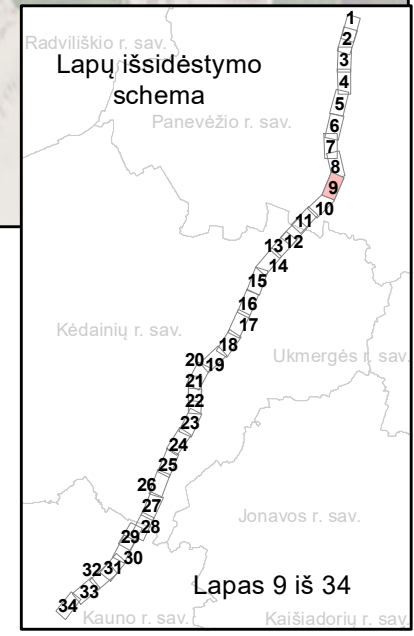

Žinduolių radavietės PŪV aplinkoje

- A8 kelio sprendiniai (1 alternatyva)
- A8 kelio sprendiniai (2 alternatyva)
- A8 kelio piketai
- Susidūrimai su gyvūnais
- SRIS saugomų žinduolių radavietės
- Invaziniai žinduoliai
- 2025 m. žinduolių radavietės
- Stambūs žinduoliai (BIOMON)
- Plėšrūnai (BIOMON)

Trumpiniai			
Aus.	Rudasis ausylis	Nykšt.	Šikšniukas nykštukas
Bar.	Barsukas	Pelėaus.	Vandeninis pelėausis
Beb.	Bebras	Plikš.	Dvispalvis plikšnys
Bried.	Briedis	R.Nakv.	Rudasis nakviša
Dan.	Danielius	Stumb.	Stumbras
Eln.	Taurusis elnias	Š.Šikš.	Šiaurinis šikšnys
Kiaun.	Kiaunė (miškinė/akmeninė)	Šerm.	Šermuonėlis
Kišk.	Kiškis (pilkasis/baltasis)	Šern.	Šernas
Lok.	Rudasis lokys	Šešk.	Šeškas
Lūš.	Lūšis	Ūsūr.	Ūsurinis šuo
M.Nakv.	Mažasis nakviša	V.Šikš.	Vėlyvasis šikšnys
Mang.	Paprastasis mangutas	Vilk.	Vilkas
Mieg.	Lazdyninė miegapelė	Vov.	Voverė
N.Šikš.	Natuzijaus šikšniukas	Žeb.	Žebenkštis