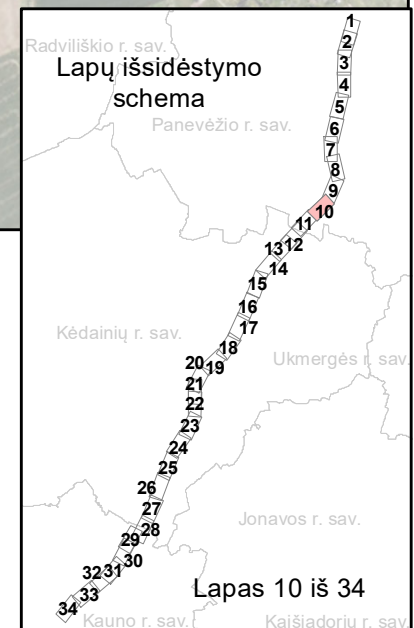

Trumpiniai

Aus.	Rudasis ausylis	Nykšt.	Šikšniukas nykštukas
Bar.	Barsukas	Pelėaus.	Vandeninis pelėausis
Beb.	Bebras	Plikš.	Dvispalvis plikšnys
Bried.	Briedis	R.Nakv.	Rudasis nakviša
Dan.	Danielius	Stumb.	Stumbras
Eln.	Tauris elnias	Š.Šikš.	Šiaurinis šikšnys
Kiaun.	Kiaunė (miškinė/akmeninė)	Šern.	Šermuonėlis
Kišk.	Kiškis (pilkasis/baltasis)	Šern.	Šernas
Lok.	Rudasis lokys	Šešk.	Šeškas
Lūš.	Lūšis	Ūsūr.	Ūsurinis ūo
M.Nakv.	Mažasis nakviša	V.Šikš.	Vėlyvasis šikšnys
Mang.	Paprastasis mangutas	Vilk.	Vilkas
Mieg.	Lazdyninė miegapelė	Vov.	Voverė
N.Šikš.	Natūzijaus šikšniukas	Žeb.	Žebenškštis