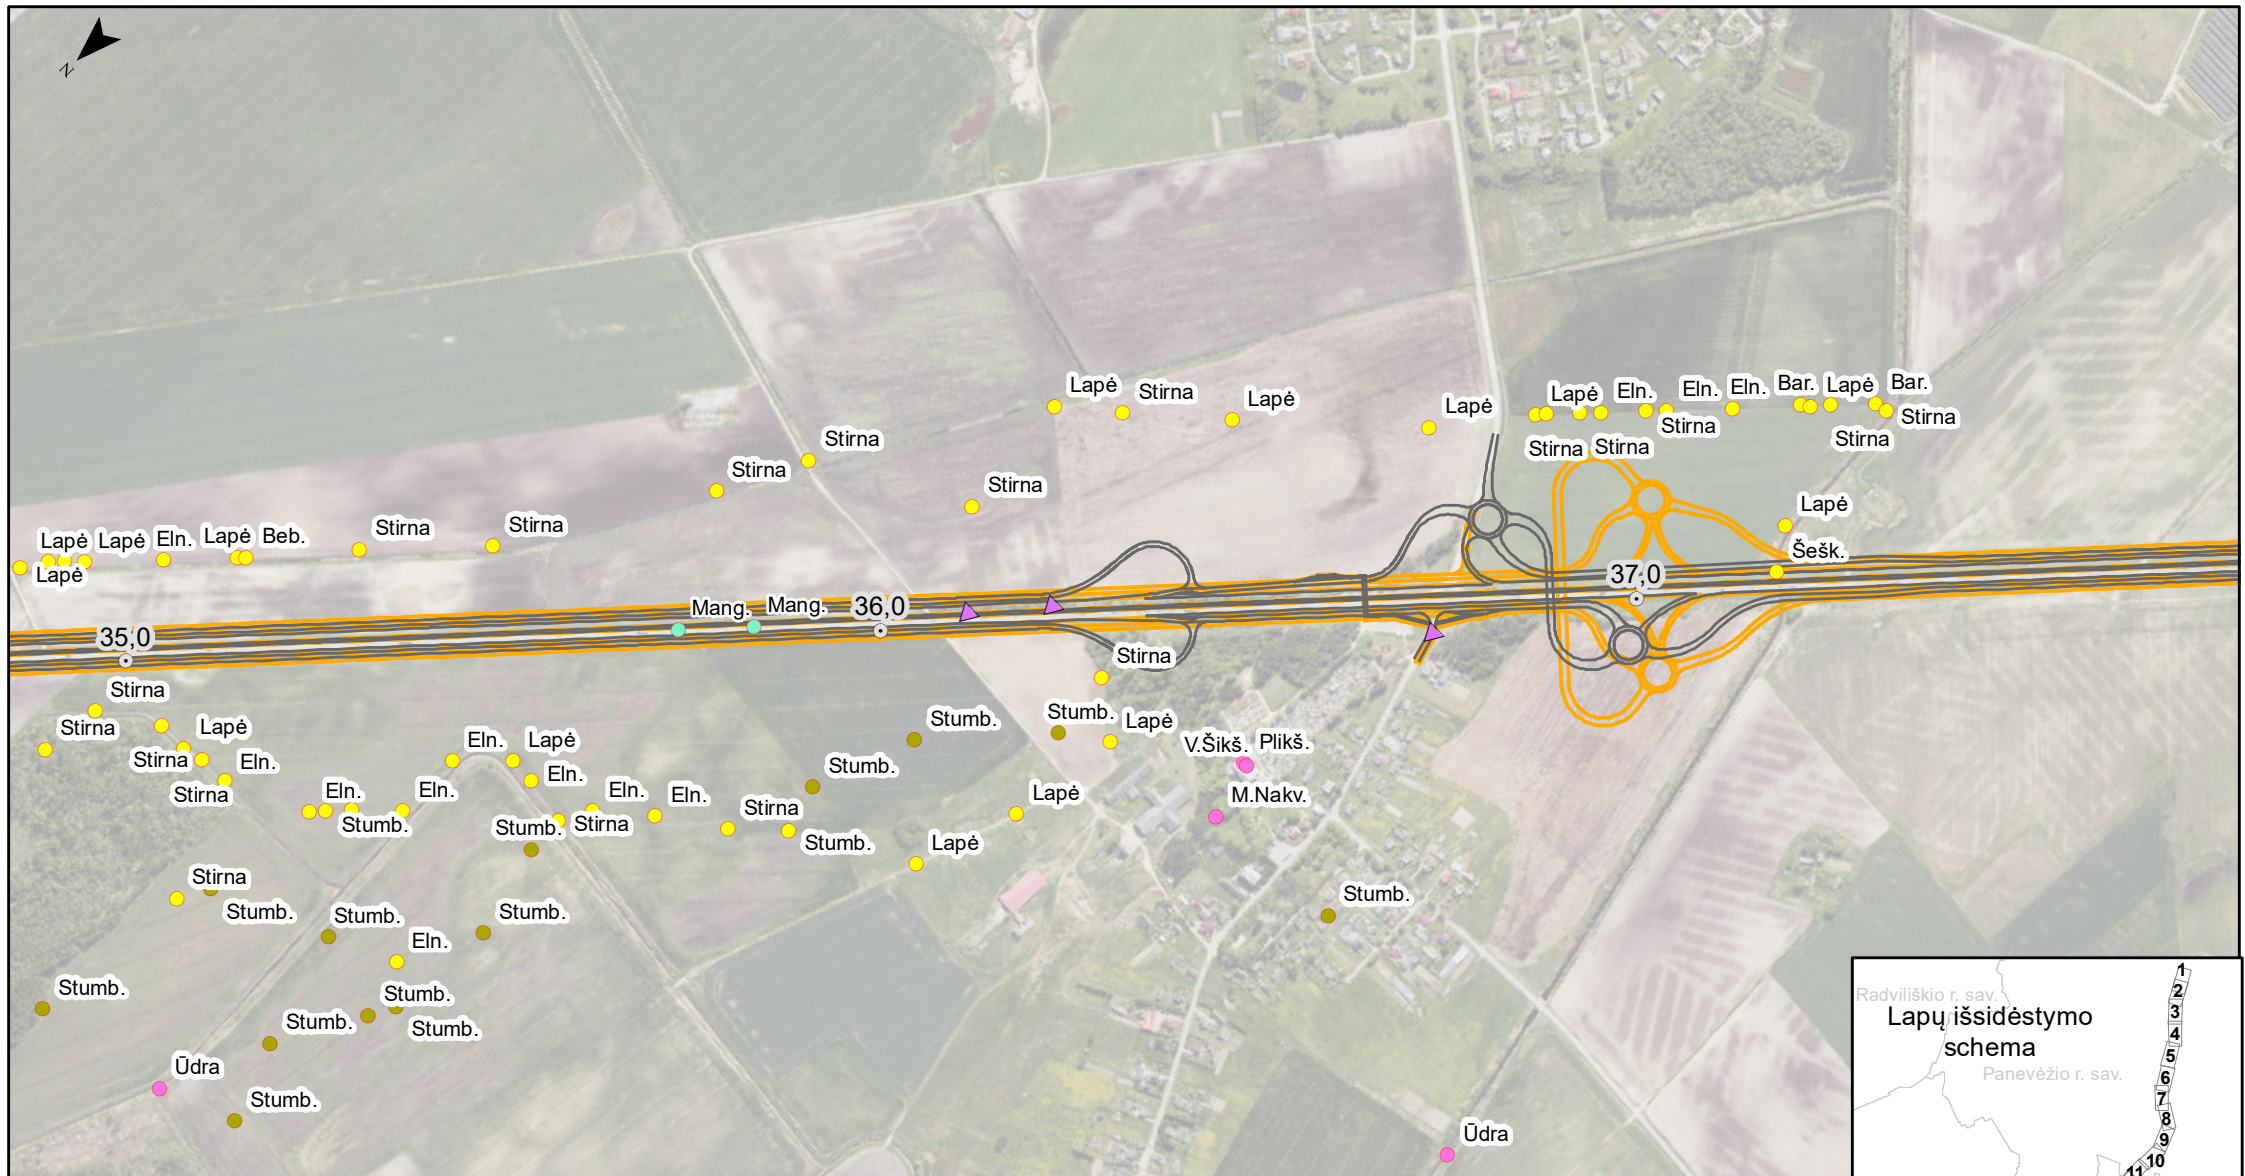

Žinduolių radavietės PŪV aplinkoje

- A8 kelio sprendiniai (1 alternatyva)
- A8 kelio sprendiniai (2 alternatyva)
- ⊙ A8 kelio piketai
- ▲ Susidūrimai su gyvūnais
- SRIS saugomų žinduolių radavietės
- Invaziniai žinduoliai
- 2025 m. žinduolių radavietės
- Stambūs žinduoliai (BIOMON)
- Plėšrūnai (BIOMON)

Trumpiniai			
Aus.	Rudasis ausylis	Nykšt.	Šikšniukas nykštukas
Bar.	Barsukas	Pelėaus.	Vandeninis pelėausis
Beb.	Bebras	Plikš.	Dvispalvis plikšnys
Bried.	Briedis	R.Nakv.	Rudasis nakviša
Dan.	Danielius	Stumb.	Stumbras
Eln.	Taurusis elnias	Š.Šikš.	Šiaurinis šikšnys
Kiaun.	Kiaunė (miškinė/akmeninė)	Šerm.	Šermuonėlis
Kišk.	Kiškis (pilkašis/baltasis)	Šern.	Šernas
Lok.	Rudasis lokys	Šešk.	Šeškas
Lūš.	Lūšis	Ūsūr.	Ūsurinis šuo
M.Nakv.	Mažasis nakviša	V.Šikš.	Vėlyvasis šikšnys
Mang.	Paprastasis mangutas	Vilk.	Vilkas
Mieg.	Lazdyninė miegapelė	Vov.	Voverė
N.Šikš.	Natuzijaus šikšniukas	Žeb.	Žebenktis