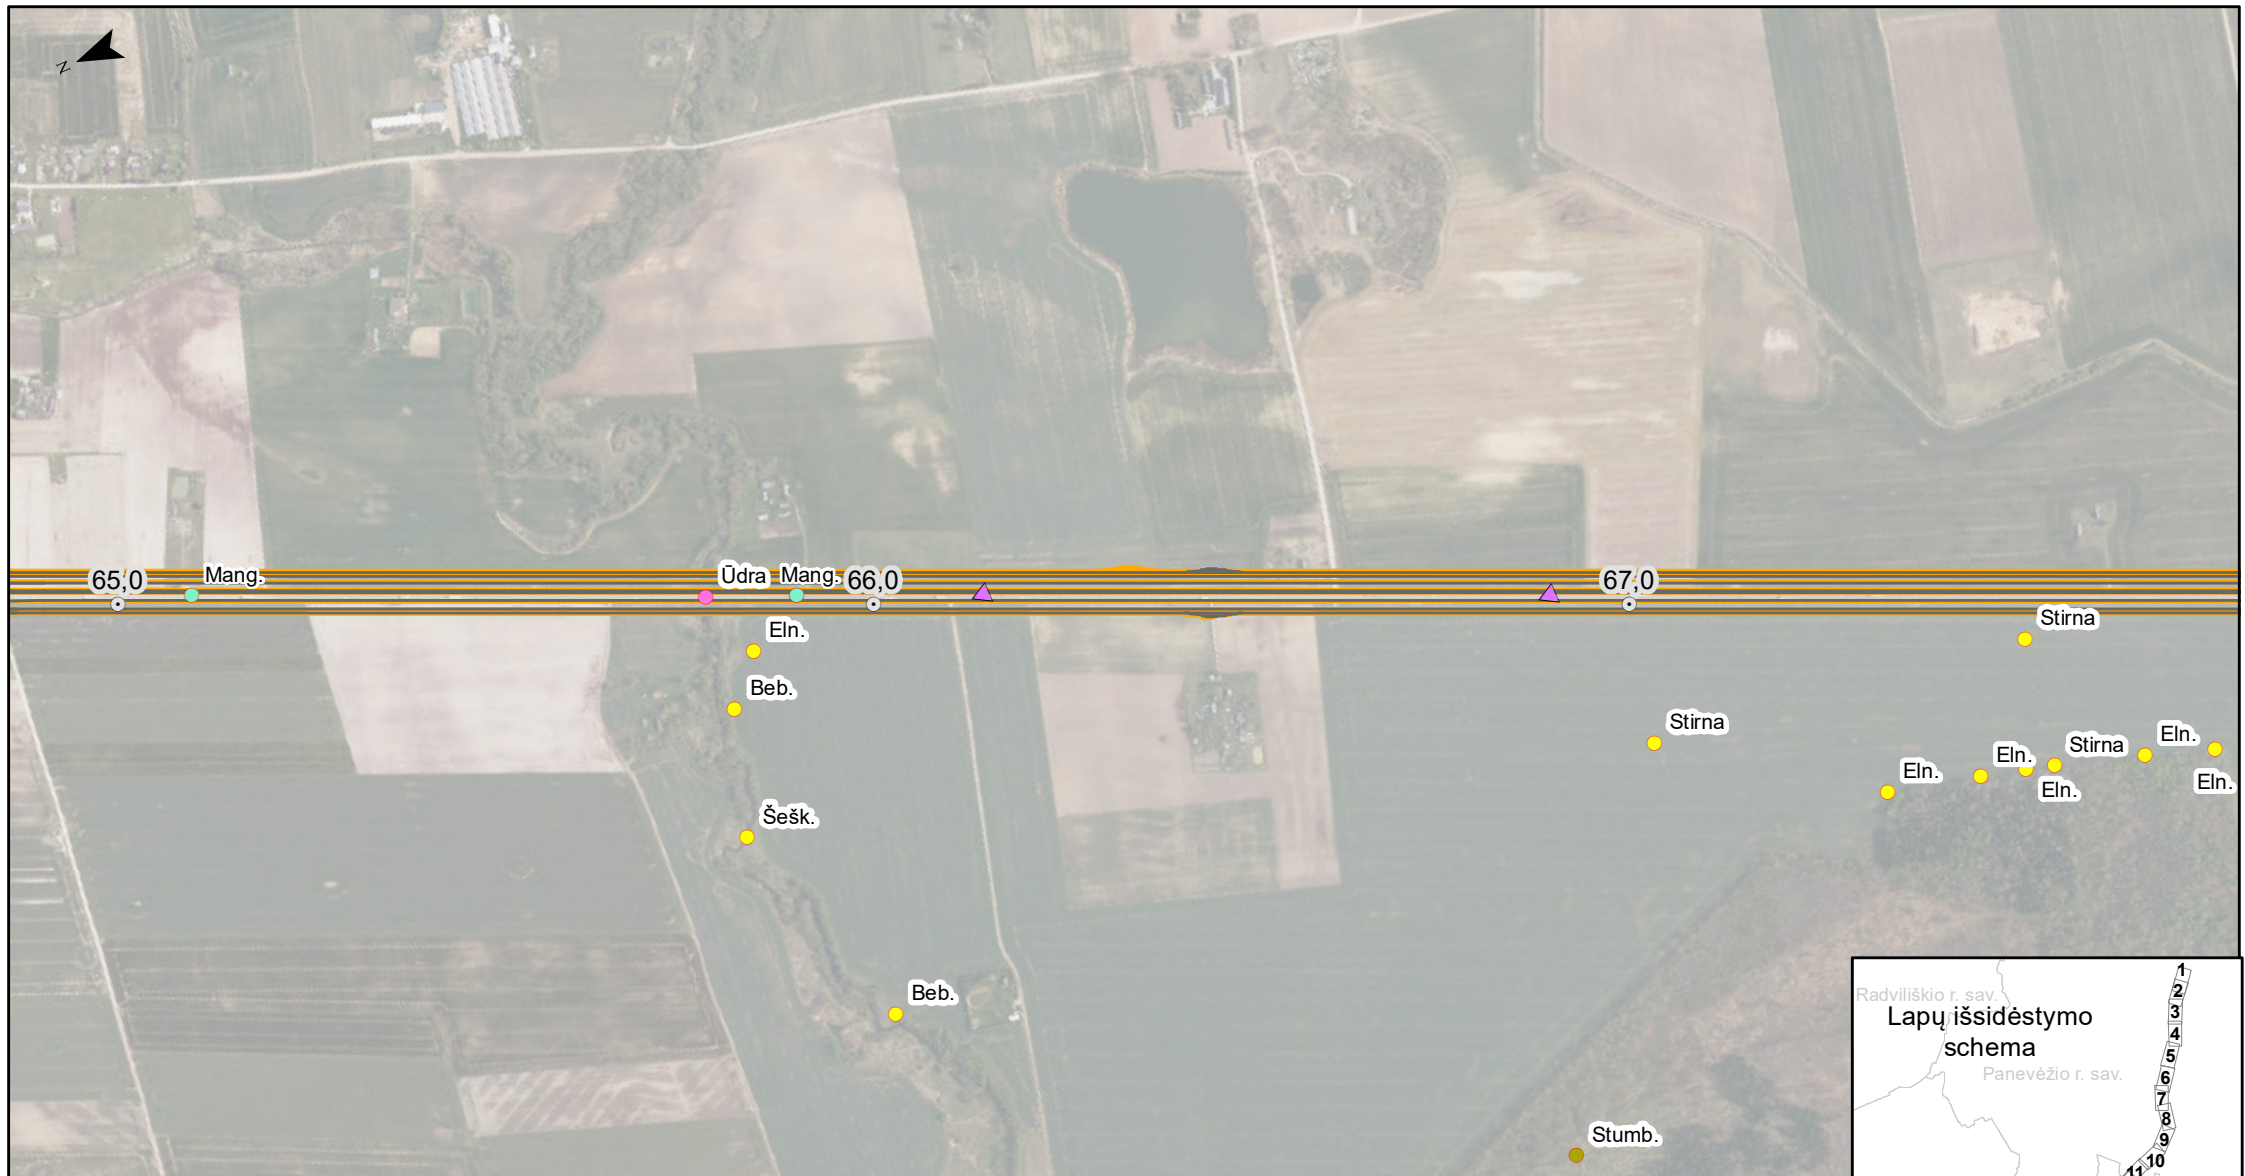

Žinduolių radavietės PŪV aplinkoje

- A8 kelio sprendiniai (1 alternatyva)
- A8 kelio sprendiniai (2 alternatyva)
- ⊙ A8 kelio piketai
- ▲ Susidūrimai su gyvūnais
- SRIS saugomų žinduolių radavietės
- Invaziniai žinduoliai
- 2025 m. žinduolių radavietės
- Stambūs žinduoliai (BIOMON)
- Plėšrūnai (BIOMON)

Trumpiniai			
Aus.	Rudasis ausylis	Nykšt.	Šikšniukas nykštukas
Bar.	Barsukas	Pelėaus.	Vandeninis pelėausis
Beb.	Bebras	Plikš.	Dvispalvis plikšnys
Bried.	Briedis	R.Nakv.	Rudasis nakviša
Dan.	Danielius	Stumb.	Stumbras
Eln.	Taurusis elnias	Š.Šikš.	Šiaurinis šikšnys
Kiaun.	Kiaunė (miškinė/akmeninė)	Šerm.	Šermuonėlis
Kišk.	Kiškis (pilkasis/baltasis)	Šern.	Šernas
Lok.	Rudasis lokys	Šešk.	Šeškas
Lūš.	Lūšis	Ūsūr.	Ūsurinis šuo
M.Nakv.	Mažasis nakviša	V.Šikš.	Vėlyvasis šikšnys
Mang.	Paprastasis mangutas	Vilk.	Vilkas
Mieg.	Lazdyninė miegapelė	Vov.	Voverė
N.Šikš.	Natūzijaus šikšniukas	Žeb.	Žebenkštis