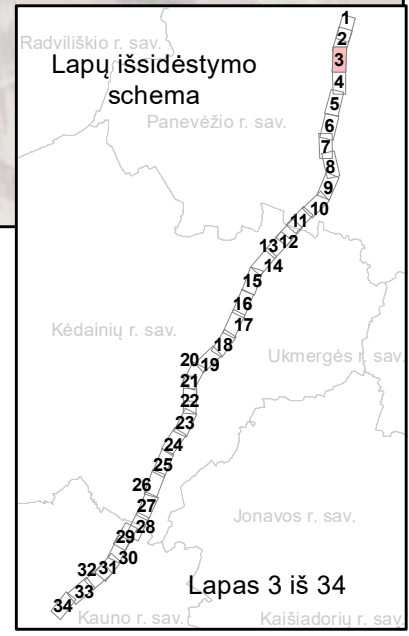

Žinduolių radavietės PŪV aplinkoje

- A8 kelio sprendiniai (1 alternatyva)
- A8 kelio sprendiniai (2 alternatyva)
- ⊙ A8 kelio piketai
- ▲ Susidūrimai su gyvūnais
- SRIS saugomų žinduolių radavietės
- Invaziniai žinduoliai
- 2025 m. žinduolių radavietės
- Stambūs žinduoliai (BIOMON)
- Plėšrūnai (BIOMON)

Trumpiniai

Aus.	Rudasis ausylis	Nykšt.	Šikšniukas nykštukas
Bar.	Barsukas	Pelėaus.	Vandeninis pelėausis
Beb.	Bebras	Plikš.	Dvispalvis plikšnis
Bried.	Briedis	R.Nakv.	Rudasis nakviša
Dan.	Danielius	Stumb.	Stumbras
Eln.	Taurusis elnias	Š.Šikš.	Šiaurinis šikšnis
Kiaun.	Kiaunė (miškinė/akmeninė)	Šern.	Šermuonėlis
Kišk.	Kiškis (pilkasis/baltasis)	Šern.	Šernas
Lok.	Rudasis lokys	Šešk.	Šeškas
Lūš.	Lūšis	Ūsūr.	Ūsurinis šuo
M.Nakv.	Mažasis nakviša	V.Šikš.	Vėlyvasis šikšnis
Mang.	Paprastasis mangutas	Vilk.	Vilkas
Mieg.	Lazdyninė miegapelė	Vov.	Voverė
N.Šikš.	Natuzijaus šikšniukas	Žeb.	Žebenškštis