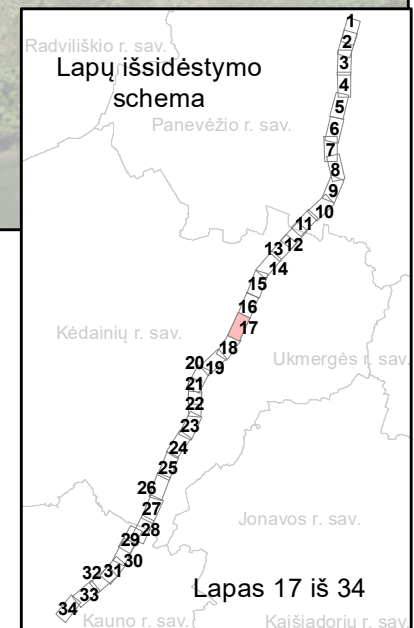

Žinduolių radavietės PŪV aplinkoje

- A8 kelio sprendiniai (1 alternatyva)
- A8 kelio sprendiniai (2 alternatyva)
- A8 kelio piketai
- Susidūrimai su gyvūnais
- SRIS saugomų žinduolių radavietės
- Invaziniai žinduoliai
- 2025 m. žinduolių radavietės
- Stambūs žinduoliai (BIOMON)
- Plėšrūnai (BIOMON)

Trumpiniai	
Aus.	Rudasis ausylis
Bar.	Barsukas
Beb.	Bebras
Bried.	Briedis
Dan.	Danielius
Eln.	Taurasis elnias
Kiaun.	Kiaunė (miškinė/akmeninė)
Kišk.	Kiškis (pilkasis/baltasis)
Lok.	Rudasis lokys
Lūš.	Lūšis
M.Nakv.	Mažasis nakviša
Mang.	Paprastasis mangutas
Mieg.	Lazdyninė miegapelė
N.Šikš.	Natuzijaus šikšniukas
Nykšt.	Šikšniukas nykštukas
Pelėaus.	Vandeninis pelėausis
Plikš.	Dvispalvis plikšnys
R.Nakv.	Rudasis nakviša
Stumb.	Stumbras
Š.Šikš.	Šiaurinis šikšnys
Šern.	Šermuonėlis
Šern.	Šernas
Šešk.	Šeškas
Ūšūr.	Ūsurinis ūso
V.Šikš.	Vėlyvasis šikšnys
Vilk.	Vilkas
Vov.	Voverė
Žeb.	Žebenktis