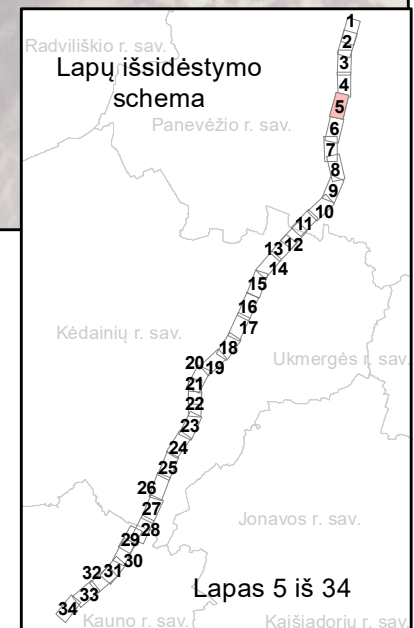

Trumpiniai

Aus.	Rudasis ausylis	Nykšt.	Šikšniukas nykštukas
Bar.	Barsukas	Pelėaus.	Vandeninis pelėausis
Beb.	Bebras	Plikš.	Dvispalvis plikšnys
Bried.	Briedis	R.Nakv.	Rudasis nakviša
Dan.	Danielius	Stumb.	Stumbras
Eln.	Taurusis elnias	Š.Šikš.	Šiaurinis šikšnys
Kiaun.	Kiaunė (miškinė/akmeninė)	Šern.	Šermuonėlis
Kišk.	Kiškis (pilkasis/baltasis)	Šern.	Šernas
Lok.	Rudasis lokys	Šešk.	Šeškas
Lūš.	Lūšis	Ūšūr.	Ūsurinis šuo
M.Nakv.	Mažasis nakviša	V.Šikš.	Vėlyvasis šikšnys
Mang.	Paprastasis mangutas	Vilk.	Vilkas
Mieg.	Lazdyninė miegapelė	Vov.	Voverė
N.Šikš.	Natūrijaus šikšniukas	Žeb.	Žebenktis