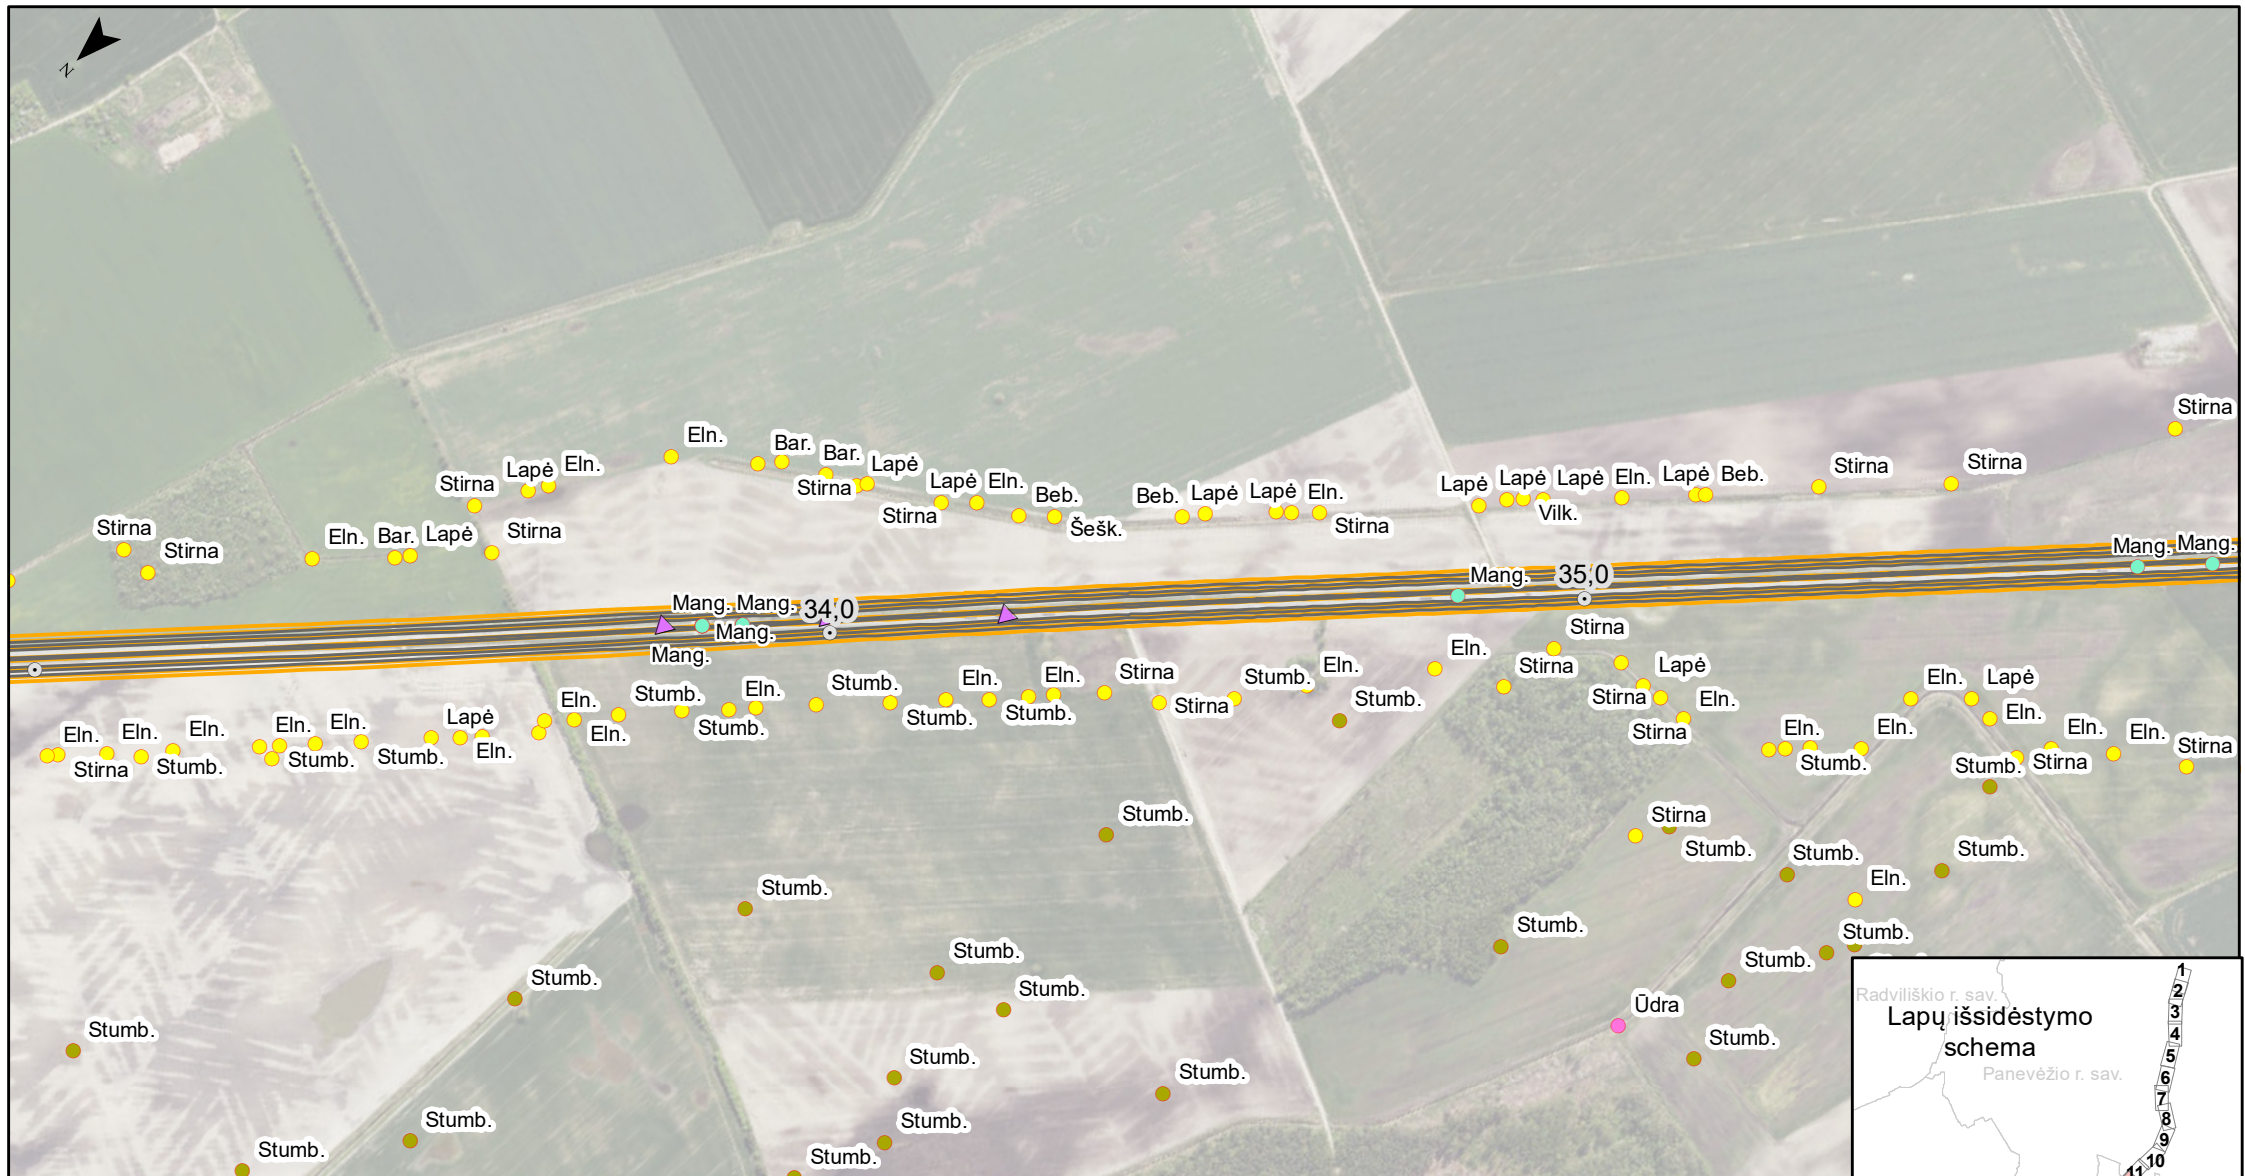

Žinduolių radavietės PŪV aplinkoje

- A8 kelio sprendiniai (1 alternatyva)
- A8 kelio sprendiniai (2 alternatyva)
- ⊙ A8 kelio piketai
- ▲ Susidūrimai su gyvūnais
- SRIS saugomų žinduolių radavietės
- Invaziniai žinduoliai
- 2025 m. žinduolių radavietės
- Stambūs žinduoliai (BIOMON)
- Plėšrūnai (BIOMON)

Trumpiniai			
Aus.	Rudasis ausylis	Nykšt.	Šikšniukas nykštukas
Bar.	Barsukas	Pelėaus.	Vandeninis pelėausis
Beb.	Bebras	Plikš.	Dvispalvis plikšnys
Bried.	Briedis	R.Nakv.	Rudasis nakviša
Dan.	Danielius	Stumb.	Stumbras
Eln.	Taurusis elnias	Š.Šikš.	Šiaurinis šikšnys
Kiaun.	Kiaunė (miškinė/akmeninė)	Šerm.	Šermuonėlis
Kišk.	Kiškis (pilkasis/baltasis)	Šern.	Šernas
Lok.	Rudasis lokys	Šešk.	Šeškas
Lūš.	Lūšis	Ūsūr.	Ūsurinis šuo
M.Nakv.	Mažasis nakviša	V.Šikš.	Vėlyvasis šikšnys
Mang.	Paprastasis mangutas	Vilk.	Vilkas
Mieg.	Lazdyninė miegapelė	Vov.	Voverė
N.Šikš.	Natuzijaus šikšniukas	Žeb.	Žebenktis