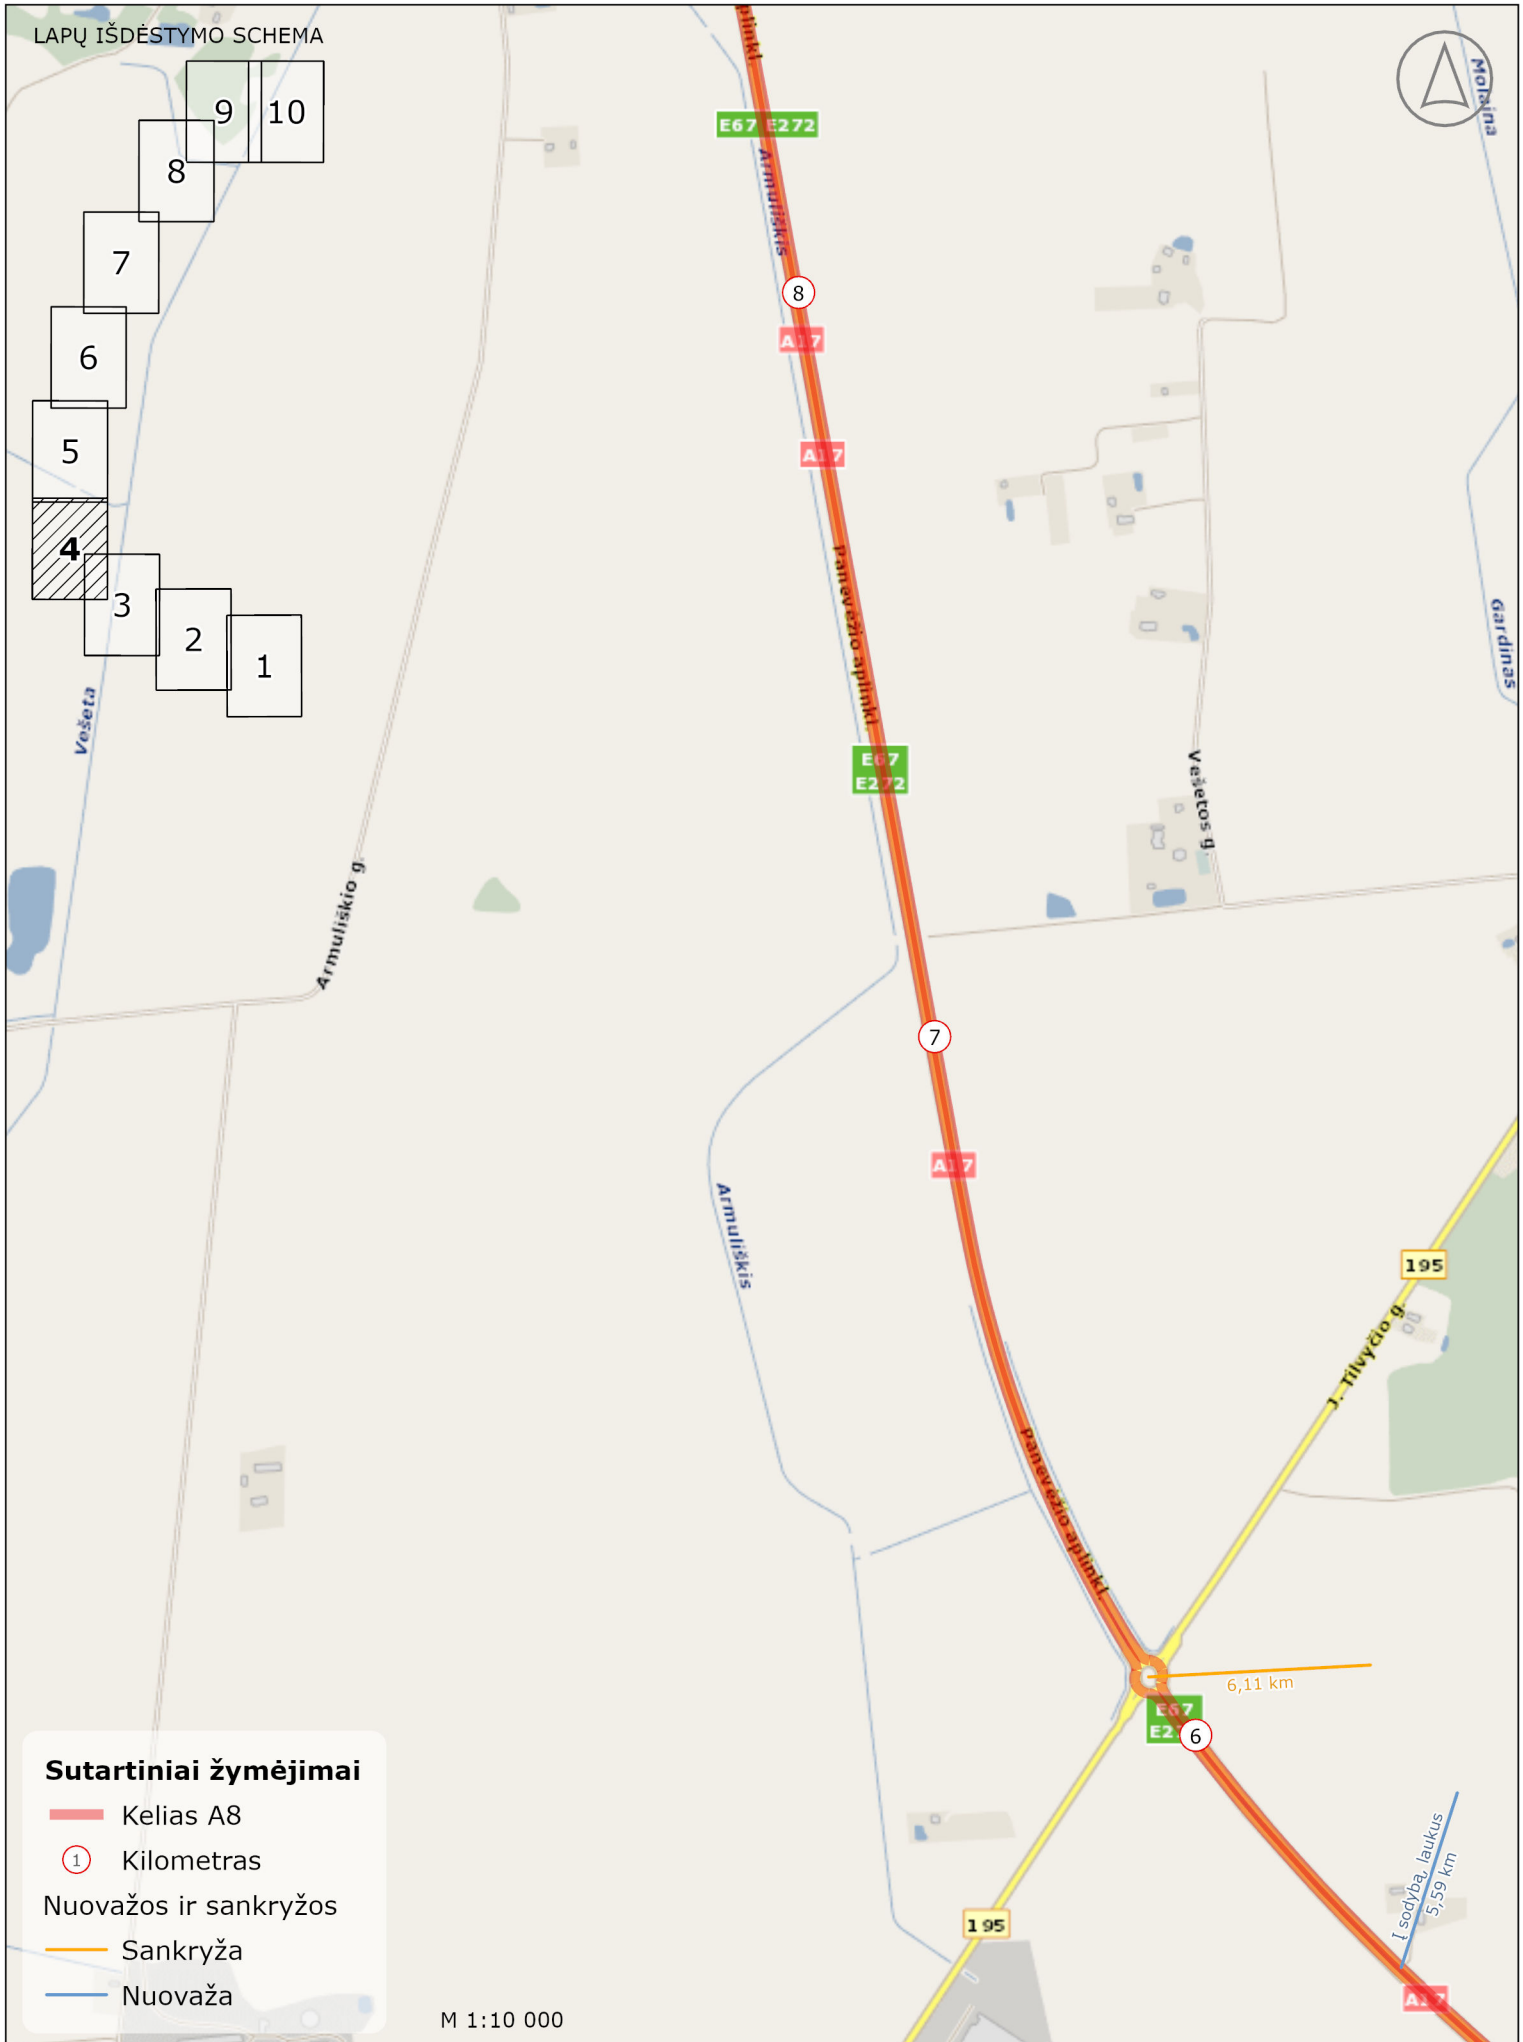

A27

Pamolainių g.

5

Iš poilsio aikštelės  
4,58 km

I poilsio aikštelę  
4,46 km

E67  
E272

I laukus  
4,26 km

4

Panevėžio aplinkl.

Gardinas

Eglynų g.

**Sutartiniai žymėjimai**

— Keltas A8

① Kilometras

Nuovažos ir sankryžos

— Sankryža

— Nuovaža

**Sutartiniai žymėjimai**

- Kelias A8
- Kilometras
- Nuovažos ir sankryžos
- Sankryža
- Nuovaža

LAPŲ IŠDĖSTYMO SCHEMA

**Sutartiniai žymėjimai**

- Kelias A8
- Kilometras
- Nuovažos ir sankryžos
- Sankryža
- Nuovaža