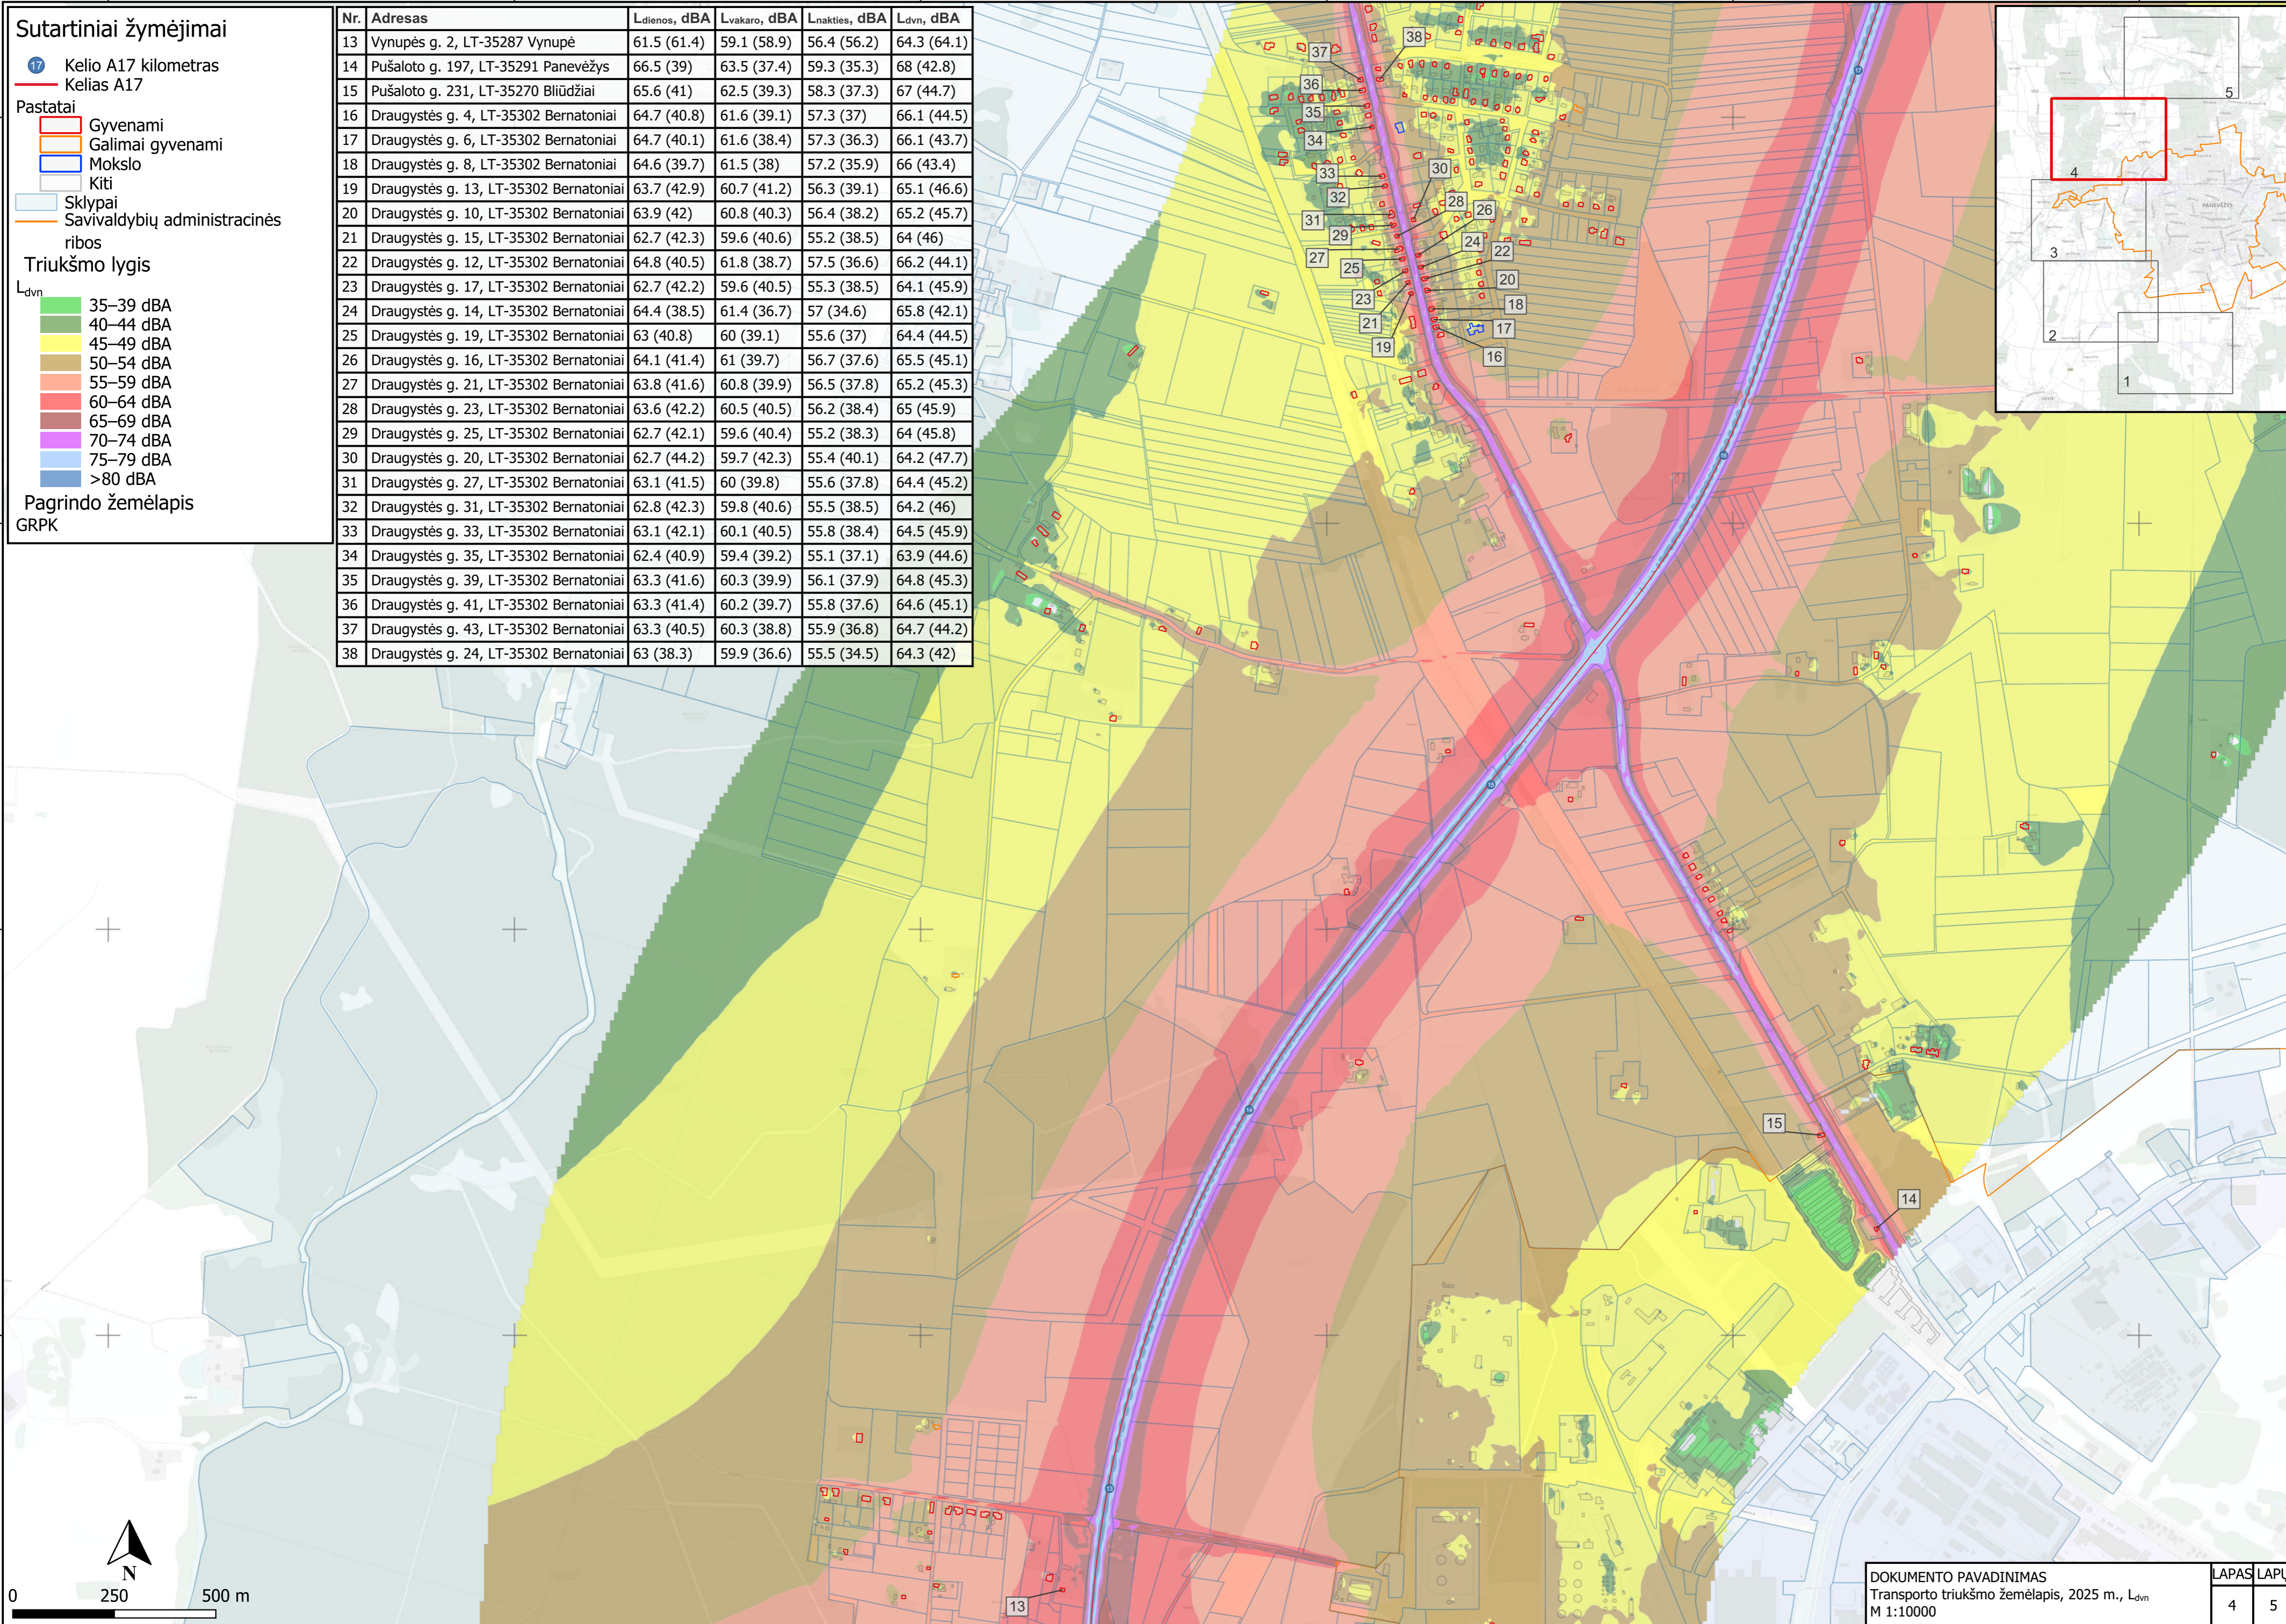

Nr.	Adresas	Ldienos, dBA	Lvakaro, dBA	Lnakties, dBA	Ldvn, dBA
13	Vynupės g. 2, LT-35287 Vynupė	61.5 (61.4)	59.1 (58.9)	56.4 (56.2)	64.3 (64.1)
14	Pušaloto g. 197, LT-35291 Panevėžys	66.5 (39)	63.5 (37.4)	59.3 (35.3)	68 (42.8)
15	Pušaloto g. 231, LT-35270 Bliūdžiai	65.6 (41)	62.5 (39.3)	58.3 (37.3)	67 (44.7)
16	Draugystės g. 4, LT-35302 Bernatoniai	64.7 (40.8)	61.6 (39.1)	57.3 (37)	66.1 (44.5)
17	Draugystės g. 6, LT-35302 Bernatoniai	64.7 (40.1)	61.6 (38.4)	57.3 (36.3)	66.1 (43.7)
18	Draugystės g. 8, LT-35302 Bernatoniai	64.6 (39.7)	61.5 (38)	57.2 (35.9)	66 (43.4)
19	Draugystės g. 13, LT-35302 Bernatoniai	63.7 (42.9)	60.7 (41.2)	56.3 (39.1)	65.1 (46.6)
20	Draugystės g. 10, LT-35302 Bernatoniai	63.9 (42)	60.8 (40.3)	56.4 (38.2)	65.2 (45.7)
21	Draugystės g. 15, LT-35302 Bernatoniai	62.7 (42.3)	59.6 (40.6)	55.2 (38.5)	64 (46)
22	Draugystės g. 12, LT-35302 Bernatoniai	64.8 (40.5)	61.8 (38.7)	57.5 (36.6)	66.2 (44.1)
23	Draugystės g. 17, LT-35302 Bernatoniai	62.7 (42.2)	59.6 (40.5)	55.3 (38.5)	64.1 (45.9)
24	Draugystės g. 14, LT-35302 Bernatoniai	64.4 (38.5)	61.4 (36.7)	57 (34.6)	65.8 (42.1)
25	Draugystės g. 19, LT-35302 Bernatoniai	63 (40.8)	60 (39.1)	55.6 (37)	64.4 (44.5)
26	Draugystės g. 16, LT-35302 Bernatoniai	64.1 (41.4)	61 (39.7)	56.7 (37.6)	65.5 (45.1)
27	Draugystės g. 21, LT-35302 Bernatoniai	63.8 (41.6)	60.8 (39.9)	56.5 (37.8)	65.2 (45.3)
28	Draugystės g. 23, LT-35302 Bernatoniai	63.6 (42.2)	60.5 (40.5)	56.2 (38.4)	65 (45.9)
29	Draugystės g. 25, LT-35302 Bernatoniai	62.7 (42.1)	59.6 (40.4)	55.2 (38.3)	64 (45.8)
30	Draugystės g. 20, LT-35302 Bernatoniai	62.7 (44.2)	59.7 (42.3)	55.4 (40.1)	64.2 (47.7)
31	Draugystės g. 27, LT-35302 Bernatoniai	63.1 (41.5)	60 (39.8)	55.6 (37.8)	64.4 (45.2)
32	Draugystės g. 31, LT-35302 Bernatoniai	62.8 (42.3)	59.8 (40.6)	55.5 (38.5)	64.2 (46)
33	Draugystės g. 33, LT-35302 Bernatoniai	63.1 (42.1)	60.1 (40.5)	55.8 (38.4)	64.5 (45.9)
34	Draugystės g. 35, LT-35302 Bernatoniai	62.4 (40.9)	59.4 (39.2)	55.1 (37.1)	63.9 (44.6)
35	Draugystės g. 39, LT-35302 Bernatoniai	63.3 (41.6)	60.3 (39.9)	56.1 (37.9)	64.8 (45.3)
36	Draugystės g. 41, LT-35302 Bernatoniai	63.3 (41.4)	60.2 (39.7)	55.8 (37.6)	64.6 (45.1)
37	Draugystės g. 43, LT-35302 Bernatoniai	63.3 (40.5)	60.3 (38.8)	55.9 (36.8)	64.7 (44.2)
38	Draugystės g. 24, LT-35302 Bernatoniai	63 (38.3)	59.9 (36.6)	55.5 (34.5)	64.3 (42)