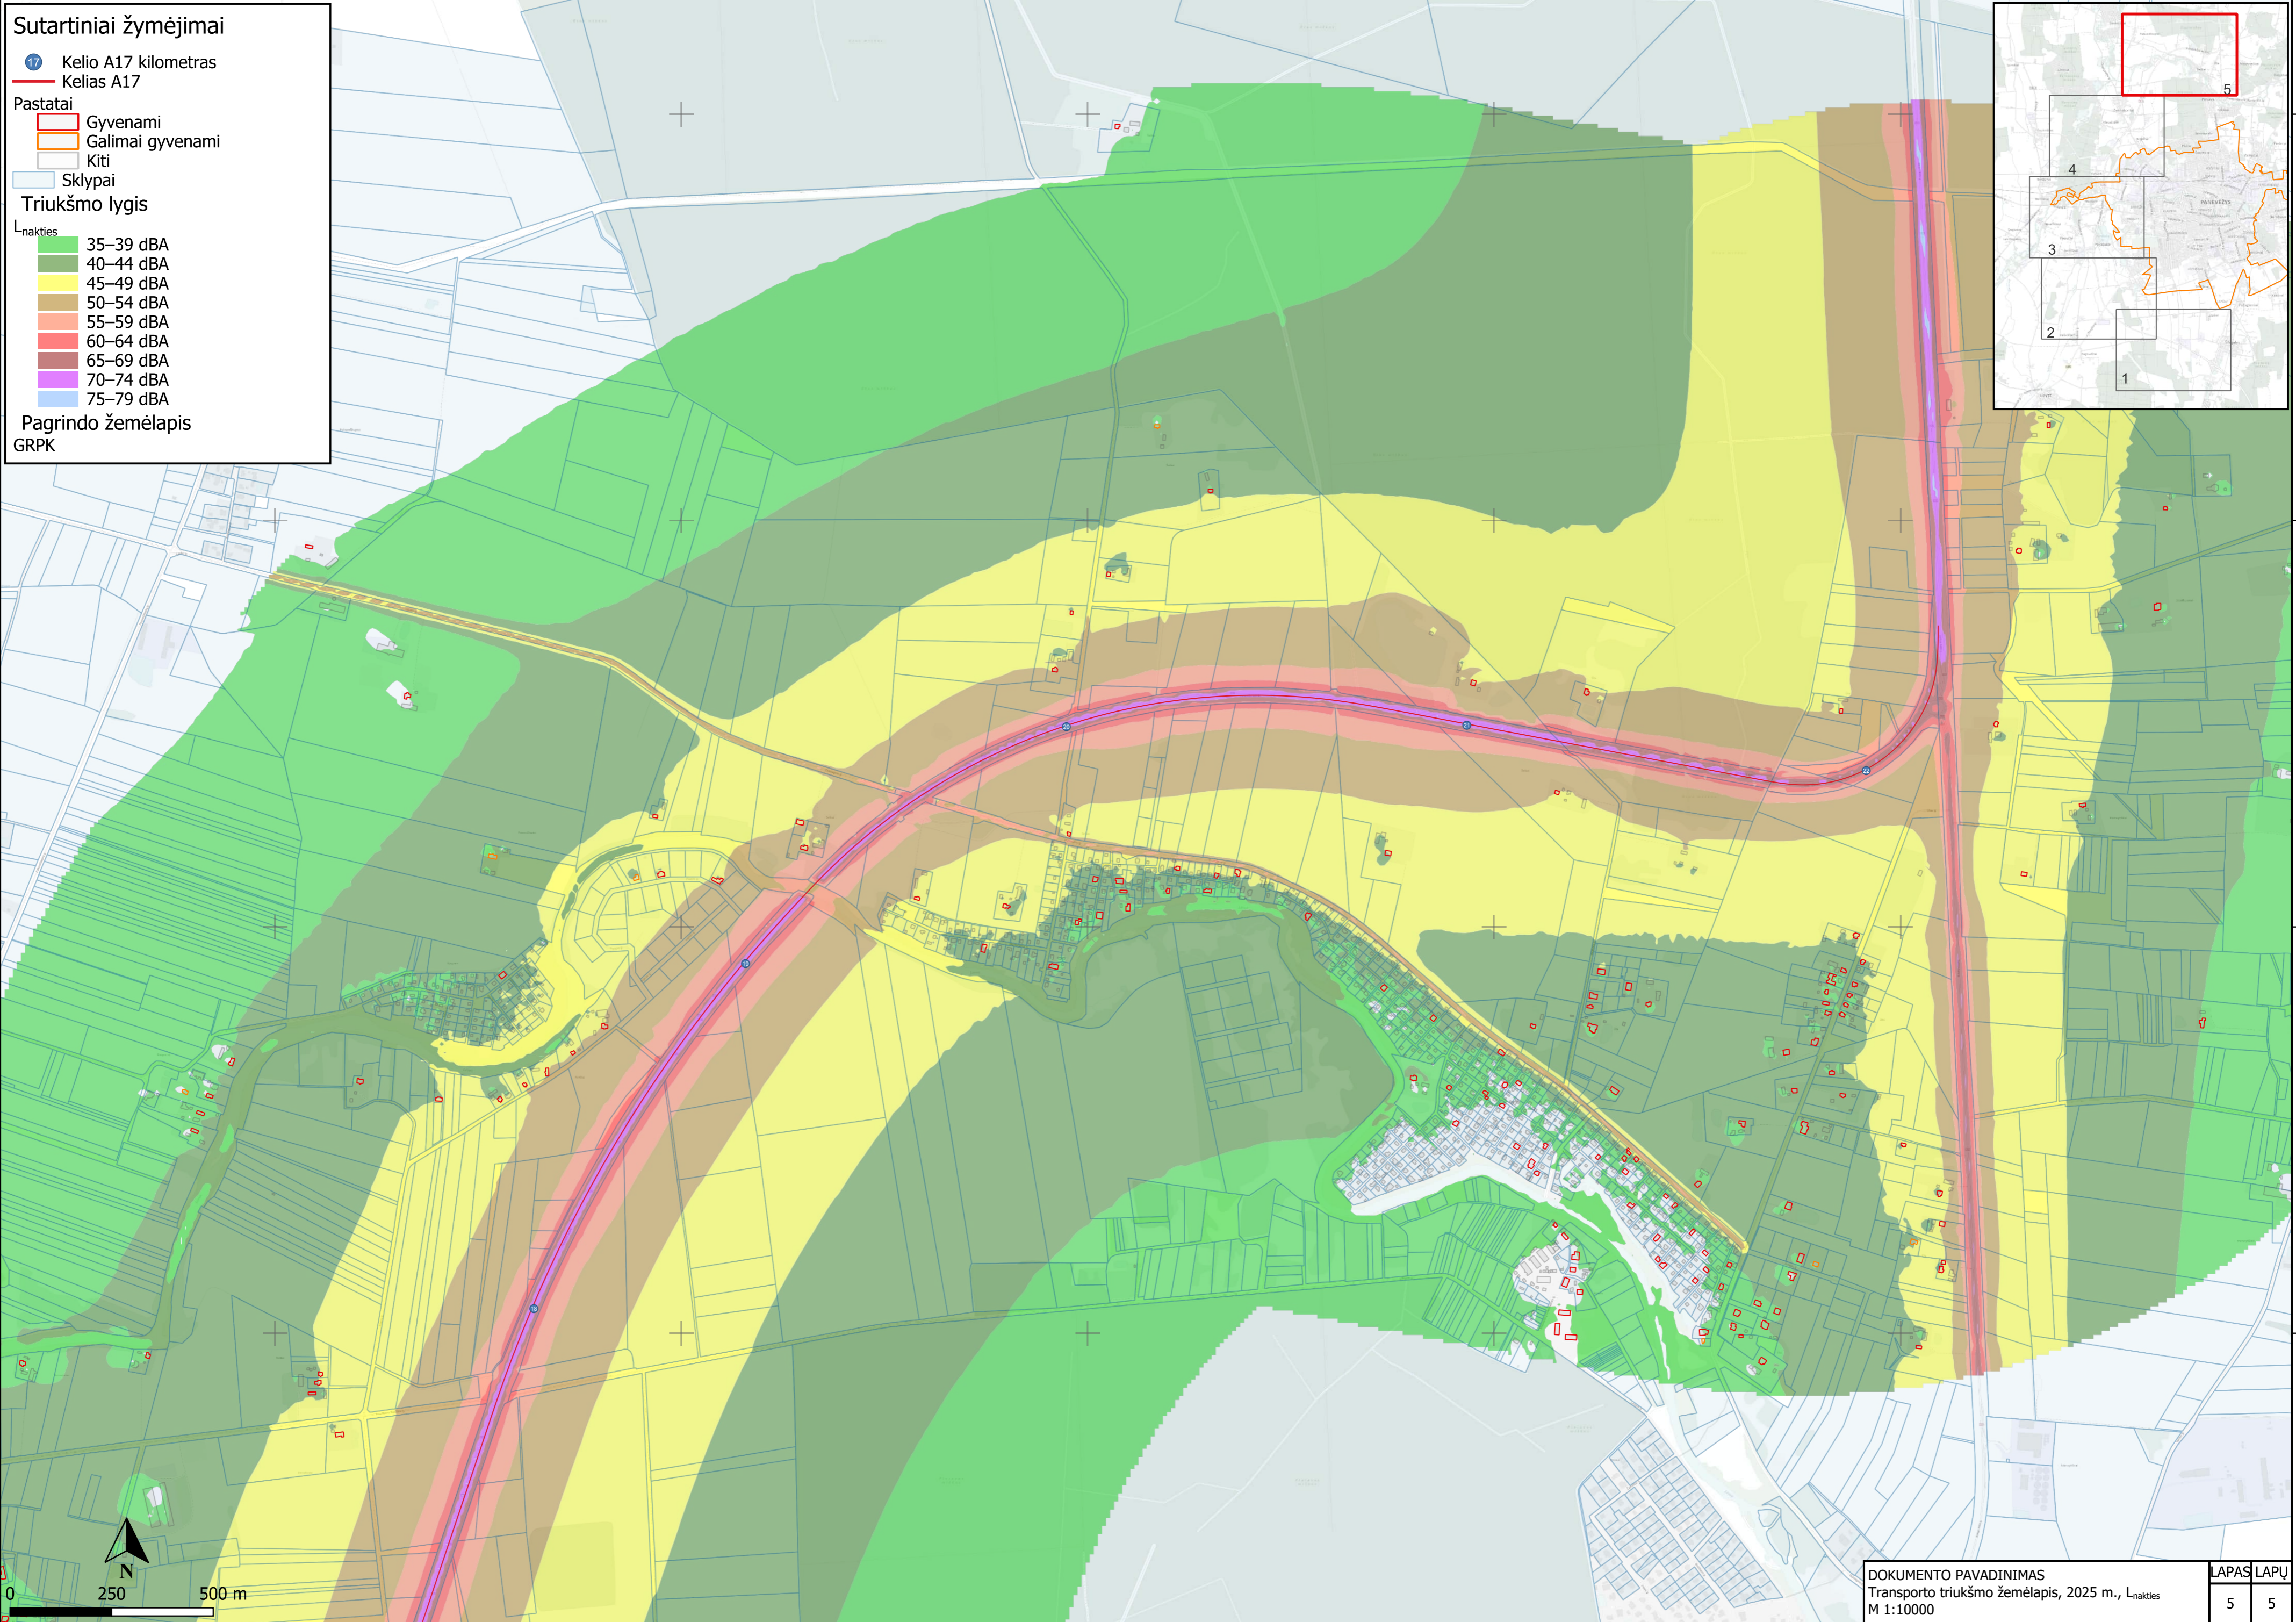

Sutartiniai žymėjimai

17 Kelio A17 kilometras
— Kelias A17

Pastatai
□ Gyvenami
□ Galimai gyvenami
□ Kiti
□ Sklypai

Triukšmo lygis

$L_{nakties}$
■ 35–39 dBA
■ 40–44 dBA
■ 45–49 dBA
■ 50–54 dBA
■ 55–59 dBA
■ 60–64 dBA
■ 65–69 dBA
■ 70–74 dBA
■ 75–79 dBA

Pagrindo žemėlapis
GRPK

Sutartiniai žymėjimai

Kelio A17 kilometras
Kelias A17

Pastatai
Gyvenami
Galimai gyvenami
Kiti
Sklypai

Triukšmo lygis

L_{dvn}
35–39 dBA
40–44 dBA
45–49 dBA
50–54 dBA
55–59 dBA
60–64 dBA
65–69 dBA
70–74 dBA
75–79 dBA
>80 dBA

Pagrindo žemėlapis
GRPK

Nr.	Adresas	L_{dienos}, dBA	L_{vakaro}, dBA	$L_{nakties}$, dBA	L_{dvn}, dBA
1	Pušyno g. 6, LT-38242 Šilagalys	63.7 (42.6)	60.8 (40.9)	57 (38.7)	65.5 (46.2)
2	Miško g. 2B, LT-36220 Šilagalys	63.5 (46.3)	60.5 (44.6)	56.5 (42.3)	65.1 (49.9)