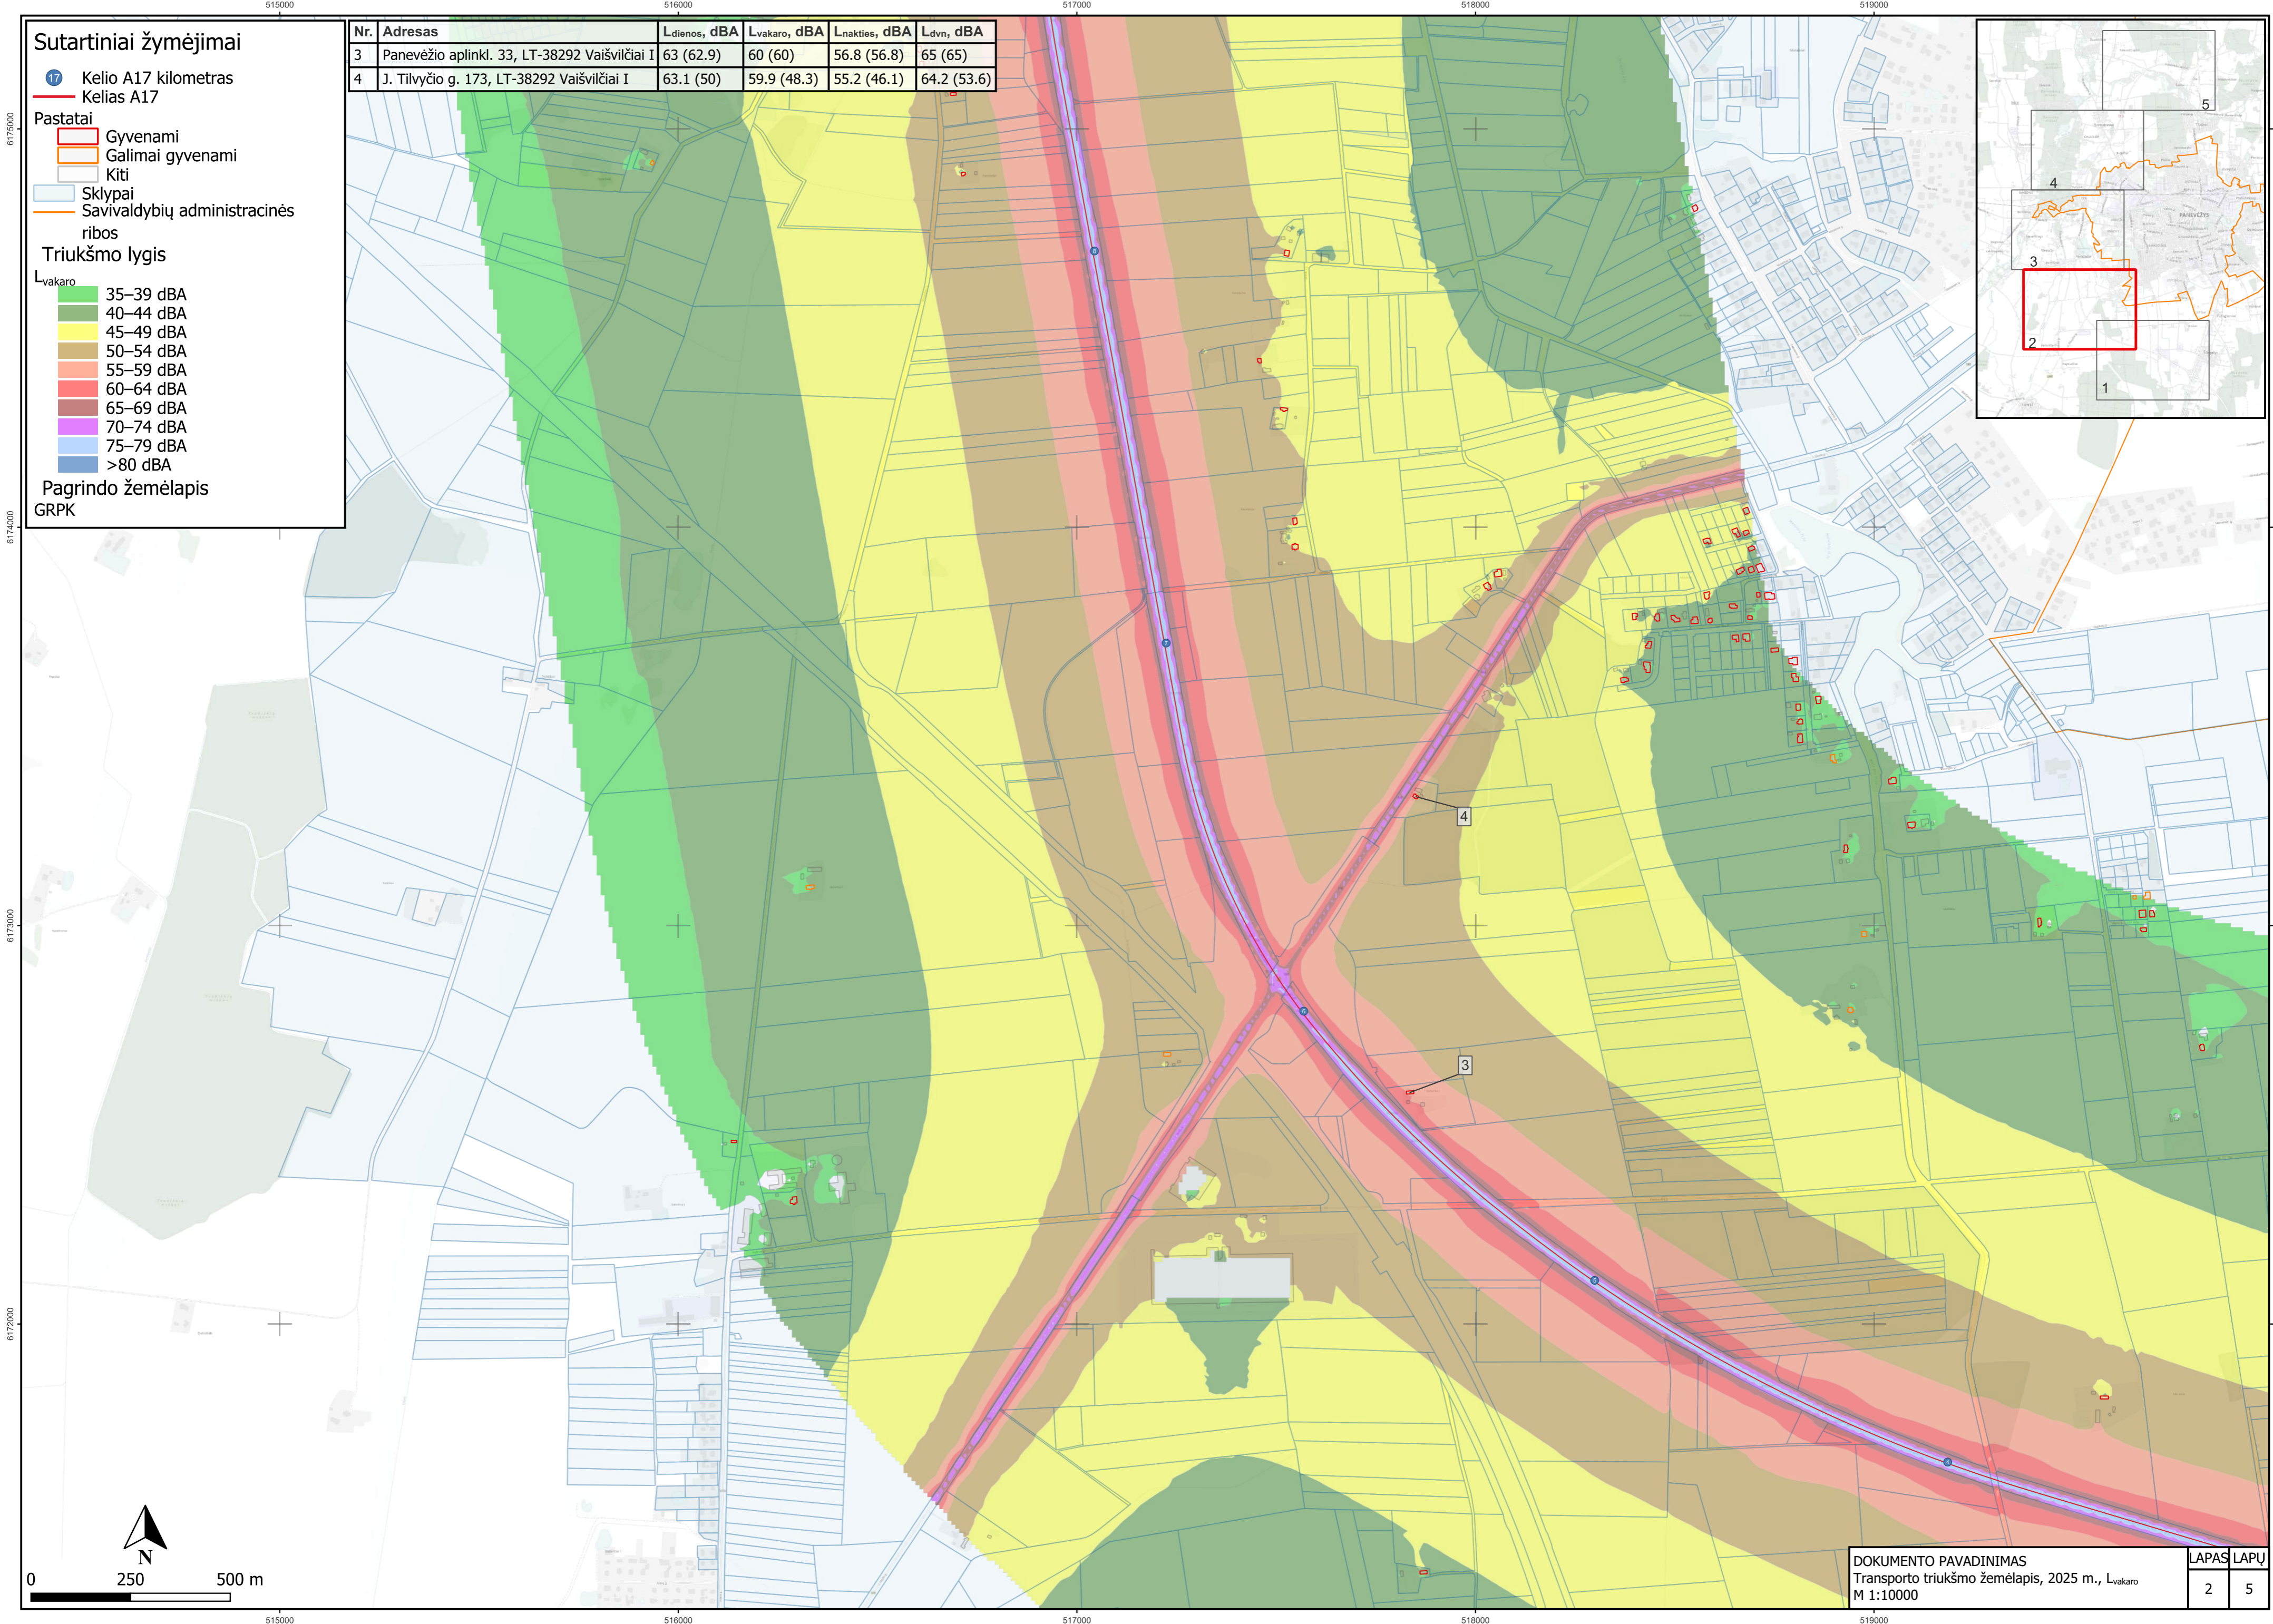

Sutartiniai žymėjimai

- Kelio A17 kilometras
- Kelias A17
- **Pastatai**
  - Gyvenami
  - Galimai gyvenami
  - Kiti
- **Sklypai**
- Savivaldybių administracinės ribos

Triukšmo lygis

1. **L_{vakaro}**
2. 35–39 dBA
   - 40–44 dBA
   - 45–49 dBA
   - 50–54 dBA
   - 55–59 dBA
   - 60–64 dBA
   - 65–69 dBA
   - 70–74 dBA
   - 75–79 dBA
   - >80 dBA

Pagrindo žemėlapis
GRPK

Nr.	Adresas	Ldienos, dBA	Lvakaro, dBA	Lnakties, dBA	Ldvn, dBA
3	Panevėžio aplinkl. 33, LT-38292 Vaisvilčiai I	63 (62.9)	60 (60)	56.8 (56.8)	65 (65)
4	J. Tilvyčio g. 173, LT-38292 Vaisvilčiai I	63.1 (50)	59.9 (48.3)	55.2 (46.1)	64.2 (53.6)