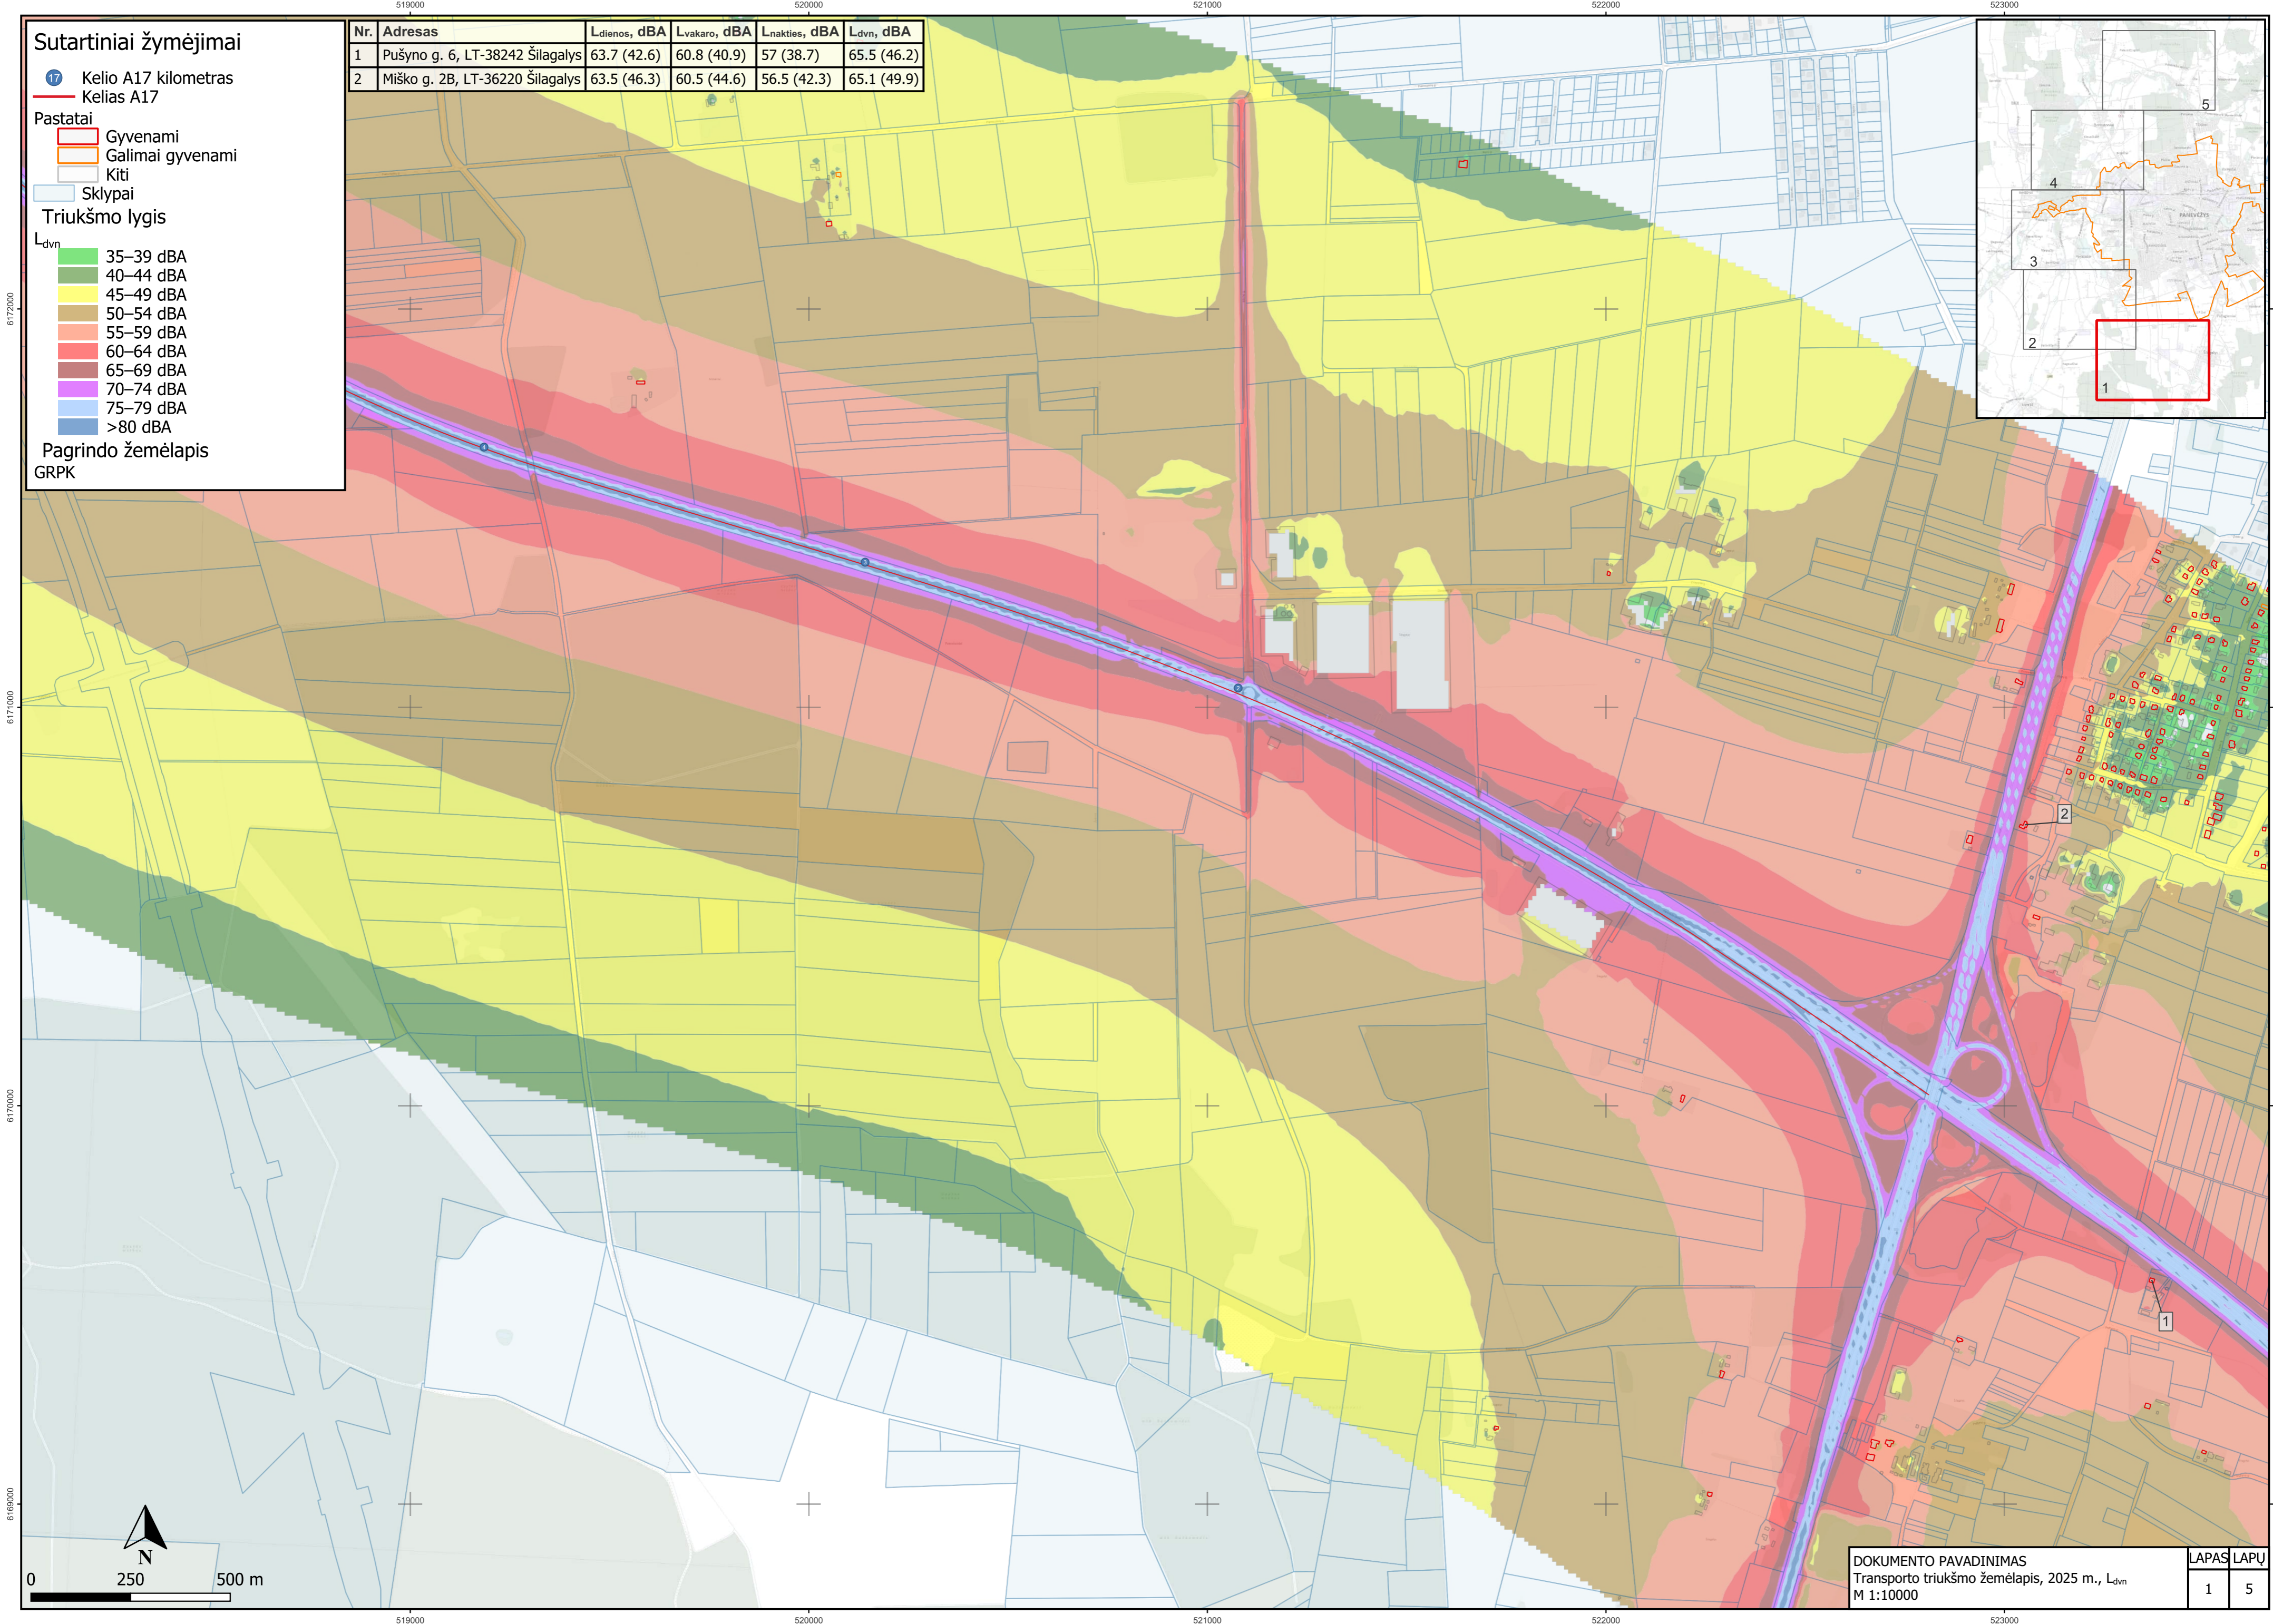

Sutartiniai žymėjimai

Kelio A17 kilometras
Kelias A17

Pastatai
Gyvenami
Galimai gyvenami
Kiti
Sklypai

Triukšmo lygis

L_{dvn}
35–39 dBA
40–44 dBA
45–49 dBA
50–54 dBA
55–59 dBA
60–64 dBA
65–69 dBA
70–74 dBA
75–79 dBA
>80 dBA

Pagrindo žemėlapis
GRPK

Nr.	Adresas	L_{dienos}, dBA	L_{vakaro}, dBA	$L_{nakties}$, dBA	L_{dvn}, dBA
1	Pušyno g. 6, LT-38242 Šilagalys	63.7 (42.6)	60.8 (40.9)	57 (38.7)	65.5 (46.2)
2	Miško g. 2B, LT-36220 Šilagalys	63.5 (46.3)	60.5 (44.6)	56.5 (42.3)	65.1 (49.9)