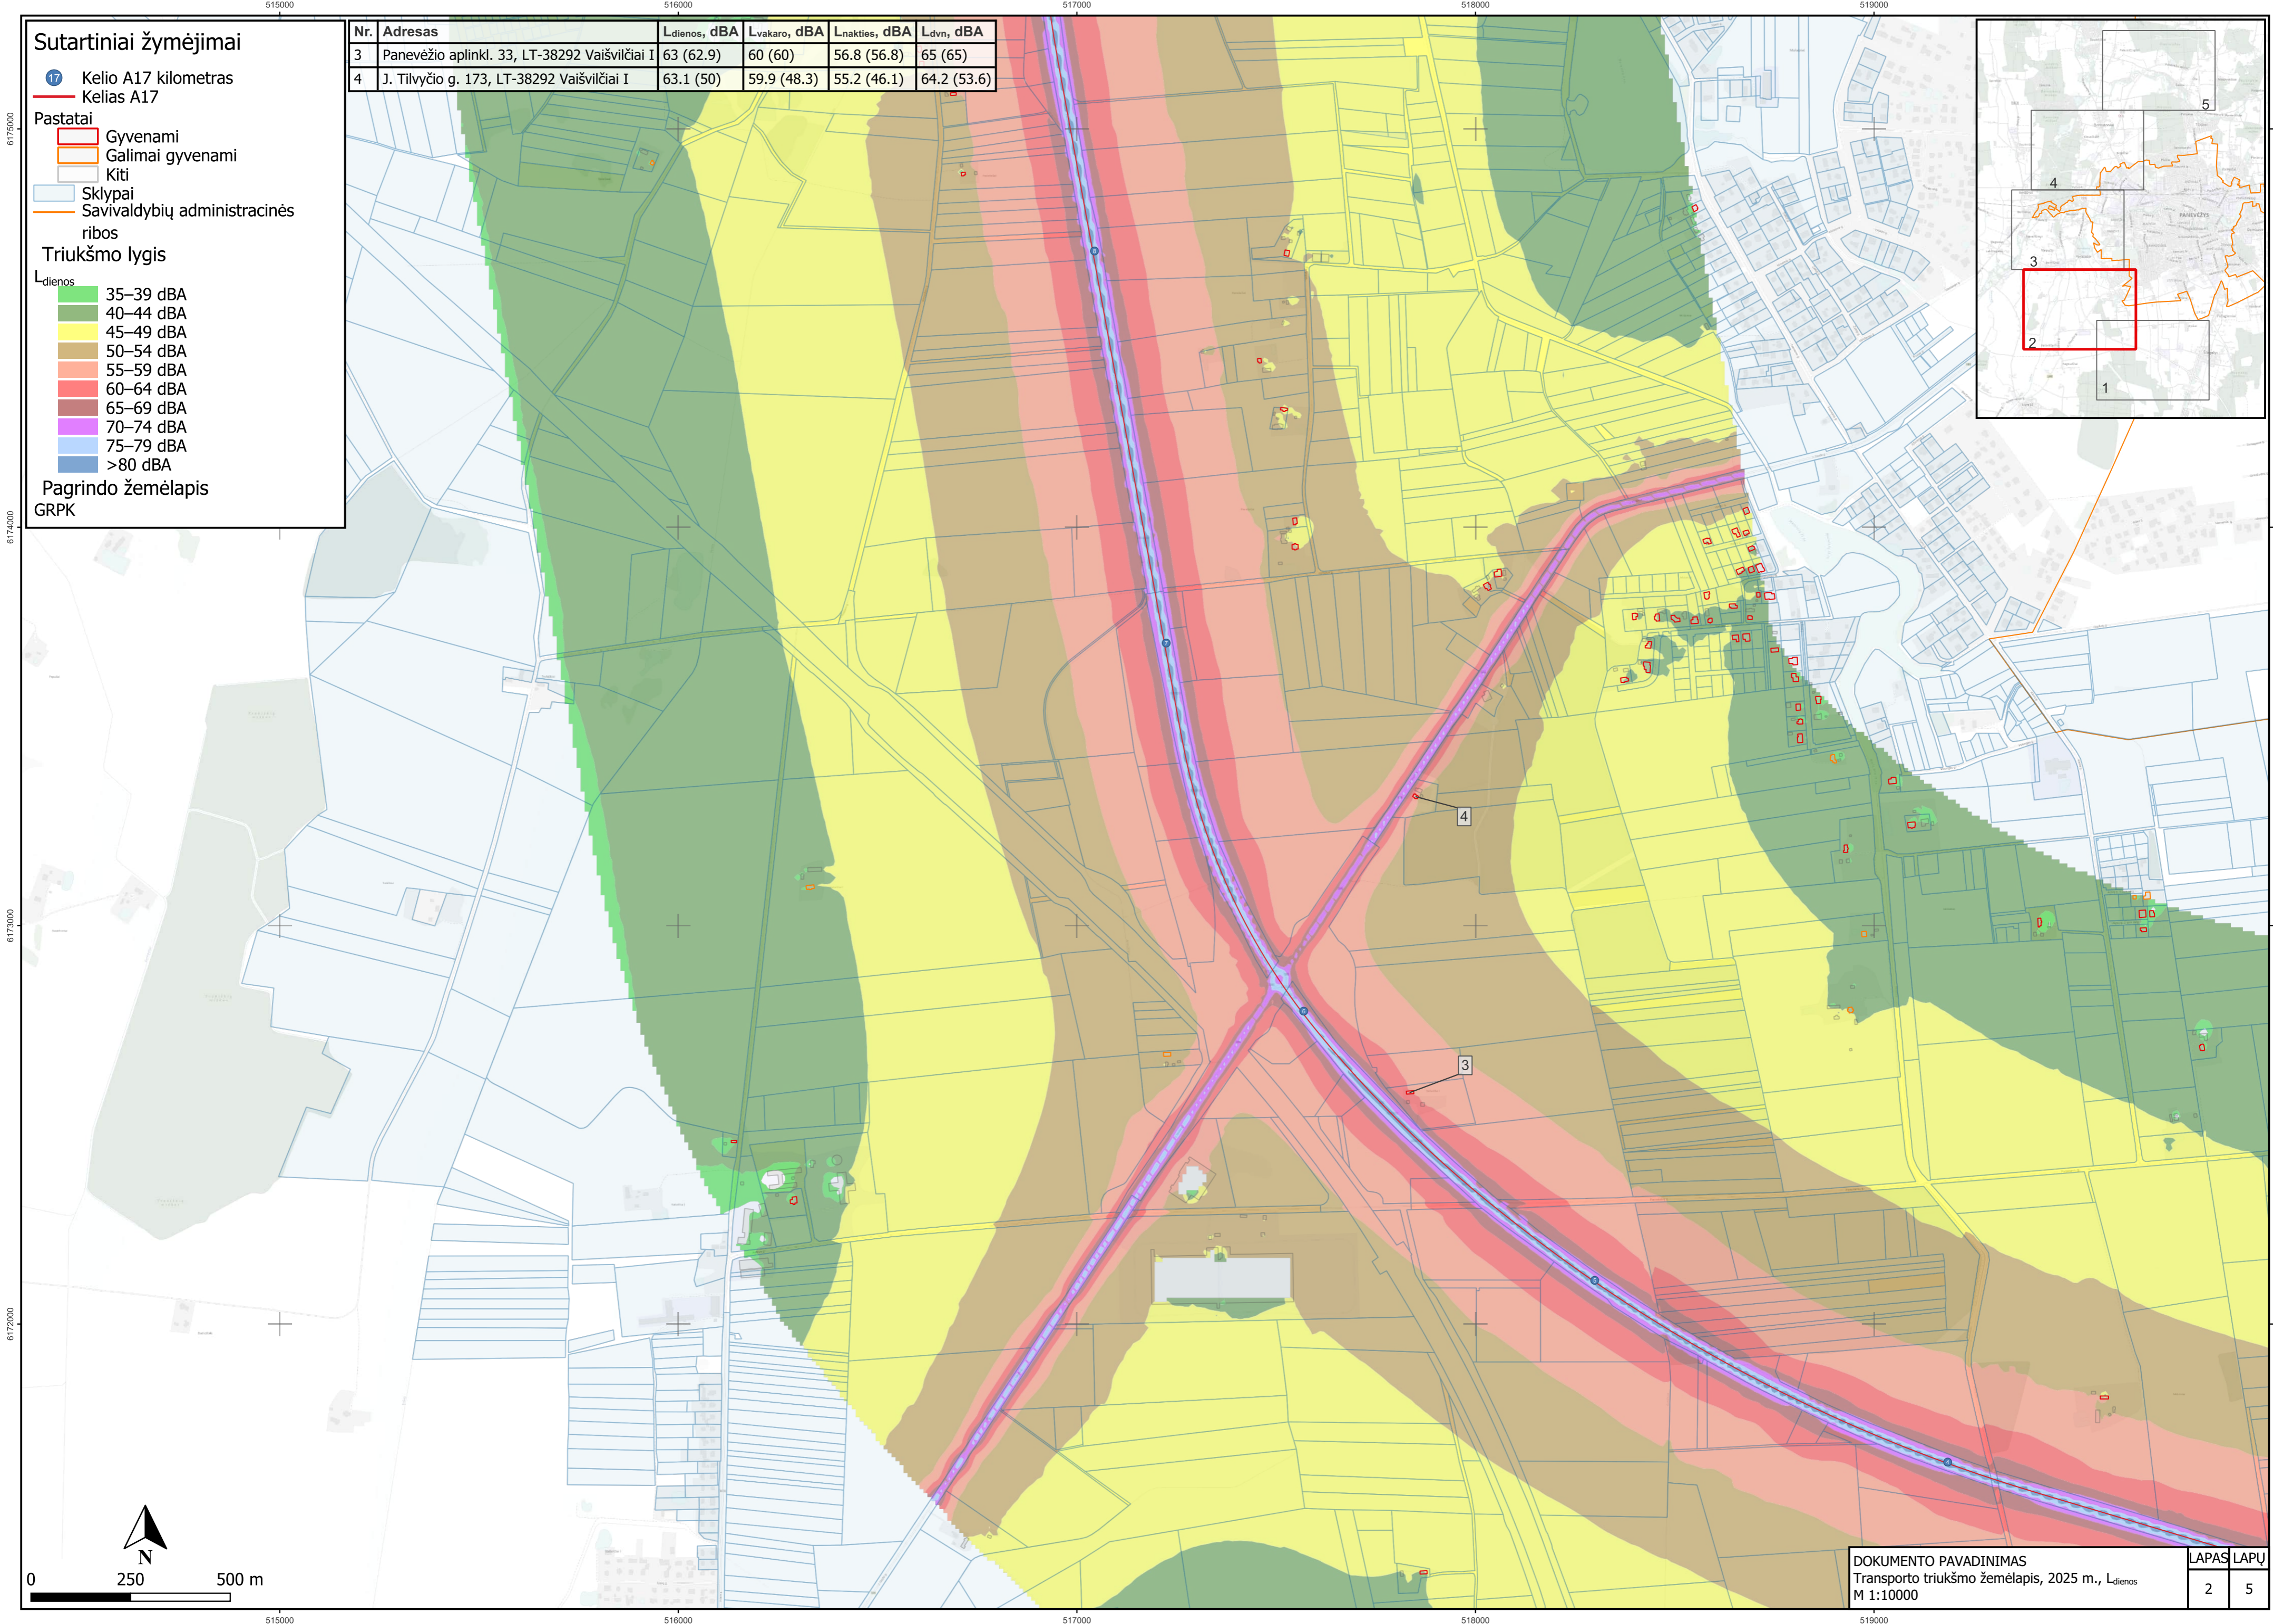

Sutartiniai žymėjimai

- Kelio A17 kilometras
- Kelias A17
- **Pastatai**
  - Gyvenami
  - Galimai gyvenami
  - Kiti
- Sklypai
- Savivaldybių administracinės ribos

Triukšmo lygis

1. **L_{dienos}**
2. 35–39 dBA
   - 40–44 dBA
   - 45–49 dBA
   - 50–54 dBA
   - 55–59 dBA
   - 60–64 dBA
   - 65–69 dBA
   - 70–74 dBA
   - 75–79 dBA
   - >80 dBA

Pagrindo žemėlapis
GRPK

Nr.	Adresas	L_{dienos}, dBA	L_{vakaro}, dBA	L_{nakties}, dBA	L_{dvn}, dBA
3	Panevėžio aplinkl. 33, LT-38292 Vaisvilčiai I	63 (62.9)	60 (60)	56.8 (56.8)	65 (65)
4	J. Tilvyčio g. 173, LT-38292 Vaisvilčiai I	63.1 (50)	59.9 (48.3)	55.2 (46.1)	64.2 (53.6)