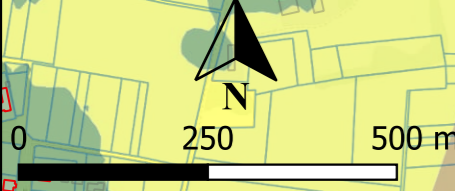

Sutartiniai žymėjimai

17 Kelio A17 kilometras
Kelias A17

Pastatai
Gyvenami
Galimai gyvenami
Kiti

Sklypai

Triukšmo lygis
L_{dienos}
35–39 dBA
40–44 dBA
45–49 dBA
50–54 dBA
55–59 dBA
60–64 dBA
65–69 dBA
70–74 dBA
>80 dBA

Pagrindo žemėlapis
GRPK

6187000
6186000
6185000
6184000

520000
521000
522000
523000