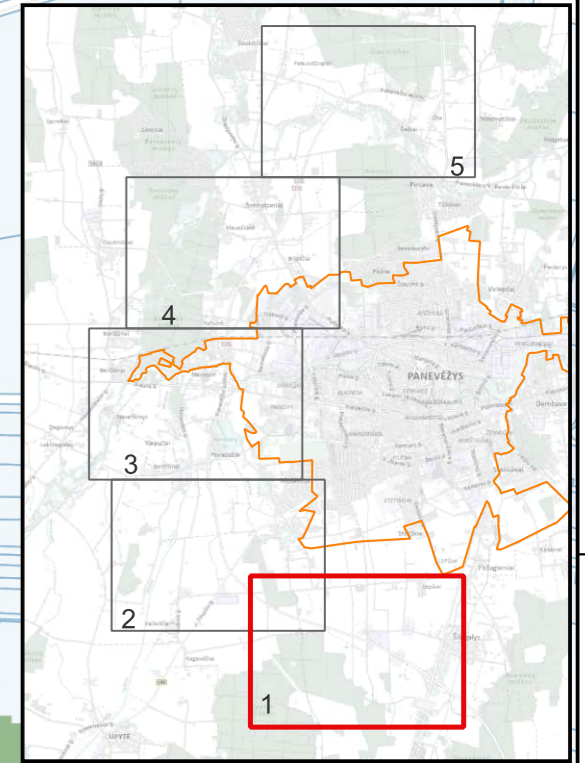

Sutartiniai žymėjimai

Kelio A17 kilometras
Kelias A17

Pastatai
Gyvenami
Galimai gyvenami
Kiti
Sklypai

Triukšmo lygis

L_{nakties}
35–39 dBA
40–44 dBA
45–49 dBA
50–54 dBA
55–59 dBA
60–64 dBA
65–69 dBA
70–74 dBA
75–79 dBA

Pagrindo žemėlapis
GRPK

Nr.	Adresas	L_{dienos}, dBA	L_{vakaro}, dBA	L_{nakties}, dBA	L_{dvn}, dBA
1	Pušyno g. 6, LT-38242 Šilagalys	63.7 (42.6)	60.8 (40.9)	57 (38.7)	65.5 (46.2)
2	Miško g. 2B, LT-36220 Šilagalys	63.5 (46.3)	60.5 (44.6)	56.5 (42.3)	65.1 (49.9)