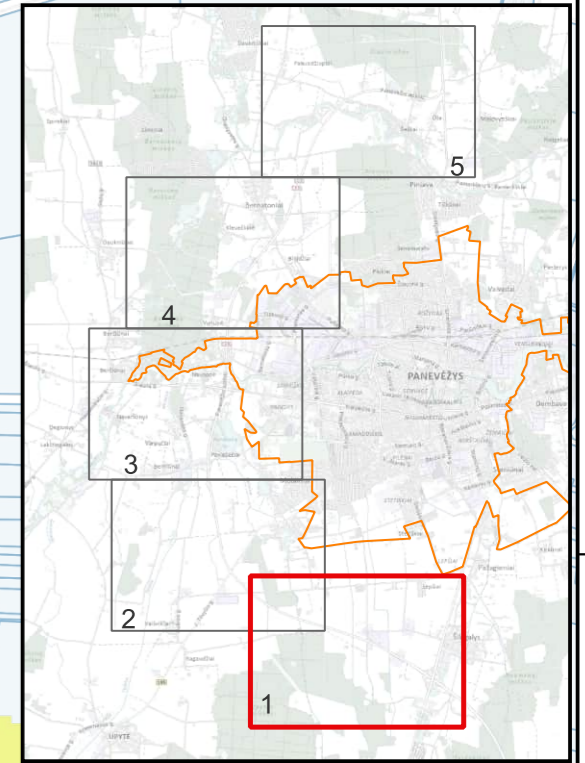

Sutartiniai žymėjimai

Kelio A17 kilometras
 Kelias A17

Pastatai
 Gyvenami
 Galimai gyvenami
 Kiti
 Sklypai

Triukšmo lygis

L_{dienos}
 35–39 dBA
 40–44 dBA
 45–49 dBA
 50–54 dBA
 55–59 dBA
 60–64 dBA
 65–69 dBA
 70–74 dBA
 75–79 dBA
 >80 dBA

Pagrindo žemėlapis
 GRPK

Nr.	Adresas	L _{dienos} , dBA	L _{vakaro} , dBA	L _{nakties} , dBA	L _{davn} , dBA
1	Pušyno g. 6, LT-38242 Šilagalys	63.7 (42.6)	60.8 (40.9)	57 (38.7)	65.5 (46.2)
2	Miško g. 2B, LT-36220 Šilagalys	63.5 (46.3)	60.5 (44.6)	56.5 (42.3)	65.1 (49.9)