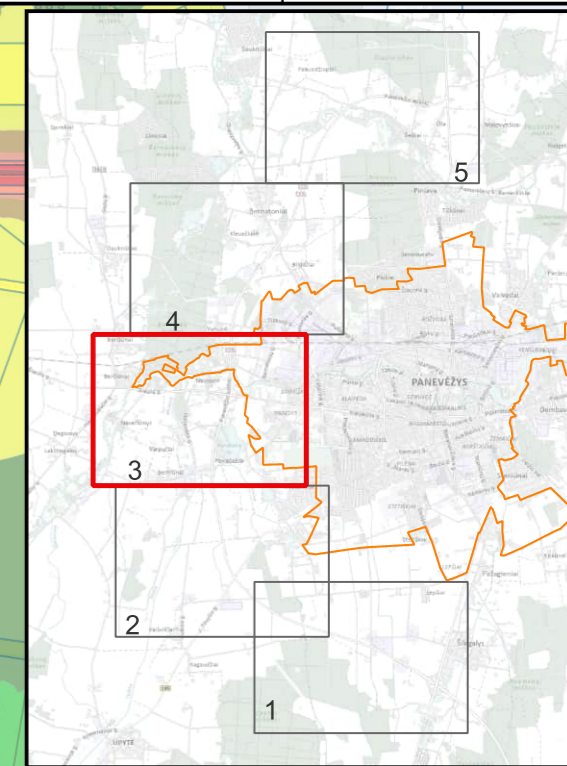

Sutartiniai žymėjimai

- Kelio A17 kilometras
- Kelias A17
- **Pastatai**
  - Gyvenami
  - Galimai gyvenami
  - Kiti
- **Sklypai**
- Savivaldybių administracinės ribos
- **Triukšmo lygis**
- **L_{nakties}**
  - 35–39 dBA
  - 40–44 dBA
  - 45–49 dBA
  - 50–54 dBA
  - 55–59 dBA
  - 60–64 dBA
  - 65–69 dBA
  - 70–74 dBA
  - 75–79 dBA
- **Pagrindo žemėlapis**
- **GRPK**

Nr.	Adresas	Ldienes, dBA	Lvakaro, dBA	Lnakties, dBA	Ldvn, dBA
5	Žemynos g. 28, LT-38366 Pavišečiai	61.5 (61.3)	58.5 (58.3)	55.3 (55.1)	63.5 (63.4)
6	Austėjos aklg. 3, LT-38366 Pavišečiai	61.4 (61.3)	58.4 (58.3)	55.2 (55.1)	63.4 (63.3)
7	Trakų g. 2, LT-38366 Nausodė	64.6 (64.6)	61.5 (61.5)	58.2 (58.2)	66.5 (66.5)
8	Trakų g. 3, LT-38366 Nausodė	62.2 (62.2)	59.2 (59.2)	56 (55.9)	64.3 (64.2)
9	Šiaulių g. 15, LT-38366 Nausodė	61.5 (57)	58.9 (54.5)	55.4 (51.8)	63.6 (59.7)
10	Šiaulių g. 11, LT-38366 Nausodė	62 (61.5)	59.2 (58.5)	56 (55.4)	64.2 (63.6)
11	Viktorinės g. 27A, LT-35290 Panevėžys	56.2 (53.2)	57.4 (50.1)	55.7 (47)	62.6 (55.2)
12	J. Janonio g. 64D, LT-35289 Panevėžys	62.6 (62.4)	60.5 (60.2)	58.1 (57.6)	65.8 (65.4)