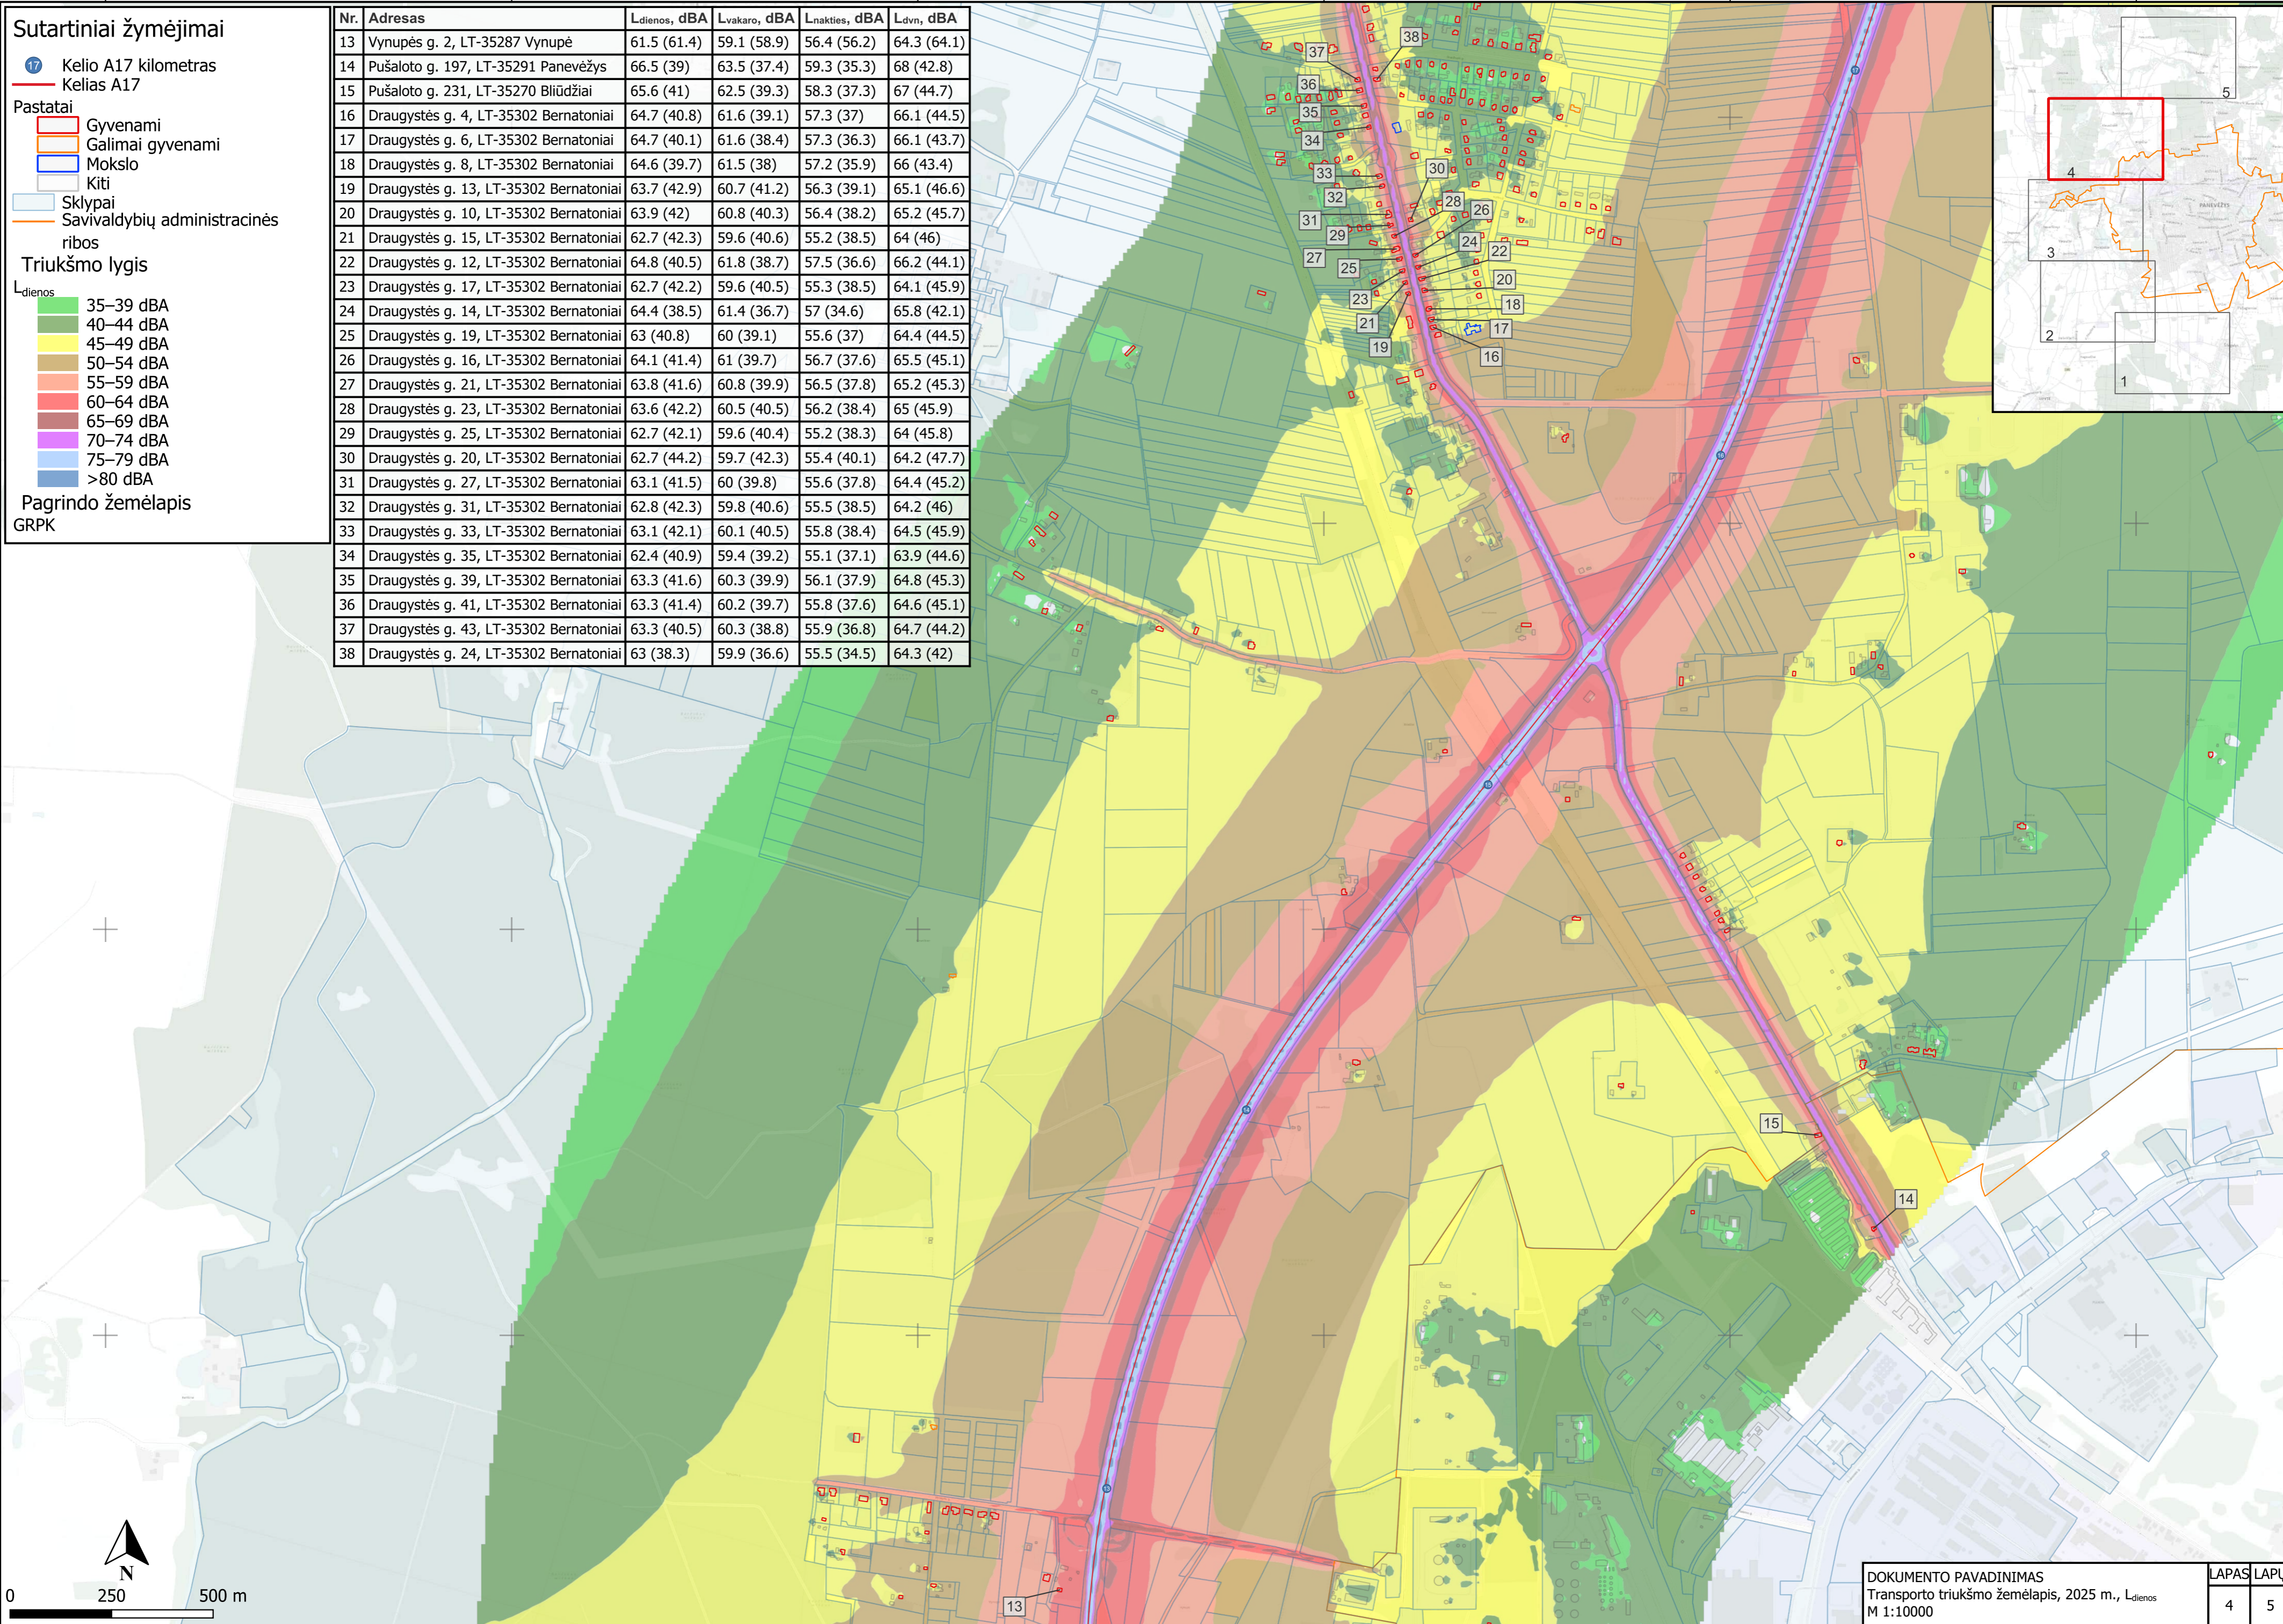

Nr.	Adresas	Ldienos, dBA	Lvakaro, dBA	Lnakties, dBA	Ldvn, dBA
13	Vynupės g. 2, LT-35287 Vynupė	61.5 (61.4)	59.1 (58.9)	56.4 (56.2)	64.3 (64.1)
14	Pušaloto g. 197, LT-35291 Panevėžys	66.5 (39)	63.5 (37.4)	59.3 (35.3)	68 (42.8)
15	Pušaloto g. 231, LT-35270 Bliūdžiai	65.6 (41)	62.5 (39.3)	58.3 (37.3)	67 (44.7)
16	Draugystės g. 4, LT-35302 Bernatoniai	64.7 (40.8)	61.6 (39.1)	57.3 (37)	66.1 (44.5)
17	Draugystės g. 6, LT-35302 Bernatoniai	64.7 (40.1)	61.6 (38.4)	57.3 (36.3)	66.1 (43.7)
18	Draugystės g. 8, LT-35302 Bernatoniai	64.6 (39.7)	61.5 (38)	57.2 (35.9)	66 (43.4)
19	Draugystės g. 13, LT-35302 Bernatoniai	63.7 (42.9)	60.7 (41.2)	56.3 (39.1)	65.1 (46.6)
20	Draugystės g. 10, LT-35302 Bernatoniai	63.9 (42)	60.8 (40.3)	56.4 (38.2)	65.2 (45.7)
21	Draugystės g. 15, LT-35302 Bernatoniai	62.7 (42.3)	59.6 (40.6)	55.2 (38.5)	64 (46)
22	Draugystės g. 12, LT-35302 Bernatoniai	64.8 (40.5)	61.8 (38.7)	57.5 (36.6)	66.2 (44.1)
23	Draugystės g. 17, LT-35302 Bernatoniai	62.7 (42.2)	59.6 (40.5)	55.3 (38.5)	64.1 (45.9)
24	Draugystės g. 14, LT-35302 Bernatoniai	64.4 (38.5)	61.4 (36.7)	57 (34.6)	65.8 (42.1)
25	Draugystės g. 19, LT-35302 Bernatoniai	63 (40.8)	60 (39.1)	55.6 (37)	64.4 (44.5)
26	Draugystės g. 16, LT-35302 Bernatoniai	64.1 (41.4)	61 (39.7)	56.7 (37.6)	65.5 (45.1)
27	Draugystės g. 21, LT-35302 Bernatoniai	63.8 (41.6)	60.8 (39.9)	56.5 (37.8)	65.2 (45.3)
28	Draugystės g. 23, LT-35302 Bernatoniai	63.6 (42.2)	60.5 (40.5)	56.2 (38.4)	65 (45.9)
29	Draugystės g. 25, LT-35302 Bernatoniai	62.7 (42.1)	59.6 (40.4)	55.2 (38.3)	64 (45.8)
30	Draugystės g. 20, LT-35302 Bernatoniai	62.7 (44.2)	59.7 (42.3)	55.4 (40.1)	64.2 (47.7)
31	Draugystės g. 27, LT-35302 Bernatoniai	63.1 (41.5)	60 (39.8)	55.6 (37.8)	64.4 (45.2)
32	Draugystės g. 31, LT-35302 Bernatoniai	62.8 (42.3)	59.8 (40.6)	55.5 (38.5)	64.2 (46)
33	Draugystės g. 33, LT-35302 Bernatoniai	63.1 (42.1)	60.1 (40.5)	55.8 (38.4)	64.5 (45.9)
34	Draugystės g. 35, LT-35302 Bernatoniai	62.4 (40.9)	59.4 (39.2)	55.1 (37.1)	63.9 (44.6)
35	Draugystės g. 39, LT-35302 Bernatoniai	63.3 (41.6)	60.3 (39.9)	56.1 (37.9)	64.8 (45.3)
36	Draugystės g. 41, LT-35302 Bernatoniai	63.3 (41.4)	60.2 (39.7)	55.8 (37.6)	64.6 (45.1)
37	Draugystės g. 43, LT-35302 Bernatoniai	63.3 (40.5)	60.3 (38.8)	55.9 (36.8)	64.7 (44.2)
38	Draugystės g. 24, LT-35302 Bernatoniai	63 (38.3)	59.9 (36.6)	55.5 (34.5)	64.3 (42)