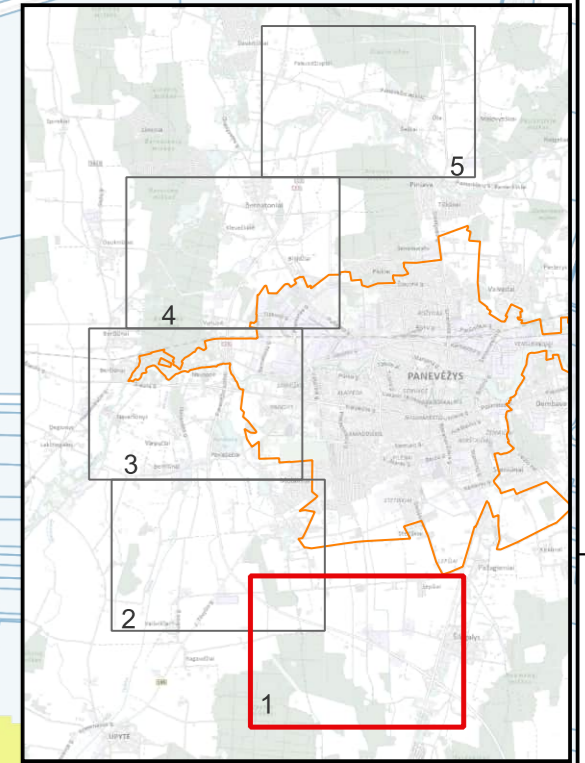

Sutartiniai žymėjimai

Kelio A17 kilometras
Kelias A17

Pastatai
Gyvenami
Galimai gyvenami
Kiti
Sklypai

Triukšmo lygis

L_{vakaro}
35–39 dBA
40–44 dBA
45–49 dBA
50–54 dBA
55–59 dBA
60–64 dBA
65–69 dBA
70–74 dBA
75–79 dBA
>80 dBA

Pagrindo žemėlapis
GRPK

Nr.	Adresas	L_{dienos}, dBA	L_{vakaro}, dBA	L_{nakties}, dBA	L_{dvn}, dBA
1	Pušyno g. 6, LT-38242 Šilagalys	63.7 (42.6)	60.8 (40.9)	57 (38.7)	65.5 (46.2)
2	Miško g. 2B, LT-36220 Šilagalys	63.5 (46.3)	60.5 (44.6)	56.5 (42.3)	65.1 (49.9)