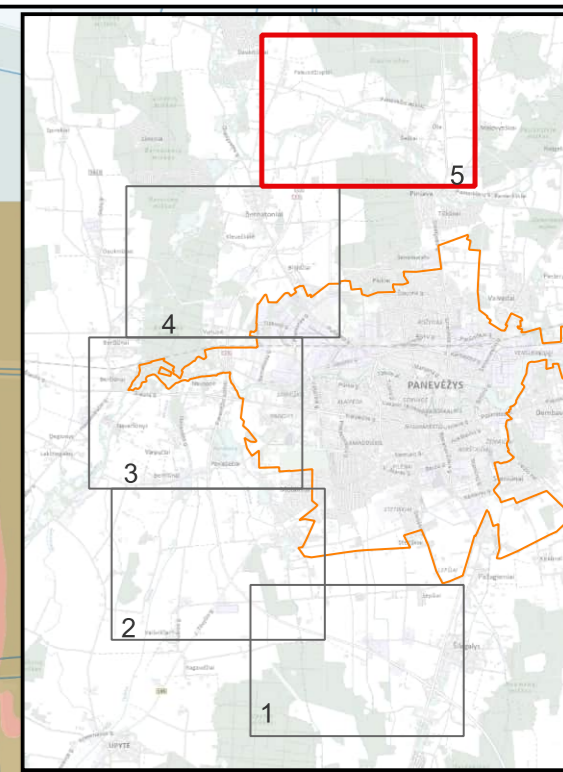

Sutartiniai žymėjimai

Kelio A17 kilometras
 Kelias A17

Pastatai
 Gyvenami
 Galimai gyvenami
 Kiti
 Sklypai

Triukšmo lygis

L_{vakaro}
 35–39 dBA
 40–44 dBA
 45–49 dBA
 50–54 dBA
 55–59 dBA
 60–64 dBA
 65–69 dBA
 70–74 dBA
 75–79 dBA

Pagrindo žemėlapis
GRPK

DOKUMENTO PAVADINIMAS
Transporto triukšmo žemėlapis, 2025 m., L_{vakaro}
M 1:10000

LAPAS	LAPŪ
5	5

6187000
6186000
6185000
6184000

519000 520000 521000 522000 523000

519000 520000 521000 522000 523000

0000819
0000819
0000819
0000819