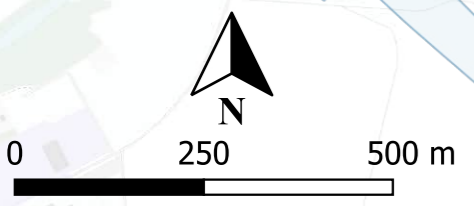

Sutartiniai žymėjimai

- Kelio A17 kilometras
- Kelias A17
- **Pastatai**
  - Gyvenami
  - Galimai gyvenami
  - Kiti
- **Sklypai**
  - Savivaldybių administracinės ribos
- **Triukšmo lygis**
- **L_{dvn}**
  - 35–39 dBA
  - 40–44 dBA
  - 45–49 dBA
  - 50–54 dBA
  - 55–59 dBA
  - 60–64 dBA
  - 65–69 dBA
  - 70–74 dBA
  - 75–79 dBA
  - >80 dBA
- **Pagrindo žemėlapis**
  GRPK

Nr.	Adresas	Ldienes, dBA	Lvakaro, dBA	Lnakties, dBA	Ldvn, dBA
5	Žemynos g. 28, LT-38366 Paviešečiai	61.5 (61.3)	58.5 (58.3)	55.3 (55.1)	63.5 (63.4)
6	Austėjos aklg. 3, LT-38366 Paviešečiai	61.4 (61.3)	58.4 (58.3)	55.2 (55.1)	63.4 (63.3)
7	Trakų g. 2, LT-38366 Nausodė	64.6 (64.6)	61.5 (61.5)	58.2 (58.2)	66.5 (66.5)
8	Trakų g. 3, LT-38366 Nausodė	62.2 (62.2)	59.2 (59.2)	56 (55.9)	64.3 (64.2)
9	Šiaulių g. 15, LT-38366 Nausodė	61.5 (57)	58.9 (54.5)	55.4 (51.8)	63.6 (59.7)
10	Šiaulių g. 11, LT-38366 Nausodė	62 (61.5)	59.2 (58.5)	56 (55.4)	64.2 (63.6)
11	Viktorinės g. 27A, LT-35290 Panevėžys	56.2 (53.2)	57.4 (50.1)	55.7 (47)	62.6 (55.2)
12	J. Janonio g. 64D, LT-35289 Panevėžys	62.6 (62.4)	60.5 (60.2)	58.1 (57.6)	65.8 (65.4)