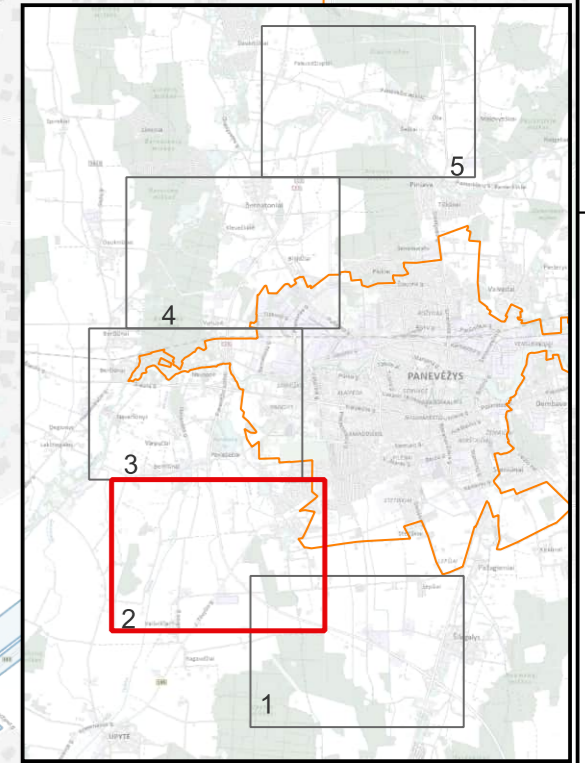

Sutartiniai žymėjimai

- Kelio A17 kilometras
- Kelias A17
- Pastatai**
 - Gyvenami
 - Galimai gyvenami
 - Kiti
- Sklypai
- Savivaldybių administracinės ribos

Triukšmo lygis

- L_{dienos}**
- 35–39 dBA
 - 40–44 dBA
 - 45–49 dBA
 - 50–54 dBA
 - 55–59 dBA
 - 60–64 dBA
 - 65–69 dBA
 - 70–74 dBA
 - 75–79 dBA
 - >80 dBA

Pagrindo žemėlapis
GRPK

Nr.	Adresas	L _{dienos} , dBA	L _{vakaro} , dBA	L _{nakties} , dBA	L _{dvn} , dBA
3	Panevėžio aplinkl. 33, LT-38292 Vaisvilčiai I	63 (62.9)	60 (60)	56.8 (56.8)	65 (65)
4	J. Tilvyčio g. 173, LT-38292 Vaisvilčiai I	63.1 (50)	59.9 (48.3)	55.2 (46.1)	64.2 (53.6)