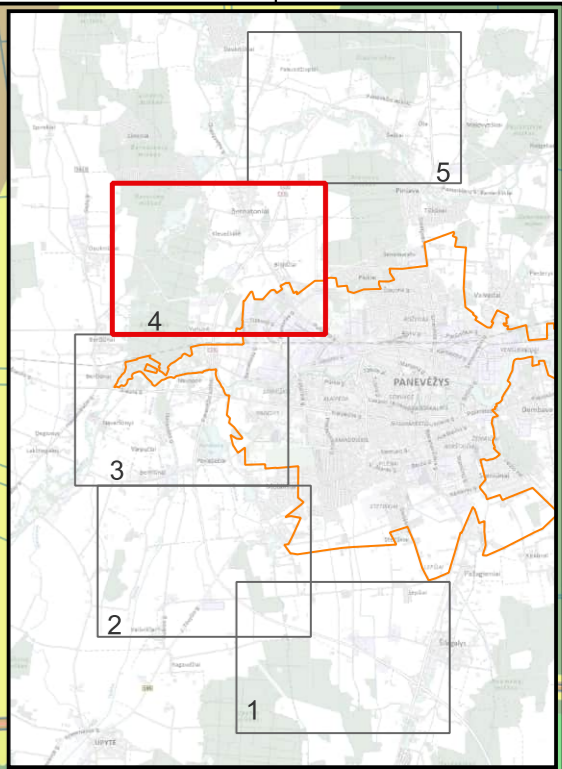

Nr.	Adresas	Ldienos, dBA	Lvakaro, dBA	Lnakties, dBA	Ldvn, dBA
13	Vynupės g. 2, LT-35287 Vynupė	61.5 (61.4)	59.1 (58.9)	56.4 (56.2)	64.3 (64.1)
14	Pušaloto g. 197, LT-35291 Panevėžys	66.5 (39)	63.5 (37.4)	59.3 (35.3)	68 (42.8)
15	Pušaloto g. 231, LT-35270 Bliūdžiai	65.6 (41)	62.5 (39.3)	58.3 (37.3)	67 (44.7)
16	Draugystės g. 4, LT-35302 Bernatoniai	64.7 (40.8)	61.6 (39.1)	57.3 (37)	66.1 (44.5)
17	Draugystės g. 6, LT-35302 Bernatoniai	64.7 (40.1)	61.6 (38.4)	57.3 (36.3)	66.1 (43.7)
18	Draugystės g. 8, LT-35302 Bernatoniai	64.6 (39.7)	61.5 (38)	57.2 (35.9)	66 (43.4)
19	Draugystės g. 13, LT-35302 Bernatoniai	63.7 (42.9)	60.7 (41.2)	56.3 (39.1)	65.1 (46.6)
20	Draugystės g. 10, LT-35302 Bernatoniai	63.9 (42)	60.8 (40.3)	56.4 (38.2)	65.2 (45.7)
21	Draugystės g. 15, LT-35302 Bernatoniai	62.7 (42.3)	59.6 (40.6)	55.2 (38.5)	64 (46)
22	Draugystės g. 12, LT-35302 Bernatoniai	64.8 (40.5)	61.8 (38.7)	57.5 (36.6)	66.2 (44.1)
23	Draugystės g. 17, LT-35302 Bernatoniai	62.7 (42.2)	59.6 (40.5)	55.3 (38.5)	64.1 (45.9)
24	Draugystės g. 14, LT-35302 Bernatoniai	64.4 (38.5)	61.4 (36.7)	57 (34.6)	65.8 (42.1)
25	Draugystės g. 19, LT-35302 Bernatoniai	63 (40.8)	60 (39.1)	55.6 (37)	64.4 (44.5)
26	Draugystės g. 16, LT-35302 Bernatoniai	64.1 (41.4)	61 (39.7)	56.7 (37.6)	65.5 (45.1)
27	Draugystės g. 21, LT-35302 Bernatoniai	63.8 (41.6)	60.8 (39.9)	56.5 (37.8)	65.2 (45.3)
28	Draugystės g. 23, LT-35302 Bernatoniai	63.6 (42.2)	60.5 (40.5)	56.2 (38.4)	65 (45.9)
29	Draugystės g. 25, LT-35302 Bernatoniai	62.7 (42.1)	59.6 (40.4)	55.2 (38.3)	64 (45.8)
30	Draugystės g. 20, LT-35302 Bernatoniai	62.7 (44.2)	59.7 (42.3)	55.4 (40.1)	64.2 (47.7)
31	Draugystės g. 27, LT-35302 Bernatoniai	63.1 (41.5)	60 (39.8)	55.6 (37.8)	64.4 (45.2)
32	Draugystės g. 31, LT-35302 Bernatoniai	62.8 (42.3)	59.8 (40.6)	55.5 (38.5)	64.2 (46)
33	Draugystės g. 33, LT-35302 Bernatoniai	63.1 (42.1)	60.1 (40.5)	55.8 (38.4)	64.5 (45.9)
34	Draugystės g. 35, LT-35302 Bernatoniai	62.4 (40.9)	59.4 (39.2)	55.1 (37.1)	63.9 (44.6)
35	Draugystės g. 39, LT-35302 Bernatoniai	63.3 (41.6)	60.3 (39.9)	56.1 (37.9)	64.8 (45.3)
36	Draugystės g. 41, LT-35302 Bernatoniai	63.3 (41.4)	60.2 (39.7)	55.8 (37.6)	64.6 (45.1)
37	Draugystės g. 43, LT-35302 Bernatoniai	63.3 (40.5)	60.3 (38.8)	55.9 (36.8)	64.7 (44.2)
38	Draugystės g. 24, LT-35302 Bernatoniai	63 (38.3)	59.9 (36.6)	55.5 (34.5)	64.3 (42)