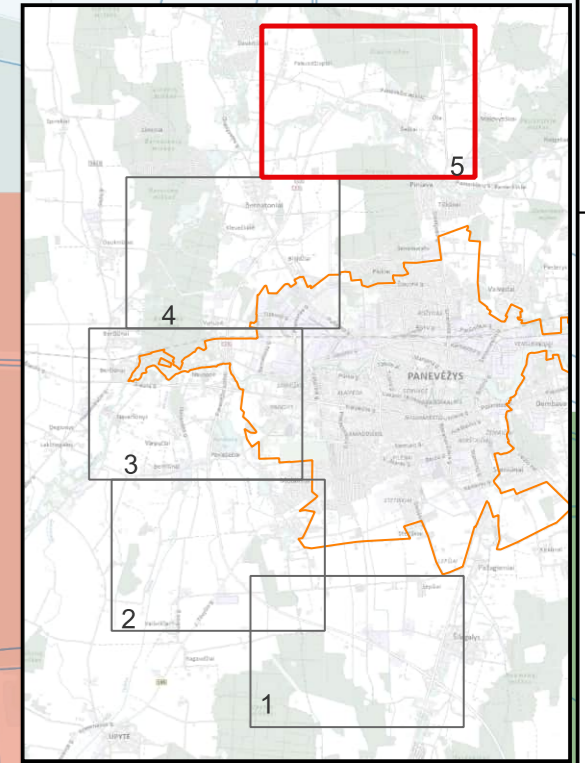

Sutartiniai žymėjimai

17 Kelio A17 kilometras
Kelias A17

Pastatai
Gyvenami
Galimai gyvenami
Kiti

Sklypai

Triukšmo lygis
L_{dienos}
35–39 dBA
40–44 dBA
45–49 dBA
50–54 dBA
55–59 dBA
60–64 dBA
65–69 dBA
70–74 dBA
>80 dBA

Pagrindo žemėlapis
GRPK

6187000
6186000
6185000
6184000

520000
521000
522000
523000