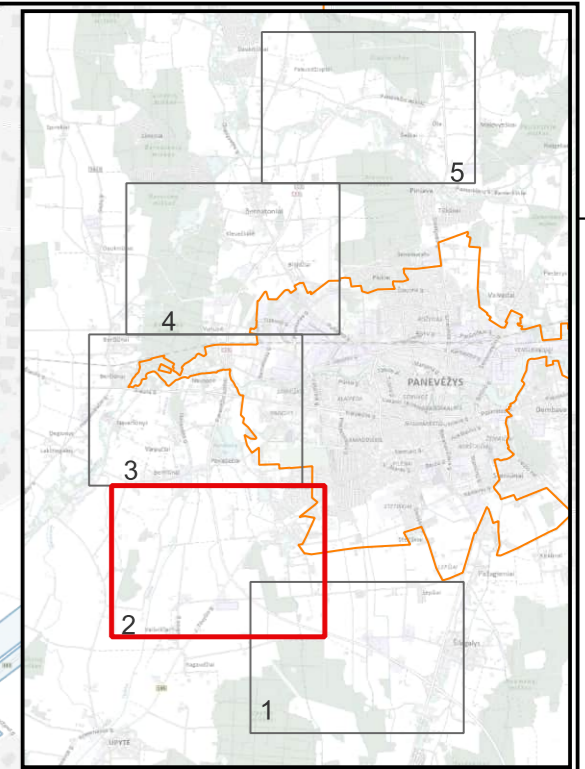

Sutartiniai žymėjimai

- Kelio A17 kilometras
- Kelias A17
- **Pastatai**
  - Gyvenami
  - Galimai gyvenami
  - Kiti
- **Sklypai**
- Savivaldybių administracinės ribos

Triukšmo lygis

1. **L_{vakaro}**
2. 35–39 dBA
   - 40–44 dBA
   - 45–49 dBA
   - 50–54 dBA
   - 55–59 dBA
   - 60–64 dBA
   - 65–69 dBA
   - 70–74 dBA
   - 75–79 dBA
   - >80 dBA

Pagrindo žemėlapis
GRPK

Nr.	Adresas	Ldienos, dBA	Lvakaro, dBA	Lnakties, dBA	Ldvn, dBA
3	Panevėžio aplinkl. 33, LT-38292 Vaisvilčiai I	63 (62.9)	60 (60)	56.8 (56.8)	65 (65)
4	J. Tilvyčio g. 173, LT-38292 Vaisvilčiai I	63.1 (50)	59.9 (48.3)	55.2 (46.1)	64.2 (53.6)