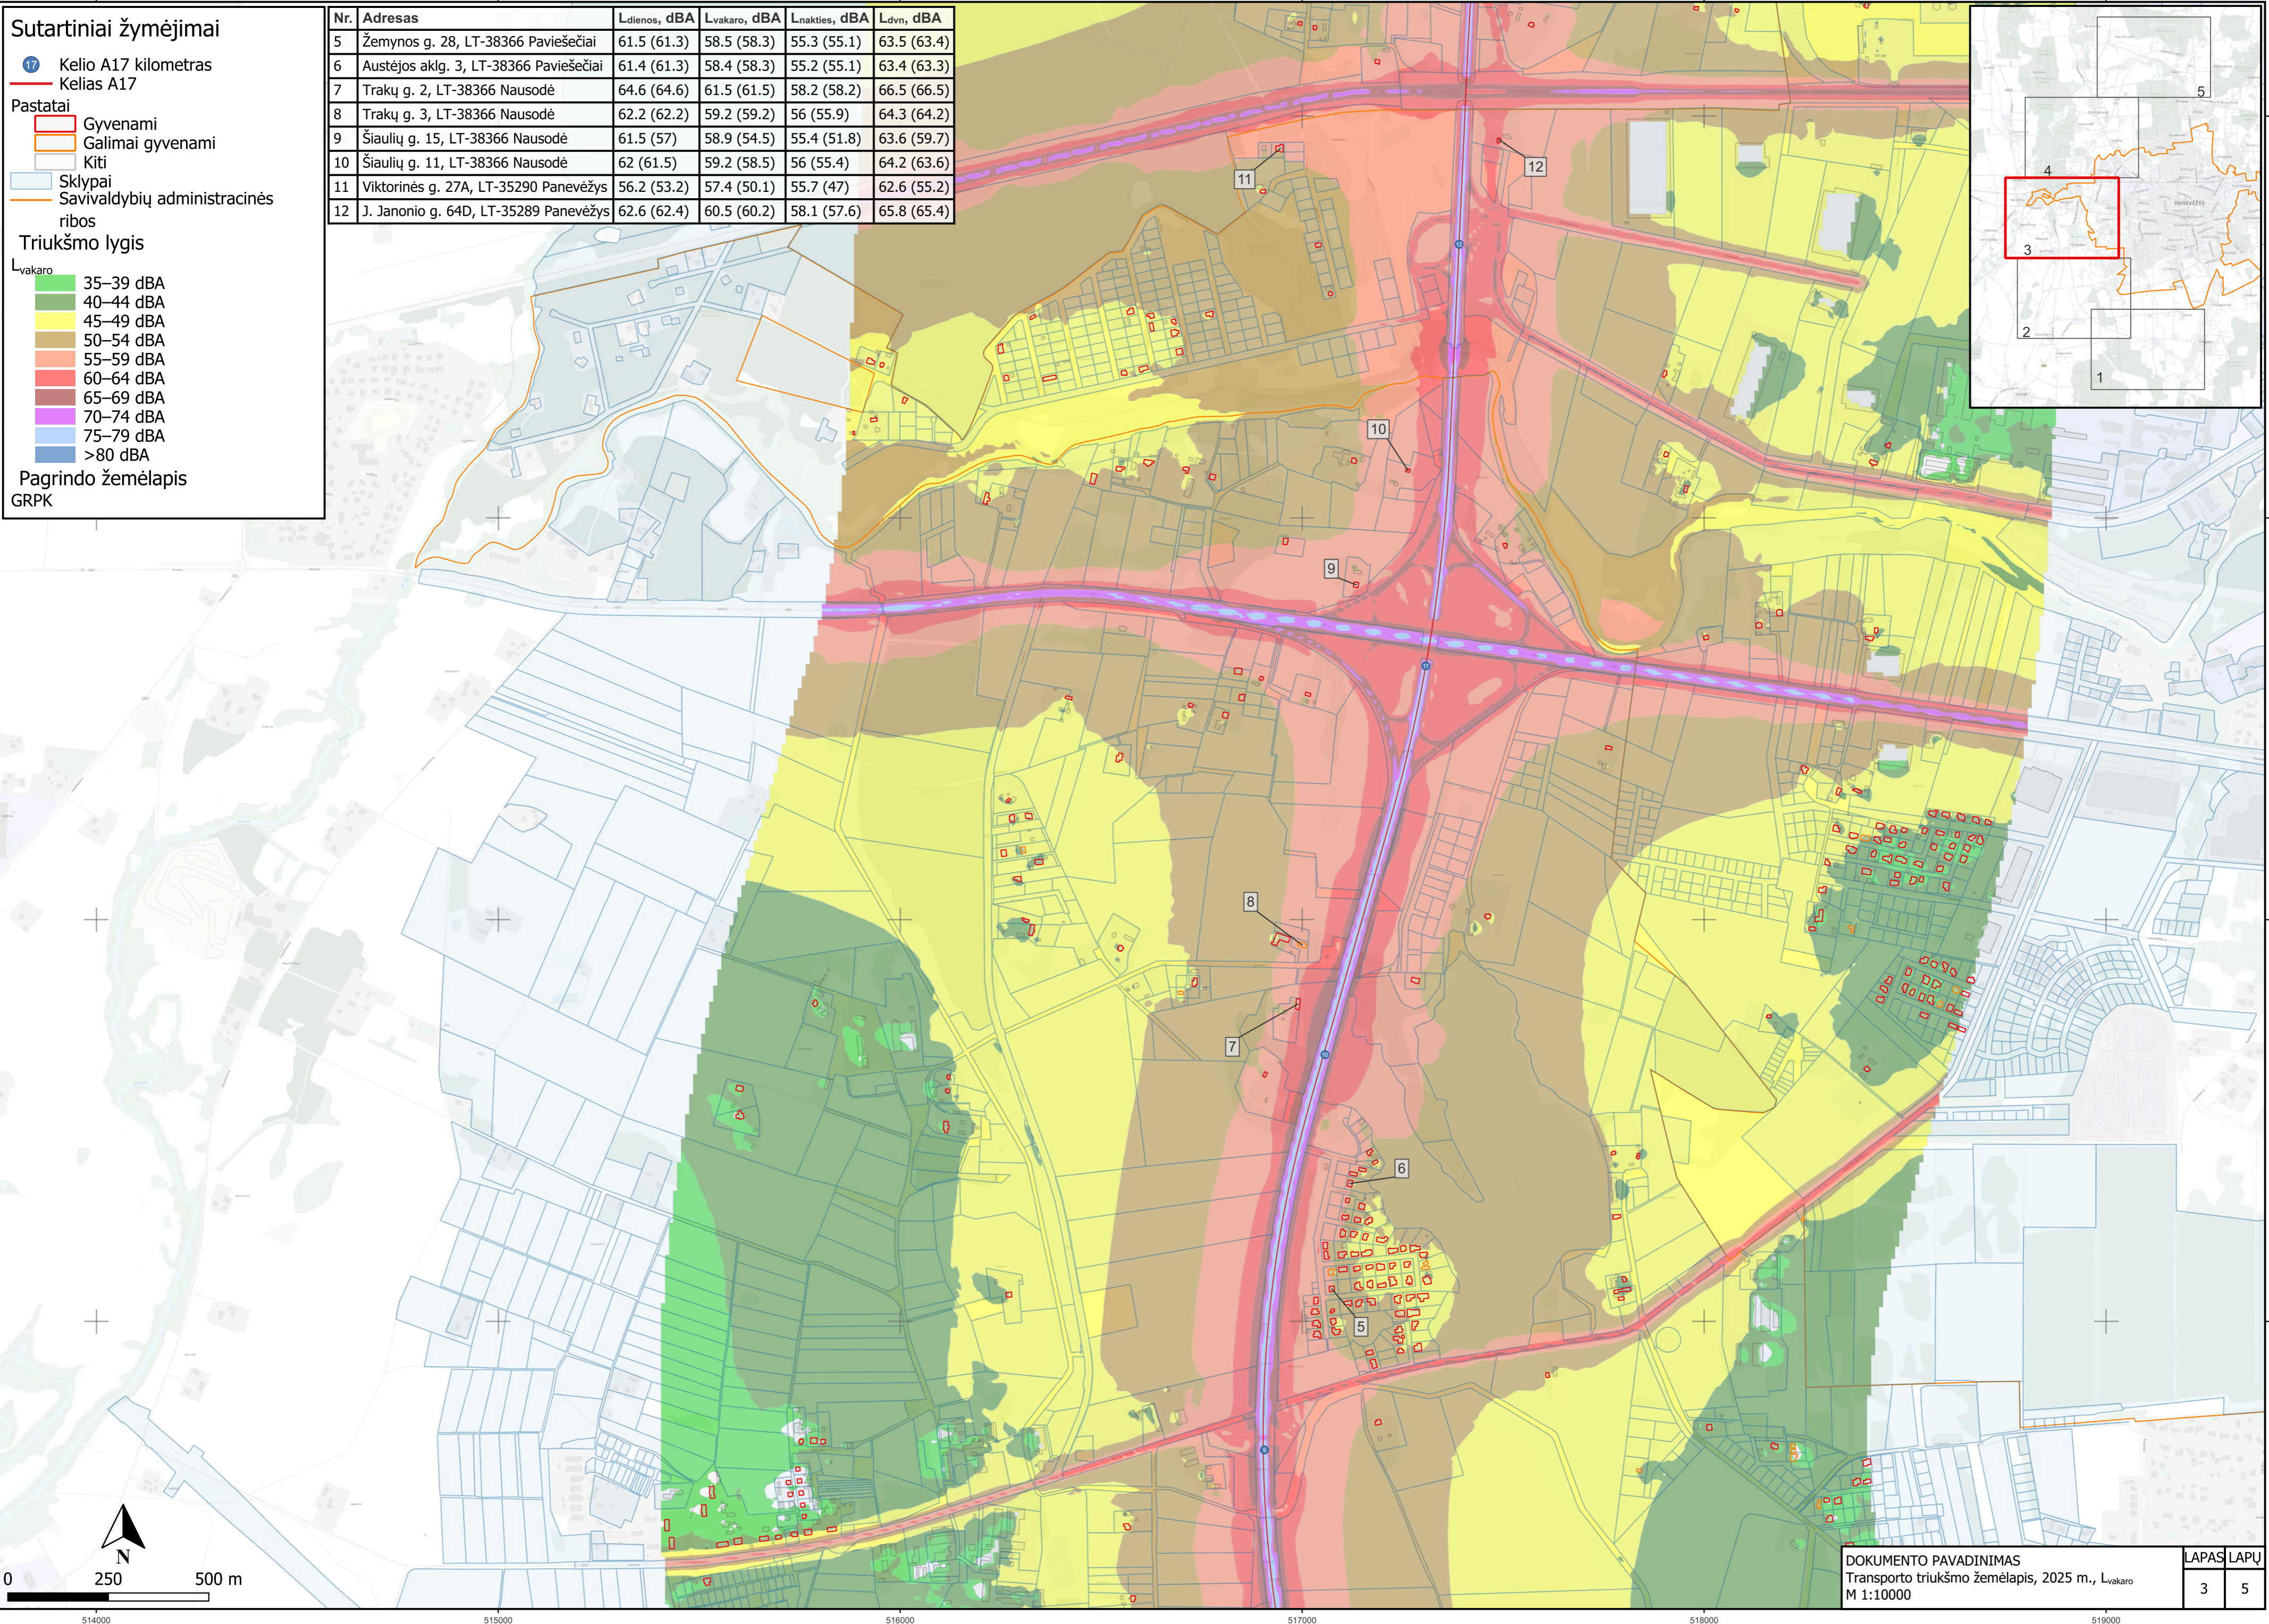

Sutartiniai žymėjimai

- Kelio A17 kilometras
- Kelias A17
- **Pastatai**
  - Gyvenami
  - Galimai gyvenami
  - Kiti
- Sklypai
- Savivaldybių administracinės ribos
- **Triukšmo lygis**
- **L_{vakaro}**
  - 35–39 dBA
  - 40–44 dBA
  - 45–49 dBA
  - 50–54 dBA
  - 55–59 dBA
  - 60–64 dBA
  - 65–69 dBA
  - 70–74 dBA
  - 75–79 dBA
  - >80 dBA
- **Pagrindo žemėlapis**
  GRPK

Nr.	Adresas	Ldienos, dBA	Lvakaro, dBA	Lnakties, dBA	Ldvn, dBA
5	Žemynos g. 28, LT-38366 Pavišečiai	61.5 (61.3)	58.5 (58.3)	55.3 (55.1)	63.5 (63.4)
6	Austėjos aklg. 3, LT-38366 Pavišečiai	61.4 (61.3)	58.4 (58.3)	55.2 (55.1)	63.4 (63.3)
7	Trakų g. 2, LT-38366 Nausodė	64.6 (64.6)	61.5 (61.5)	58.2 (58.2)	66.5 (66.5)
8	Trakų g. 3, LT-38366 Nausodė	62.2 (62.2)	59.2 (59.2)	56 (55.9)	64.3 (64.2)
9	Šiaulių g. 15, LT-38366 Nausodė	61.5 (57)	58.9 (54.5)	55.4 (51.8)	63.6 (59.7)
10	Šiaulių g. 11, LT-38366 Nausodė	62 (61.5)	59.2 (58.5)	56 (55.4)	64.2 (63.6)
11	Viktorinės g. 27A, LT-35290 Panevėžys	56.2 (53.2)	57.4 (50.1)	55.7 (47)	62.6 (55.2)
12	J. Janonio g. 64D, LT-35289 Panevėžys	62.6 (62.4)	60.5 (60.2)	58.1 (57.6)	65.8 (65.4)