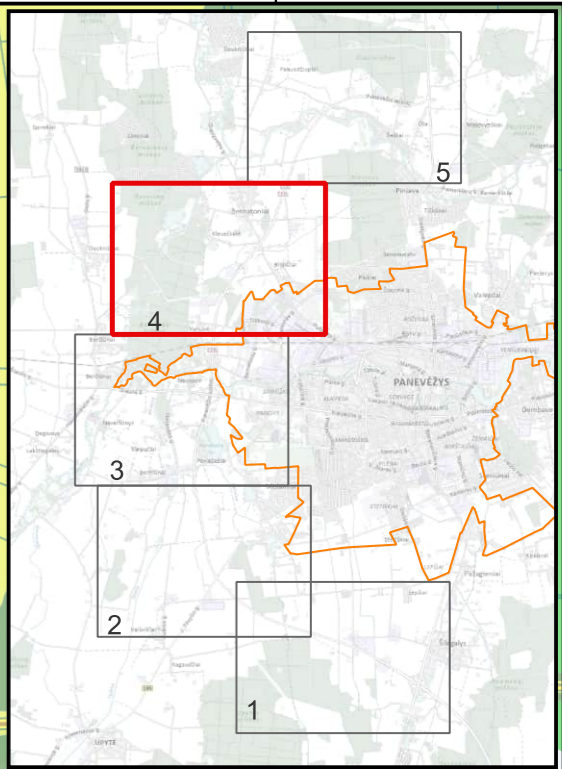

Nr.	Adresas	L_{dienos}, dBA	L_{vakaro}, dBA	L_{nakties}, dBA	L_{dvn}, dBA
13	Vynupės g. 2, LT-35287 Vynupė	61.5 (61.4)	59.1 (58.9)	56.4 (56.2)	64.3 (64.1)
14	Pušaloto g. 197, LT-35291 Panevėžys	66.5 (39)	63.5 (37.4)	59.3 (35.3)	68 (42.8)
15	Pušaloto g. 231, LT-35270 Bliūdžiai	65.6 (41)	62.5 (39.3)	58.3 (37.3)	67 (44.7)
16	Draugystės g. 4, LT-35302 Bernatoniai	64.7 (40.8)	61.6 (39.1)	57.3 (37)	66.1 (44.5)
17	Draugystės g. 6, LT-35302 Bernatoniai	64.7 (40.1)	61.6 (38.4)	57.3 (36.3)	66.1 (43.7)
18	Draugystės g. 8, LT-35302 Bernatoniai	64.6 (39.7)	61.5 (38)	57.2 (35.9)	66 (43.4)
19	Draugystės g. 13, LT-35302 Bernatoniai	63.7 (42.9)	60.7 (41.2)	56.3 (39.1)	65.1 (46.6)
20	Draugystės g. 10, LT-35302 Bernatoniai	63.9 (42)	60.8 (40.3)	56.4 (38.2)	65.2 (45.7)
21	Draugystės g. 15, LT-35302 Bernatoniai	62.7 (42.3)	59.6 (40.6)	55.2 (38.5)	64 (46)
22	Draugystės g. 12, LT-35302 Bernatoniai	64.8 (40.5)	61.8 (38.7)	57.5 (36.6)	66.2 (44.1)
23	Draugystės g. 17, LT-35302 Bernatoniai	62.7 (42.2)	59.6 (40.5)	55.3 (38.5)	64.1 (45.9)
24	Draugystės g. 14, LT-35302 Bernatoniai	64.4 (38.5)	61.4 (36.7)	57 (34.6)	65.8 (42.1)
25	Draugystės g. 19, LT-35302 Bernatoniai	63 (40.8)	60 (39.1)	55.6 (37)	64.4 (44.5)
26	Draugystės g. 16, LT-35302 Bernatoniai	64.1 (41.4)	61 (39.7)	56.7 (37.6)	65.5 (45.1)
27	Draugystės g. 21, LT-35302 Bernatoniai	63.8 (41.6)	60.8 (39.9)	56.5 (37.8)	65.2 (45.3)
28	Draugystės g. 23, LT-35302 Bernatoniai	63.6 (42.2)	60.5 (40.5)	56.2 (38.4)	65 (45.9)
29	Draugystės g. 25, LT-35302 Bernatoniai	62.7 (42.1)	59.6 (40.4)	55.2 (38.3)	64 (45.8)
30	Draugystės g. 20, LT-35302 Bernatoniai	62.7 (44.2)	59.7 (42.3)	55.4 (40.1)	64.2 (47.7)
31	Draugystės g. 27, LT-35302 Bernatoniai	63.1 (41.5)	60 (39.8)	55.6 (37.8)	64.4 (45.2)
32	Draugystės g. 31, LT-35302 Bernatoniai	62.8 (42.3)	59.8 (40.6)	55.5 (38.5)	64.2 (46)
33	Draugystės g. 33, LT-35302 Bernatoniai	63.1 (42.1)	60.1 (40.5)	55.8 (38.4)	64.5 (45.9)
34	Draugystės g. 35, LT-35302 Bernatoniai	62.4 (40.9)	59.4 (39.2)	55.1 (37.1)	63.9 (44.6)
35	Draugystės g. 39, LT-35302 Bernatoniai	63.3 (41.6)	60.3 (39.9)	56.1 (37.9)	64.8 (45.3)
36	Draugystės g. 41, LT-35302 Bernatoniai	63.3 (40.5)	60.2 (39.7)	55.8 (37.6)	64.6 (45.1)
37	Draugystės g. 43, LT-35302 Bernatoniai	63.3 (40.5)	60.3 (38.8)	55.9 (36.8)	64.7 (44.2)
38	Draugystės g. 24, LT-35302 Bernatoniai	63 (38.3)	59.9 (36.6)	55.5 (34.5)	64.3 (42)