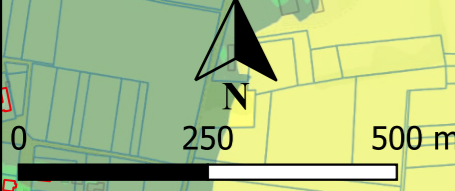

Sutartiniai žymėjimai

Kelio A17 kilometras
 Kelias A17

Pastatai
 Gyvenami
 Galimai gyvenami
 Kiti
 Sklypai

Triukšmo lygis

L_{vakaro}
 35–39 dBA
 40–44 dBA
 45–49 dBA
 50–54 dBA
 55–59 dBA
 60–64 dBA
 65–69 dBA
 70–74 dBA
 75–79 dBA

Pagrindo žemėlapis
GRPK

DOKUMENTO PAVADINIMAS
Transporto triukšmo žemėlapis, 2025 m., L_{vakaro}
M 1:10000

LAPAS	LAPŪ
5	5

6187000
6186000
6185000
6184000

519000 520000 521000 522000 523000

519000 520000 521000 522000 523000

0000819
0000819
0000819
0000819