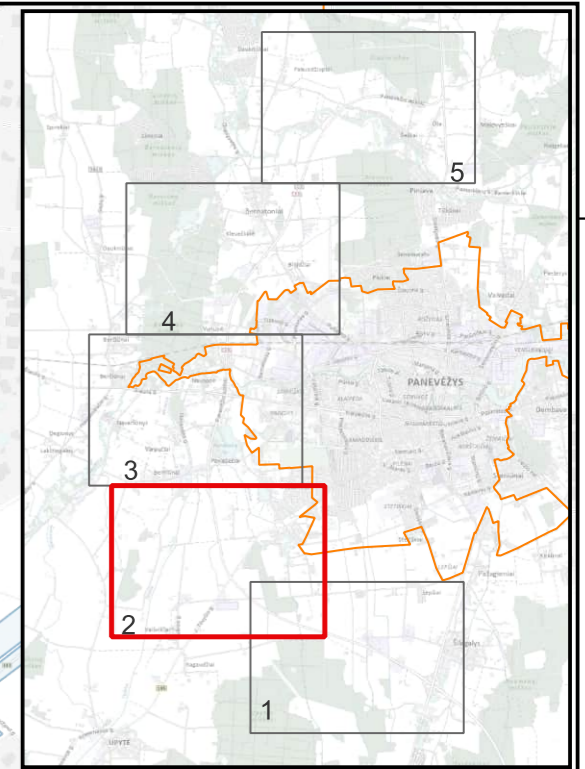

Sutartiniai žymėjimai

- Kelio A17 kilometras
- Kelias A17
- **Pastatai**
  - Gyvenami
  - Galimai gyvenami
  - Kiti
- Sklypai
- Savivaldybių administracinės ribos
- **Triukšmo lygis**
- **L_{nakties}**
  - 35–39 dBA
  - 40–44 dBA
  - 45–49 dBA
  - 50–54 dBA
  - 55–59 dBA
  - 60–64 dBA
  - 65–69 dBA
  - 70–74 dBA
  - 75–79 dBA
- **Pagrindo žemėlapis GRPK**

Nr.	Adresas	Ldienos, dBA	Lvakaro, dBA	Lnakties, dBA	Ldvn, dBA
3	Panevėžio aplinkl. 33, LT-38292 Vaisvilčiai I	63 (62.9)	60 (60)	56.8 (56.8)	65 (65)
4	J. Tilvyčio g. 173, LT-38292 Vaisvilčiai I	63.1 (50)	59.9 (48.3)	55.2 (46.1)	64.2 (53.6)