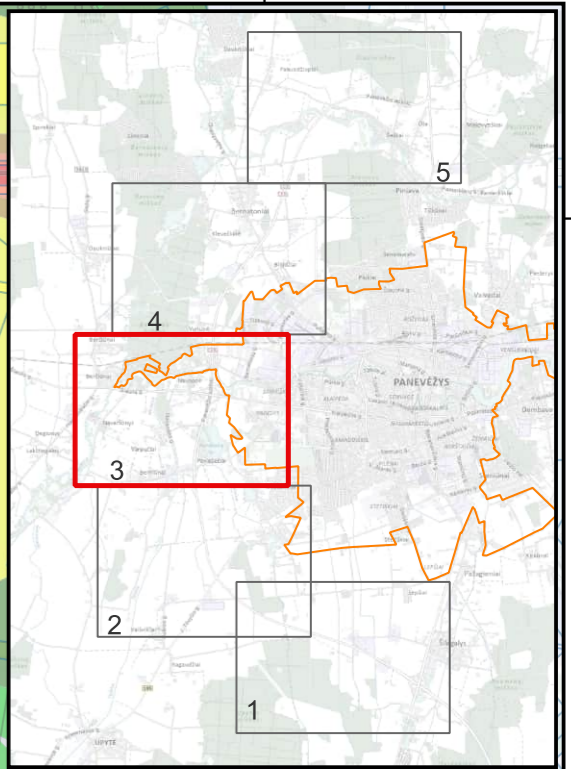

Sutartiniai žymėjimai

- Kelio A17 kilometras
- Kelias A17
- **Pastatai**
  - Gyvenami
  - Galimai gyvenami
  - Kiti
- **Sklypai**
- Savivaldybių administracinės ribos
- **Triukšmo lygis**
- **L_{dienos}**
  - 35–39 dBA
  - 40–44 dBA
  - 45–49 dBA
  - 50–54 dBA
  - 55–59 dBA
  - 60–64 dBA
  - 65–69 dBA
  - 70–74 dBA
  - 75–79 dBA
  - >80 dBA
- **Pagrindo žemėlapis**
  GRPK

Nr.	Adresas	L_{dienos}, dBA	L_{vakaro}, dBA	L_{nakties}, dBA	L_{dvn}, dBA
5	Žemynos g. 28, LT-38366 Paviešečiai	61.5 (61.3)	58.5 (58.3)	55.3 (55.1)	63.5 (63.4)
6	Austėjos aklg. 3, LT-38366 Paviešečiai	61.4 (61.3)	58.4 (58.3)	55.2 (55.1)	63.4 (63.3)
7	Trakų g. 2, LT-38366 Nausodė	64.6 (64.6)	61.5 (61.5)	58.2 (58.2)	66.5 (66.5)
8	Trakų g. 3, LT-38366 Nausodė	62.2 (62.2)	59.2 (59.2)	56 (55.9)	64.3 (64.2)
9	Šiaulių g. 15, LT-38366 Nausodė	61.5 (57)	58.9 (54.5)	55.4 (51.8)	63.6 (59.7)
10	Šiaulių g. 11, LT-38366 Nausodė	62 (61.5)	59.2 (58.5)	56 (55.4)	64.2 (63.6)
11	Viktorinės g. 27A, LT-35290 Panevėžys	56.2 (53.2)	57.4 (50.1)	55.7 (47)	62.6 (55.2)
12	J. Janonio g. 64D, LT-35289 Panevėžys	62.6 (62.4)	60.5 (60.2)	58.1 (57.6)	65.8 (65.4)