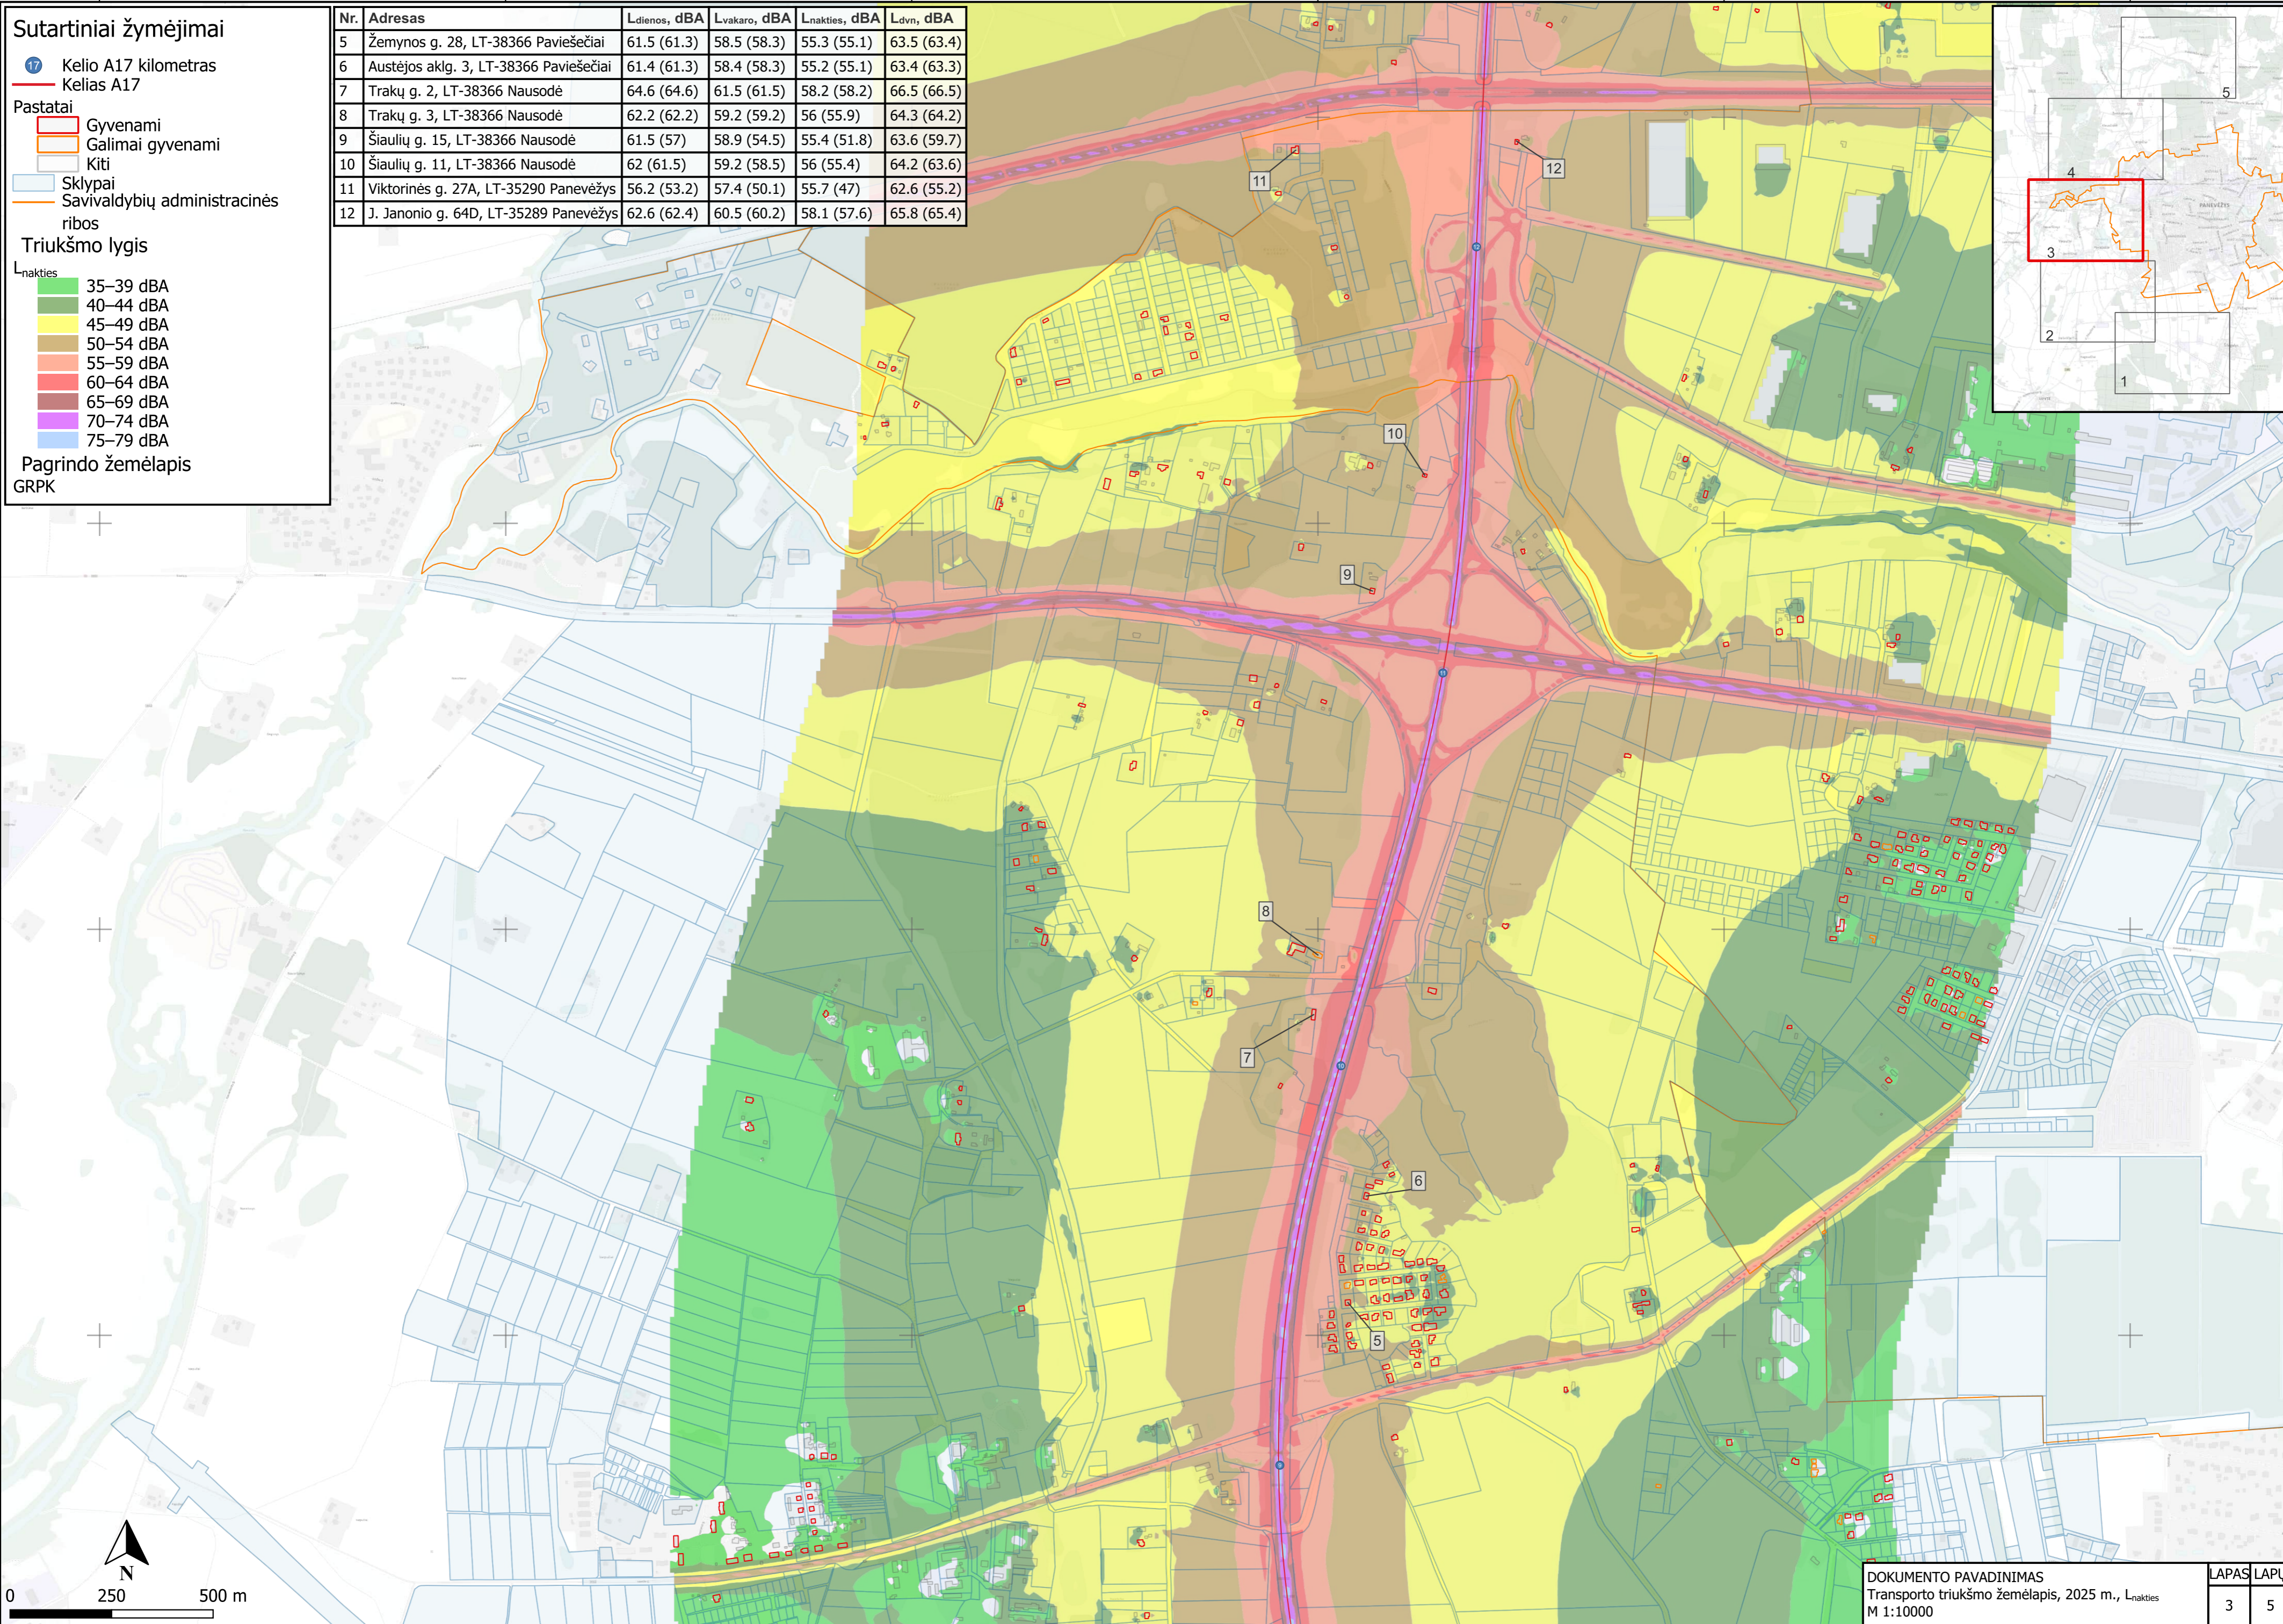

Sutartiniai žymėjimai

- Kelio A17 kilometras
- Kelias A17
- **Pastatai**
  - Gyvenami
  - Galimai gyvenami
  - Kiti
- **Sklypai**
- Savivaldybių administracinės ribos
- **Triukšmo lygis**
- **L_{nakties}**
  - 35–39 dBA
  - 40–44 dBA
  - 45–49 dBA
  - 50–54 dBA
  - 55–59 dBA
  - 60–64 dBA
  - 65–69 dBA
  - 70–74 dBA
  - 75–79 dBA
- **Pagrindo žemėlapis**
- **GRPK**

Nr.	Adresas	Ldienes, dBA	Lvakaro, dBA	Lnakties, dBA	Ldvn, dBA
5	Žemynos g. 28, LT-38366 Pavišečiai	61.5 (61.3)	58.5 (58.3)	55.3 (55.1)	63.5 (63.4)
6	Austėjos aklg. 3, LT-38366 Pavišečiai	61.4 (61.3)	58.4 (58.3)	55.2 (55.1)	63.4 (63.3)
7	Trakų g. 2, LT-38366 Nausodė	64.6 (64.6)	61.5 (61.5)	58.2 (58.2)	66.5 (66.5)
8	Trakų g. 3, LT-38366 Nausodė	62.2 (62.2)	59.2 (59.2)	56 (55.9)	64.3 (64.2)
9	Šiaulių g. 15, LT-38366 Nausodė	61.5 (57)	58.9 (54.5)	55.4 (51.8)	63.6 (59.7)
10	Šiaulių g. 11, LT-38366 Nausodė	62 (61.5)	59.2 (58.5)	56 (55.4)	64.2 (63.6)
11	Viktorinės g. 27A, LT-35290 Panevėžys	56.2 (53.2)	57.4 (50.1)	55.7 (47)	62.6 (55.2)
12	J. Janonio g. 64D, LT-35289 Panevėžys	62.6 (62.4)	60.5 (60.2)	58.1 (57.6)	65.8 (65.4)