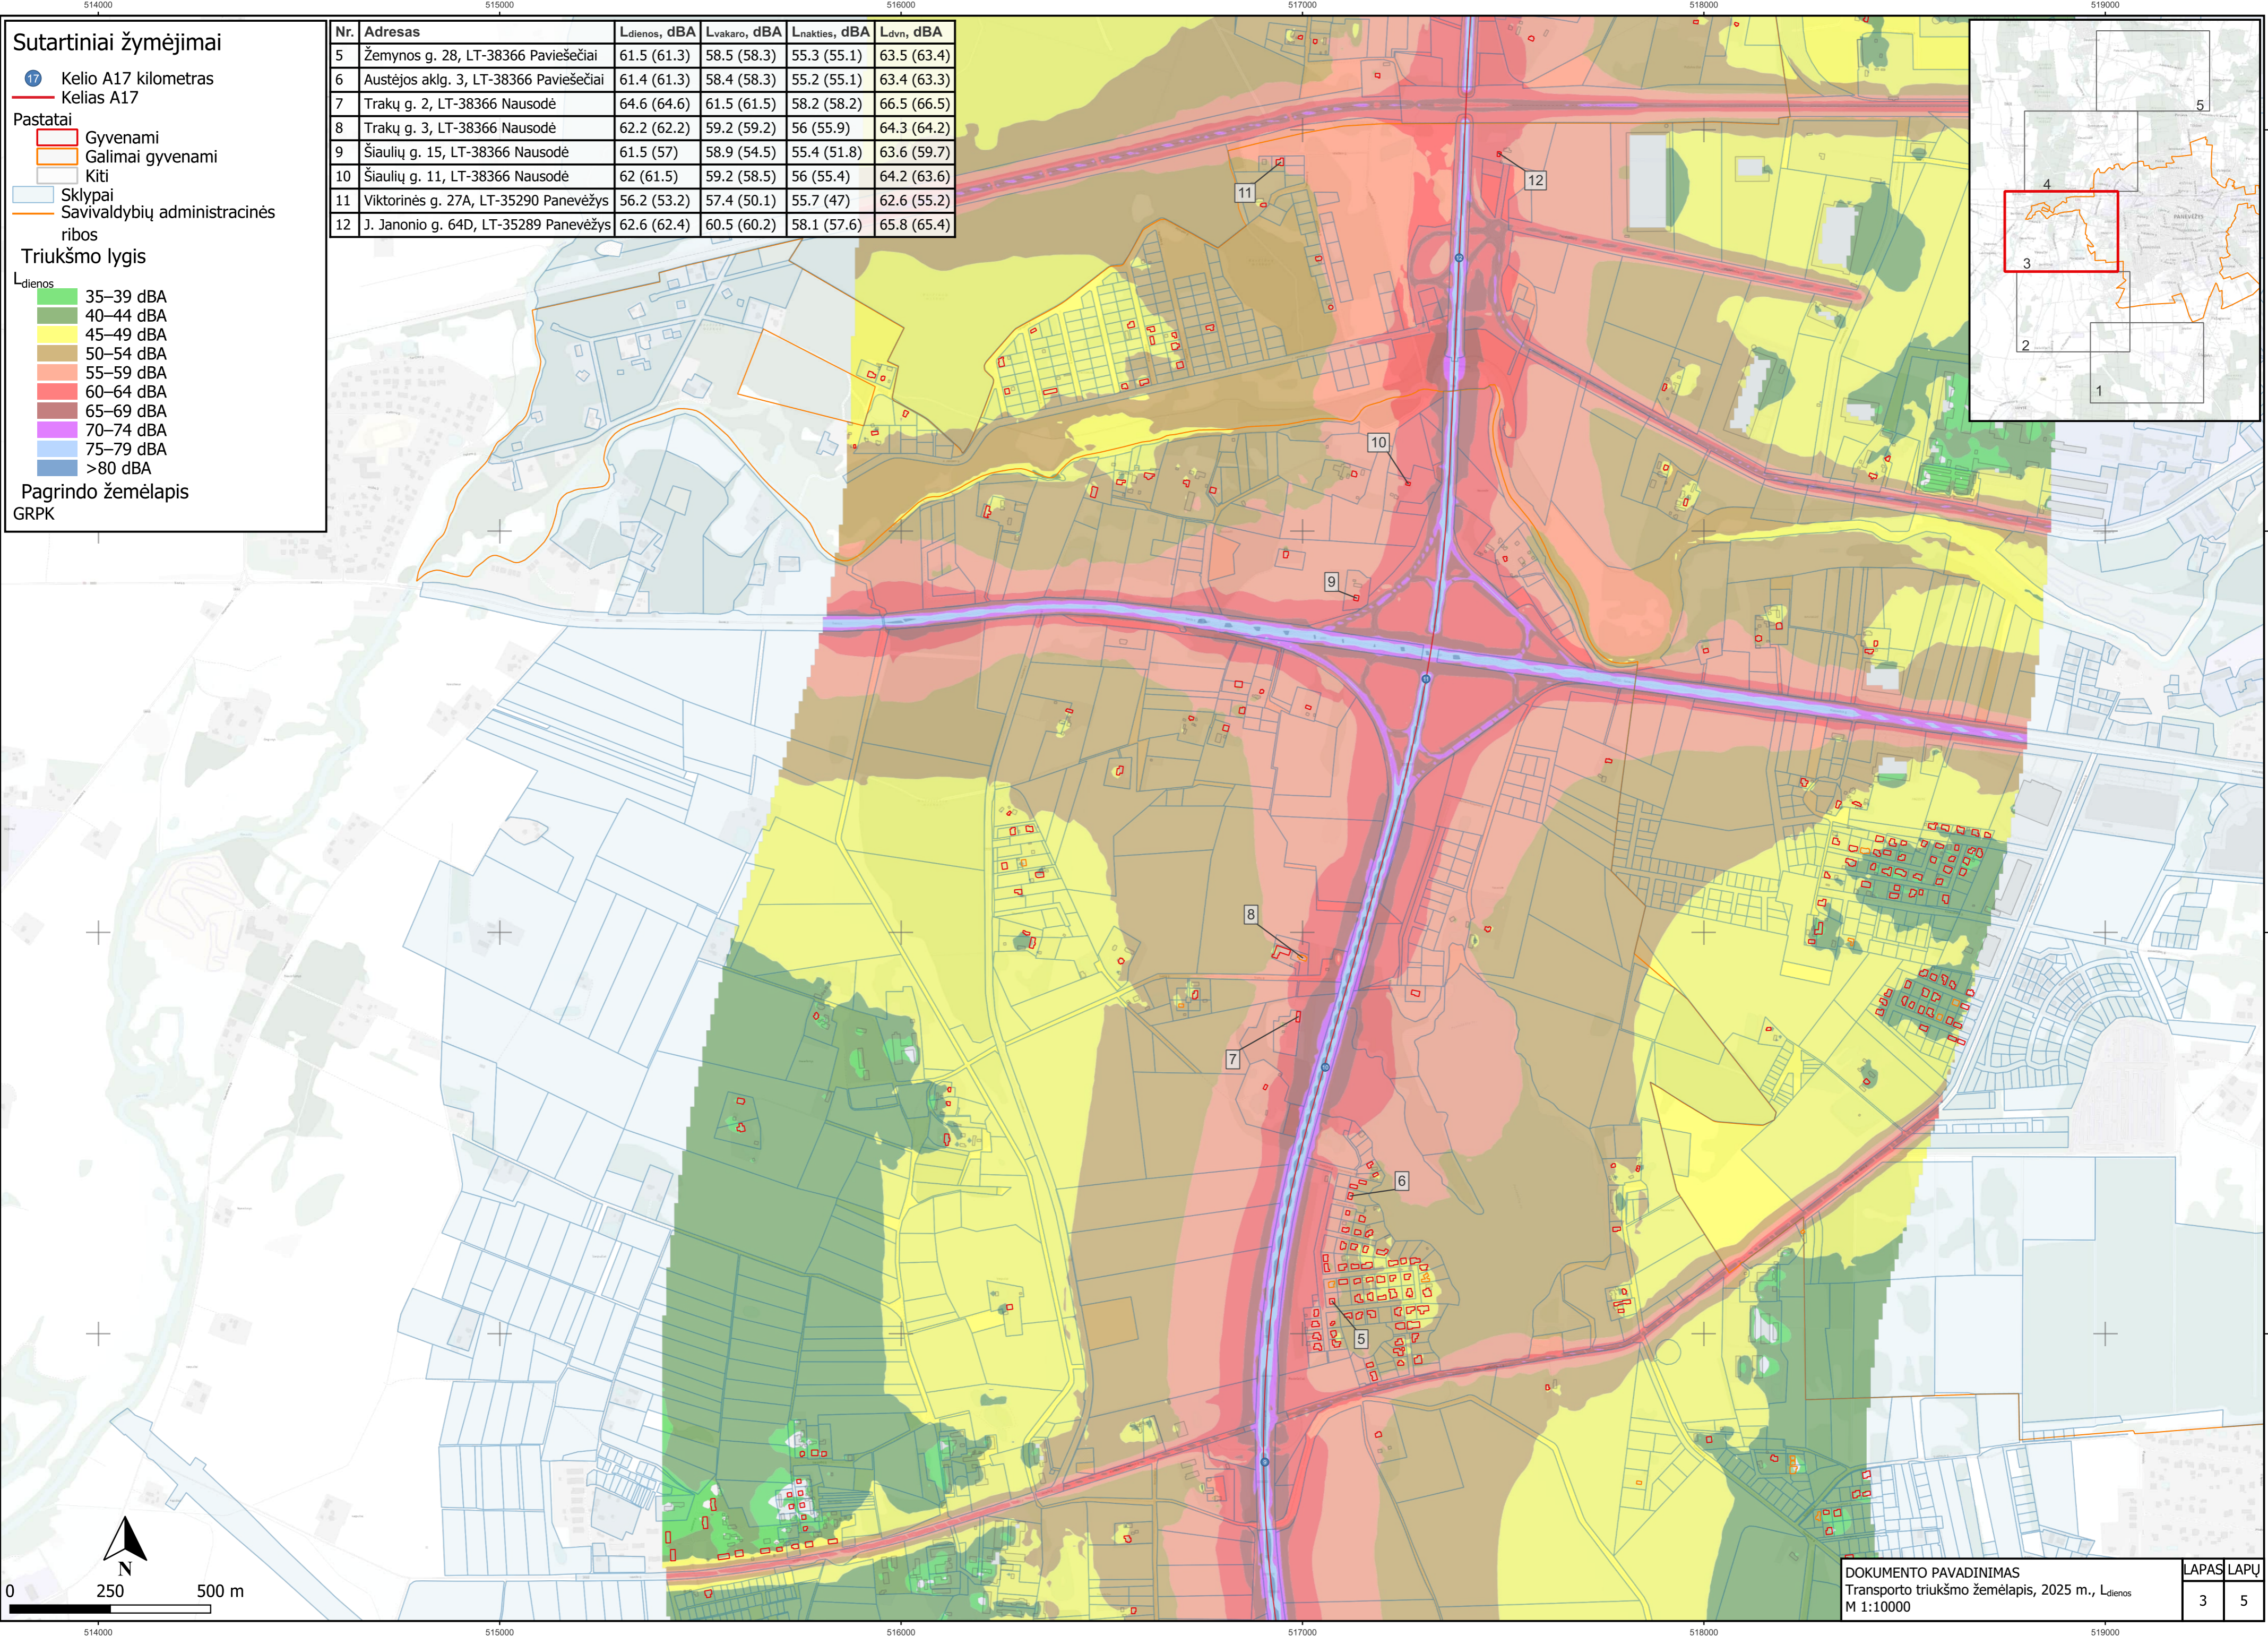

Sutartiniai žymėjimai

- Kelio A17 kilometras
- Kelias A17
- **Pastatai**
  - Gyvenami
  - Galimai gyvenami
  - Kiti
- **Sklypai**
- Savivaldybių administracinės ribos
- **Triukšmo lygis**
- **L_{dienos}**
  - 35–39 dBA
  - 40–44 dBA
  - 45–49 dBA
  - 50–54 dBA
  - 55–59 dBA
  - 60–64 dBA
  - 65–69 dBA
  - 70–74 dBA
  - 75–79 dBA
  - >80 dBA
- **Pagrindo žemėlapis**
  GRPK

Nr.	Adresas	L_{dienos}, dBA	L_{vakaro}, dBA	L_{nakties}, dBA	L_{dvn}, dBA
5	Žemynos g. 28, LT-38366 Paviešečiai	61.5 (61.3)	58.5 (58.3)	55.3 (55.1)	63.5 (63.4)
6	Austėjos aklg. 3, LT-38366 Paviešečiai	61.4 (61.3)	58.4 (58.3)	55.2 (55.1)	63.4 (63.3)
7	Trakų g. 2, LT-38366 Nausodė	64.6 (64.6)	61.5 (61.5)	58.2 (58.2)	66.5 (66.5)
8	Trakų g. 3, LT-38366 Nausodė	62.2 (62.2)	59.2 (59.2)	56 (55.9)	64.3 (64.2)
9	Šiaulių g. 15, LT-38366 Nausodė	61.5 (57)	58.9 (54.5)	55.4 (51.8)	63.6 (59.7)
10	Šiaulių g. 11, LT-38366 Nausodė	62 (61.5)	59.2 (58.5)	56 (55.4)	64.2 (63.6)
11	Viktorinės g. 27A, LT-35290 Panevėžys	56.2 (53.2)	57.4 (50.1)	55.7 (47)	62.6 (55.2)
12	J. Janonio g. 64D, LT-35289 Panevėžys	62.6 (62.4)	60.5 (60.2)	58.1 (57.6)	65.8 (65.4)