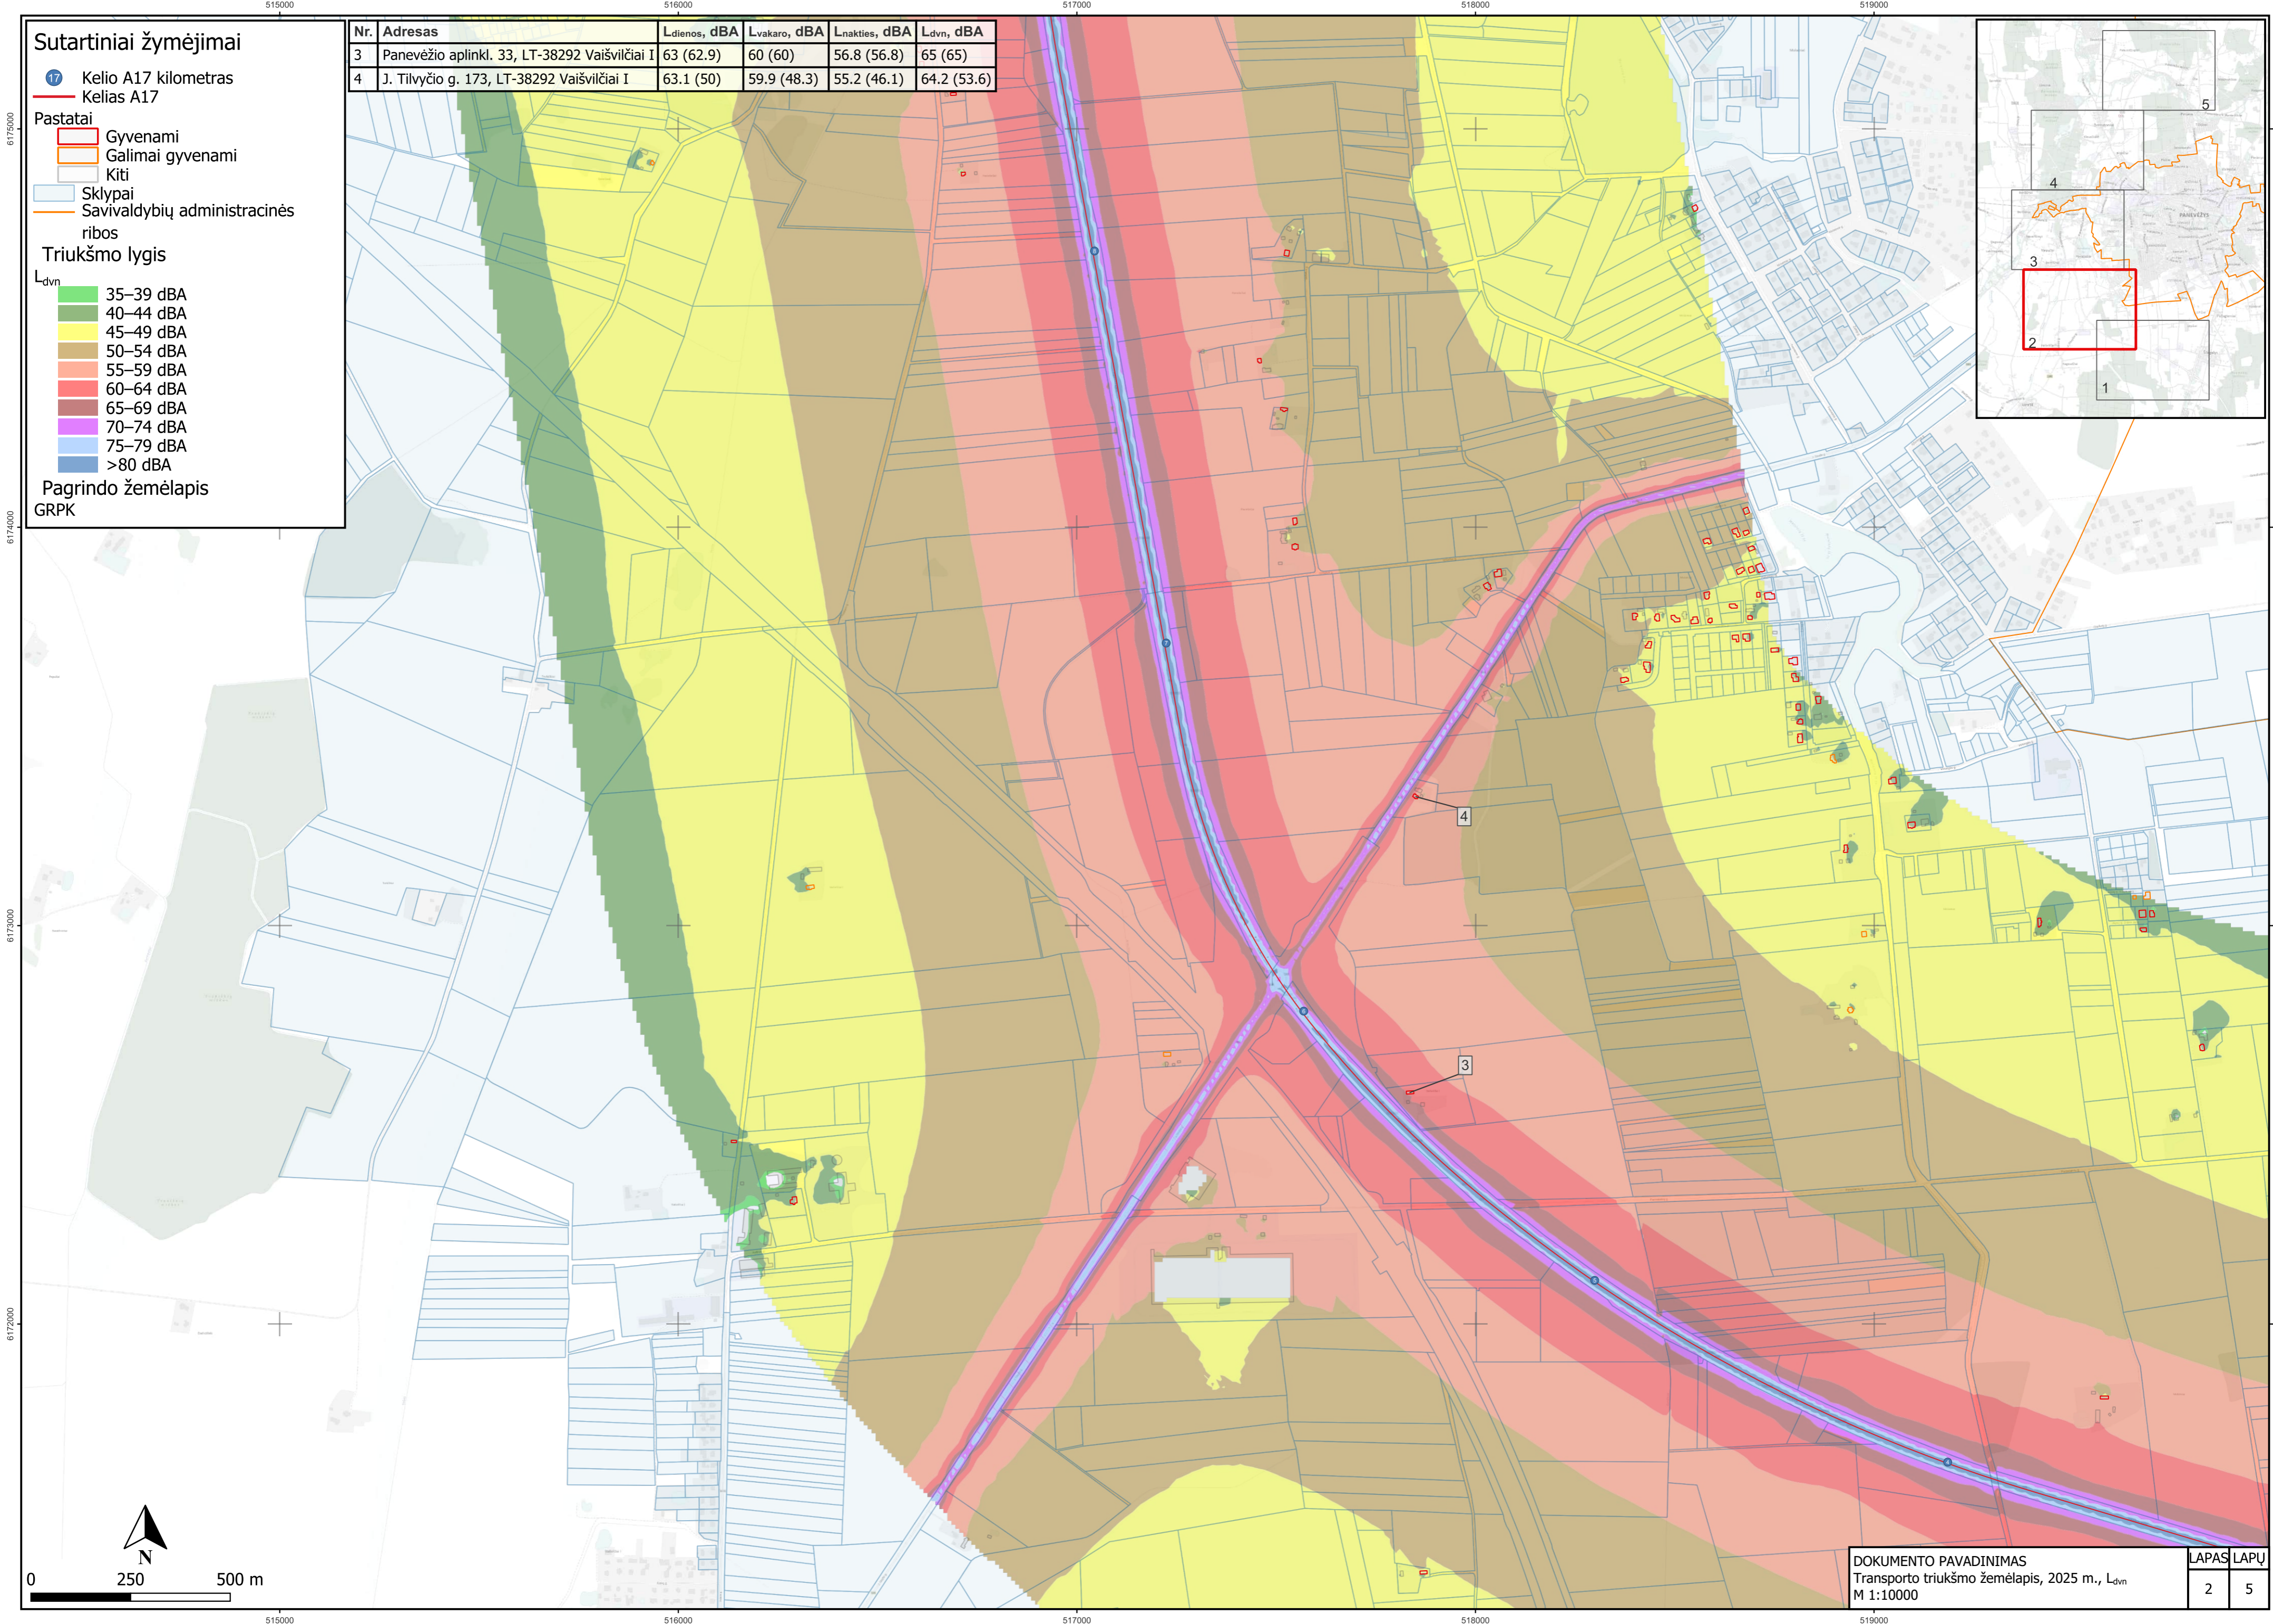

Sutartiniai žymėjimai

Kelio A17 kilometras
Kelias A17

Pastatai
Gyvenami
Galimai gyvenami
Kiti
Sklypai
Savivaldybių administracinės ribos

Triukšmo lygis

L_{dvn}
35–39 dBA
40–44 dBA
45–49 dBA
50–54 dBA
55–59 dBA
60–64 dBA
65–69 dBA
70–74 dBA
75–79 dBA
>80 dBA

Pagrindo žemėlapis
GRPK

Nr.	Adresas	Ldienos, dBA	Lvakaro, dBA	Lnakties, dBA	Ldvn, dBA
3	Panevėžio aplinkl. 33, LT-38292 Vaisvilčiai I	63 (62.9)	60 (60)	56.8 (56.8)	65 (65)
4	J. Tilvyčio g. 173, LT-38292 Vaisvilčiai I	63.1 (50)	59.9 (48.3)	55.2 (46.1)	64.2 (53.6)