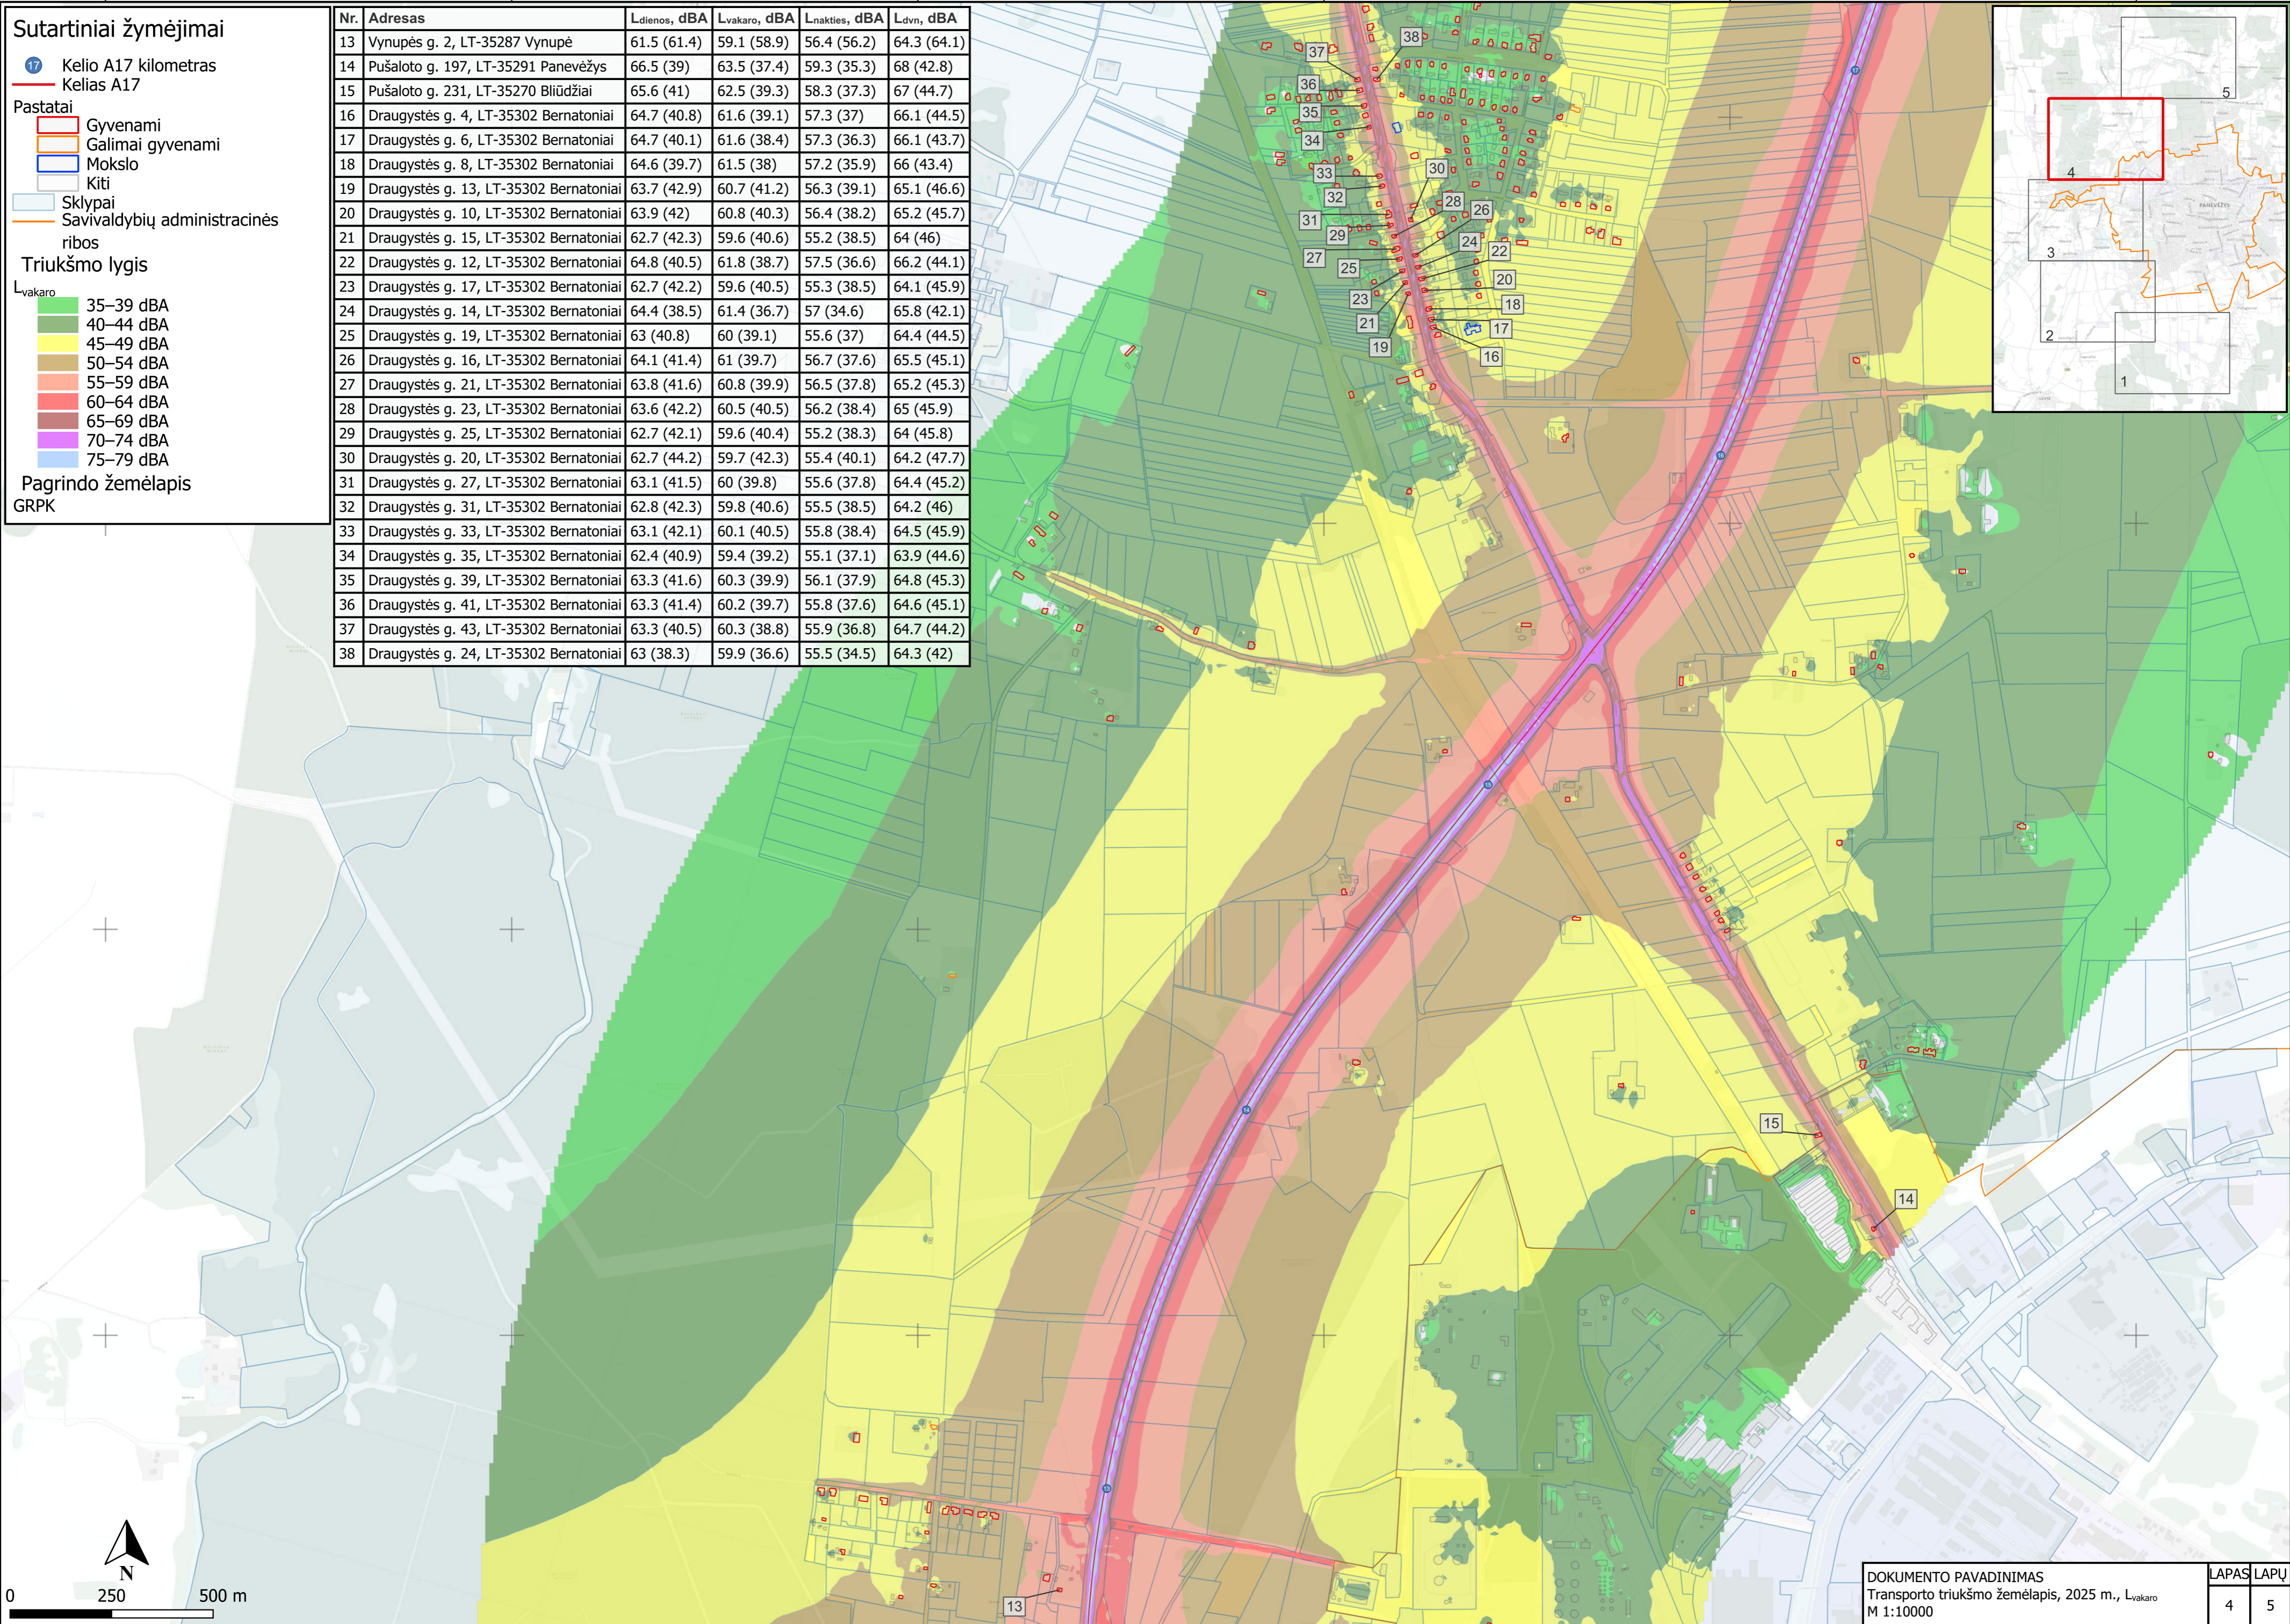

Nr.	Adresas	Ldienos, dBA	Lvakaro, dBA	Lnakties, dBA	Ldvn, dBA
13	Vynupės g. 2, LT-35287 Vynupė	61.5 (61.4)	59.1 (58.9)	56.4 (56.2)	64.3 (64.1)
14	Pušaloto g. 197, LT-35291 Panevėžys	66.5 (39)	63.5 (37.4)	59.3 (35.3)	68 (42.8)
15	Pušaloto g. 231, LT-35270 Bliūdžiai	65.6 (41)	62.5 (39.3)	58.3 (37.3)	67 (44.7)
16	Draugystės g. 4, LT-35302 Bernatoniai	64.7 (40.8)	61.6 (39.1)	57.3 (37)	66.1 (44.5)
17	Draugystės g. 6, LT-35302 Bernatoniai	64.7 (40.1)	61.6 (38.4)	57.3 (36.3)	66.1 (43.7)
18	Draugystės g. 8, LT-35302 Bernatoniai	64.6 (39.7)	61.5 (38)	57.2 (35.9)	66 (43.4)
19	Draugystės g. 13, LT-35302 Bernatoniai	63.7 (42.9)	60.7 (41.2)	56.3 (39.1)	65.1 (46.6)
20	Draugystės g. 10, LT-35302 Bernatoniai	63.9 (42)	60.8 (40.3)	56.4 (38.2)	65.2 (45.7)
21	Draugystės g. 15, LT-35302 Bernatoniai	62.7 (42.3)	59.6 (40.6)	55.2 (38.5)	64 (46)
22	Draugystės g. 12, LT-35302 Bernatoniai	64.8 (40.5)	61.8 (38.7)	57.5 (36.6)	66.2 (44.1)
23	Draugystės g. 17, LT-35302 Bernatoniai	62.7 (42.2)	59.6 (40.5)	55.3 (38.5)	64.1 (45.9)
24	Draugystės g. 14, LT-35302 Bernatoniai	64.4 (38.5)	61.4 (36.7)	57 (34.6)	65.8 (42.1)
25	Draugystės g. 19, LT-35302 Bernatoniai	63 (40.8)	60 (39.1)	55.6 (37)	64.4 (44.5)
26	Draugystės g. 16, LT-35302 Bernatoniai	64.1 (41.4)	61 (39.7)	56.7 (37.6)	65.5 (45.1)
27	Draugystės g. 21, LT-35302 Bernatoniai	63.8 (41.6)	60.8 (39.9)	56.5 (37.8)	65.2 (45.3)
28	Draugystės g. 23, LT-35302 Bernatoniai	63.6 (42.2)	60.5 (40.5)	56.2 (38.4)	65 (45.9)
29	Draugystės g. 25, LT-35302 Bernatoniai	62.7 (42.1)	59.6 (40.4)	55.2 (38.3)	64 (45.8)
30	Draugystės g. 20, LT-35302 Bernatoniai	62.7 (44.2)	59.7 (42.3)	55.4 (40.1)	64.2 (47.7)
31	Draugystės g. 27, LT-35302 Bernatoniai	63.1 (41.5)	60 (39.8)	55.6 (37.8)	64.4 (45.2)
32	Draugystės g. 31, LT-35302 Bernatoniai	62.8 (42.3)	59.8 (40.6)	55.5 (38.5)	64.2 (46)
33	Draugystės g. 33, LT-35302 Bernatoniai	63.1 (42.1)	60.1 (40.5)	55.8 (38.4)	64.5 (45.9)
34	Draugystės g. 35, LT-35302 Bernatoniai	62.4 (40.9)	59.4 (39.2)	55.1 (37.1)	63.9 (44.6)
35	Draugystės g. 39, LT-35302 Bernatoniai	63.3 (41.6)	60.3 (39.9)	56.1 (37.9)	64.8 (45.3)
36	Draugystės g. 41, LT-35302 Bernatoniai	63.3 (41.4)	60.2 (39.7)	55.8 (37.6)	64.6 (45.1)
37	Draugystės g. 43, LT-35302 Bernatoniai	63.3 (40.5)	60.3 (38.8)	55.9 (36.8)	64.7 (44.2)
38	Draugystės g. 24, LT-35302 Bernatoniai	63 (38.3)	59.9 (36.6)	55.5 (34.5)	64.3 (42)