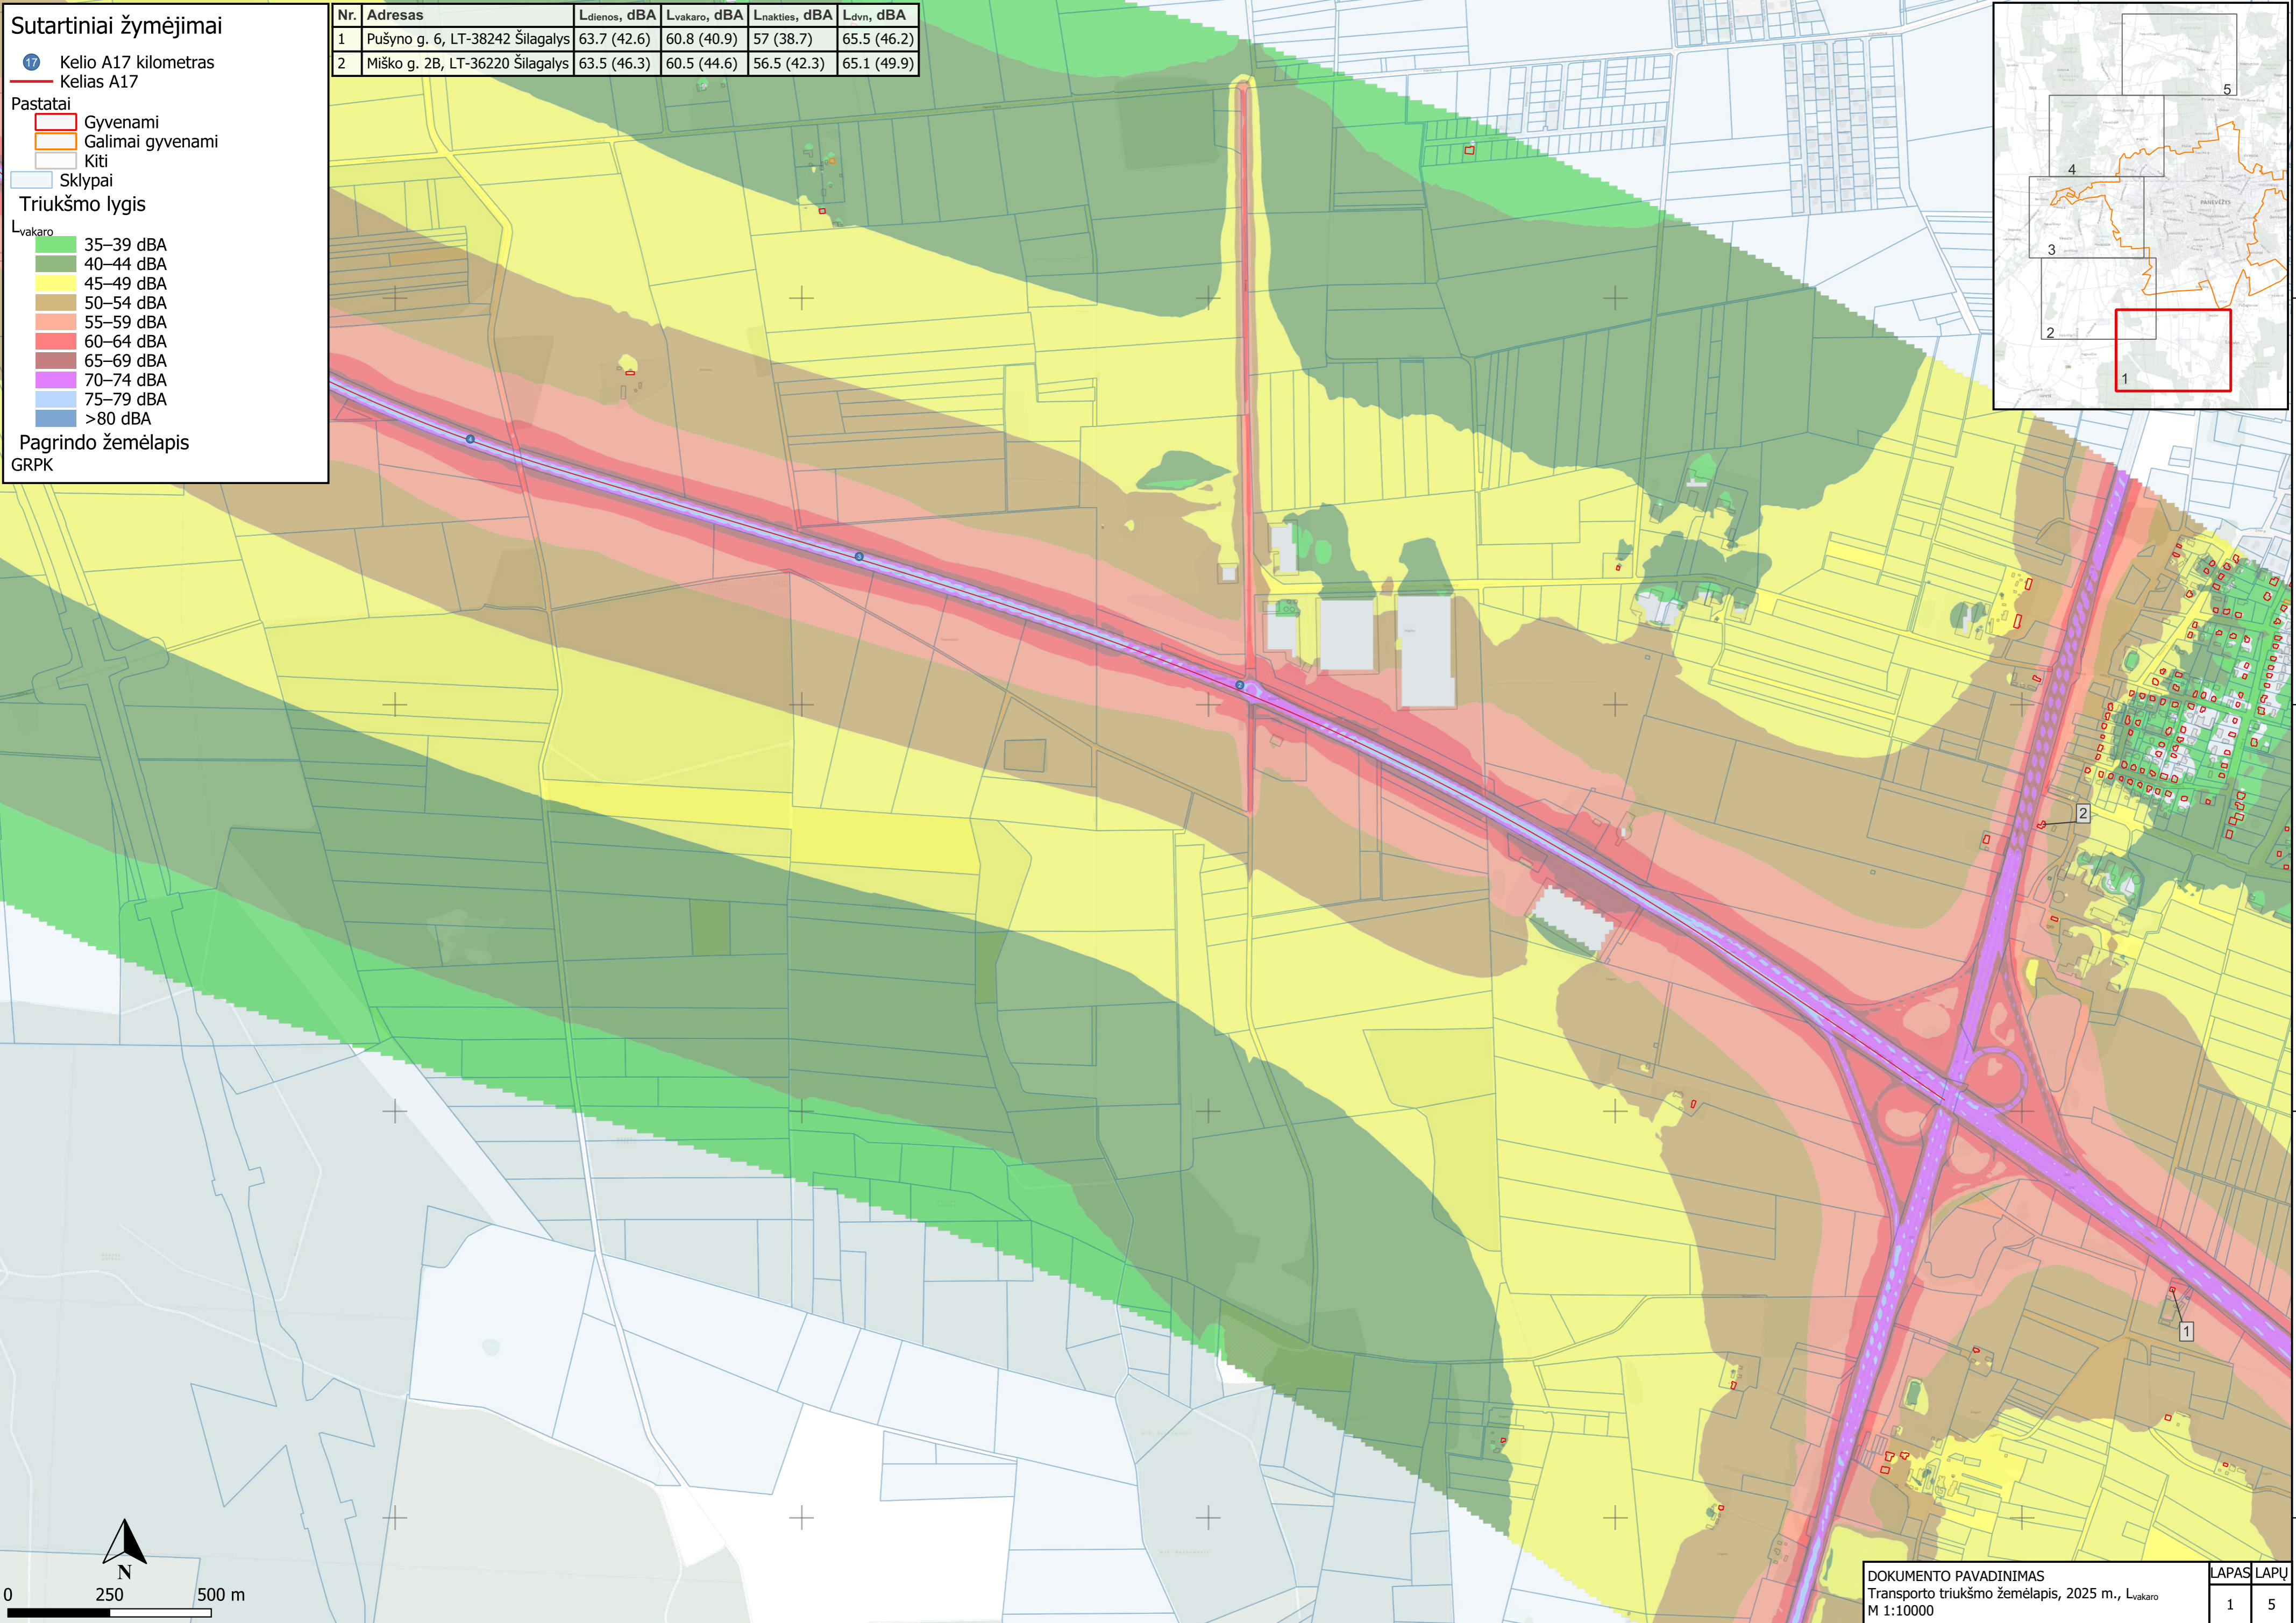

Sutartiniai žymėjimai

Kelio A17 kilometras
Kelias A17

Pastatai
Gyvenami
Galimai gyvenami
Kiti
Sklypai

Triukšmo lygis

L_{vakaro}
35–39 dBA
40–44 dBA
45–49 dBA
50–54 dBA
55–59 dBA
60–64 dBA
65–69 dBA
70–74 dBA
75–79 dBA
>80 dBA

Pagrindo žemėlapis
GRPK

Nr.	Adresas	L_{dienos}, dBA	L_{vakaro}, dBA	L_{nakties}, dBA	L_{dvn}, dBA
1	Pušyno g. 6, LT-38242 Šilagalys	63.7 (42.6)	60.8 (40.9)	57 (38.7)	65.5 (46.2)
2	Miško g. 2B, LT-36220 Šilagalys	63.5 (46.3)	60.5 (44.6)	56.5 (42.3)	65.1 (49.9)