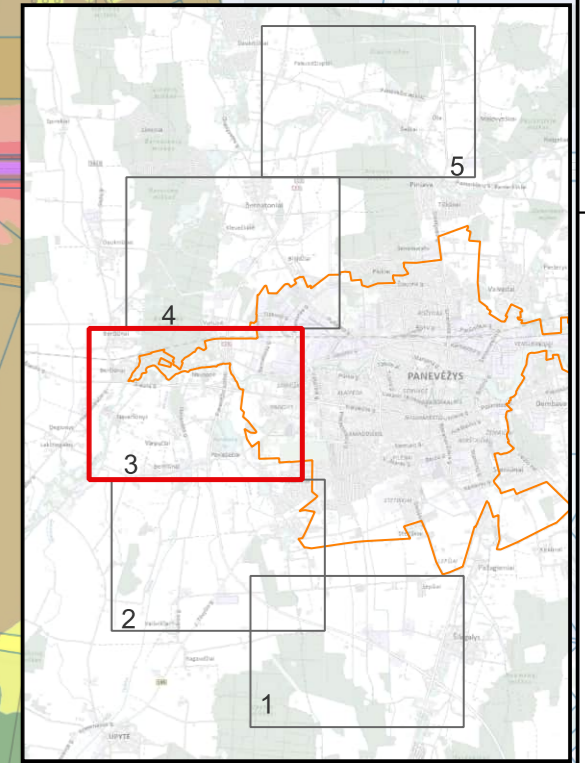

Sutartiniai žymėjimai

- Kelio A17 kilometras
- Kelias A17
- **Pastatai**
  - Gyvenami
  - Galimai gyvenami
  - Kiti
- **Sklypai**
  - Savivaldybių administracinės ribos
- **Triukšmo lygis**
- **L_{dvn}**
  - 35–39 dBA
  - 40–44 dBA
  - 45–49 dBA
  - 50–54 dBA
  - 55–59 dBA
  - 60–64 dBA
  - 65–69 dBA
  - 70–74 dBA
  - 75–79 dBA
  - >80 dBA
- **Pagrindo žemėlapis**
  GRPK

Nr.	Adresas	Ldienes, dBA	Lvakaro, dBA	Lnakties, dBA	Ldvn, dBA
5	Žemynos g. 28, LT-38366 Paviešečiai	61.5 (61.3)	58.5 (58.3)	55.3 (55.1)	63.5 (63.4)
6	Austėjos aklg. 3, LT-38366 Paviešečiai	61.4 (61.3)	58.4 (58.3)	55.2 (55.1)	63.4 (63.3)
7	Trakų g. 2, LT-38366 Nausodė	64.6 (64.6)	61.5 (61.5)	58.2 (58.2)	66.5 (66.5)
8	Trakų g. 3, LT-38366 Nausodė	62.2 (62.2)	59.2 (59.2)	56 (55.9)	64.3 (64.2)
9	Šiaulių g. 15, LT-38366 Nausodė	61.5 (57)	58.9 (54.5)	55.4 (51.8)	63.6 (59.7)
10	Šiaulių g. 11, LT-38366 Nausodė	62 (61.5)	59.2 (58.5)	56 (55.4)	64.2 (63.6)
11	Viktorinės g. 27A, LT-35290 Panevėžys	56.2 (53.2)	57.4 (50.1)	55.7 (47)	62.6 (55.2)
12	J. Janonio g. 64D, LT-35289 Panevėžys	62.6 (62.4)	60.5 (60.2)	58.1 (57.6)	65.8 (65.4)