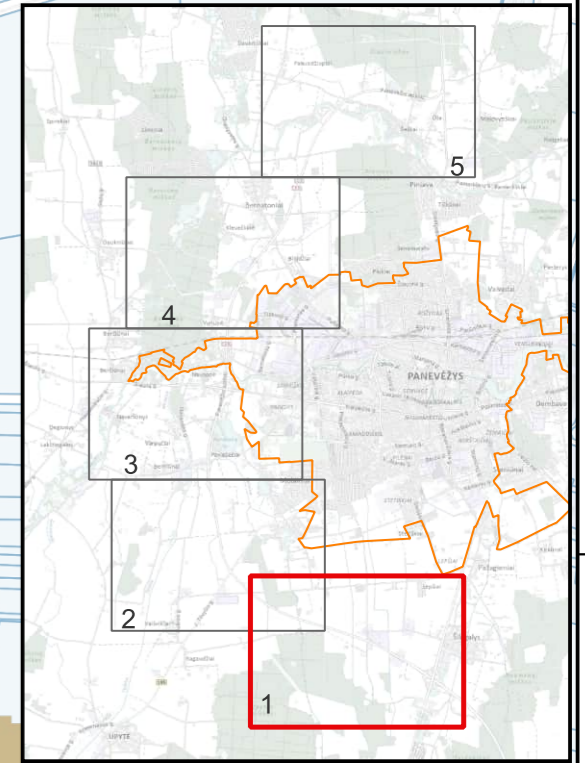

Sutartiniai žymėjimai

Kelio A17 kilometras
Kelias A17

Pastatai
Gyvenami
Galimai gyvenami
Kiti
Sklypai

Triukšmo lygis

L_{dvn}
35–39 dBA
40–44 dBA
45–49 dBA
50–54 dBA
55–59 dBA
60–64 dBA
65–69 dBA
70–74 dBA
75–79 dBA
>80 dBA

Pagrindo žemėlapis
GRPK

Nr.	Adresas	L_{dienos}, dBA	L_{vakaro}, dBA	$L_{nakties}$, dBA	L_{dvn}, dBA
1	Pušyno g. 6, LT-38242 Šilagalys	63.7 (42.6)	60.8 (40.9)	57 (38.7)	65.5 (46.2)
2	Miško g. 2B, LT-36220 Šilagalys	63.5 (46.3)	60.5 (44.6)	56.5 (42.3)	65.1 (49.9)