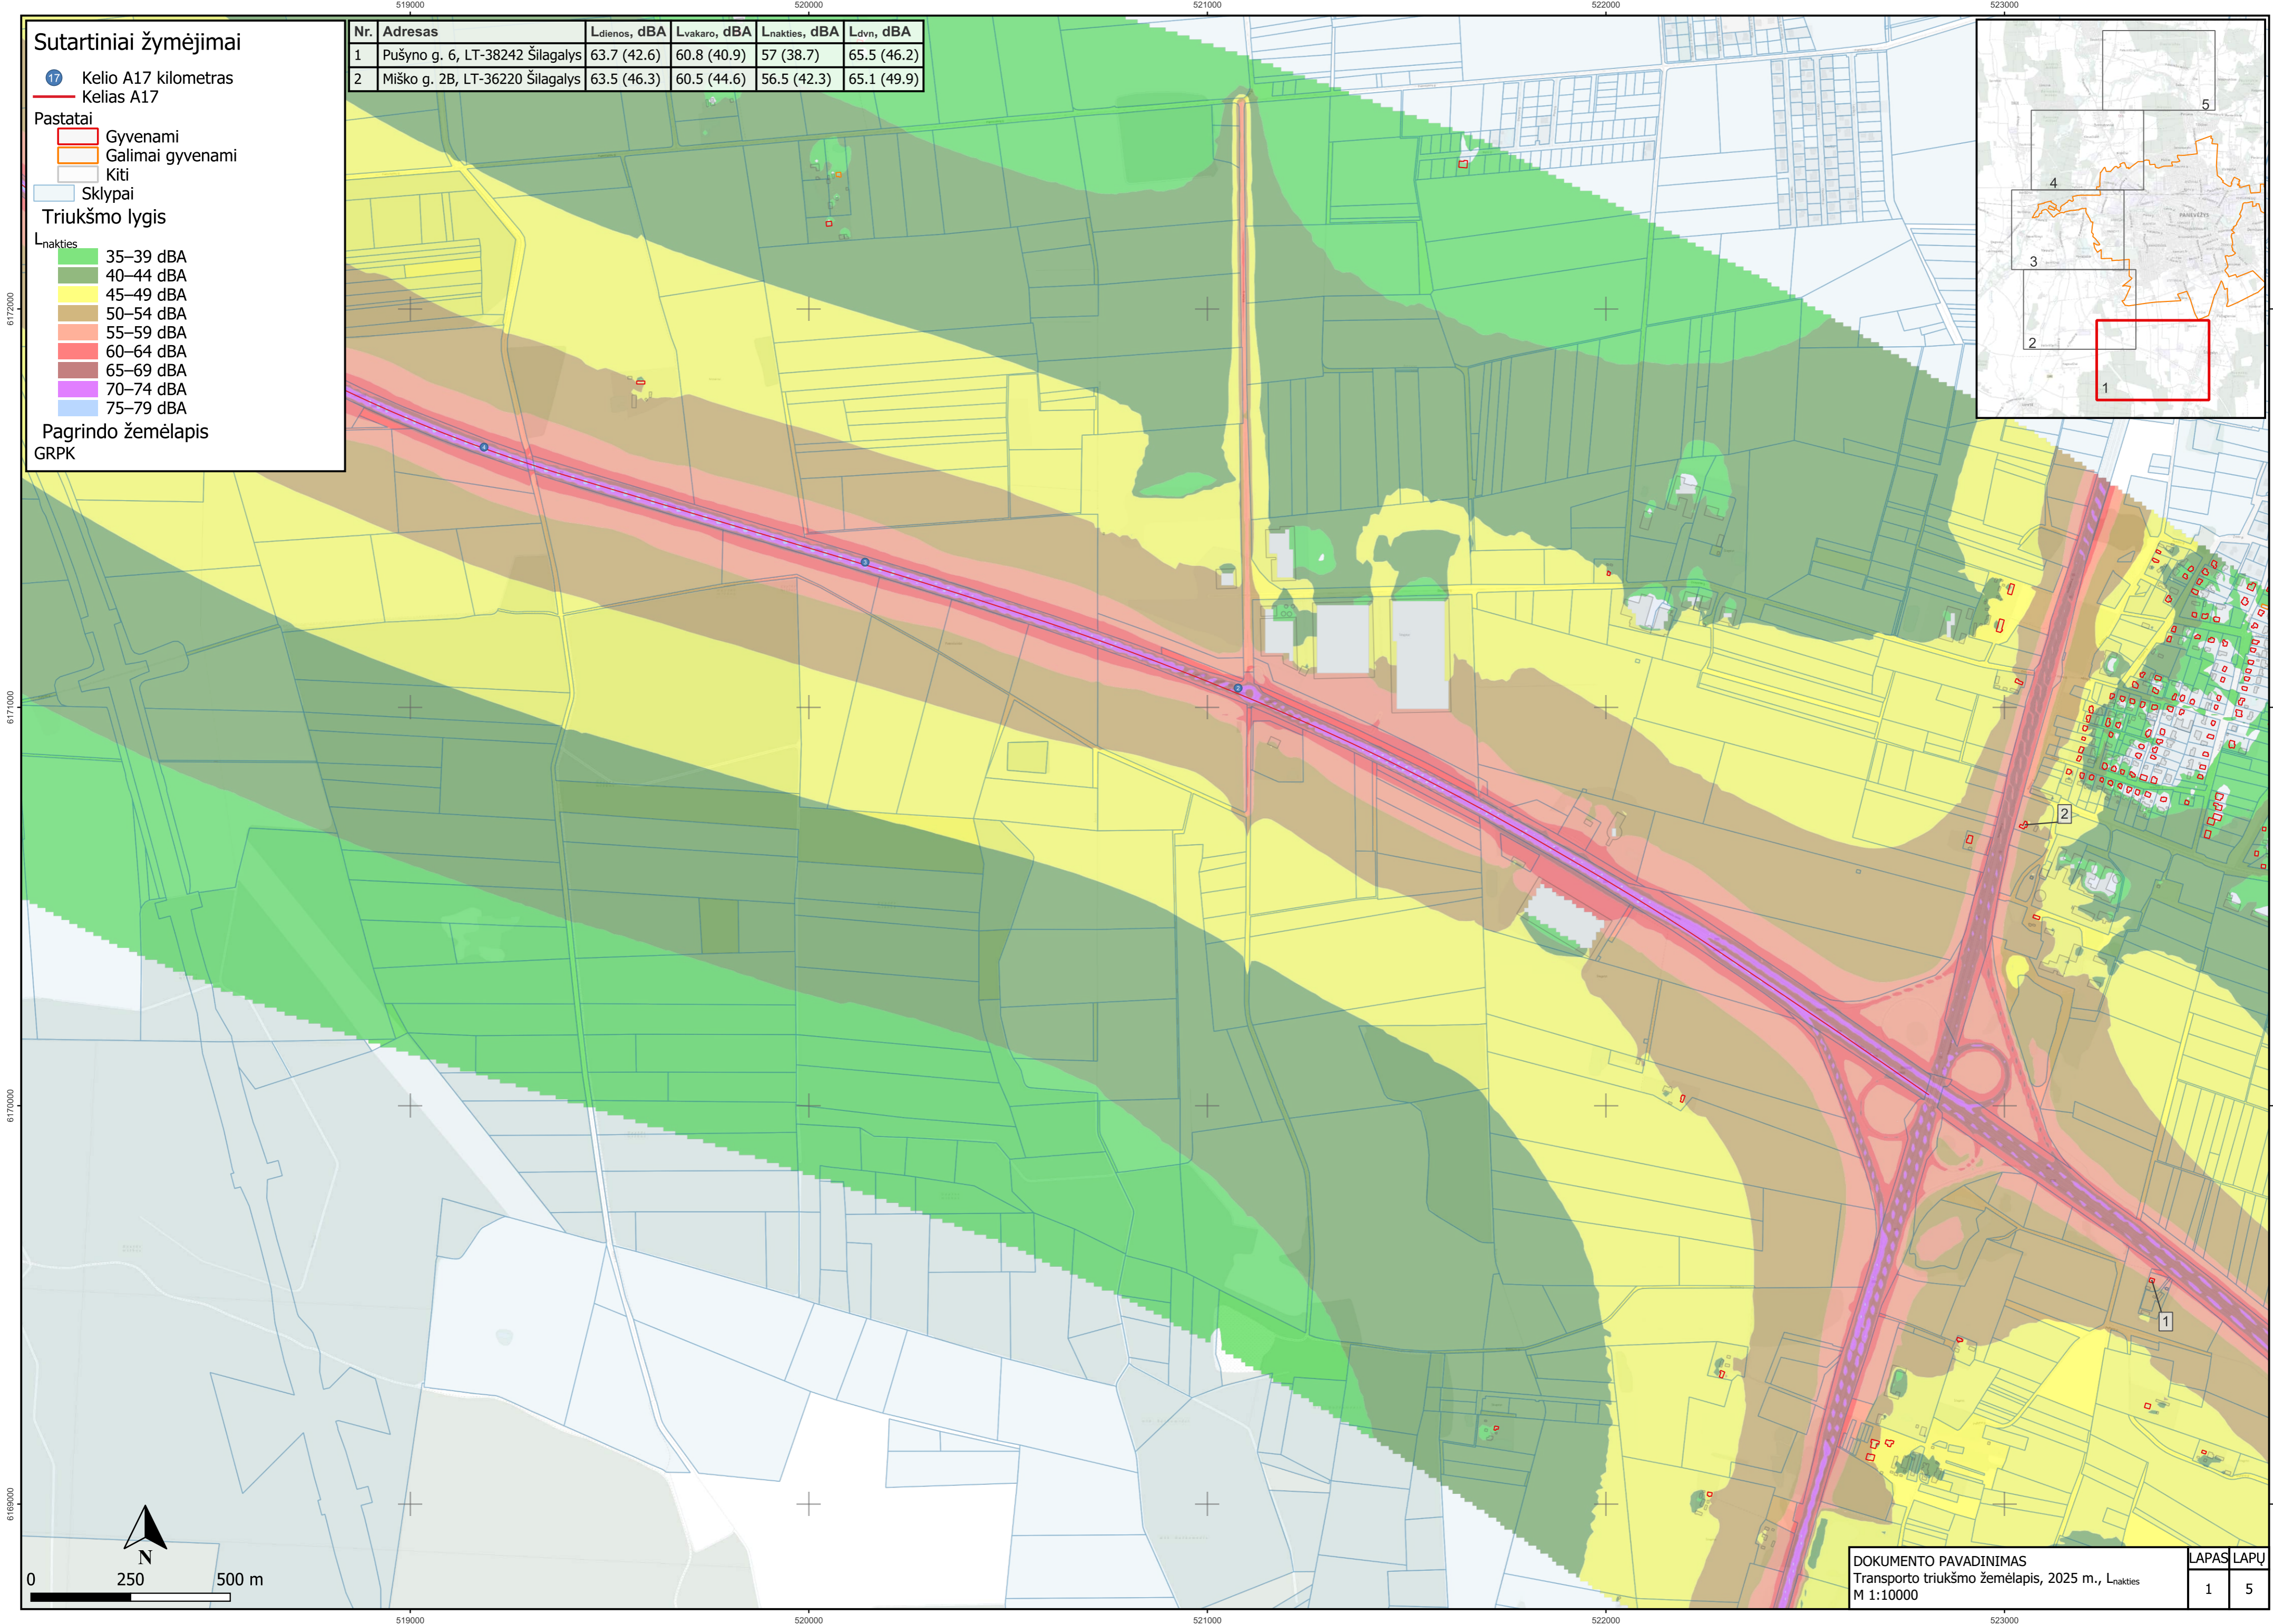

Sutartiniai žymėjimai

Kelio A17 kilometras
Kelias A17

Pastatai
Gyvenami
Galimai gyvenami
Kiti
Sklypai

Triukšmo lygis

L_{nakties}
35–39 dBA
40–44 dBA
45–49 dBA
50–54 dBA
55–59 dBA
60–64 dBA
65–69 dBA
70–74 dBA
75–79 dBA

Pagrindo žemėlapis
GRPK

Nr.	Adresas	L_{dienos}, dBA	L_{vakaro}, dBA	L_{nakties}, dBA	L_{dvn}, dBA
1	Pušyno g. 6, LT-38242 Šilagalys	63.7 (42.6)	60.8 (40.9)	57 (38.7)	65.5 (46.2)
2	Miško g. 2B, LT-36220 Šilagalys	63.5 (46.3)	60.5 (44.6)	56.5 (42.3)	65.1 (49.9)