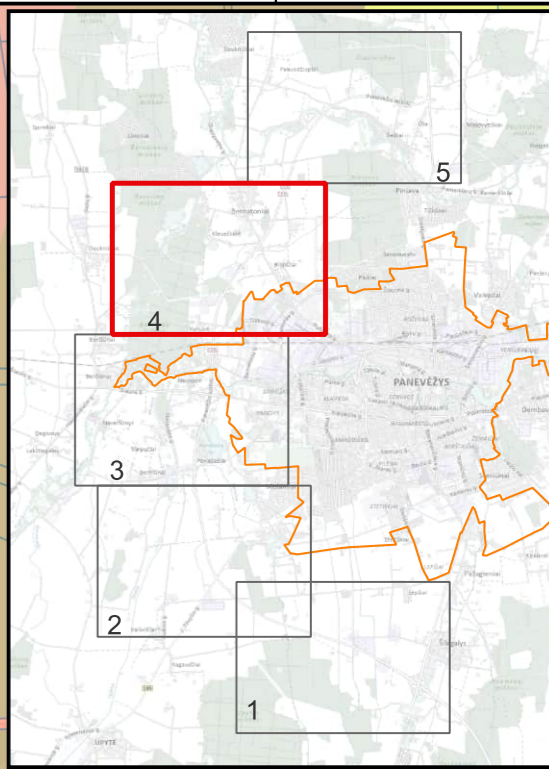

Nr.	Adresas	Ldienos, dBA	Lvakaro, dBA	Lnakties, dBA	Ldvn, dBA
13	Vynupės g. 2, LT-35287 Vynupė	61.5 (61.4)	59.1 (58.9)	56.4 (56.2)	64.3 (64.1)
14	Pušaloto g. 197, LT-35291 Panevėžys	66.5 (39)	63.5 (37.4)	59.3 (35.3)	68 (42.8)
15	Pušaloto g. 231, LT-35270 Bliūdžiai	65.6 (41)	62.5 (39.3)	58.3 (37.3)	67 (44.7)
16	Draugystės g. 4, LT-35302 Bernatoniai	64.7 (40.8)	61.6 (39.1)	57.3 (37)	66.1 (44.5)
17	Draugystės g. 6, LT-35302 Bernatoniai	64.7 (40.1)	61.6 (38.4)	57.3 (36.3)	66.1 (43.7)
18	Draugystės g. 8, LT-35302 Bernatoniai	64.6 (39.7)	61.5 (38)	57.2 (35.9)	66 (43.4)
19	Draugystės g. 13, LT-35302 Bernatoniai	63.7 (42.9)	60.7 (41.2)	56.3 (39.1)	65.1 (46.6)
20	Draugystės g. 10, LT-35302 Bernatoniai	63.9 (42)	60.8 (40.3)	56.4 (38.2)	65.2 (45.7)
21	Draugystės g. 15, LT-35302 Bernatoniai	62.7 (42.3)	59.6 (40.6)	55.2 (38.5)	64 (46)
22	Draugystės g. 12, LT-35302 Bernatoniai	64.8 (40.5)	61.8 (38.7)	57.5 (36.6)	66.2 (44.1)
23	Draugystės g. 17, LT-35302 Bernatoniai	62.7 (42.2)	59.6 (40.5)	55.3 (38.5)	64.1 (45.9)
24	Draugystės g. 14, LT-35302 Bernatoniai	64.4 (38.5)	61.4 (36.7)	57 (34.6)	65.8 (42.1)
25	Draugystės g. 19, LT-35302 Bernatoniai	63 (40.8)	60 (39.1)	55.6 (37)	64.4 (44.5)
26	Draugystės g. 16, LT-35302 Bernatoniai	64.1 (41.4)	61 (39.7)	56.7 (37.6)	65.5 (45.1)
27	Draugystės g. 21, LT-35302 Bernatoniai	63.8 (41.6)	60.8 (39.9)	56.5 (37.8)	65.2 (45.3)
28	Draugystės g. 23, LT-35302 Bernatoniai	63.6 (42.2)	60.5 (40.5)	56.2 (38.4)	65 (45.9)
29	Draugystės g. 25, LT-35302 Bernatoniai	62.7 (42.1)	59.6 (40.4)	55.2 (38.3)	64 (45.8)
30	Draugystės g. 20, LT-35302 Bernatoniai	62.7 (44.2)	59.7 (42.3)	55.4 (40.1)	64.2 (47.7)
31	Draugystės g. 27, LT-35302 Bernatoniai	63.1 (41.5)	60 (39.8)	55.6 (37.8)	64.4 (45.2)
32	Draugystės g. 31, LT-35302 Bernatoniai	62.8 (42.3)	59.8 (40.6)	55.5 (38.5)	64.2 (46)
33	Draugystės g. 33, LT-35302 Bernatoniai	63.1 (42.1)	60.1 (40.5)	55.8 (38.4)	64.5 (45.9)
34	Draugystės g. 35, LT-35302 Bernatoniai	62.4 (40.9)	59.4 (39.2)	55.1 (37.1)	63.9 (44.6)
35	Draugystės g. 39, LT-35302 Bernatoniai	63.3 (41.6)	60.3 (39.9)	56.1 (37.9)	64.8 (45.3)
36	Draugystės g. 41, LT-35302 Bernatoniai	63.3 (41.4)	60.2 (39.7)	55.8 (37.6)	64.6 (45.1)
37	Draugystės g. 43, LT-35302 Bernatoniai	63.3 (40.5)	60.3 (38.8)	55.9 (36.8)	64.7 (44.2)
38	Draugystės g. 24, LT-35302 Bernatoniai	63 (38.3)	59.9 (36.6)	55.5 (34.5)	64.3 (42)