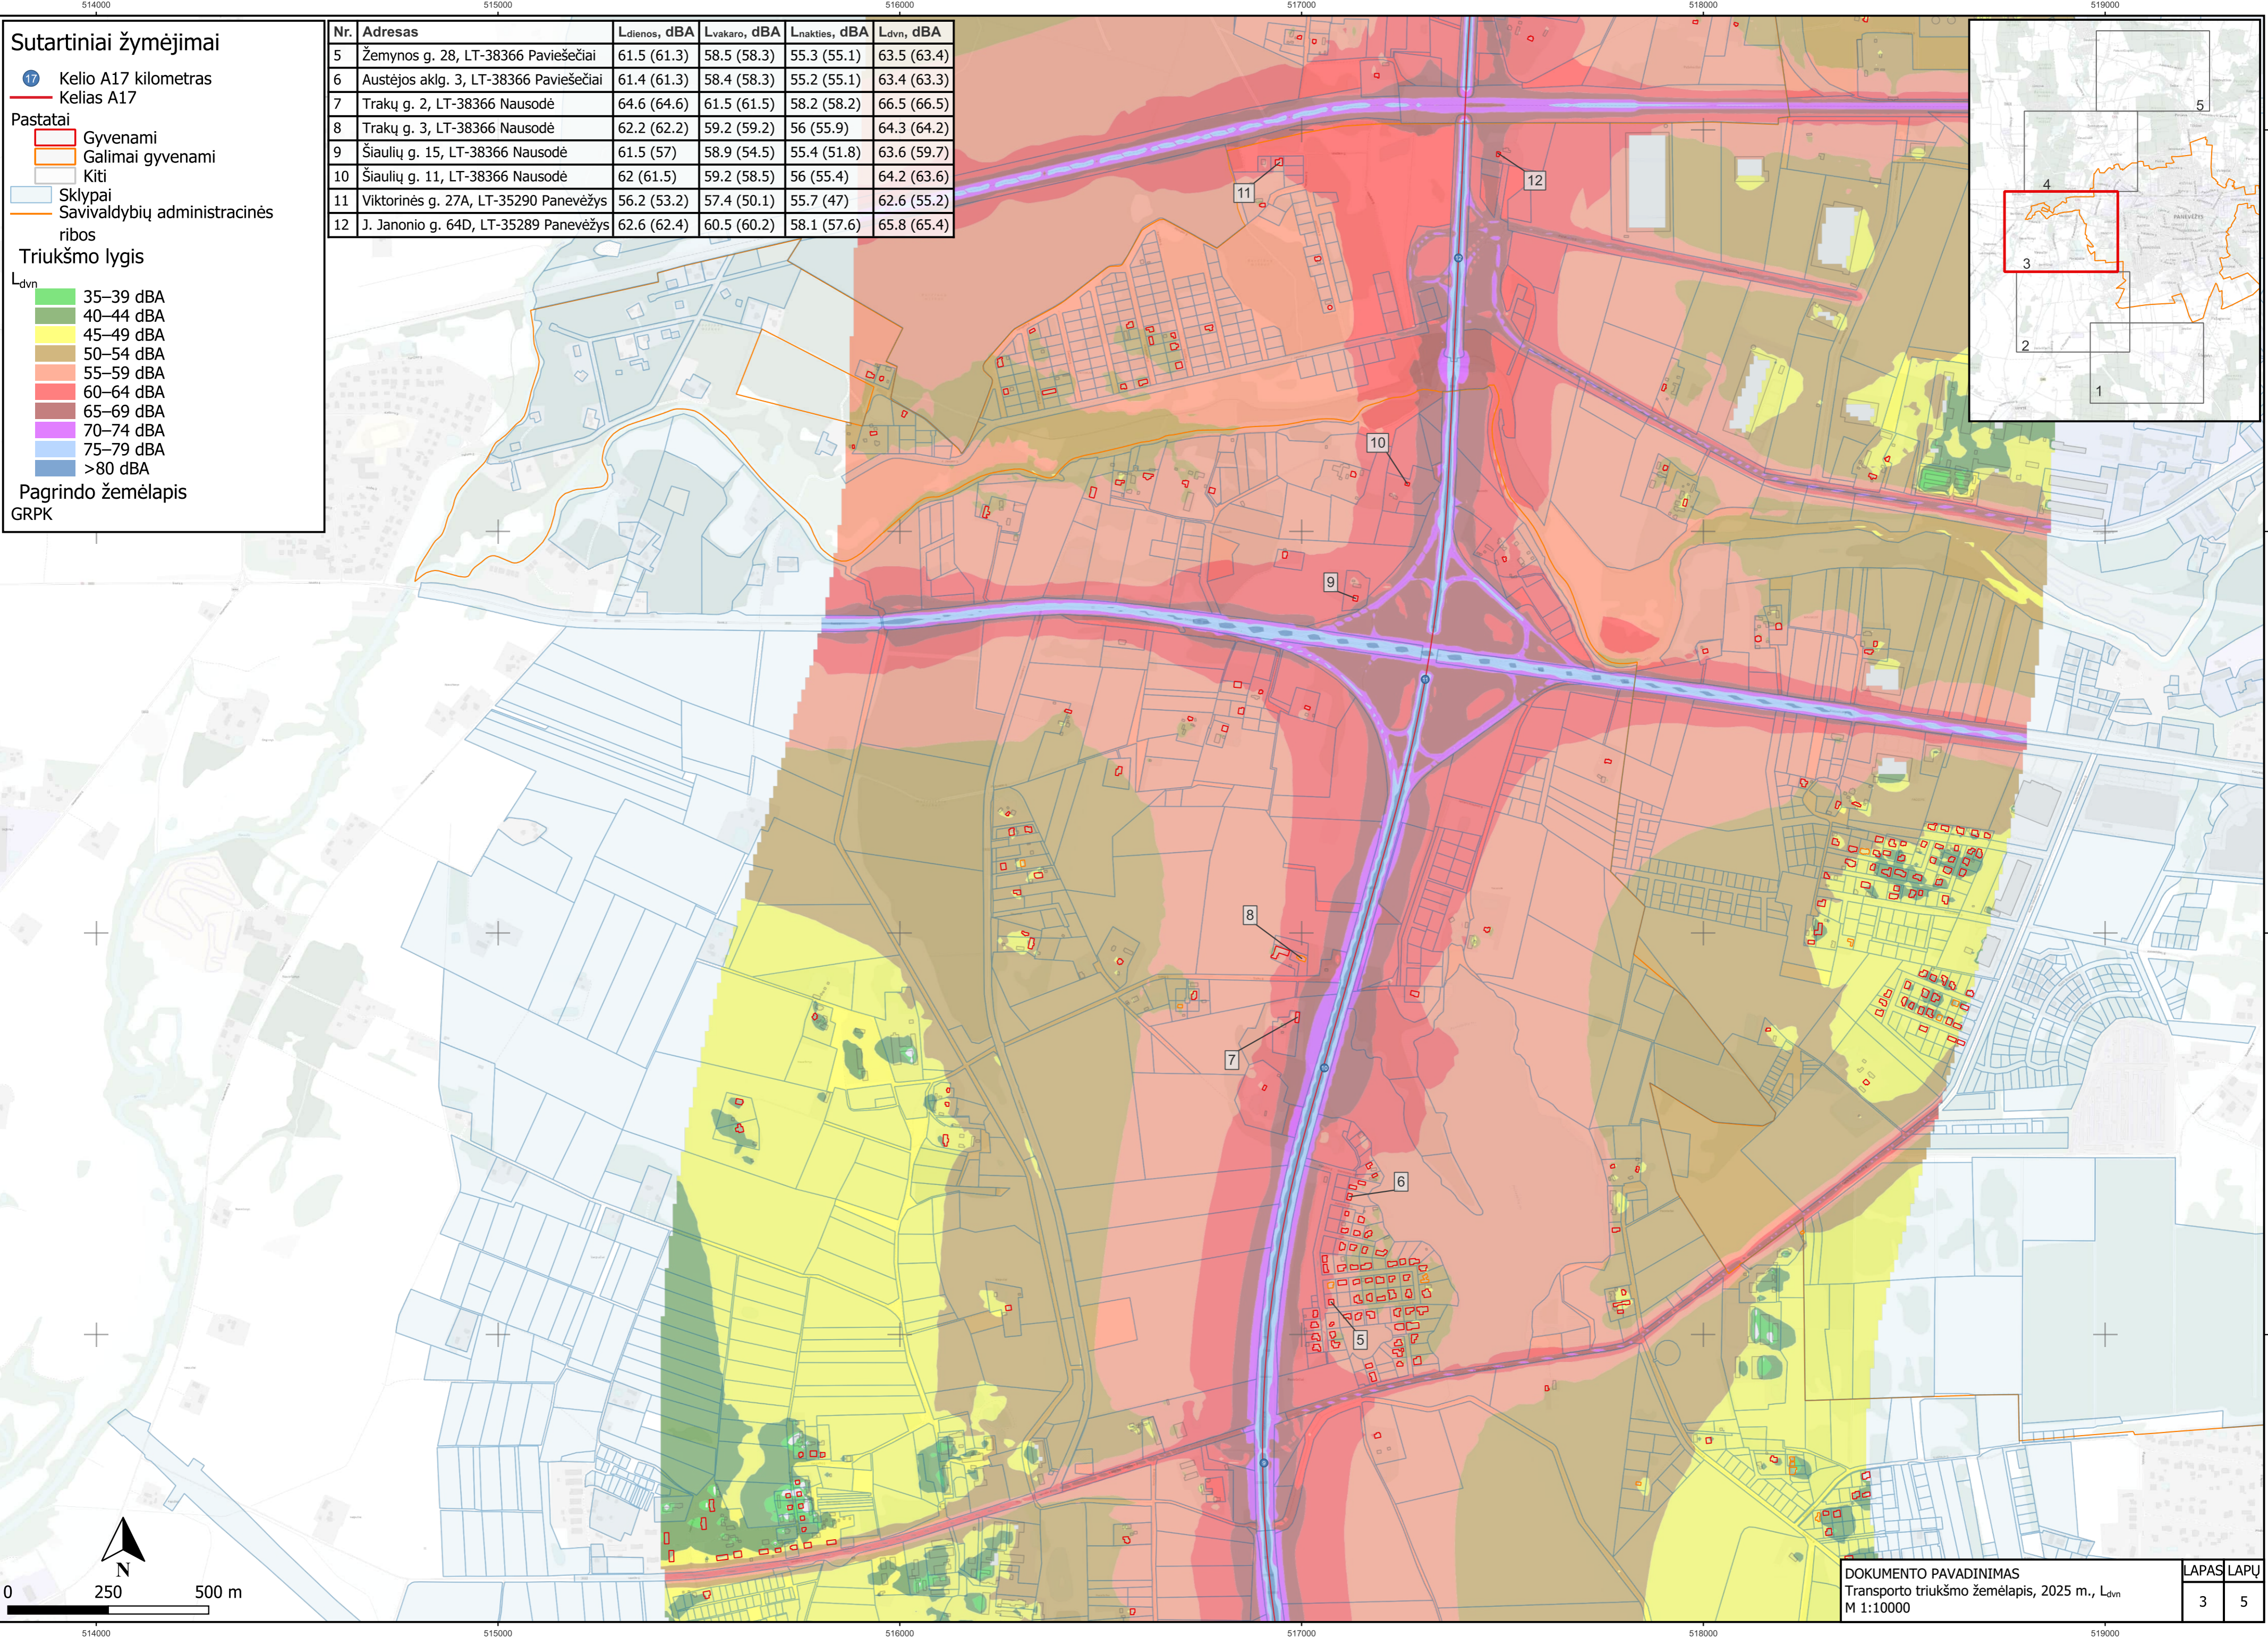

Sutartiniai žymėjimai

- Kelio A17 kilometras
- Kelias A17
- **Pastatai**
  - Gyvenami
  - Galimai gyvenami
  - Kiti
- **Sklypai**
  - Savivaldybių administracinės ribos
- **Triukšmo lygis**
- **L_{dvn}**
  - 35–39 dBA
  - 40–44 dBA
  - 45–49 dBA
  - 50–54 dBA
  - 55–59 dBA
  - 60–64 dBA
  - 65–69 dBA
  - 70–74 dBA
  - 75–79 dBA
  - >80 dBA
- **Pagrindo žemėlapis**
  GRPK

Nr.	Adresas	Ldienes, dBA	Lvakaro, dBA	Lnakties, dBA	Ldvn, dBA
5	Žemynos g. 28, LT-38366 Paviešečiai	61.5 (61.3)	58.5 (58.3)	55.3 (55.1)	63.5 (63.4)
6	Austėjos aklg. 3, LT-38366 Paviešečiai	61.4 (61.3)	58.4 (58.3)	55.2 (55.1)	63.4 (63.3)
7	Trakų g. 2, LT-38366 Nausodė	64.6 (64.6)	61.5 (61.5)	58.2 (58.2)	66.5 (66.5)
8	Trakų g. 3, LT-38366 Nausodė	62.2 (62.2)	59.2 (59.2)	56 (55.9)	64.3 (64.2)
9	Šiaulių g. 15, LT-38366 Nausodė	61.5 (57)	58.9 (54.5)	55.4 (51.8)	63.6 (59.7)
10	Šiaulių g. 11, LT-38366 Nausodė	62 (61.5)	59.2 (58.5)	56 (55.4)	64.2 (63.6)
11	Viktorinės g. 27A, LT-35290 Panevėžys	56.2 (53.2)	57.4 (50.1)	55.7 (47)	62.6 (55.2)
12	J. Janonio g. 64D, LT-35289 Panevėžys	62.6 (62.4)	60.5 (60.2)	58.1 (57.6)	65.8 (65.4)