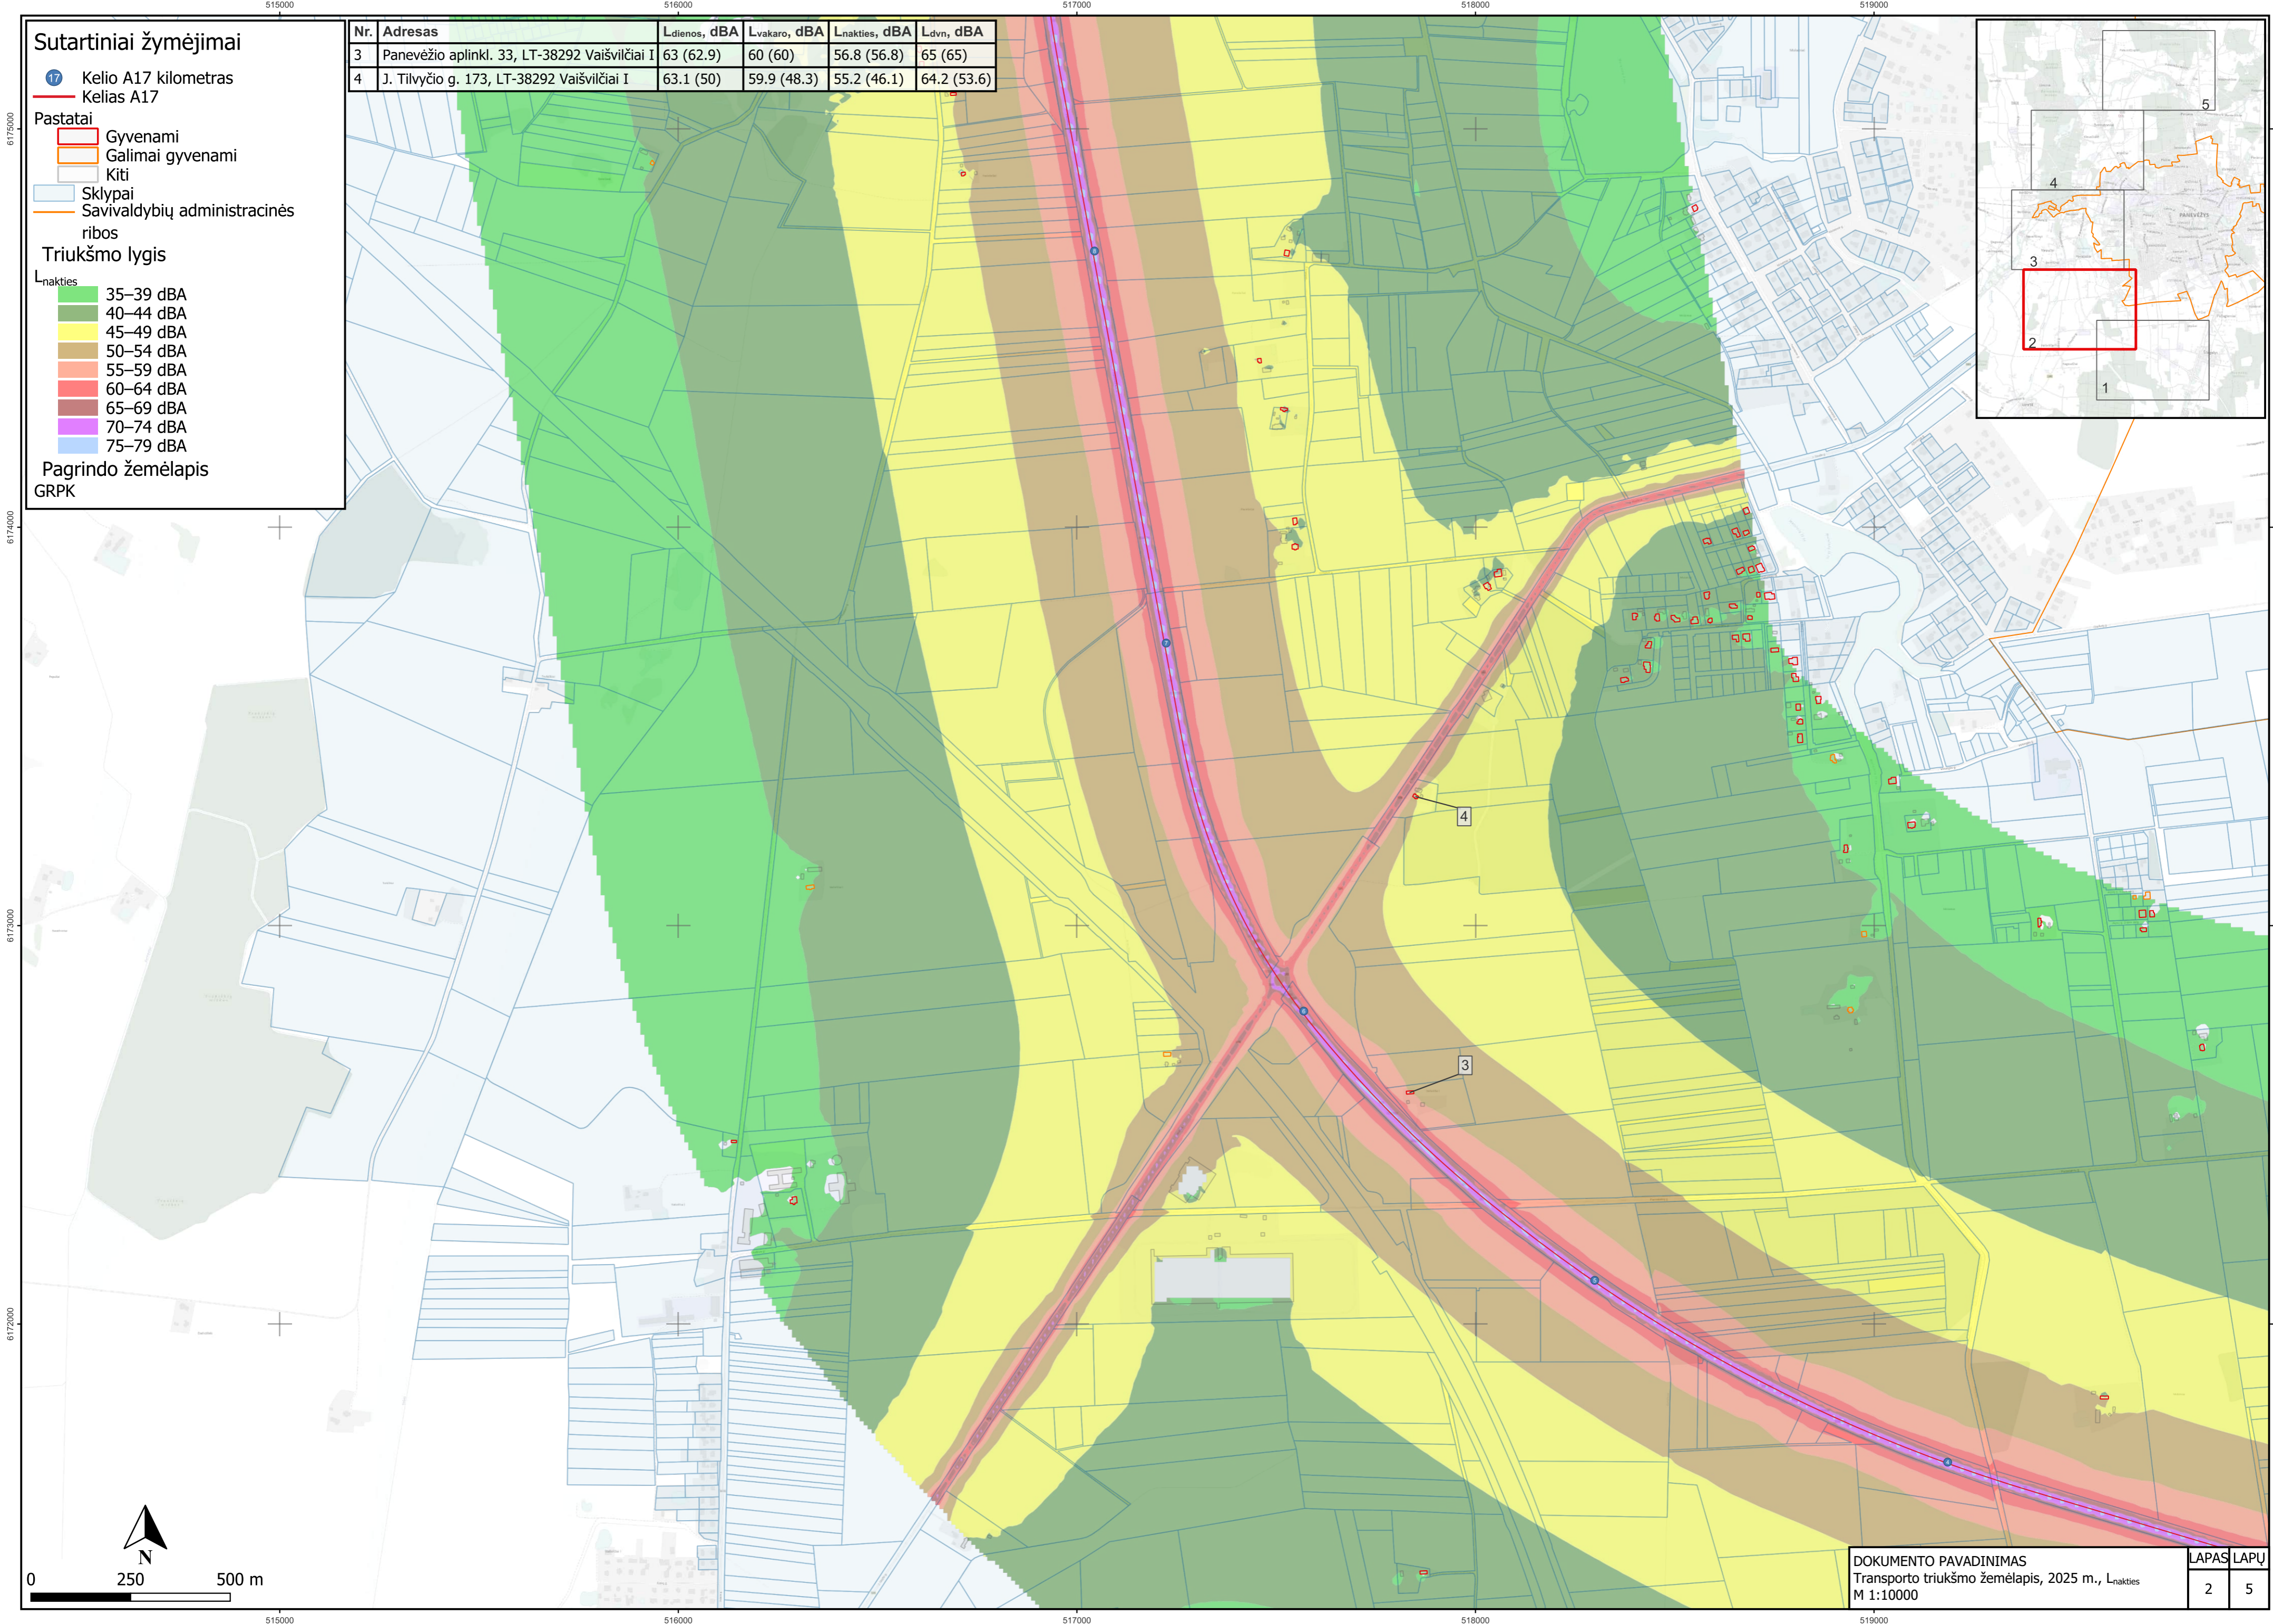

Sutartiniai žymėjimai

- Kelio A17 kilometras
- Kelias A17
- **Pastatai**
  - Gyvenami
  - Galimai gyvenami
  - Kiti
- Sklypai
- Savivaldybių administracinės ribos
- **Triukšmo lygis**
- **L_{nakties}**
  - 35–39 dBA
  - 40–44 dBA
  - 45–49 dBA
  - 50–54 dBA
  - 55–59 dBA
  - 60–64 dBA
  - 65–69 dBA
  - 70–74 dBA
  - 75–79 dBA
- **Pagrindo žemėlapis GRPK**

Nr.	Adresas	Ldienos, dBA	Lvakaro, dBA	Lnakties, dBA	Ldvn, dBA
3	Panevėžio aplinkl. 33, LT-38292 Vaisvilčiai I	63 (62.9)	60 (60)	56.8 (56.8)	65 (65)
4	J. Tilvyčio g. 173, LT-38292 Vaisvilčiai I	63.1 (50)	59.9 (48.3)	55.2 (46.1)	64.2 (53.6)