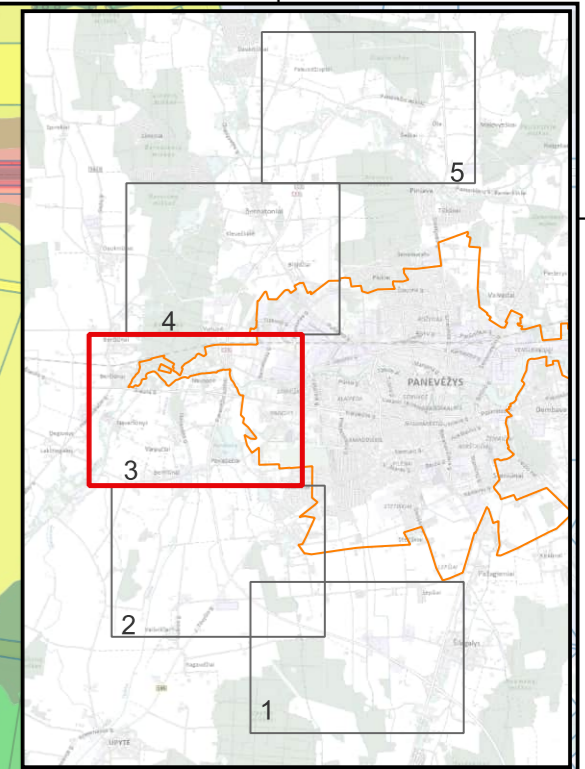

Sutartiniai žymėjimai

- Kelio A17 kilometras
- Kelias A17
- **Pastatai**
  - Gyvenami
  - Galimai gyvenami
  - Kiti
- Sklypai
- Savivaldybių administracinės ribos
- **Triukšmo lygis**
- **L_{vakaro}**
  - 35–39 dBA
  - 40–44 dBA
  - 45–49 dBA
  - 50–54 dBA
  - 55–59 dBA
  - 60–64 dBA
  - 65–69 dBA
  - 70–74 dBA
  - 75–79 dBA
  - >80 dBA
- **Pagrindo žemėlapis**
  GRPK

Nr.	Adresas	Ldienos, dBA	Lvakaro, dBA	Lnakties, dBA	Ldvn, dBA
5	Žemynos g. 28, LT-38366 Pavišečiai	61.5 (61.3)	58.5 (58.3)	55.3 (55.1)	63.5 (63.4)
6	Austėjos aklg. 3, LT-38366 Pavišečiai	61.4 (61.3)	58.4 (58.3)	55.2 (55.1)	63.4 (63.3)
7	Trakų g. 2, LT-38366 Nausodė	64.6 (64.6)	61.5 (61.5)	58.2 (58.2)	66.5 (66.5)
8	Trakų g. 3, LT-38366 Nausodė	62.2 (62.2)	59.2 (59.2)	56 (55.9)	64.3 (64.2)
9	Šiaulių g. 15, LT-38366 Nausodė	61.5 (57)	58.9 (54.5)	55.4 (51.8)	63.6 (59.7)
10	Šiaulių g. 11, LT-38366 Nausodė	62 (61.5)	59.2 (58.5)	56 (55.4)	64.2 (63.6)
11	Viktorinės g. 27A, LT-35290 Panevėžys	56.2 (53.2)	57.4 (50.1)	55.7 (47)	62.6 (55.2)
12	J. Janonio g. 64D, LT-35289 Panevėžys	62.6 (62.4)	60.5 (60.2)	58.1 (57.6)	65.8 (65.4)