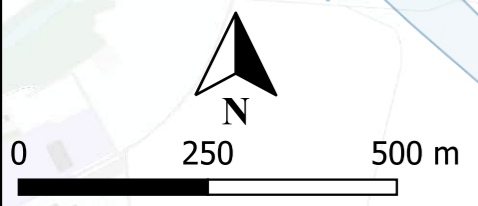

Sutartiniai žymėjimai

- Kelio A17 kilometras
- Kelias A17
- **Pastatai**
  - Gyvenami
  - Galimai gyvenami
  - Kiti
- **Sklypai**
- Savivaldybių administracinės ribos
- **Triukšmo lygis**
- **L_{dienos}**
  - 35–39 dBA
  - 40–44 dBA
  - 45–49 dBA
  - 50–54 dBA
  - 55–59 dBA
  - 60–64 dBA
  - 65–69 dBA
  - 70–74 dBA
  - 75–79 dBA
  - >80 dBA
- **Pagrindo žemėlapis**
  GRPK

Nr.	Adresas	L_{dienos}, dBA	L_{vakaro}, dBA	L_{nakties}, dBA	L_{dvn}, dBA
5	Žemynos g. 28, LT-38366 Paviešečiai	61.5 (61.3)	58.5 (58.3)	55.3 (55.1)	63.5 (63.4)
6	Austėjos aklg. 3, LT-38366 Paviešečiai	61.4 (61.3)	58.4 (58.3)	55.2 (55.1)	63.4 (63.3)
7	Trakų g. 2, LT-38366 Nausodė	64.6 (64.6)	61.5 (61.5)	58.2 (58.2)	66.5 (66.5)
8	Trakų g. 3, LT-38366 Nausodė	62.2 (62.2)	59.2 (59.2)	56 (55.9)	64.3 (64.2)
9	Šiaulių g. 15, LT-38366 Nausodė	61.5 (57)	58.9 (54.5)	55.4 (51.8)	63.6 (59.7)
10	Šiaulių g. 11, LT-38366 Nausodė	62 (61.5)	59.2 (58.5)	56 (55.4)	64.2 (63.6)
11	Viktorinės g. 27A, LT-35290 Panevėžys	56.2 (53.2)	57.4 (50.1)	55.7 (47)	62.6 (55.2)
12	J. Janonio g. 64D, LT-35289 Panevėžys	62.6 (62.4)	60.5 (60.2)	58.1 (57.6)	65.8 (65.4)