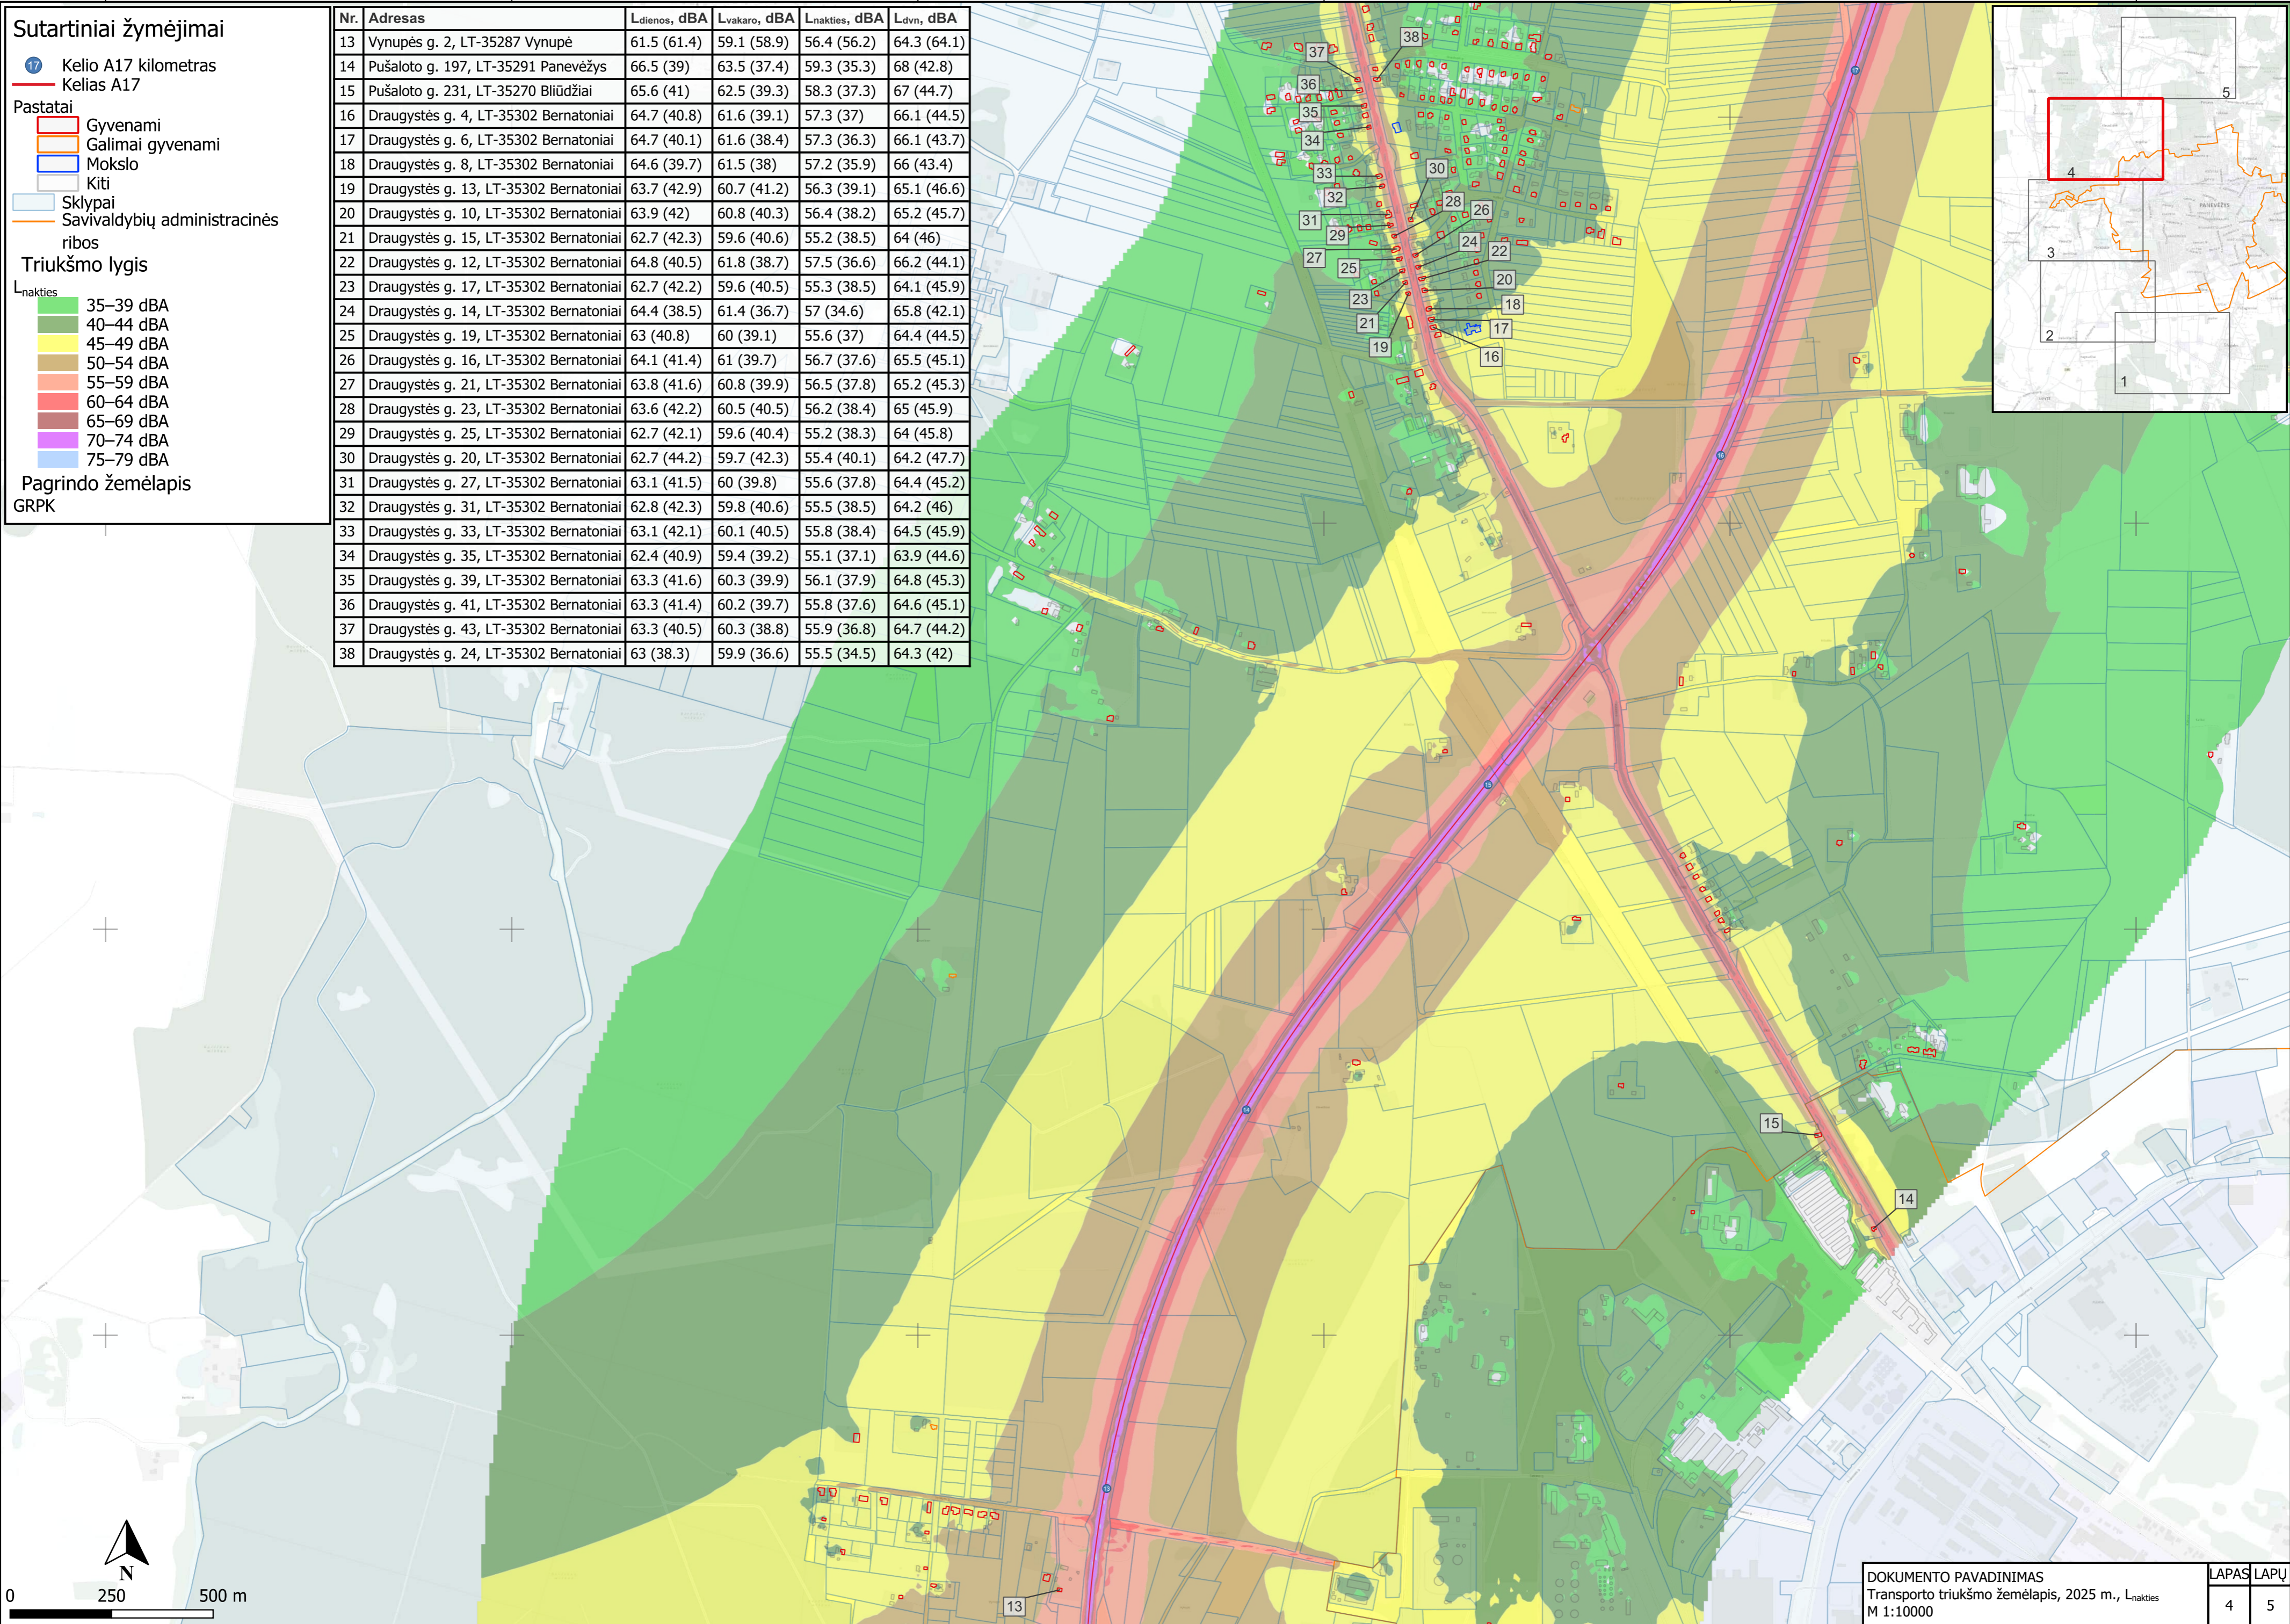

Nr.	Adresas	L_{dienos}, dBA	L_{vakaro}, dBA	L_{nakties}, dBA	L_{dvn}, dBA
13	Vynupės g. 2, LT-35287 Vynupė	61.5 (61.4)	59.1 (58.9)	56.4 (56.2)	64.3 (64.1)
14	Pušaloto g. 197, LT-35291 Panevėžys	66.5 (39)	63.5 (37.4)	59.3 (35.3)	68 (42.8)
15	Pušaloto g. 231, LT-35270 Bliūdžiai	65.6 (41)	62.5 (39.3)	58.3 (37.3)	67 (44.7)
16	Draugystės g. 4, LT-35302 Bernatoniai	64.7 (40.8)	61.6 (39.1)	57.3 (37)	66.1 (44.5)
17	Draugystės g. 6, LT-35302 Bernatoniai	64.7 (40.1)	61.6 (38.4)	57.3 (36.3)	66.1 (43.7)
18	Draugystės g. 8, LT-35302 Bernatoniai	64.6 (39.7)	61.5 (38)	57.2 (35.9)	66 (43.4)
19	Draugystės g. 13, LT-35302 Bernatoniai	63.7 (42.9)	60.7 (41.2)	56.3 (39.1)	65.1 (46.6)
20	Draugystės g. 10, LT-35302 Bernatoniai	63.9 (42)	60.8 (40.3)	56.4 (38.2)	65.2 (45.7)
21	Draugystės g. 15, LT-35302 Bernatoniai	62.7 (42.3)	59.6 (40.6)	55.2 (38.5)	64 (46)
22	Draugystės g. 12, LT-35302 Bernatoniai	64.8 (40.5)	61.8 (38.7)	57.5 (36.6)	66.2 (44.1)
23	Draugystės g. 17, LT-35302 Bernatoniai	62.7 (42.2)	59.6 (40.5)	55.3 (38.5)	64.1 (45.9)
24	Draugystės g. 14, LT-35302 Bernatoniai	64.4 (38.5)	61.4 (36.7)	57 (34.6)	65.8 (42.1)
25	Draugystės g. 19, LT-35302 Bernatoniai	63 (40.8)	60 (39.1)	55.6 (37)	64.4 (44.5)
26	Draugystės g. 16, LT-35302 Bernatoniai	64.1 (41.4)	61 (39.7)	56.7 (37.6)	65.5 (45.1)
27	Draugystės g. 21, LT-35302 Bernatoniai	63.8 (41.6)	60.8 (39.9)	56.5 (37.8)	65.2 (45.3)
28	Draugystės g. 23, LT-35302 Bernatoniai	63.6 (42.2)	60.5 (40.5)	56.2 (38.4)	65 (45.9)
29	Draugystės g. 25, LT-35302 Bernatoniai	62.7 (42.1)	59.6 (40.4)	55.2 (38.3)	64 (45.8)
30	Draugystės g. 20, LT-35302 Bernatoniai	62.7 (44.2)	59.7 (42.3)	55.4 (40.1)	64.2 (47.7)
31	Draugystės g. 27, LT-35302 Bernatoniai	63.1 (41.5)	60 (39.8)	55.6 (37.8)	64.4 (45.2)
32	Draugystės g. 31, LT-35302 Bernatoniai	62.8 (42.3)	59.8 (40.6)	55.5 (38.5)	64.2 (46)
33	Draugystės g. 33, LT-35302 Bernatoniai	63.1 (42.1)	60.1 (40.5)	55.8 (38.4)	64.5 (45.9)
34	Draugystės g. 35, LT-35302 Bernatoniai	62.4 (40.9)	59.4 (39.2)	55.1 (37.1)	63.9 (44.6)
35	Draugystės g. 39, LT-35302 Bernatoniai	63.3 (41.6)	60.3 (39.9)	56.1 (37.9)	64.8 (45.3)
36	Draugystės g. 41, LT-35302 Bernatoniai	63.3 (40.5)	60.2 (39.7)	55.8 (37.6)	64.6 (45.1)
37	Draugystės g. 43, LT-35302 Bernatoniai	63.3 (40.5)	60.3 (38.8)	55.9 (36.8)	64.7 (44.2)
38	Draugystės g. 24, LT-35302 Bernatoniai	63 (38.3)	59.9 (36.6)	55.5 (34.5)	64.3 (42)