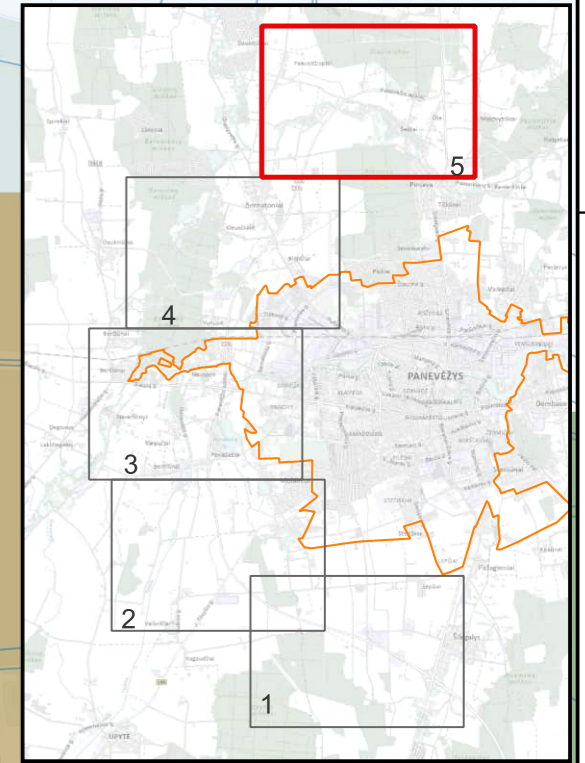

Sutartiniai žymėjimai

17 Kelio A17 kilometras
— Kelias A17

Pastatai
□ Gyvenami
□ Galimai gyvenami
□ Kiti
□ Sklypai

Triukšmo lygis

$L_{nakties}$
■ 35–39 dBA
■ 40–44 dBA
■ 45–49 dBA
■ 50–54 dBA
■ 55–59 dBA
■ 60–64 dBA
■ 65–69 dBA
■ 70–74 dBA
■ 75–79 dBA

Pagrindo žemėlapis
GRPK

Sutartiniai žymėjimai

Kelio A17 kilometras
Kelias A17

Pastatai
Gyvenami
Galimai gyvenami
Kiti
Sklypai

Triukšmo lygis

L_{dvn}
35–39 dBA
40–44 dBA
45–49 dBA
50–54 dBA
55–59 dBA
60–64 dBA
65–69 dBA
70–74 dBA
75–79 dBA
>80 dBA

Pagrindo žemėlapis
GRPK

Nr.	Adresas	L_{dienos}, dBA	L_{vakaro}, dBA	$L_{nakties}$, dBA	L_{dvn}, dBA
1	Pušyno g. 6, LT-38242 Šilagalys	63.7 (42.6)	60.8 (40.9)	57 (38.7)	65.5 (46.2)
2	Miško g. 2B, LT-36220 Šilagalys	63.5 (46.3)	60.5 (44.6)	56.5 (42.3)	65.1 (49.9)