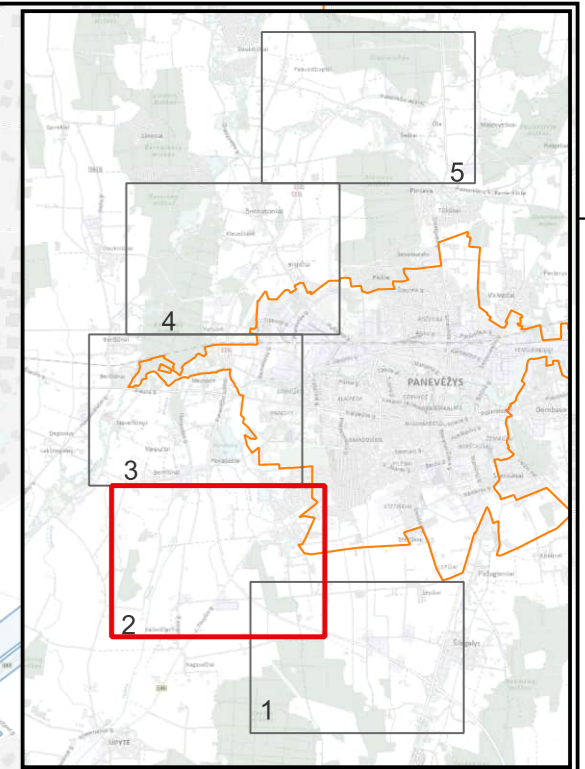

Sutartiniai žymėjimai

Kelio A17 kilometras
Kelias A17

Pastatai
Gyvenami
Galimai gyvenami
Kiti
Sklypai
Savivaldybių administracinės ribos

Triukšmo lygis

L_{dvn}
35–39 dBA
40–44 dBA
45–49 dBA
50–54 dBA
55–59 dBA
60–64 dBA
65–69 dBA
70–74 dBA
75–79 dBA
>80 dBA

Pagrindo žemėlapis
GRPK

Nr.	Adresas	Ldienos, dBA	Lvakaro, dBA	Lnakties, dBA	Ldvn, dBA
3	Panevėžio aplinkl. 33, LT-38292 Vaisvilčiai I	63 (62.9)	60 (60)	56.8 (56.8)	65 (65)
4	J. Tilvyčio g. 173, LT-38292 Vaisvilčiai I	63.1 (50)	59.9 (48.3)	55.2 (46.1)	64.2 (53.6)