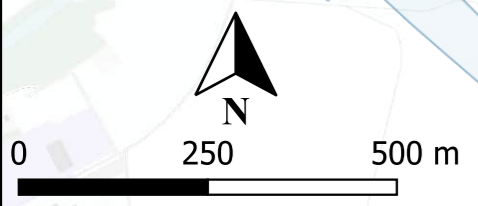

Sutartiniai žymėjimai

- Kelio A17 kilometras
- Kelias A17
- **Pastatai**
  - Gyvenami
  - Galimai gyvenami
  - Kiti
- **Sklypai**
- Savivaldybių administracinės ribos
- **Triukšmo lygis**
- **L_{nakties}**
  - 35–39 dBA
  - 40–44 dBA
  - 45–49 dBA
  - 50–54 dBA
  - 55–59 dBA
  - 60–64 dBA
  - 65–69 dBA
  - 70–74 dBA
  - 75–79 dBA
- **Pagrindo žemėlapis**
- **GRPK**

Nr.	Adresas	Ldienes, dBA	Lvakaro, dBA	Lnakties, dBA	Ldvn, dBA
5	Žemynos g. 28, LT-38366 Pavišečiai	61.5 (61.3)	58.5 (58.3)	55.3 (55.1)	63.5 (63.4)
6	Austėjos aklg. 3, LT-38366 Pavišečiai	61.4 (61.3)	58.4 (58.3)	55.2 (55.1)	63.4 (63.3)
7	Trakų g. 2, LT-38366 Nausodė	64.6 (64.6)	61.5 (61.5)	58.2 (58.2)	66.5 (66.5)
8	Trakų g. 3, LT-38366 Nausodė	62.2 (62.2)	59.2 (59.2)	56 (55.9)	64.3 (64.2)
9	Šiaulių g. 15, LT-38366 Nausodė	61.5 (57)	58.9 (54.5)	55.4 (51.8)	63.6 (59.7)
10	Šiaulių g. 11, LT-38366 Nausodė	62 (61.5)	59.2 (58.5)	56 (55.4)	64.2 (63.6)
11	Viktorinės g. 27A, LT-35290 Panevėžys	56.2 (53.2)	57.4 (50.1)	55.7 (47)	62.6 (55.2)
12	J. Janonio g. 64D, LT-35289 Panevėžys	62.6 (62.4)	60.5 (60.2)	58.1 (57.6)	65.8 (65.4)