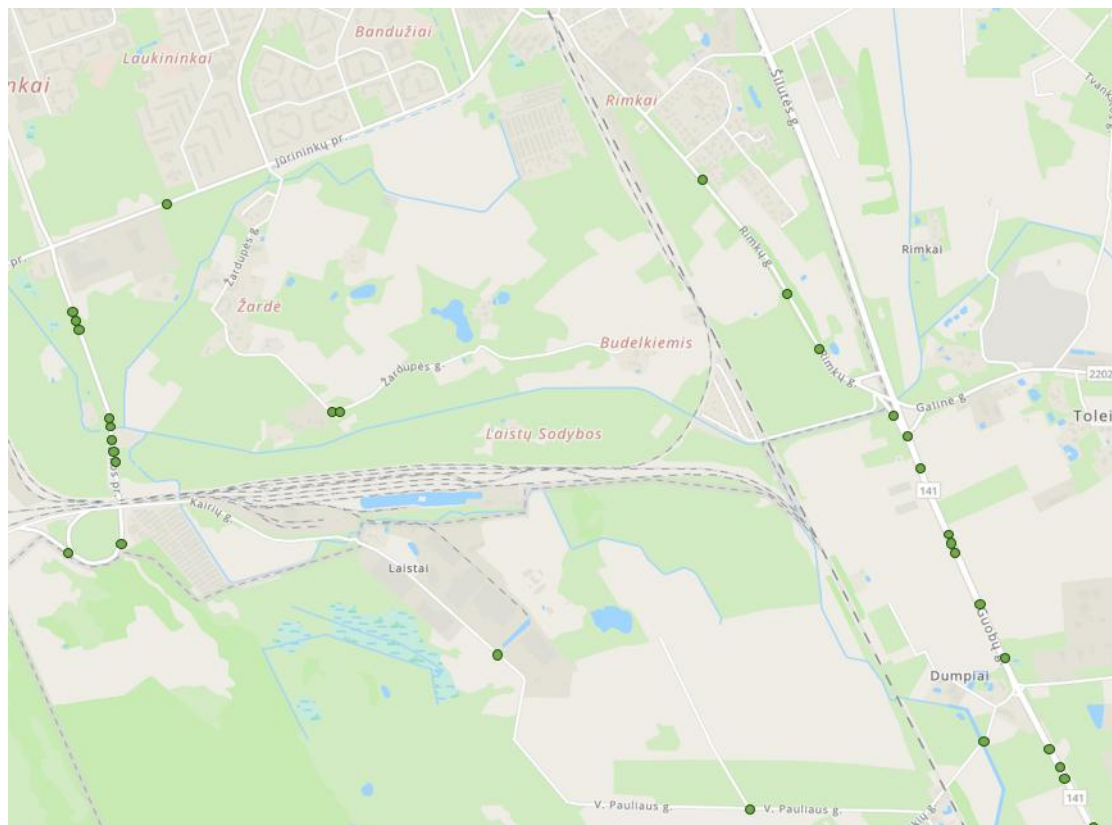

3 lentelė. Eismo įvykiai su gyvūnais analizuojamose gatvėse 2020-2025 m.

Užvažiavimai ant gyvūnų (techniniai eismo įvykiai) 2020-2025 m.

Užvažiavimų ant gyvūnų vietos pateiktos paveiksle:

3 pav. Eismo įvykių su gyvūnais pasiskirstymas analizuojamose gatvėse 2020-2025 m. (šaltinis: Eismo įvykių informacinės sistemos duomenų žemėlapis ird.lt)