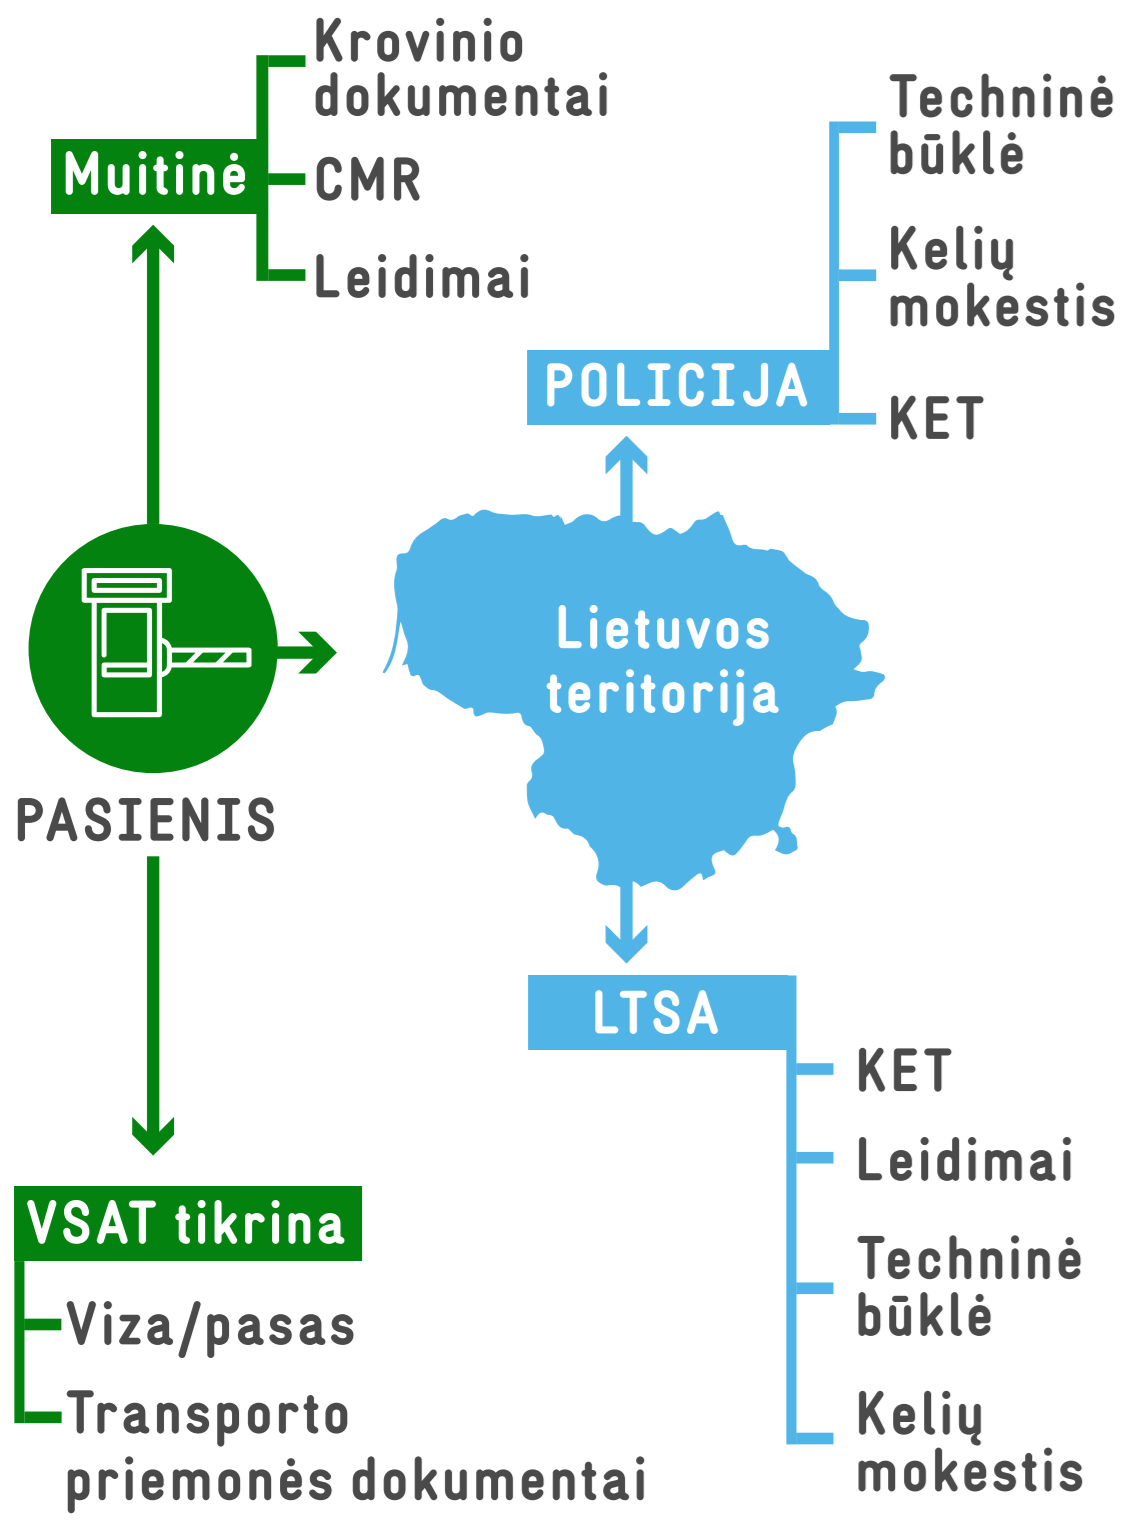

RUSIJOS IR BALTARUSIJOS KROVINIŲ JUDĖJIMAS KELIŲ TRANSPORTU

Krovinių transporto priemonių kontrolės ir patikros per Lietuvos teritoriją schema

- Sienos kirtimo punktai
- Kelių keliai
- Krovinių keliai iš Rusijos ir Baltarusijos
- Galimas Lietuvos/ES išorinės sienos uždarymas.
- Toks sprendimas nesustabdytų Rusijos ir Baltarusijos krovinių srauto judėjimo į Vakarų
- Galimas regioninis Europos išorinės sienos uždarymas.
- Toks sprendimas tik iš dalies užkirstų kelią Rusijos ir Baltarusijos krovinių srautų judėjimui į Vakarų