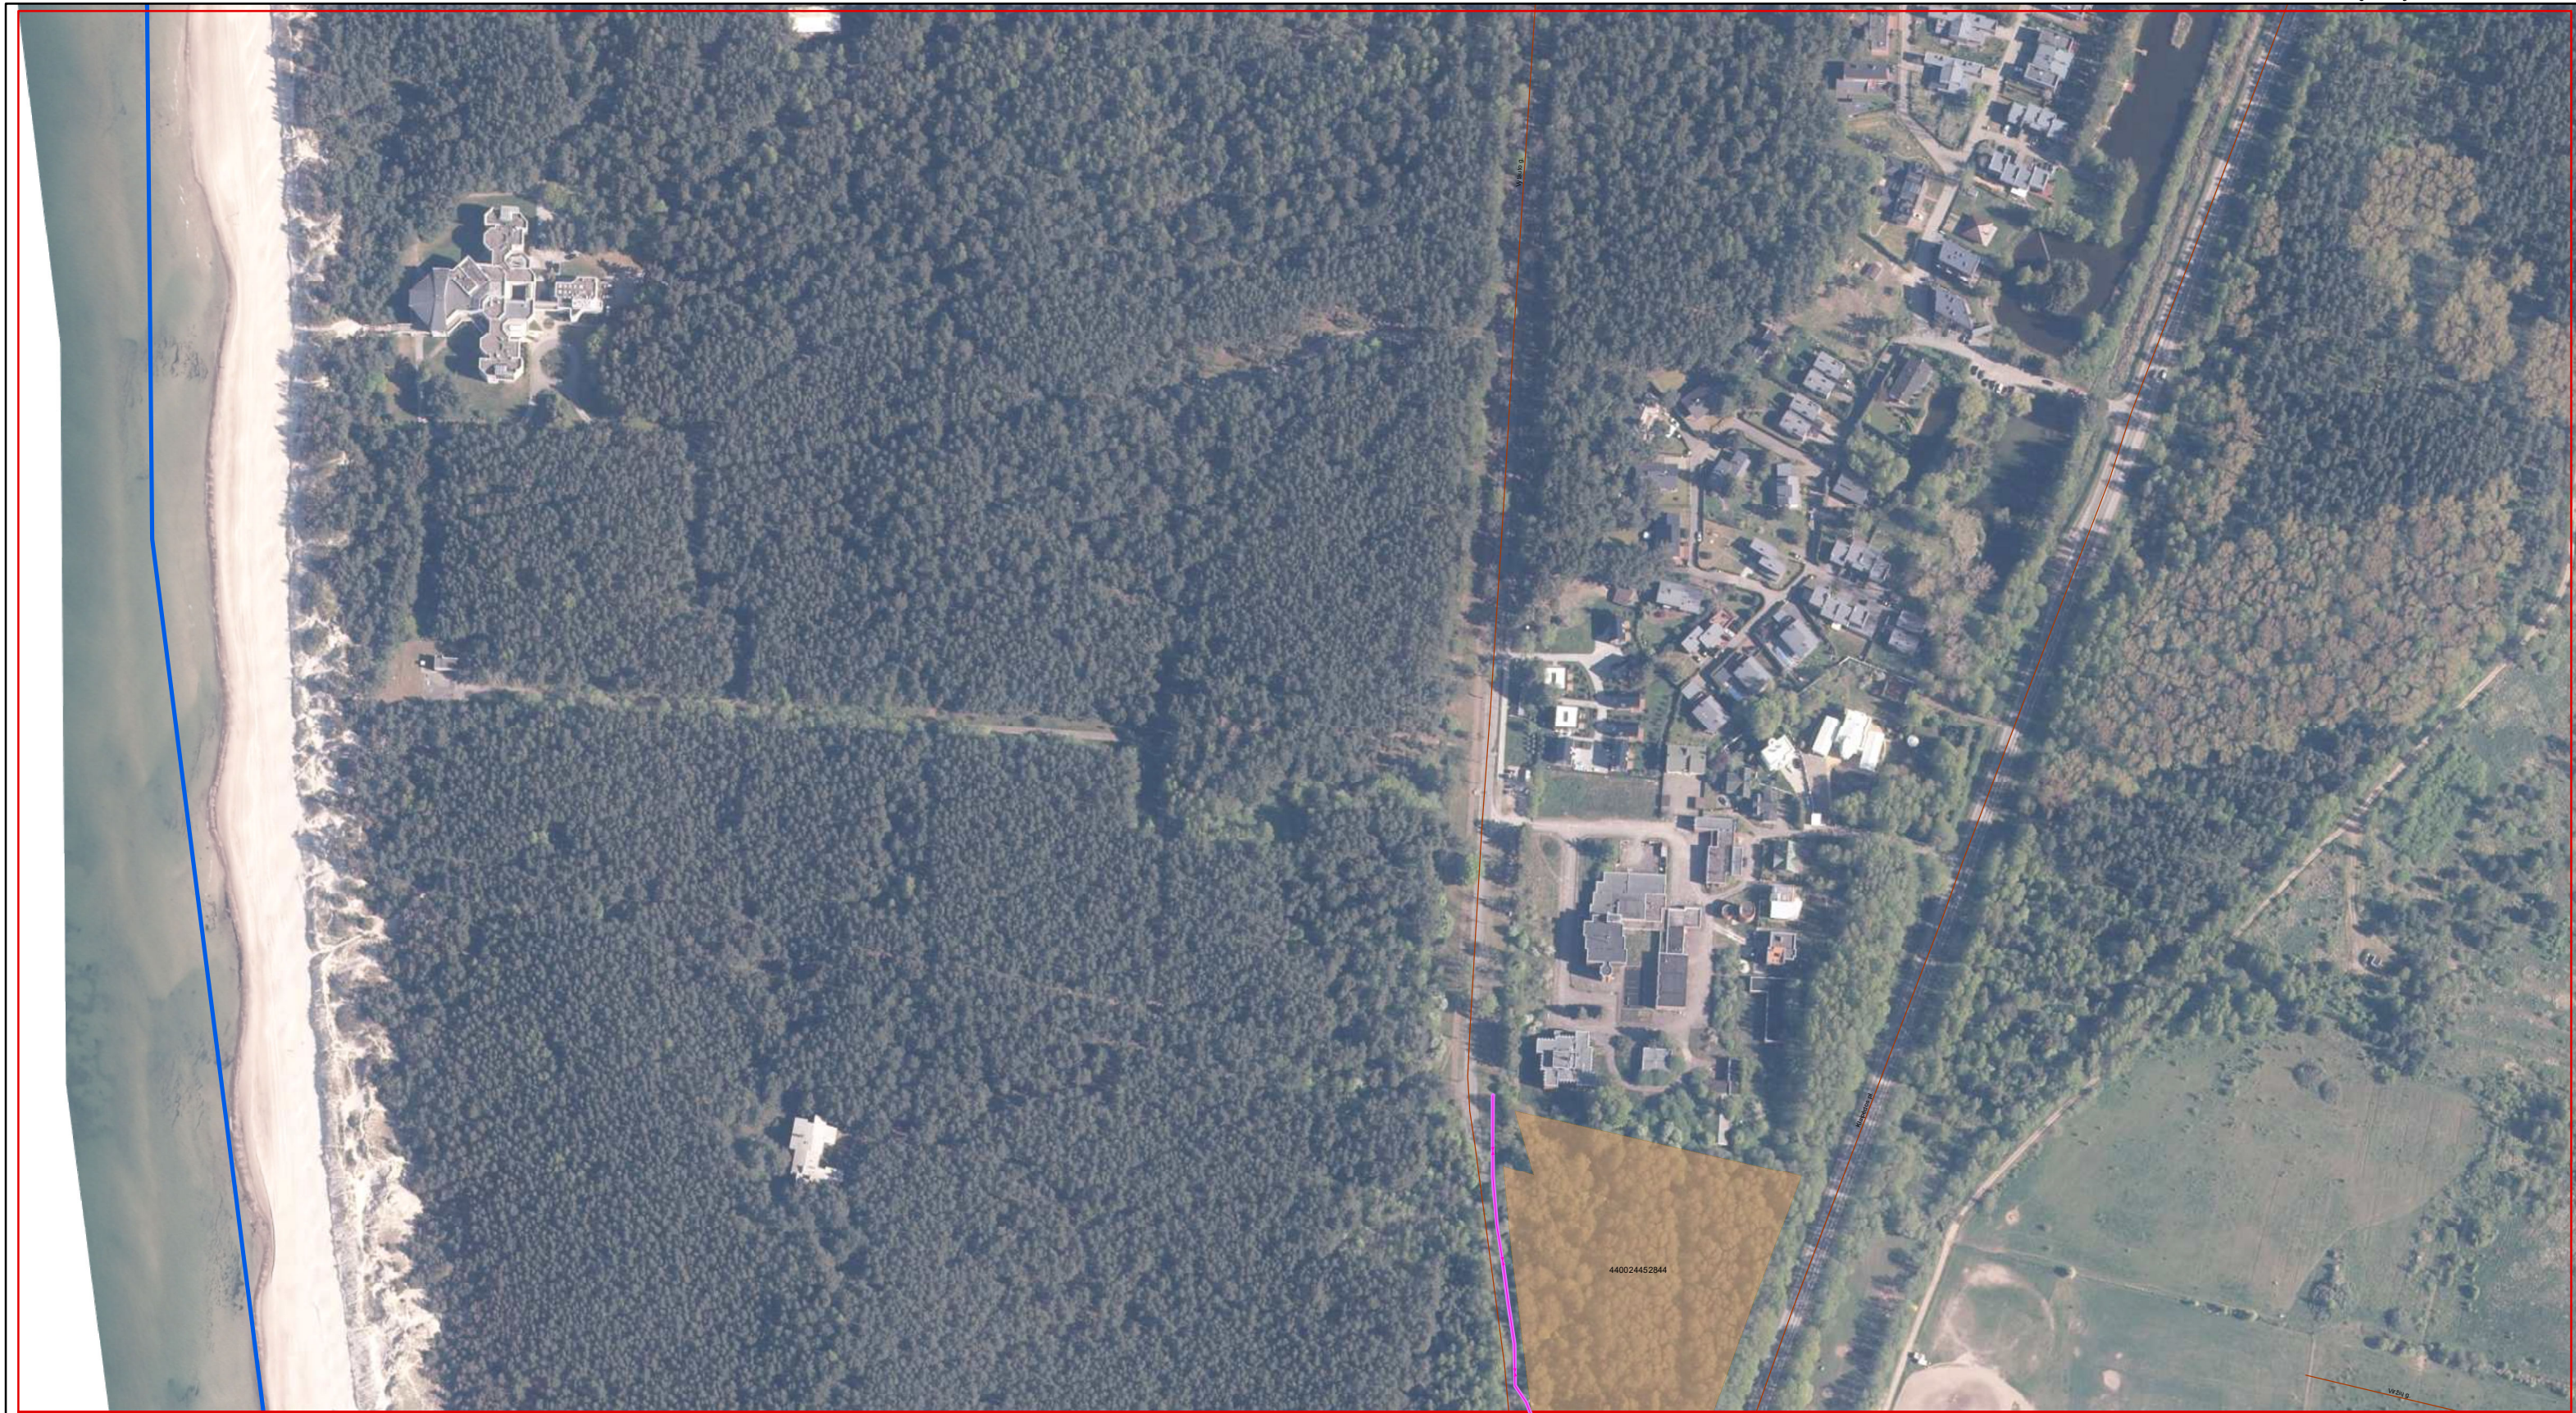

Telia tinklo apsaugos zonos planas Palangos miesto savivaldybėje (papildomas)

PATVIRTINTA
Lietuvos Respublikos susisiekimo ministro
2022 m. d. įsakymu Nr.

Sutartiniai ženklai

- Požeminis ryšių kabelis (3801)
- Ryšių kabeliai požeminiame vamzdyje (3802)
- Telia tinklo apsaugos zona
- Teritorijos suskirstymas lapais 1-23
- Palangos m. sav. aprėptis
- Palangos m. sav. gatvės
- Sklypas, kuriame nustatoma apsaugos zonos žyma
- Sklypas, kuriame yra esama ir galiojanti apsaugos zonos žyma

Lapas Nr. 19