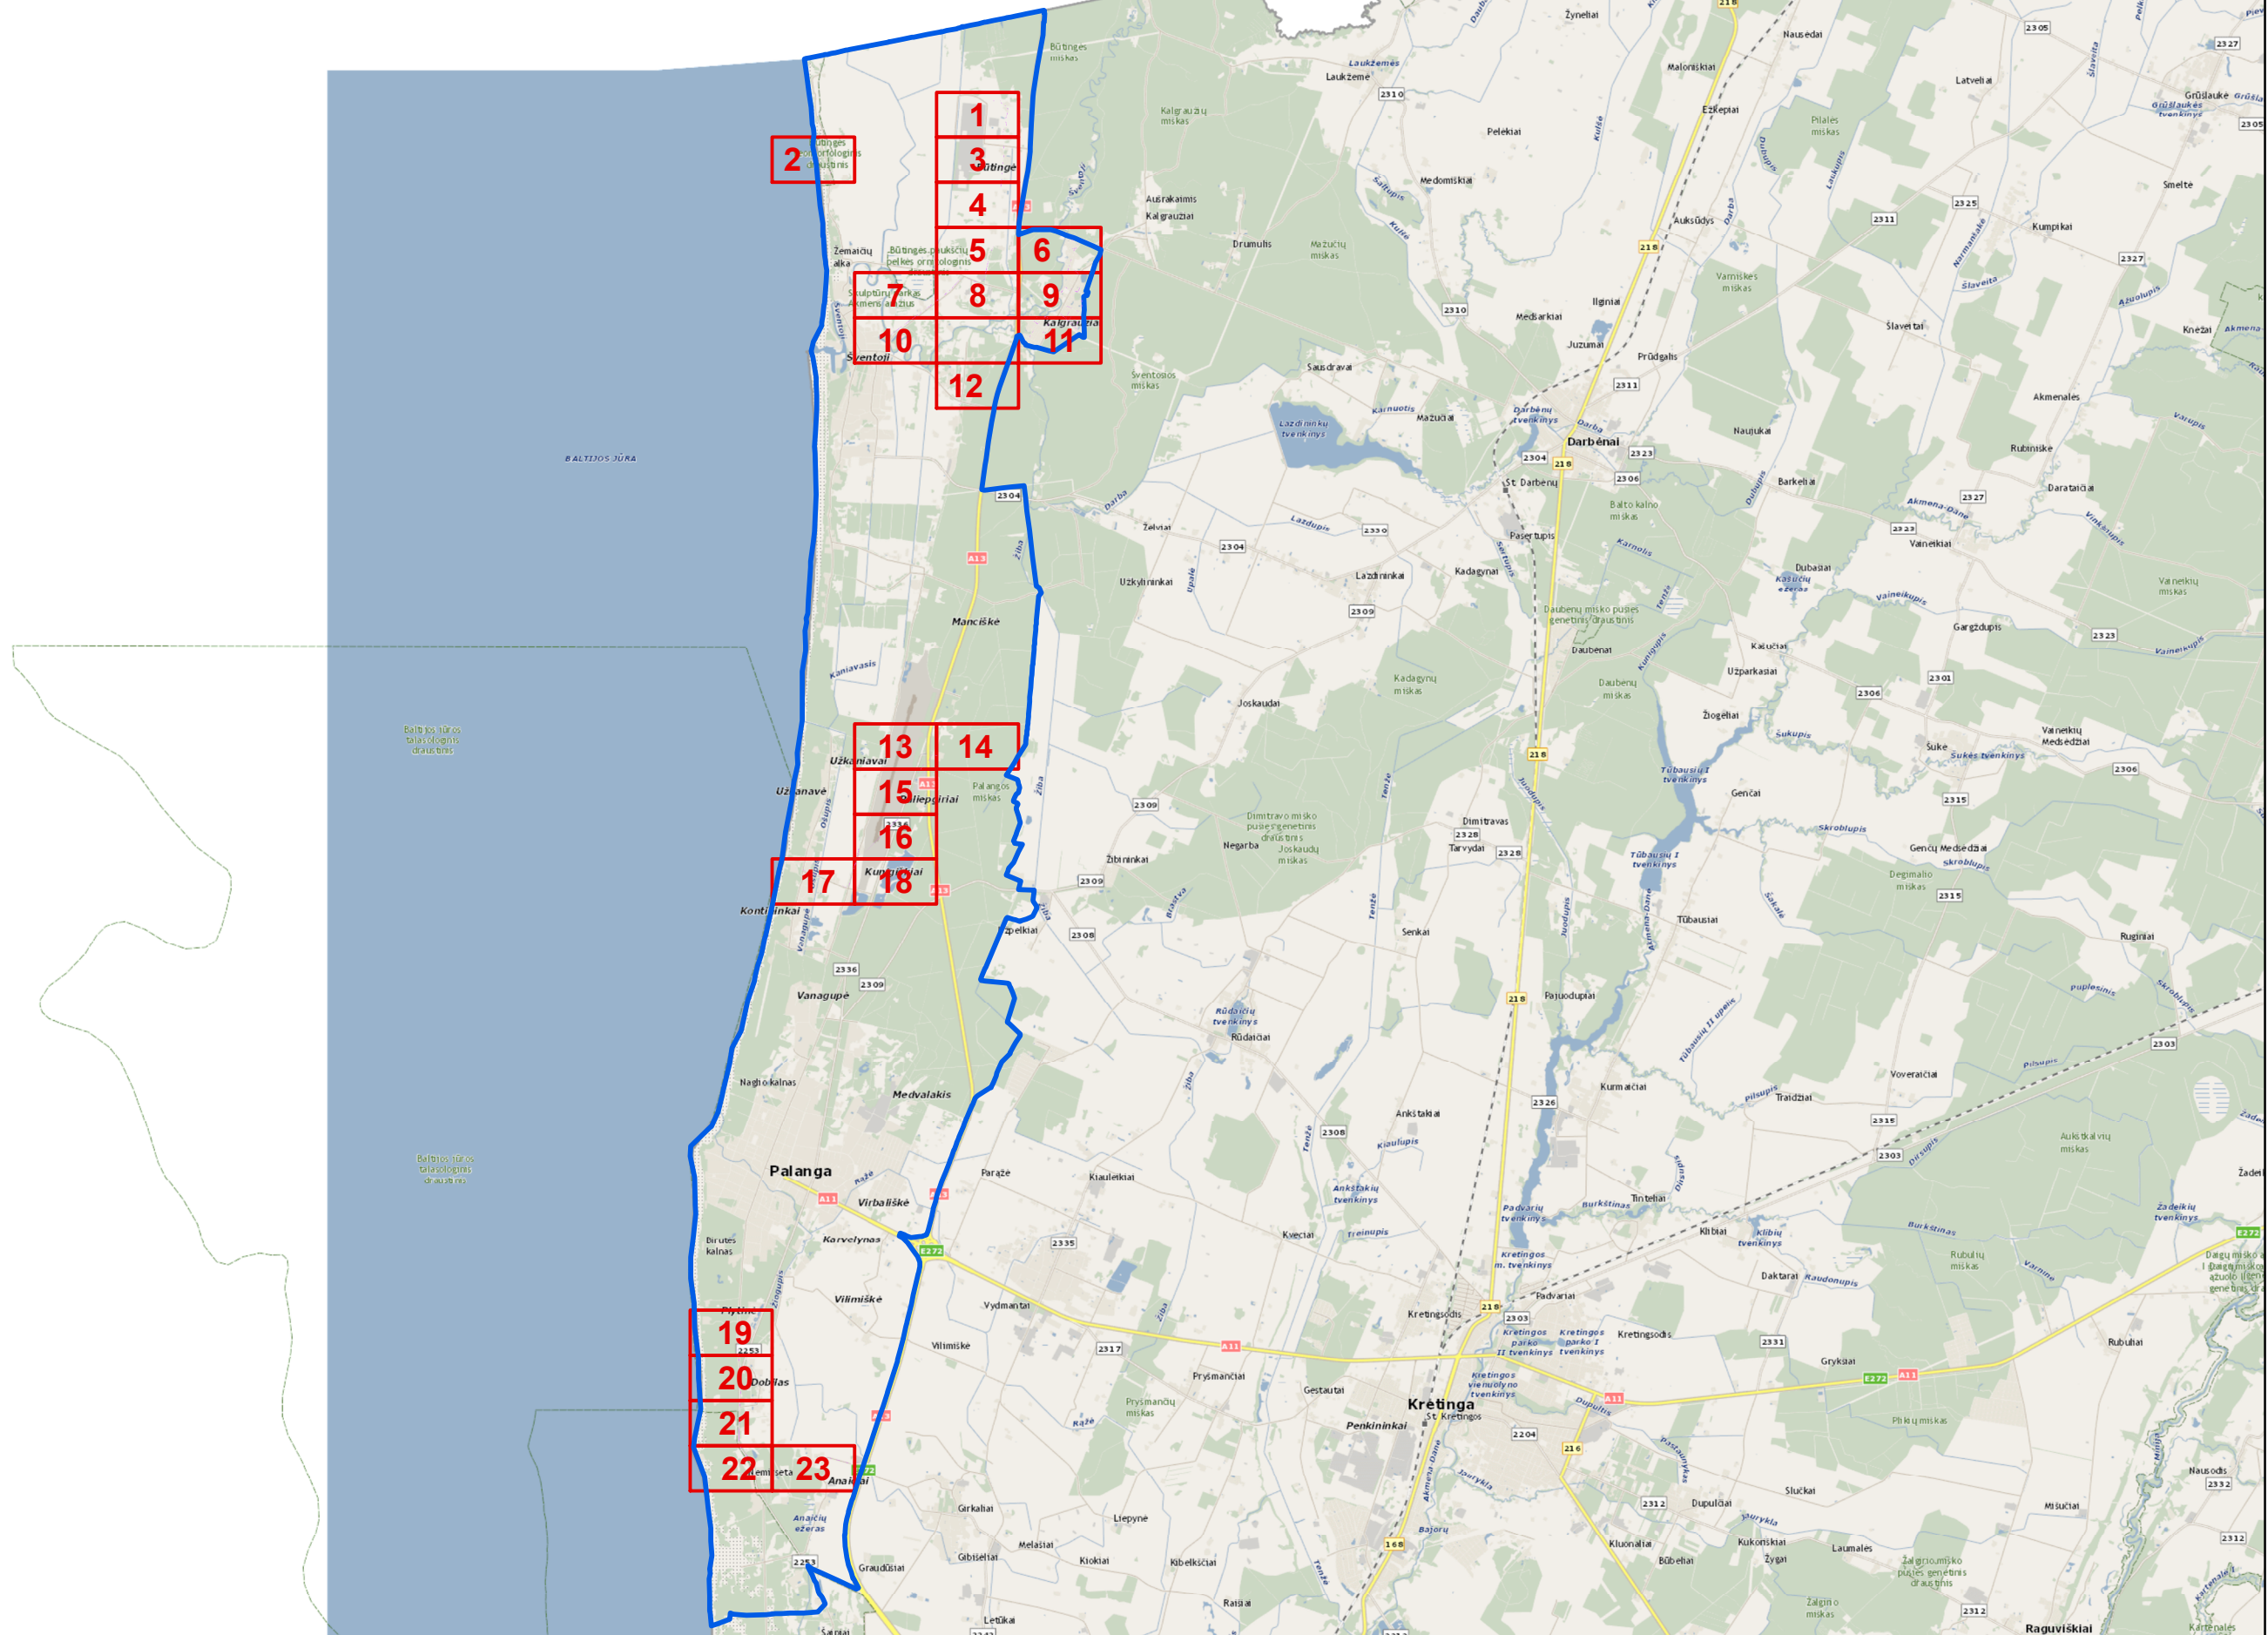

Telia tinklo apsaugos zonos planas Palangos miesto savivaldybėje (papildomas)

PATVIRTINTA Lietuvos Respublikos susisiekimo ministro 2022 m. d. įsakymu Nr.

Sutartiniai ženklai

- Telia tinklo apsaugos zona
- Palangos m. sav. aprėptis
- Teritorijos suskirstymas lapais

Kartografinis pagrindas:
 GRPK © Lietuvos Respublikos žemės ūkio ministerija, 2017m;
 ORT 10LT © Nacionalinė žemės tarnyba prie Žemės ūkio ministerijos, 2019m

Telia Lietuva, AB		Saltoniškių g.7a, Vilnius		
Telia tinklo apsaugos zonos planas Palangos m. sav. (papildomas)				
Pareigos	Kval.paž. Nr.	V.,Pavardė	Data	Mastelis
Proj. vadovas	34911	E. Jonuška	2022-12-29	1:3000