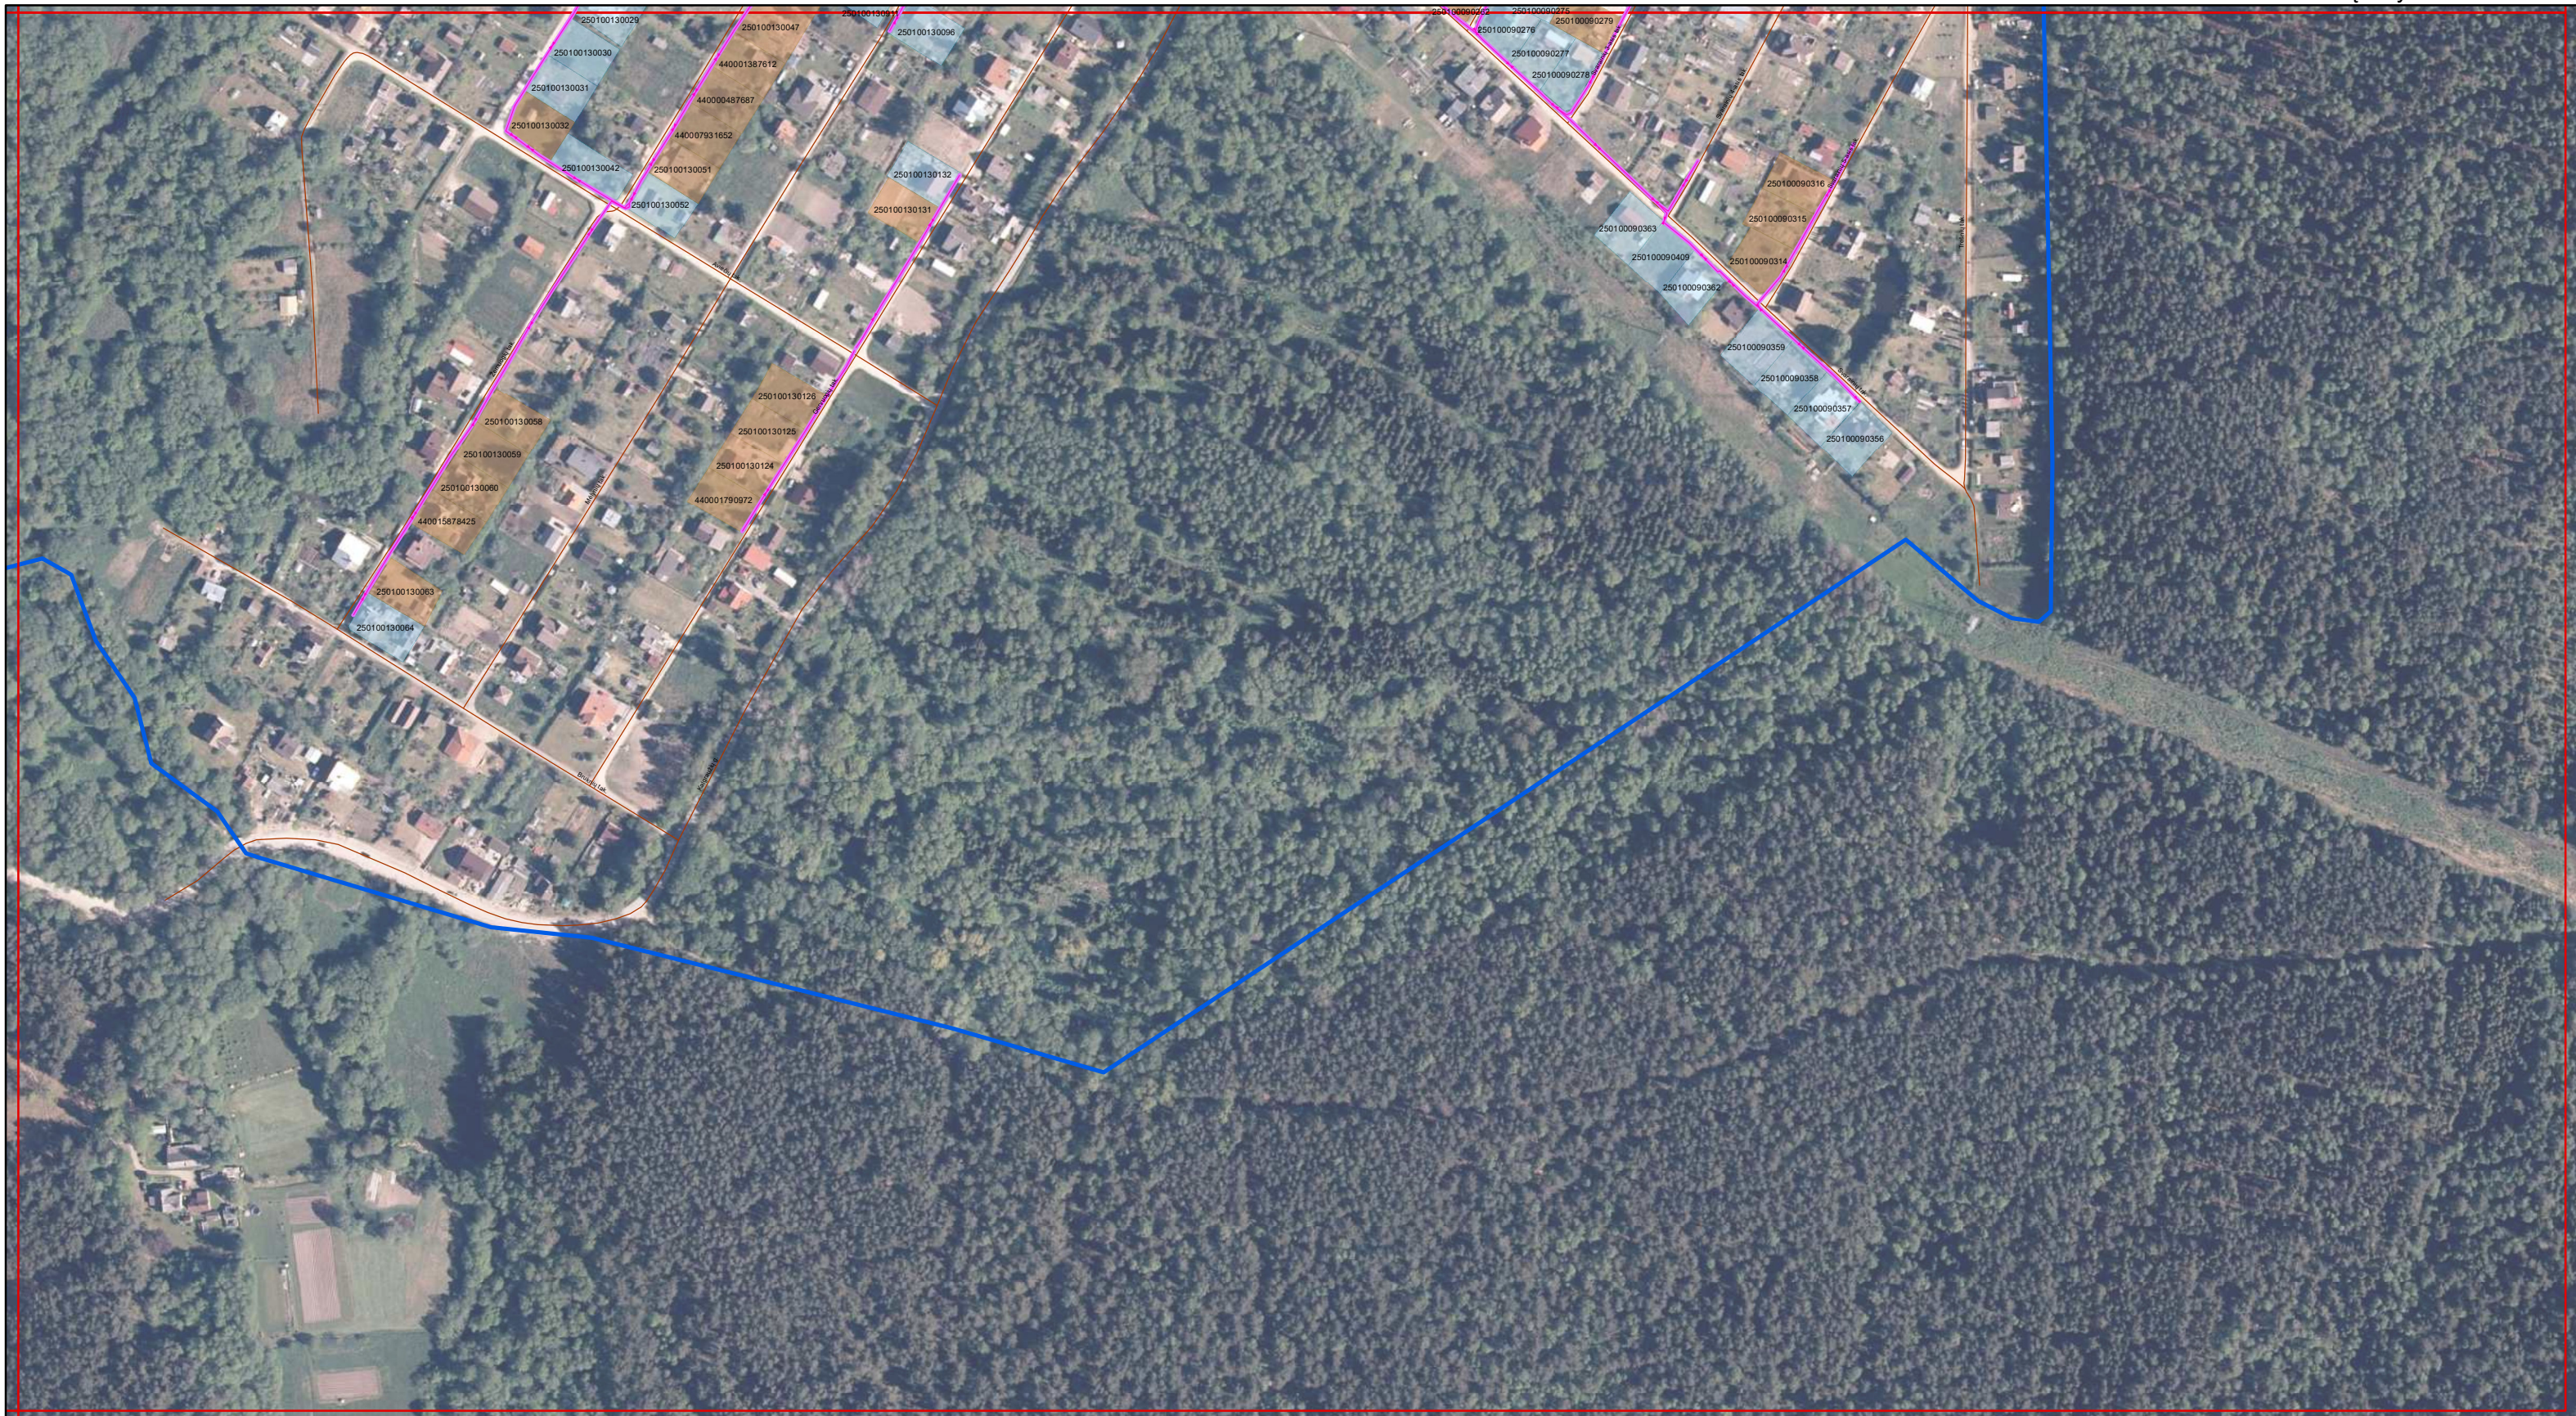

Telia tinklo apsaugos zonos planas Palangos miesto savivaldybėje (papildomas)

PATVIRTINTA Lietuvos Respublikos susisiekimo ministro 2022 m. d. įsakymu Nr.

Sutartiniai ženklai

- Požeminis ryšių kabelis (3801)
- Ryšių kabeliai požeminiame vamzdyje (3802)
- Telia tinklo apsaugos zona
- Teritorijos suskirstymas lapais 1-23
- Palangos m. sav. aprėptis
- Palangos m. sav. gatvės
- Sklypas, kuriame nustatoma apsaugos zonos žyma
- Sklypas, kuriame yra esama ir galiojanti apsaugos zonos žyma

Lapas Nr. 11