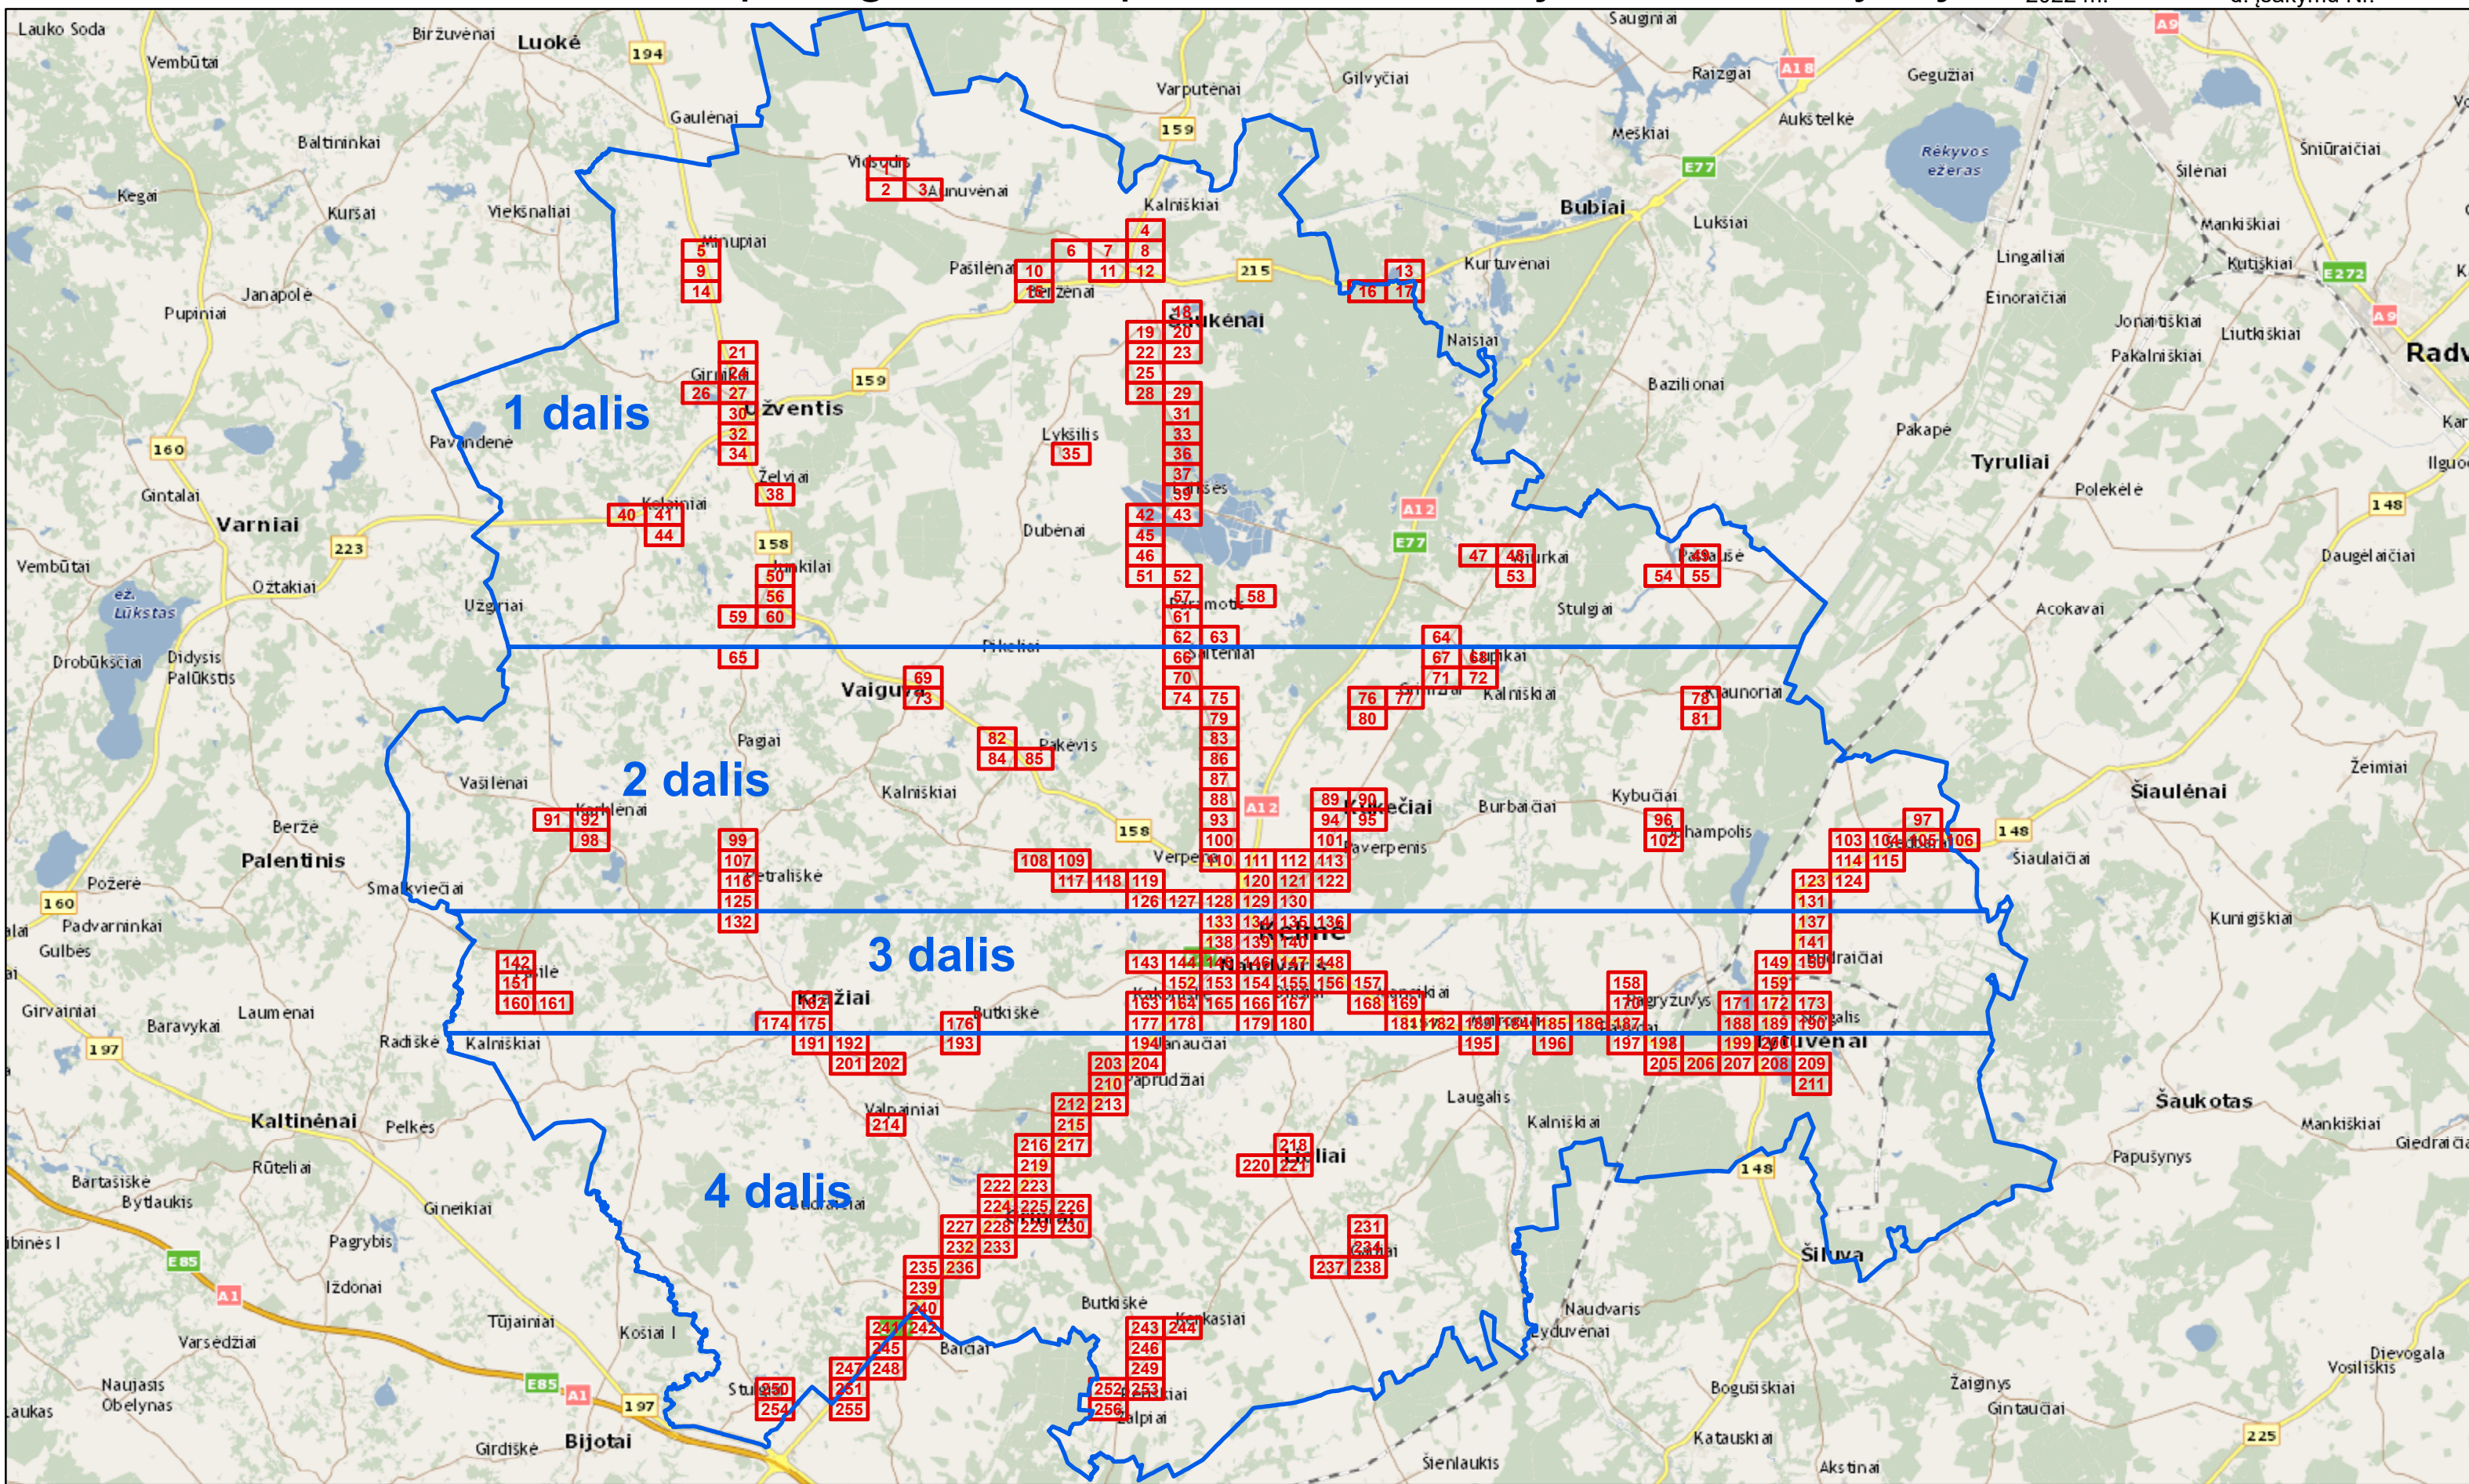

# Telia tinklo apsaugos zonos planas Kelmės rajono savivaldybėje

PATVIRTINTA  
Lietuvos Respublikos susisiekimo ministro  
2022 m. d. įsakymu Nr.

## Sutartiniai ženklai

- Telia tinklo apsaugos zona
- Kelmės r. sav. aprėptis 4 dalys
- Teritorijos suskirstymas lapais

Dėl didelės apimties planas dalinamas į 4 dalis:  
 1 dalis 1-64 lapas  
 2 dalis 65-131 lapas  
 3 dalis 132-190 lapas  
 4 dalis 191-256 lapas

Kartografinis pagrindas:  
 GRPK © Lietuvos Respublikos žemės ūkio ministerija, 2017m;  
 ORT 10LT © Nacionalinė žemės tarnyba prie Žemės ūkio ministerijos, 2019m

Telia Lietuva, AB		Saltoniškių g.7a, Vilnius		
Telia tinklo apsaugos zonos planas Kelmės r. sav.				
Pareigos	Kval.paž. Nr.	V.,Pavardė	Data	Mastelis
Proj. vadovas	34926	R.Tadaravičius	2022-03-16	1:3000